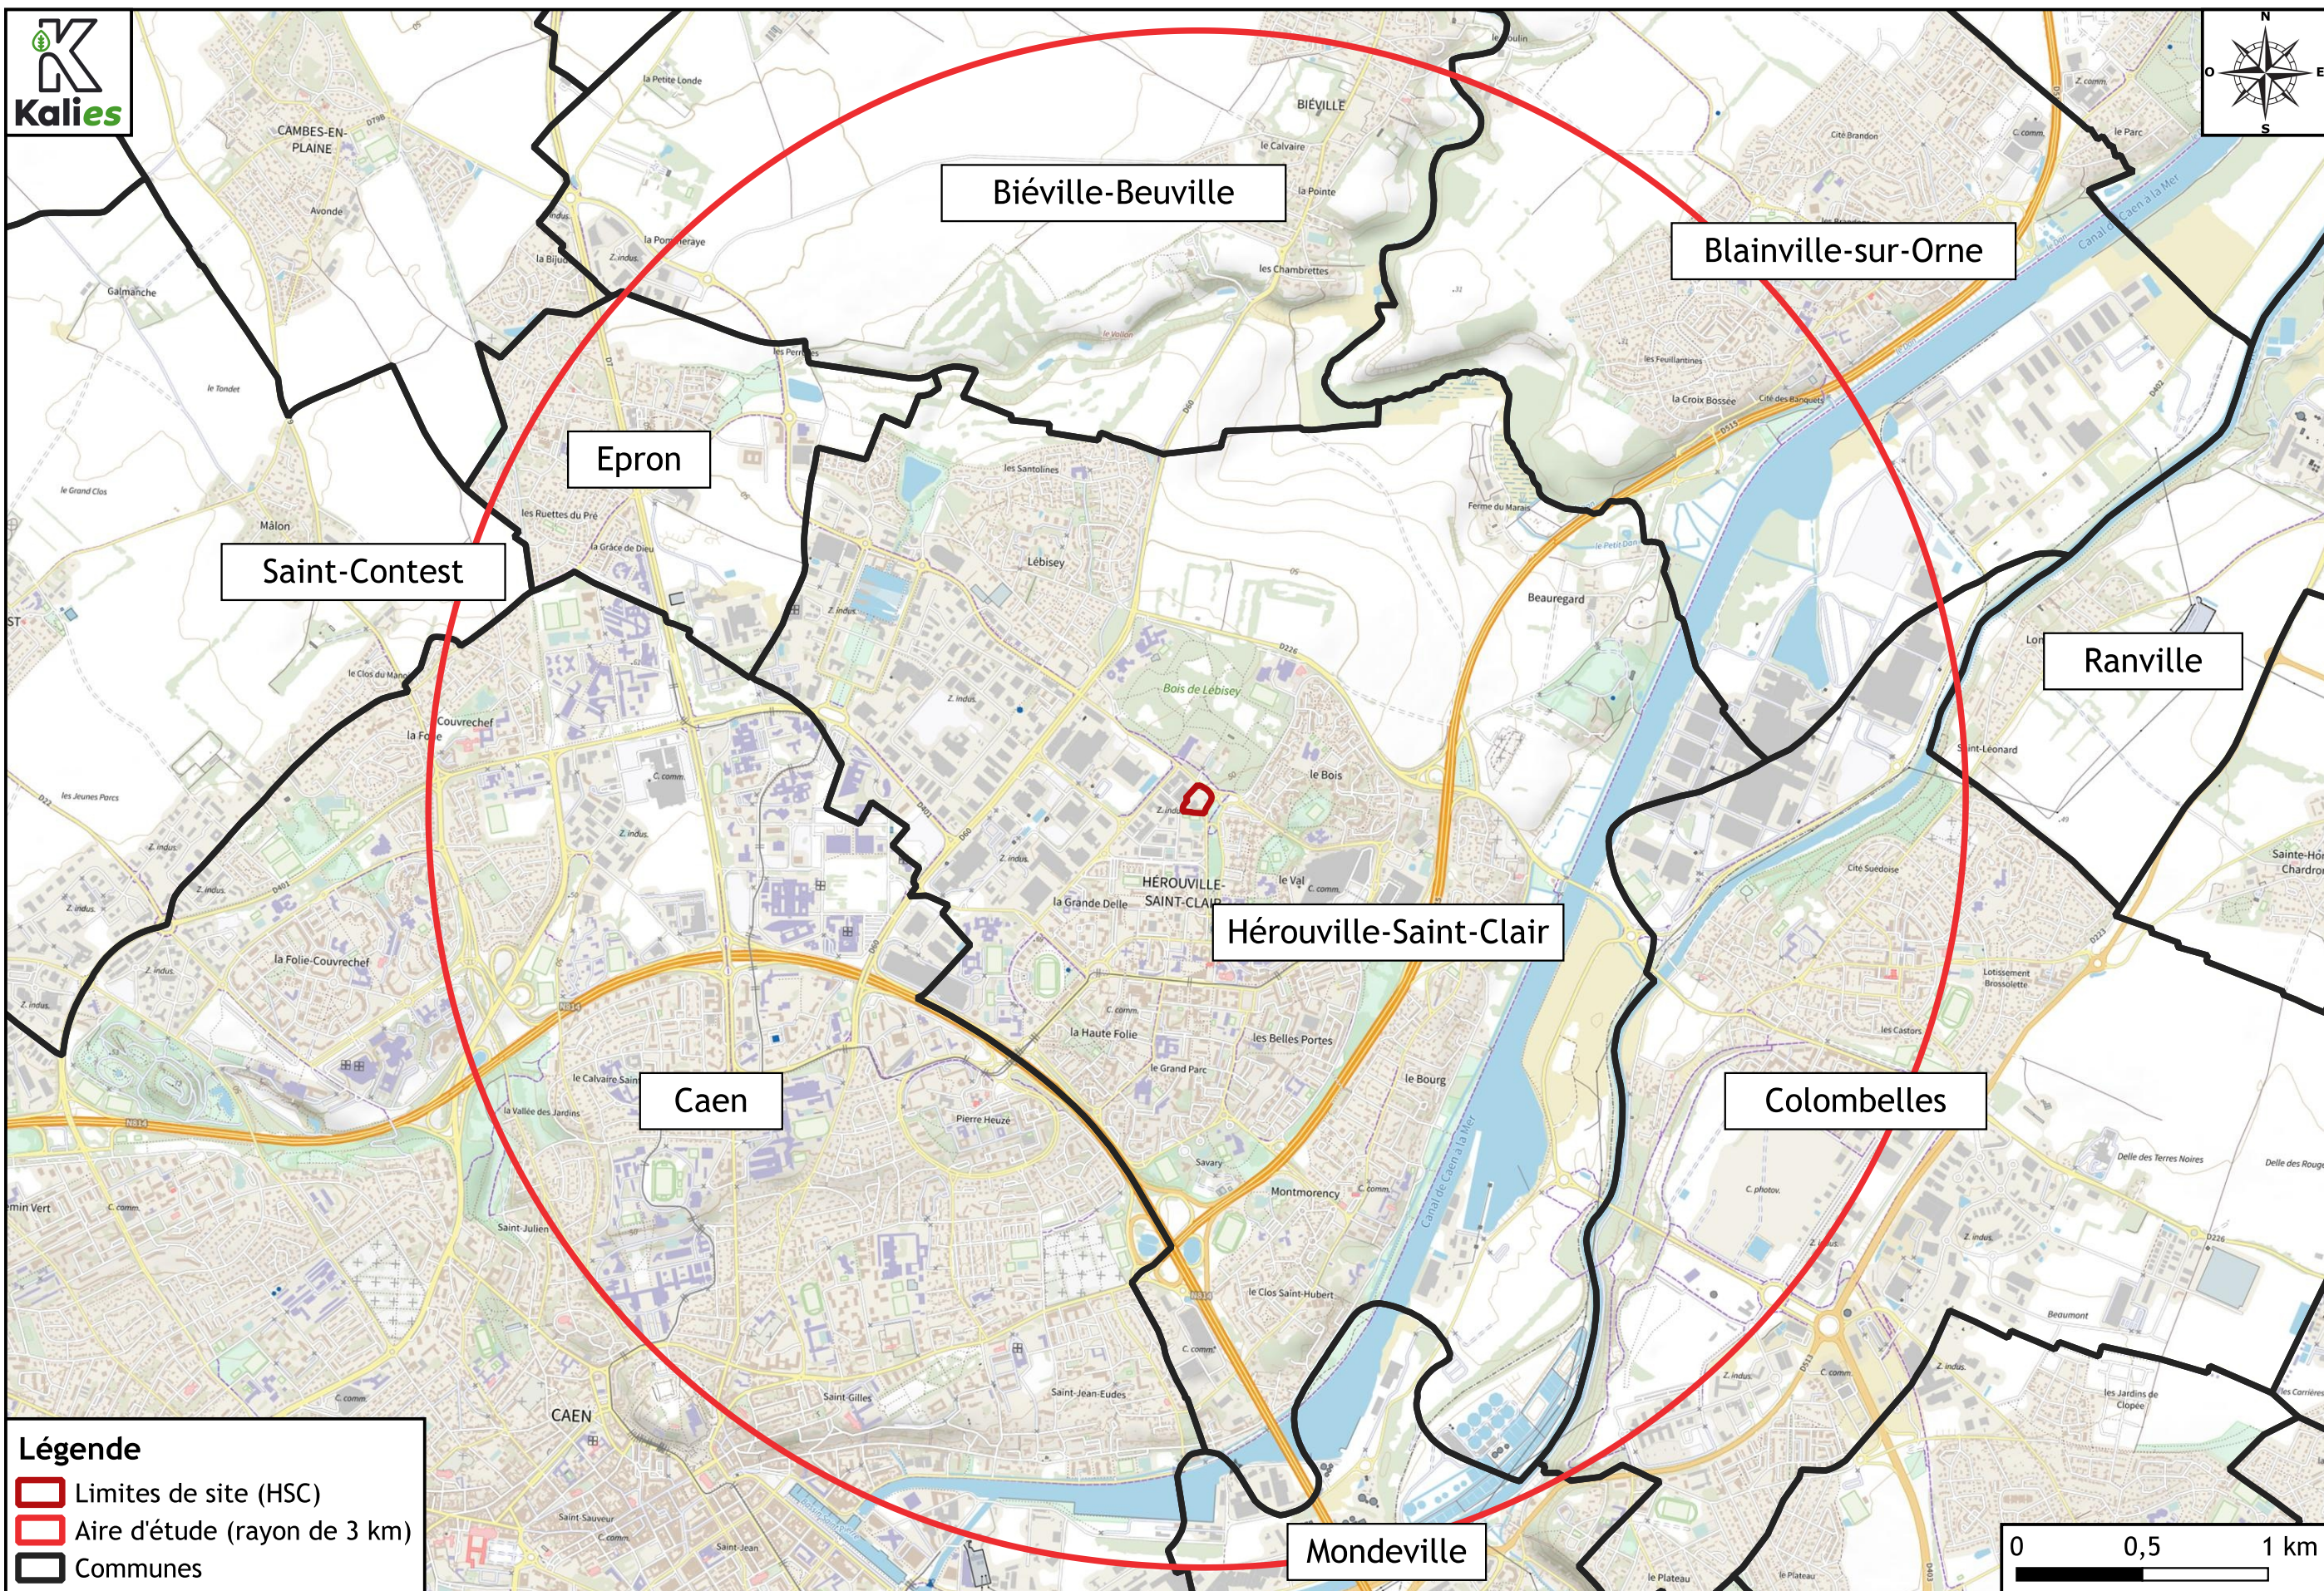

DOSSIER DE DEMANDE D'AUTORISATION ENVIRONNEMENTALE

DÉVELOPPEMENT DU RESEAU DE CHALEUR
DE L'AGGLOMERATION DE CAEN-LA-MER

ÉNERGIE VERTE CAEN LA MER (EVCLM)
HÉROUVILLE-SAINT-CLAIR (14)

Plan du projet à l'échelle 1/25 000

Légende

-  Limites de site (HSC)
-  Aire d'étude (rayon de 3 km)
-  Communes