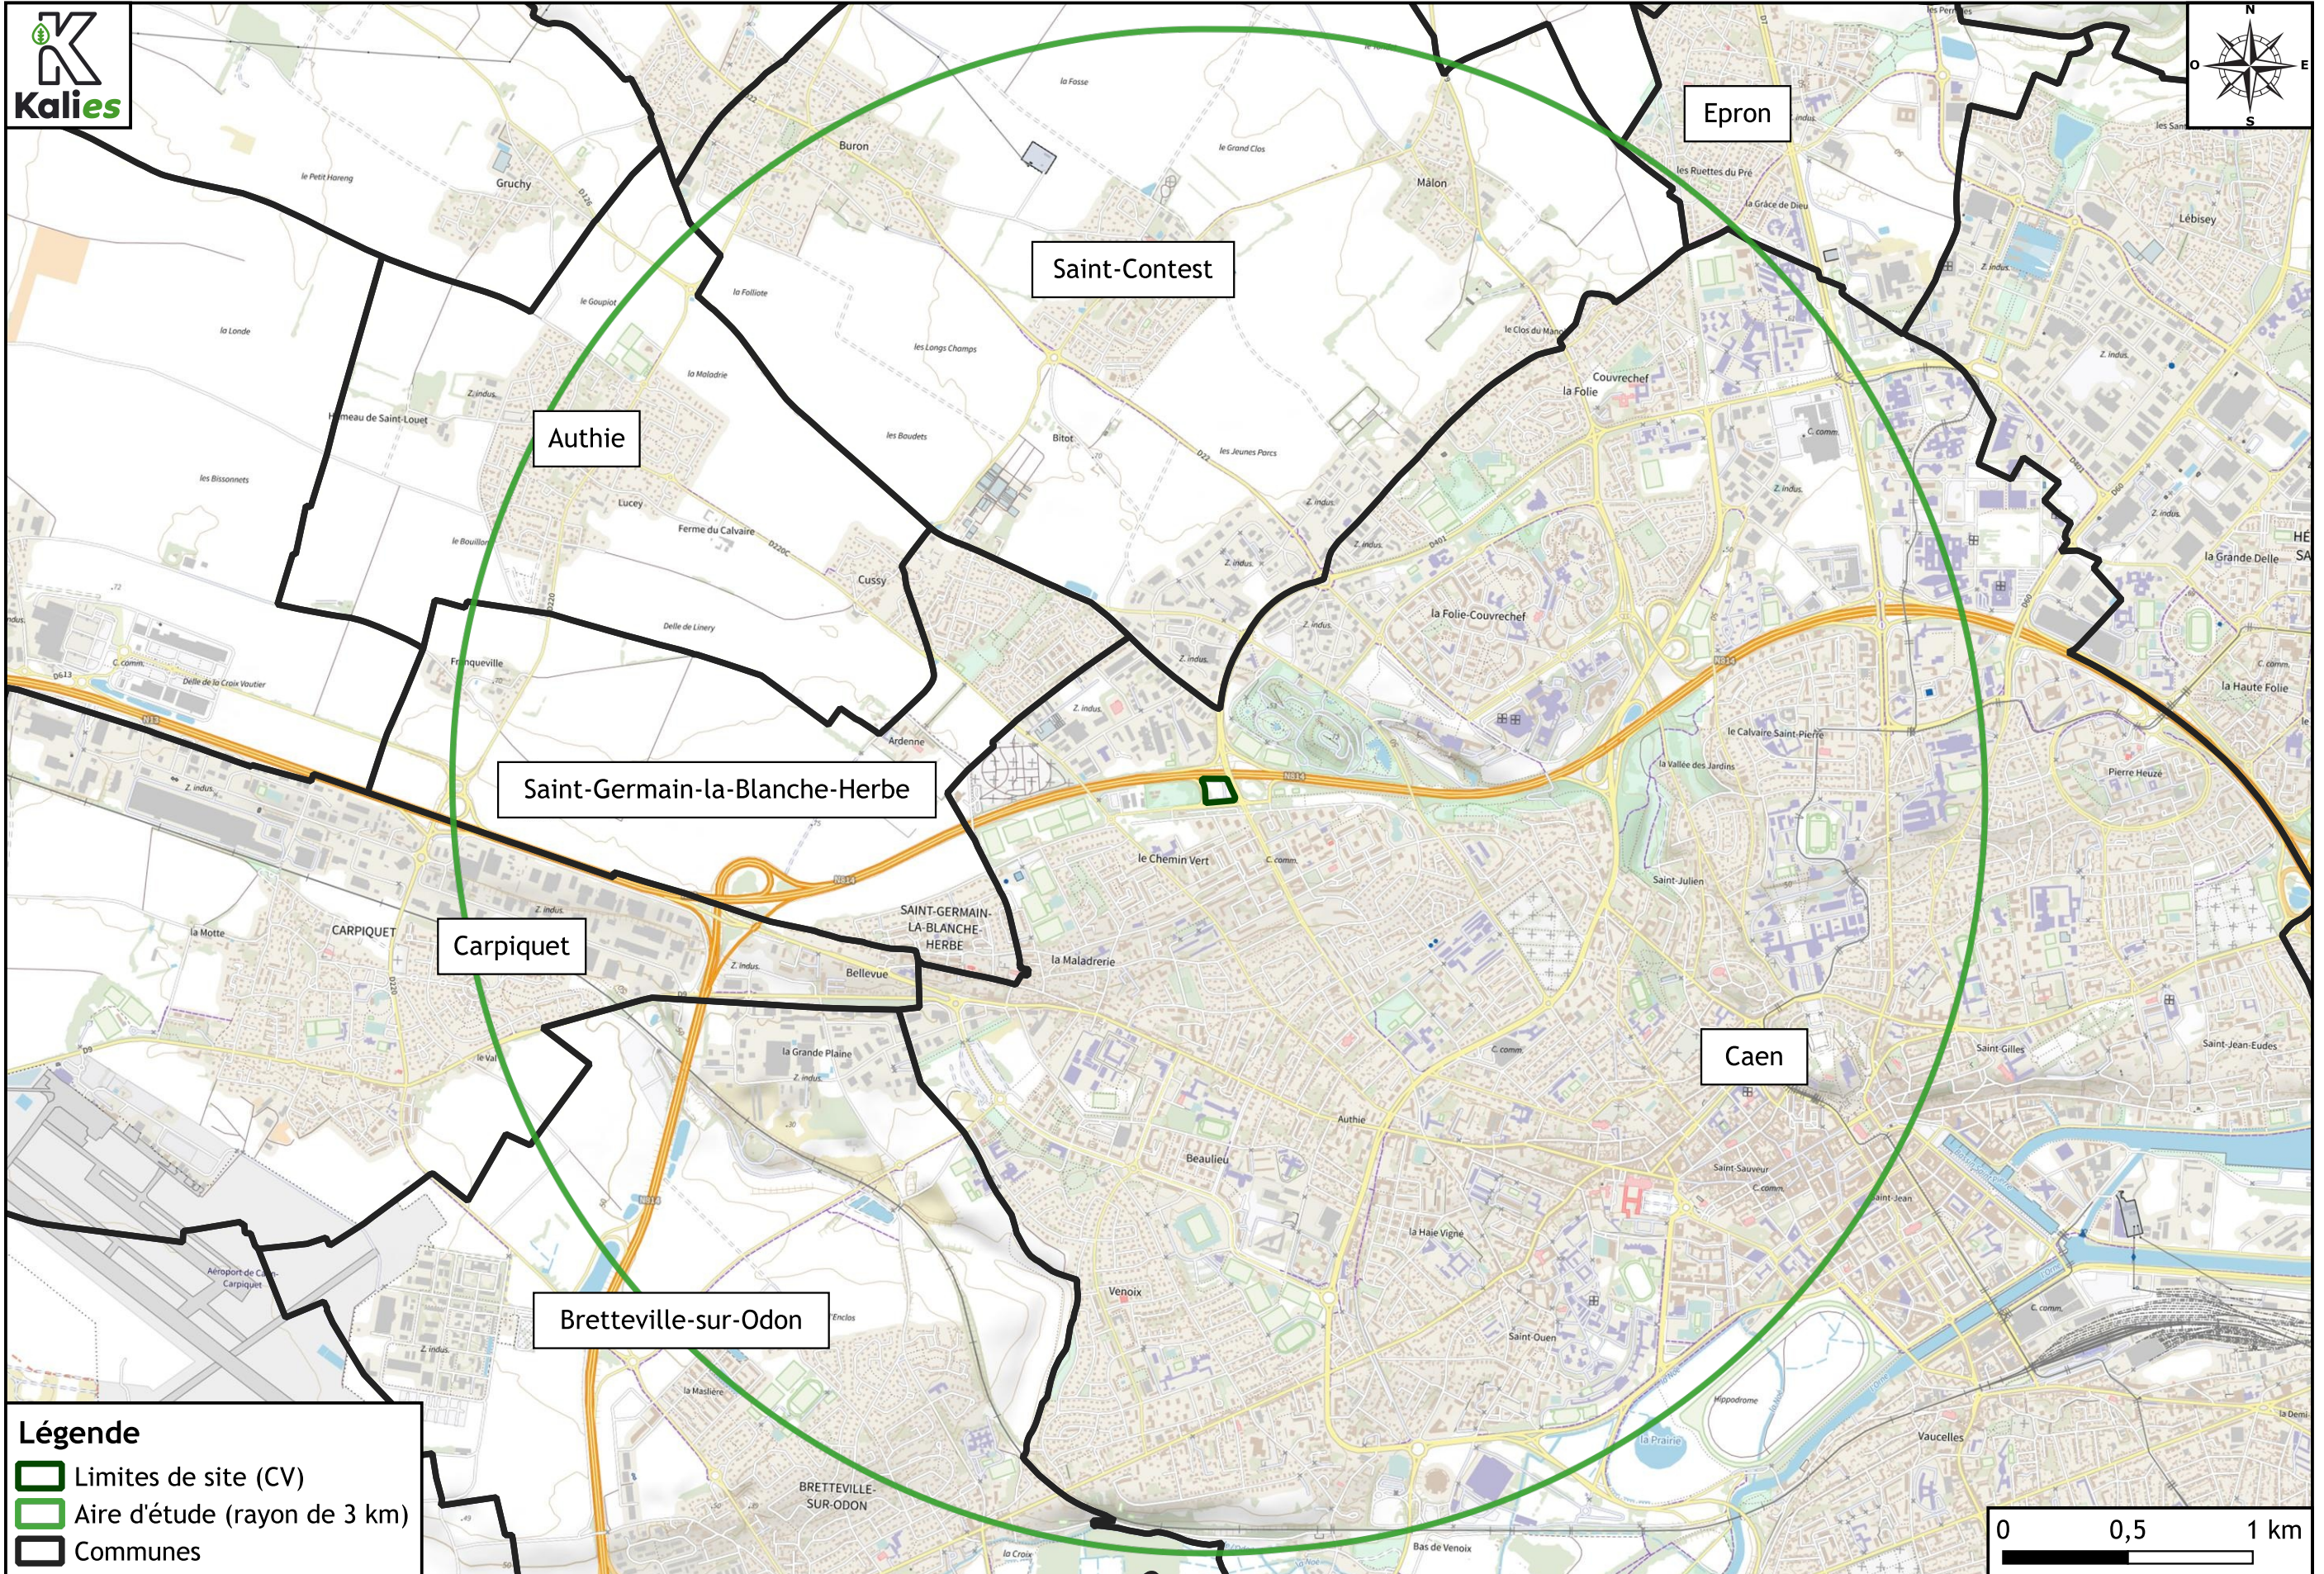

DOSSIER DE DEMANDE D'AUTORISATION ENVIRONNEMENTALE

DÉVELOPPEMENT DU RESEAU DE CHALEUR
DE L'AGGLOMERATION DE CAEN-LA-MER

ÉNERGIE VERTE CAEN LA MER (EVCLM)
CAEN (14)

Plan du projet à l'échelle 1/25 000

Légende

- Limites de site (CV)
- Aire d'étude (rayon de 3 km)
- Communes