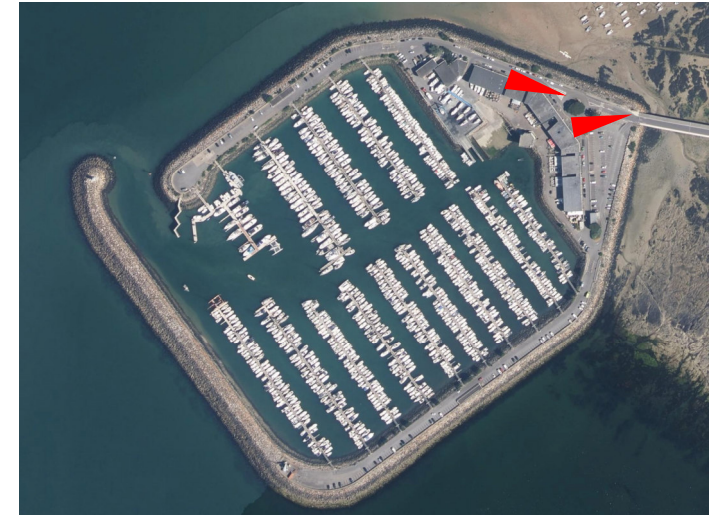

VILLE DE PORNICHET

"PORT DE PORNICHET"

opération : REAMENAGEMENT DU PORT
DE PLAISANCE
44380 Pornichet

Maître d'ouvrage : client [MO] SEMCEP
Adresse : 120, av. Général de Gaulle
44380 Pornichet

architecte et paysagiste : ROUGERIE+TANGRAM

Travaux Maritime CHARIER Génie-civil

Adresse : Agence de Nantes
2 bis, Rue des Meuniers
44220 Couéron
Tél: 02 40 86 44 77

Constructeur : LEGENDRE Génie-civil

Adresse : 4, Rue Vasco de Gama
BP 20021
44801 Saint Herblain
Tél: 02 40 58 80 80

±0.00m CM : -2.927m NGF

Capitainerie

Capitainerie

Capitainerie

Sanitaire Digue Nord

Sanitaire Digue Sud

SANITAIRE Digue Nord

Le Boomerang