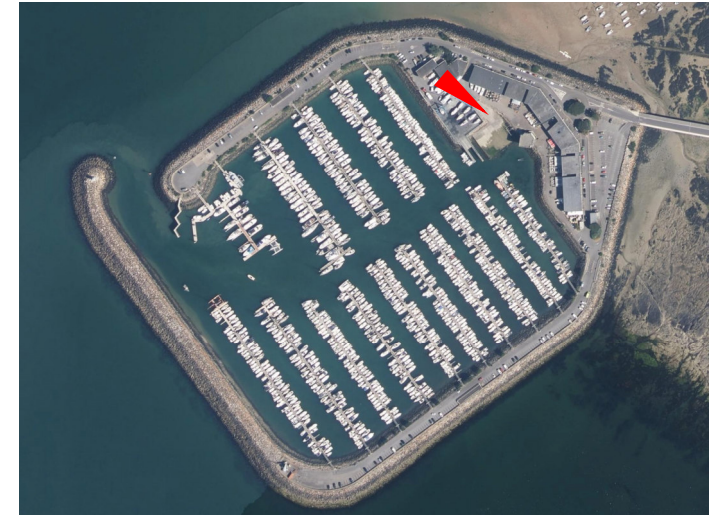

VILLE DE PORNICHET

"PORT DE PORNICHET"

opération : REAMENAGEMENT DU PORT
DE PLAISANCE
44380 Pornichet

Maître d'ouvrage : client [MO] SEMCEP
Adresse : 120, av. Général de Gaulle
44380 Pornichet

architecte et paysagiste : ROUGERIE+TANGRAM

Travaux Maritime CHARIER Génie-civil

Adresse : Agence de Nantes
2 bis, Rue des Meuniers
44220 Couéron
Tél: 02 40 86 44 77

Constructeur : LEGENDRE Génie-civil

Adresse : 4, Rue Vasco de Gama
BP 20021
44801 Saint Herblain
Tél: 02 40 58 80 80

Le Boomerang

Déchetterie

Déchetterie

La Baule nautique

La Baule nautique