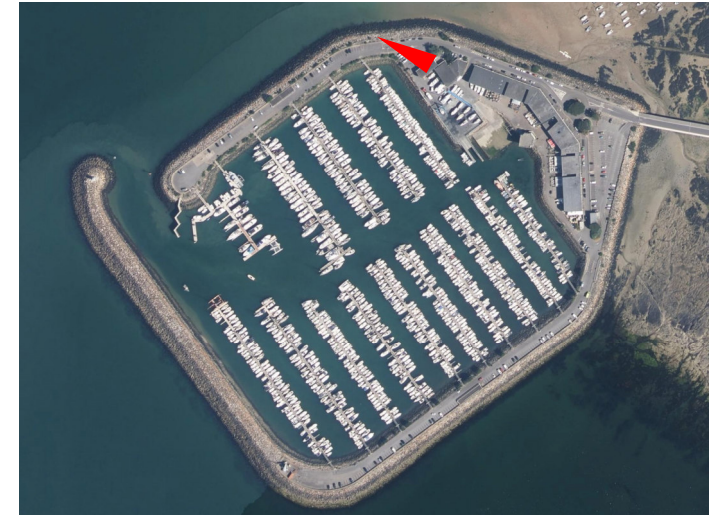

Déchetterie