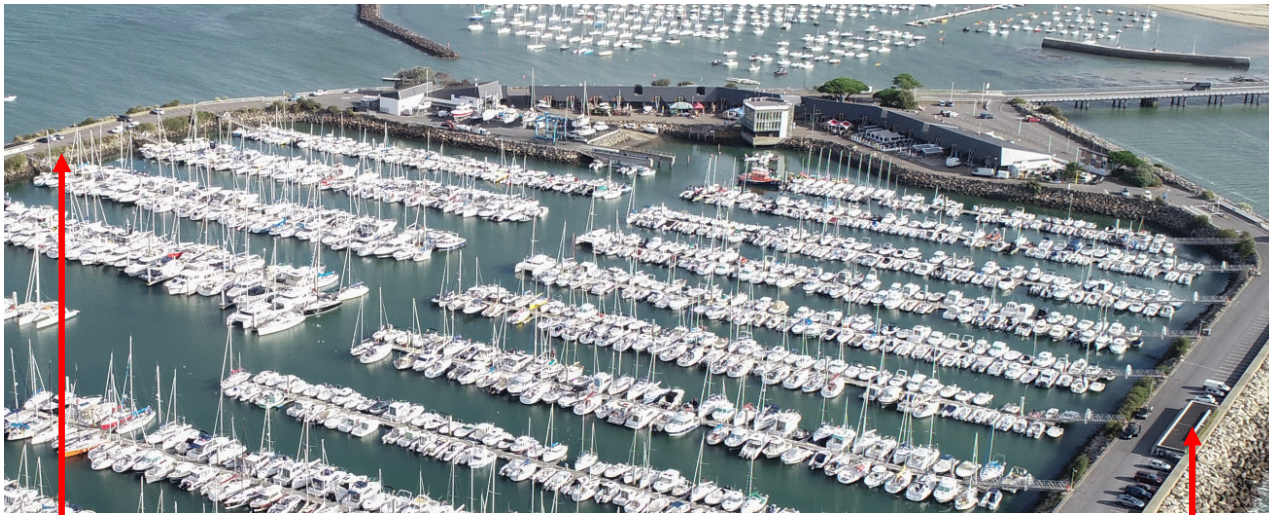

Sanitaire Digue Nord

Sanitaire Digue Sud