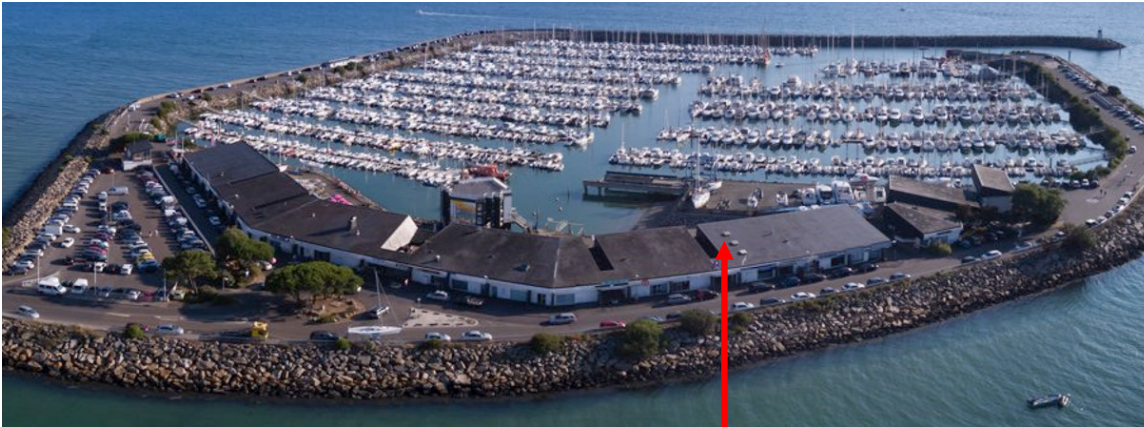

Le Boomerang