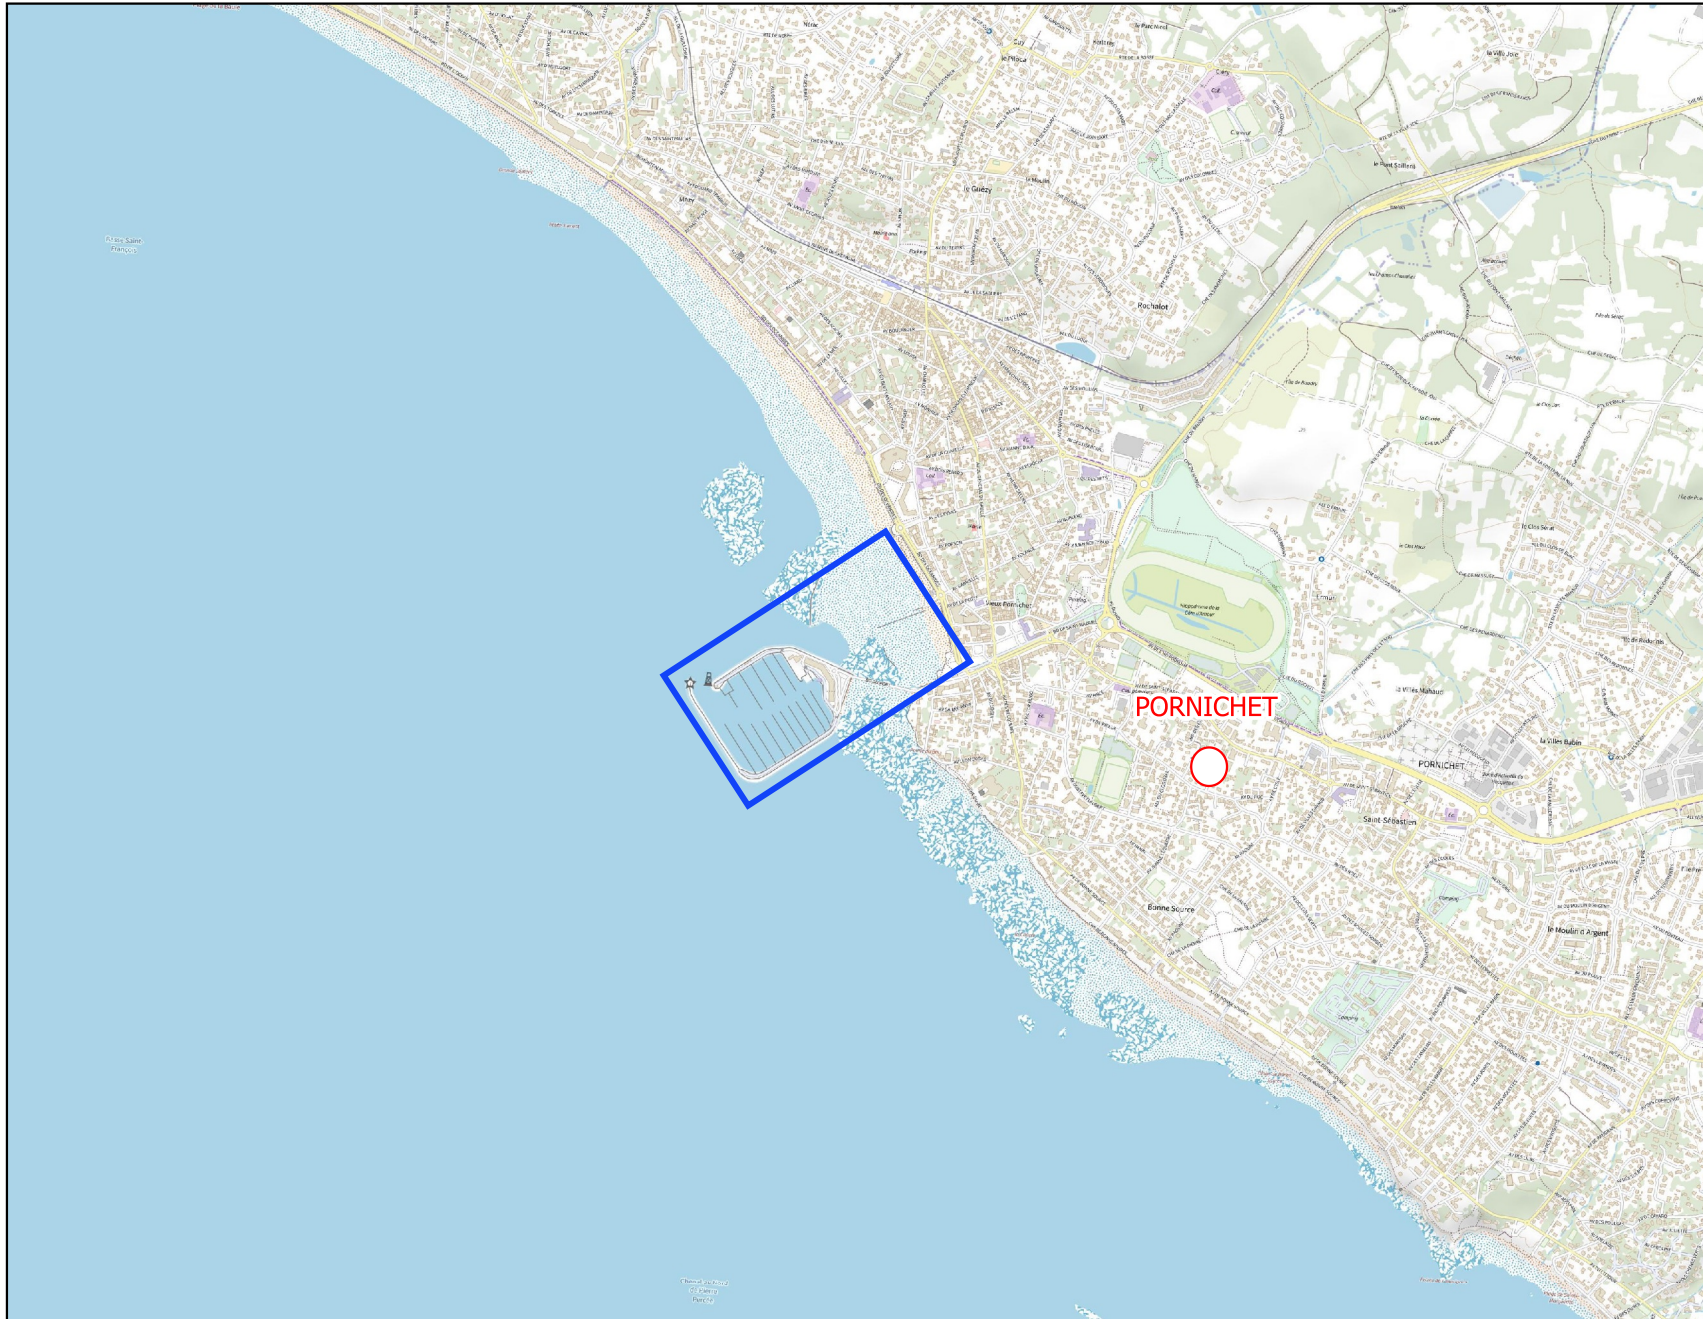

Localisation du secteur projet d'aménagement des ports de Pornichet

Projet d'aménagement et de modernisation des infrastructures portuaires et du terre-plein central des ports de Pornichet

Sources : carte marine SHOM 7145