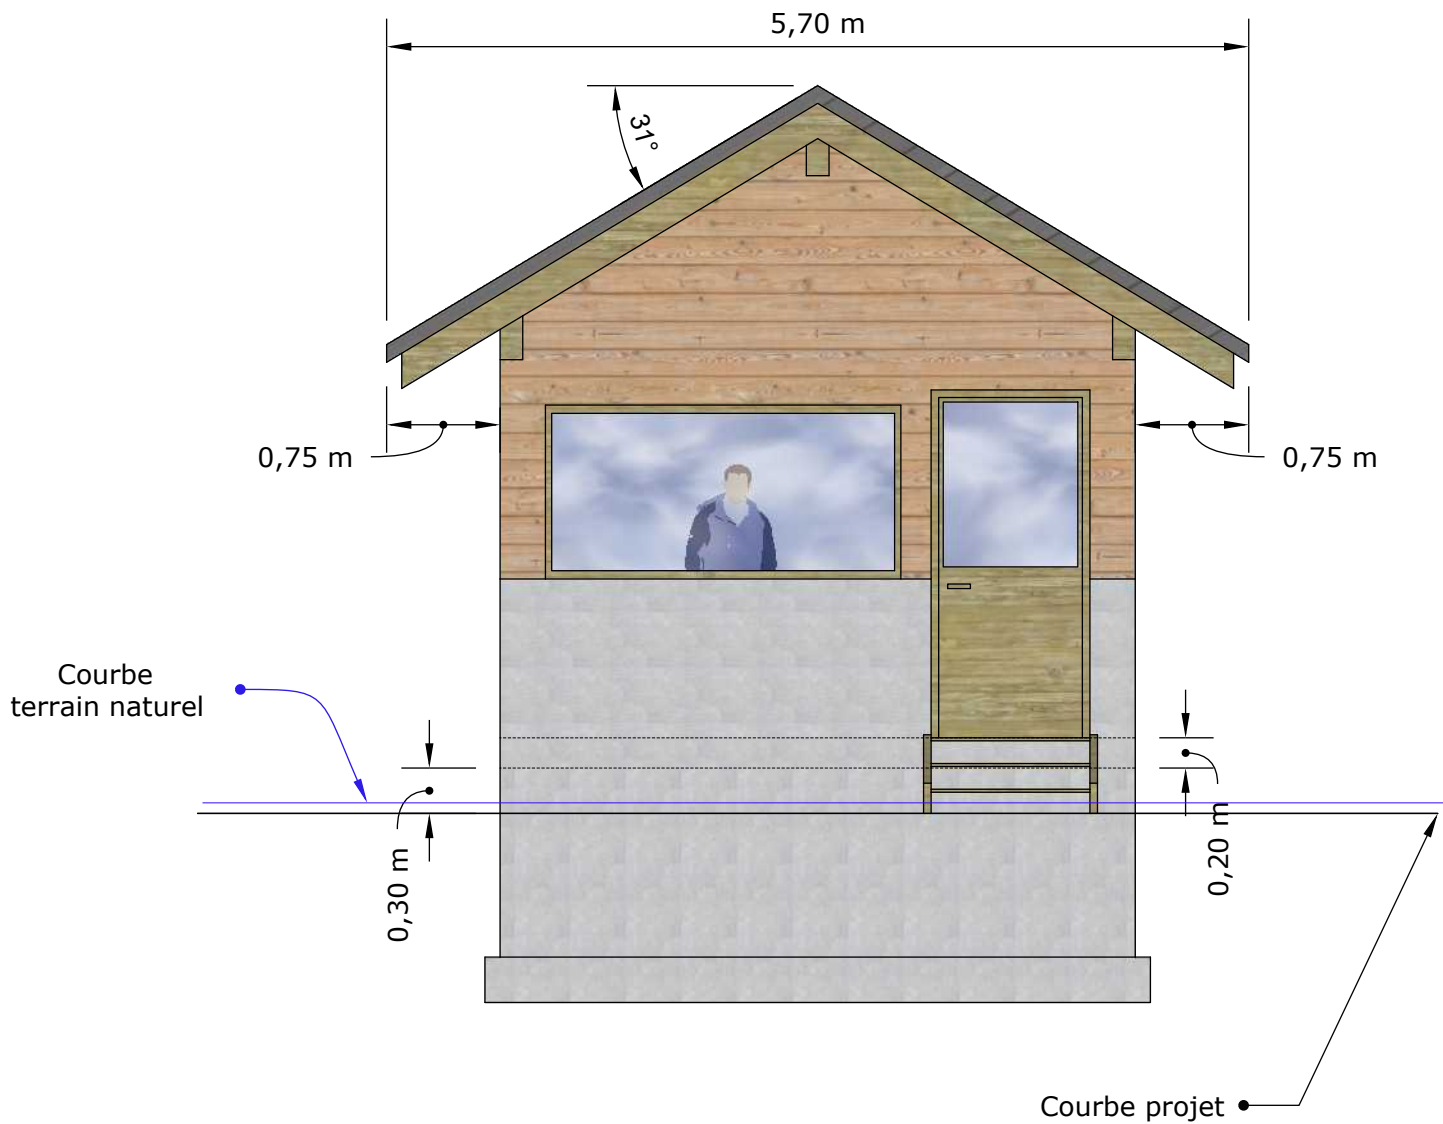

LES KARELLIS
TSD6
CHAUDANNES
EXPRESS

PLAN DES LOCAUX - GARE AVAL

ORIENTATION:
VUE EN PLAN

FORMAT A4
ECHELLE: 1/50 ÈME
FOLIO: 1
PLAN: 2608-25-00
INDICE: -

AXE & COURBES

LES KARELLIS
TSD6
CHAUDANNES
EXPRESS

ORIENTATION:

FAÇADE
SUD-OUEST

LES **KARELLIS**
SAVOIE | 1600 - 2500 m

FORMAT A4

ECHELLE: 1/50 ÈME

FOLIO: 2

PLAN: 2608-25-00

INDICE: -

LES KARELLIS
TSD6
CHAUDANNES
EXPRESS

ORIENTATION:

FAÇADE NORD-EST

LES KARELLIS
SAVOIE | 1600 - 2500 m

FORMAT A4

ECHELLE: 1/50 ÈME

FOLIO: 3

PLAN: 2608-25-00

INDICE: -

AXE & COURBES

LES KARELLIS
TSD6
CHAUDANNES
EXPRESS

ORIENTATION:

FAÇADE
NORD-OUEST

LES **KARELLIS**
SAVOIE | 1600 - 2500 m

FORMAT A4

ECHELLE: 1/50 ÈME

FOLIO: 4