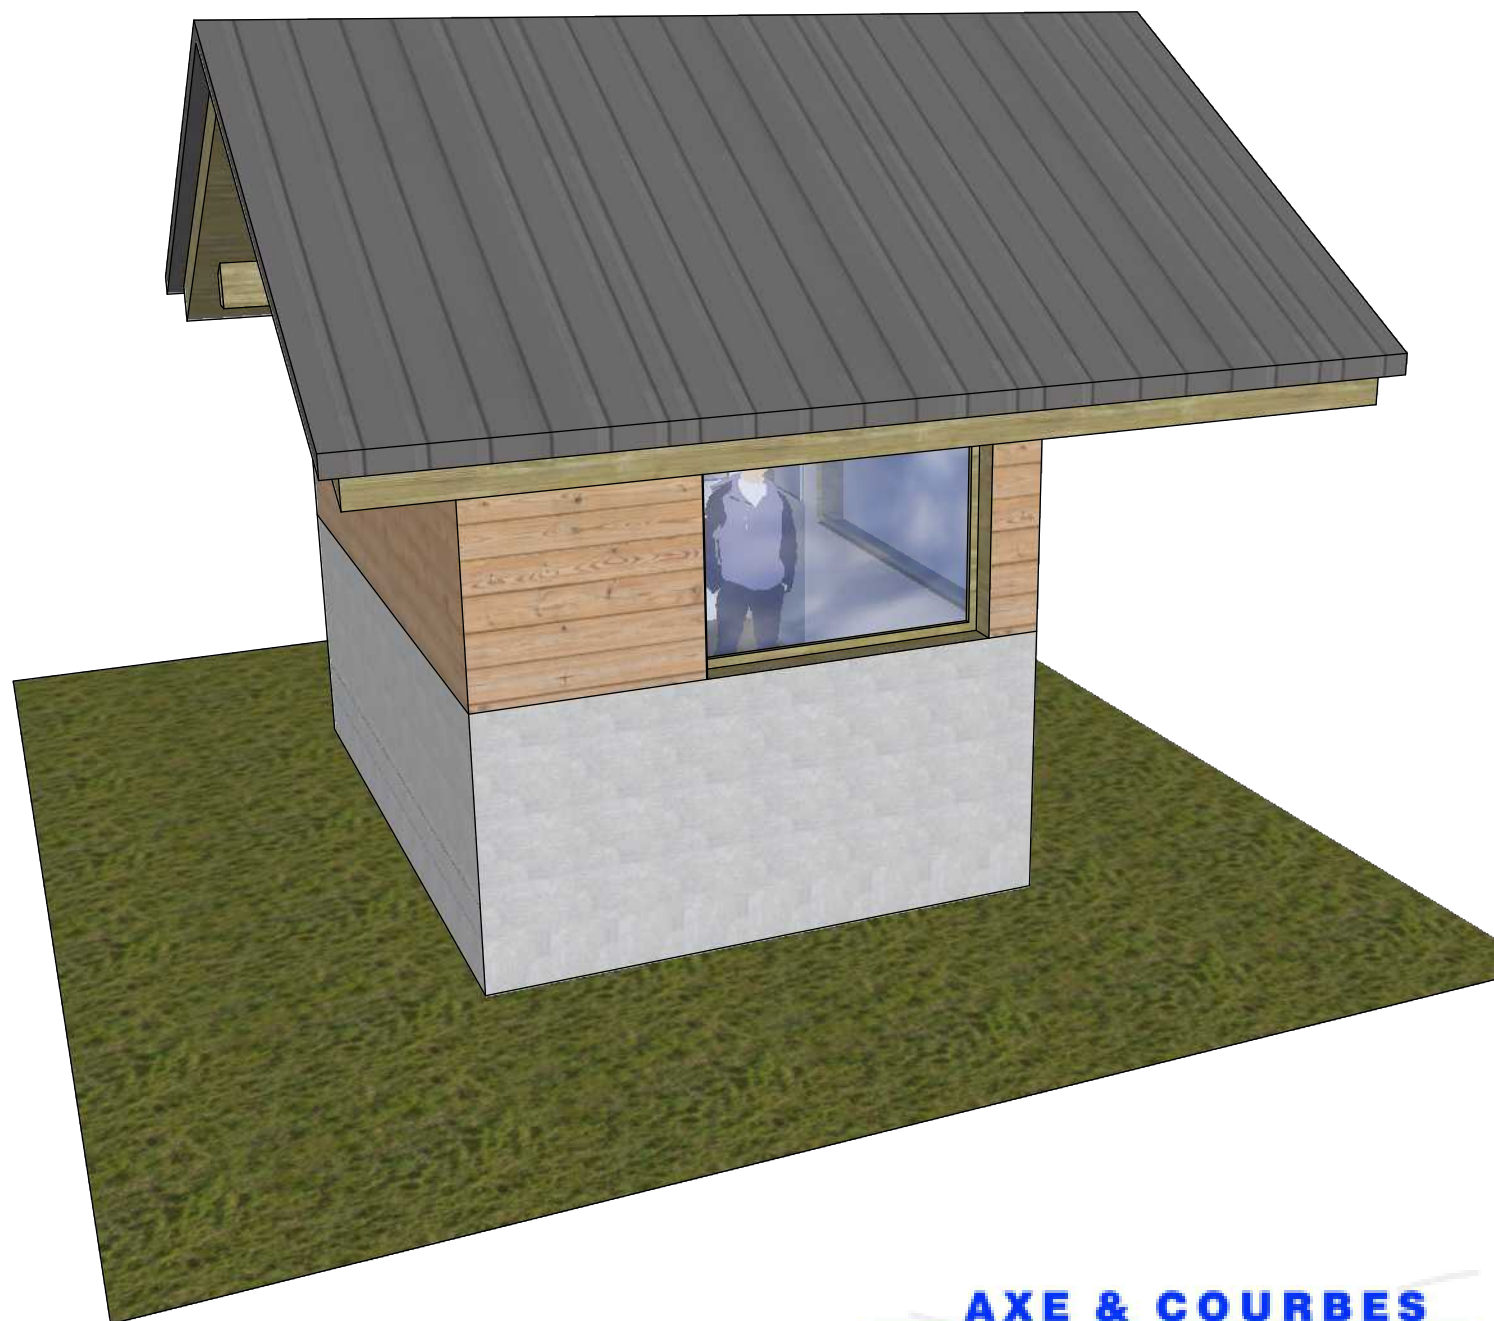

AXE & COURBES

LES KARELLIS
TSD6
CHAUDANNES
EXPRESS

ORIENTATION:

VUE ISOMÉTRIQUE
NORD

LES KARELLIS
SAVOIE | 1600 - 2500 m