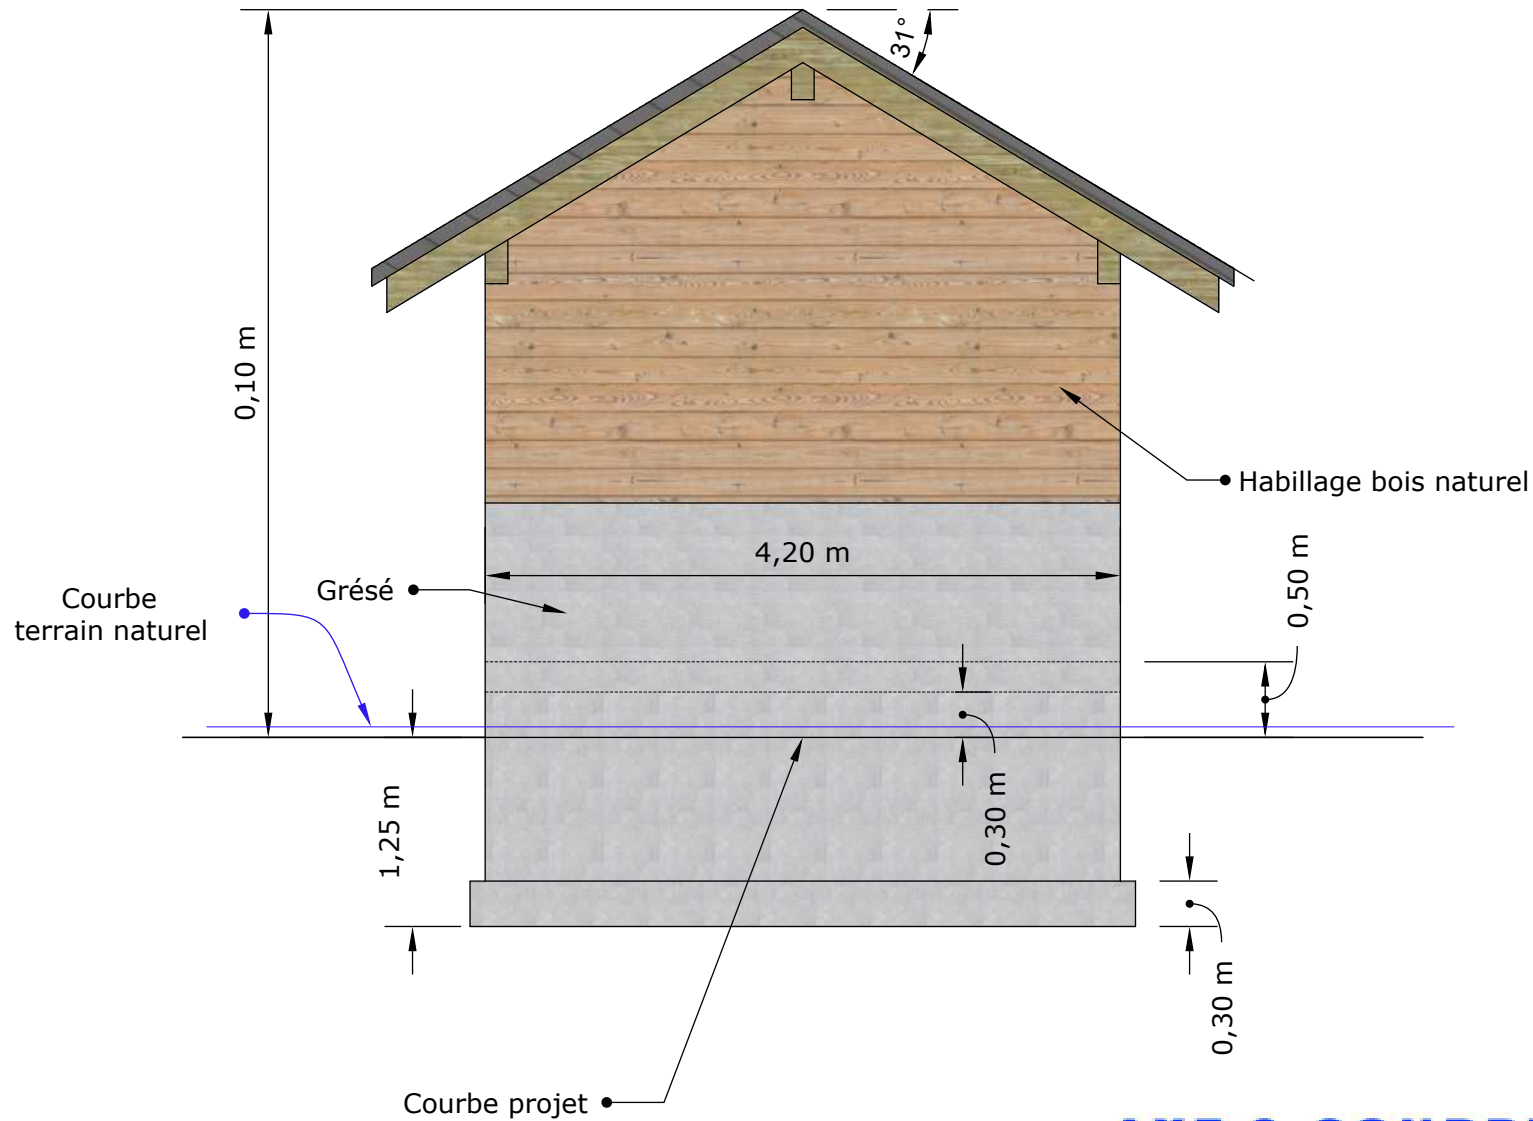

FAÇADE
SUD-OUEST

LES **KARELLIS**
SAVOIE | 1600 - 2500 m

FORMAT A4

ECHELLE: 1/50 ÈME

FOLIO: 2

PLAN: 2608-25-00

INDICE: -

LES KARELLIS
TSD6
CHAUDANNES
EXPRESS

ORIENTATION:

FAÇADE NORD-EST

LES KARELLIS
SAVOIE | 1600 - 2500 m

FORMAT A4

ECHELLE: 1/50 ÈME

FOLIO: 3

PLAN: 2608-25-00

INDICE: -

AXE & COURBES

LES KARELLIS
TSD6
CHAUDANNES
EXPRESS

ORIENTATION:

FAÇADE
NORD-OUEST

LES **KARELLIS**
SAVOIE | 1600 - 2500 m

FORMAT A4

ECHELLE: 1/50 ÈME

FOLIO: 4

VUE ISOMÉTRIQUE
NORD

LES KARELLIS
SAVOIE | 1600 - 2500 m

FORMAT A4

ECHELLE: -

FOLIO: 6

PLAN: 2608-25-00

INDICE: -

AXE & COURBES