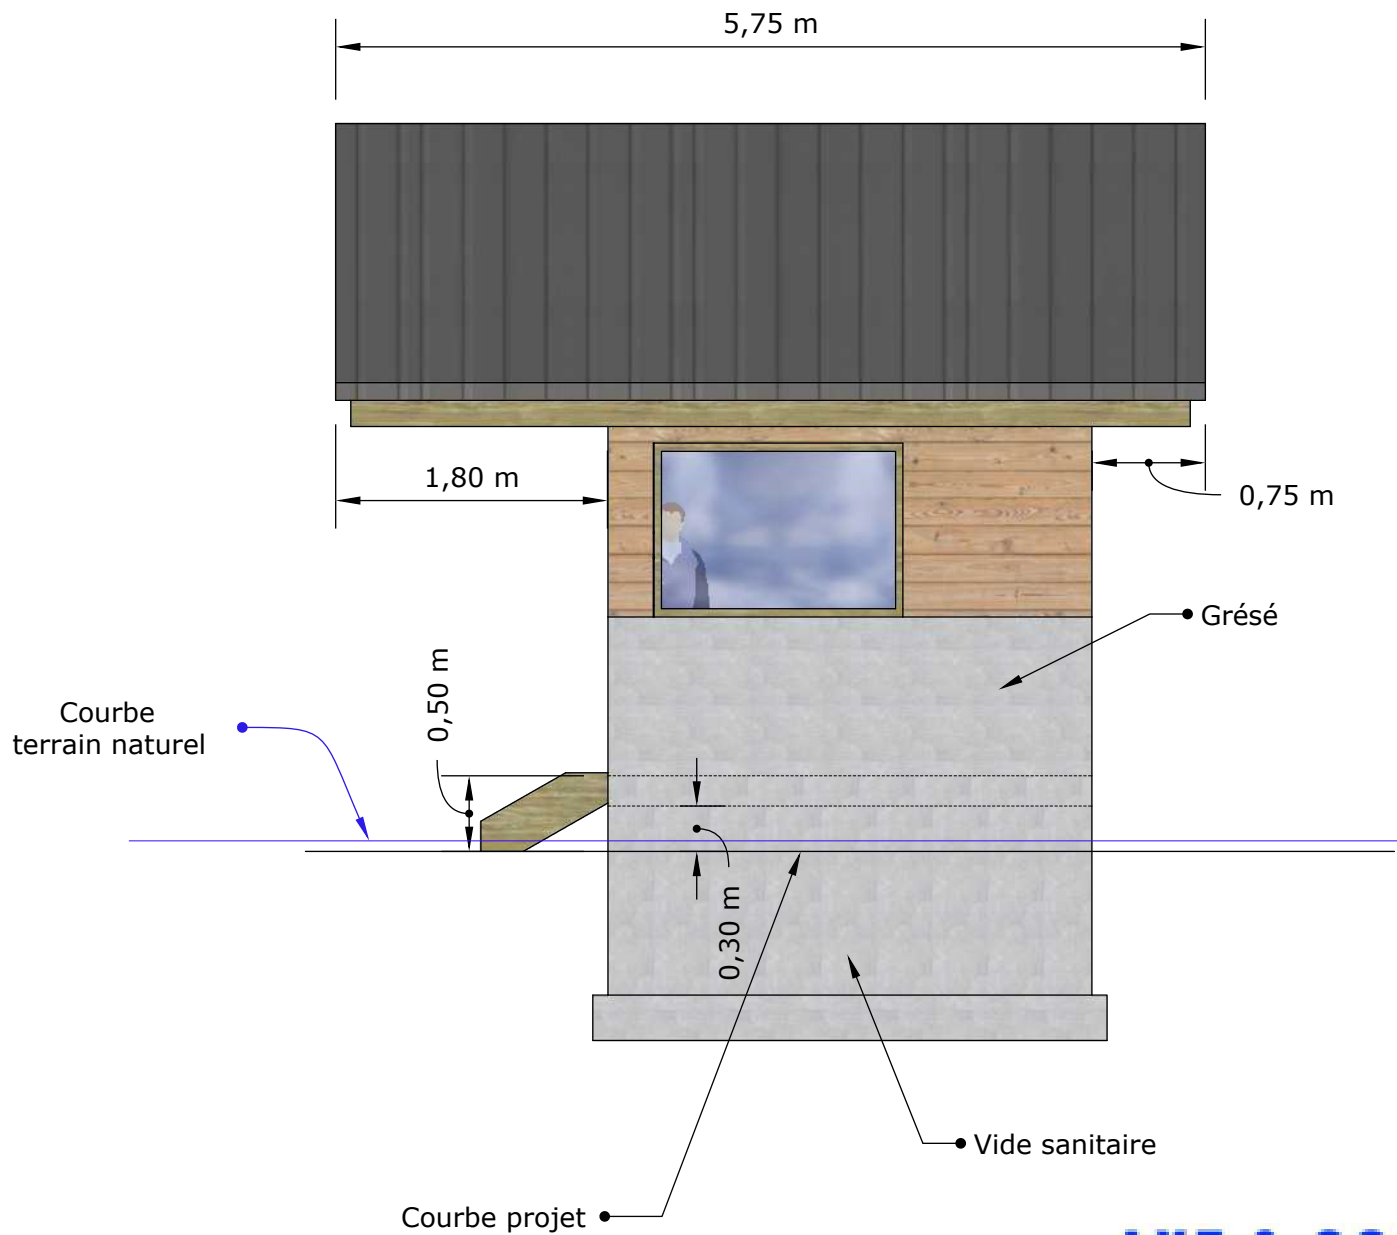

LES KARELLIS
TSD6
CHAUDANNES
EXPRESS

ORIENTATION:

FAÇADE SUD-EST

LES **KARELLIS**
SAVOIE | 1600 - 2500 m

FORMAT A4

ECHELLE: 1/50 ÈME

FOLIO: 5

PLAN: 2608-25-00

INDICE: -

AXE & COURBES