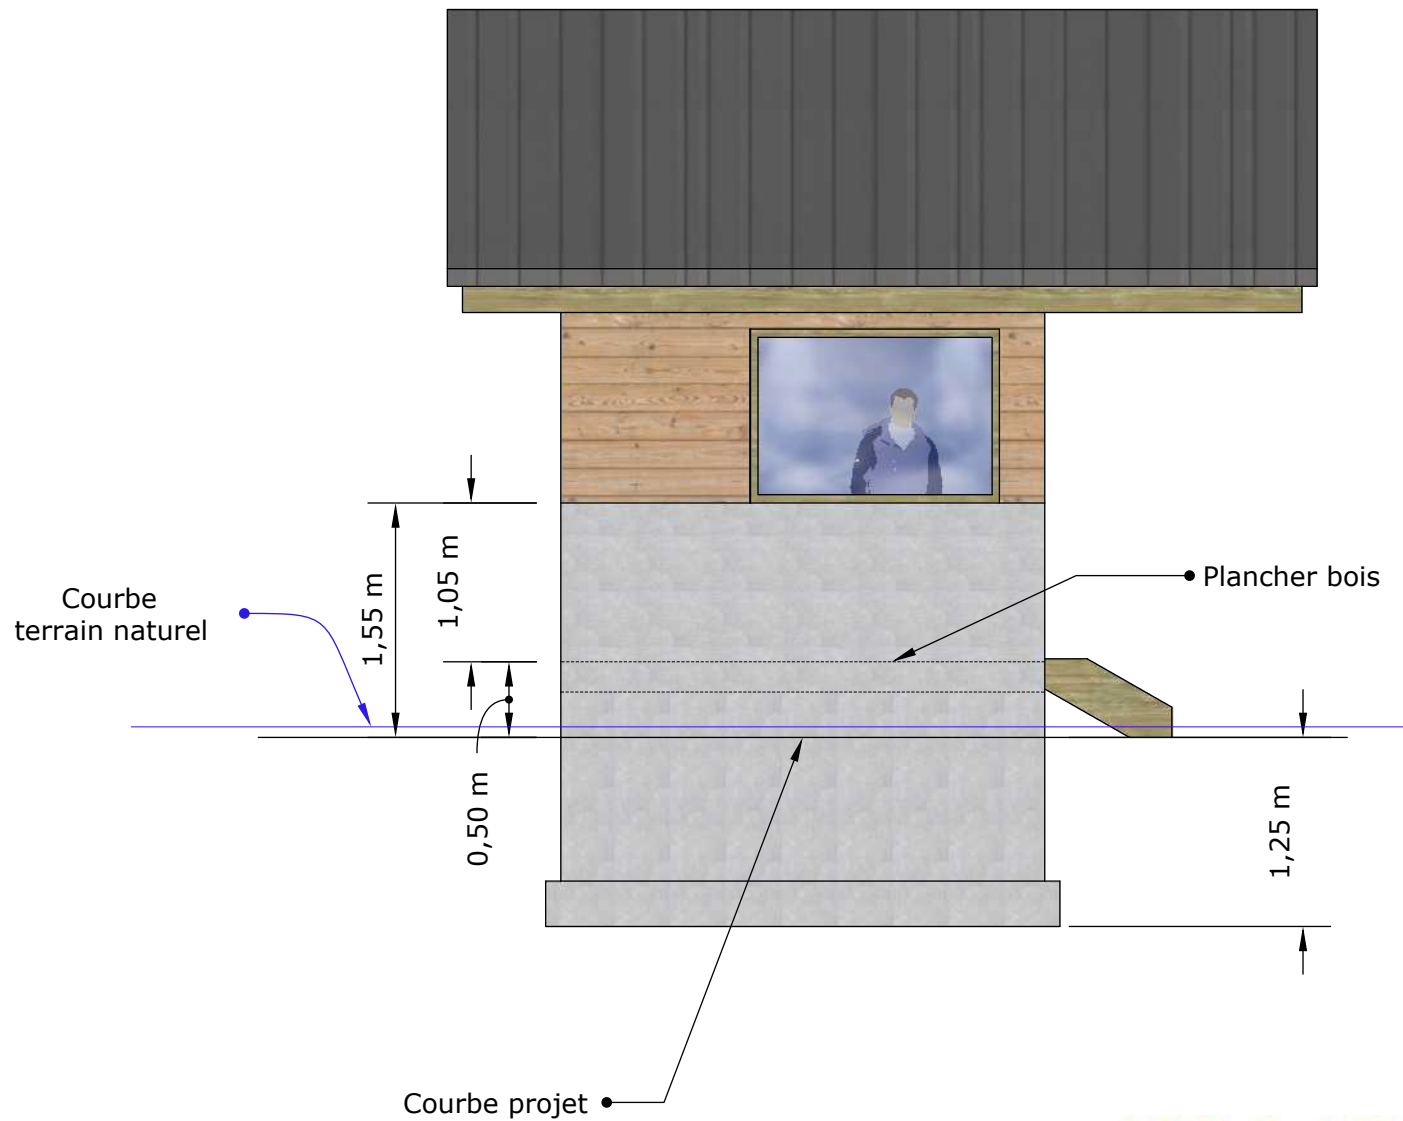

ORIENTATION:

FAÇADE NORD-EST

LES KARELLIS
SAVOIE | 1600 - 2500 m

FORMAT A4

ECHELLE: 1/50 ÈME

FOLIO: 3

PLAN: 2608-25-00

INDICE: -

AXE & COURBES

LES KARELLIS
TSD6
CHAUDANNES
EXPRESS

ORIENTATION:

FAÇADE
NORD-OUEST

LES **KARELLIS**
SAVOIE | 1600 - 2500 m

FORMAT A4

ECHELLE: 1/50 ÈME

FOLIO: 4

PLAN: 2608-25-00

INDICE: -

AXE & COURBES

LES KARELLIS
TSD6
CHAUDANNES
EXPRESS

ORIENTATION:

FAÇADE SUD-EST

LES **KARELLIS**
SAVOIE | 1600 - 2500 m

FORMAT A4

VUE ISOMÉTRIQUE
NORD

LES KARELLIS
SAVOIE | 1600 - 2500 m

FORMAT A4

ECHELLE: -

FOLIO: 6

PLAN: 2608-25-00

INDICE: -

AXE & COURBES