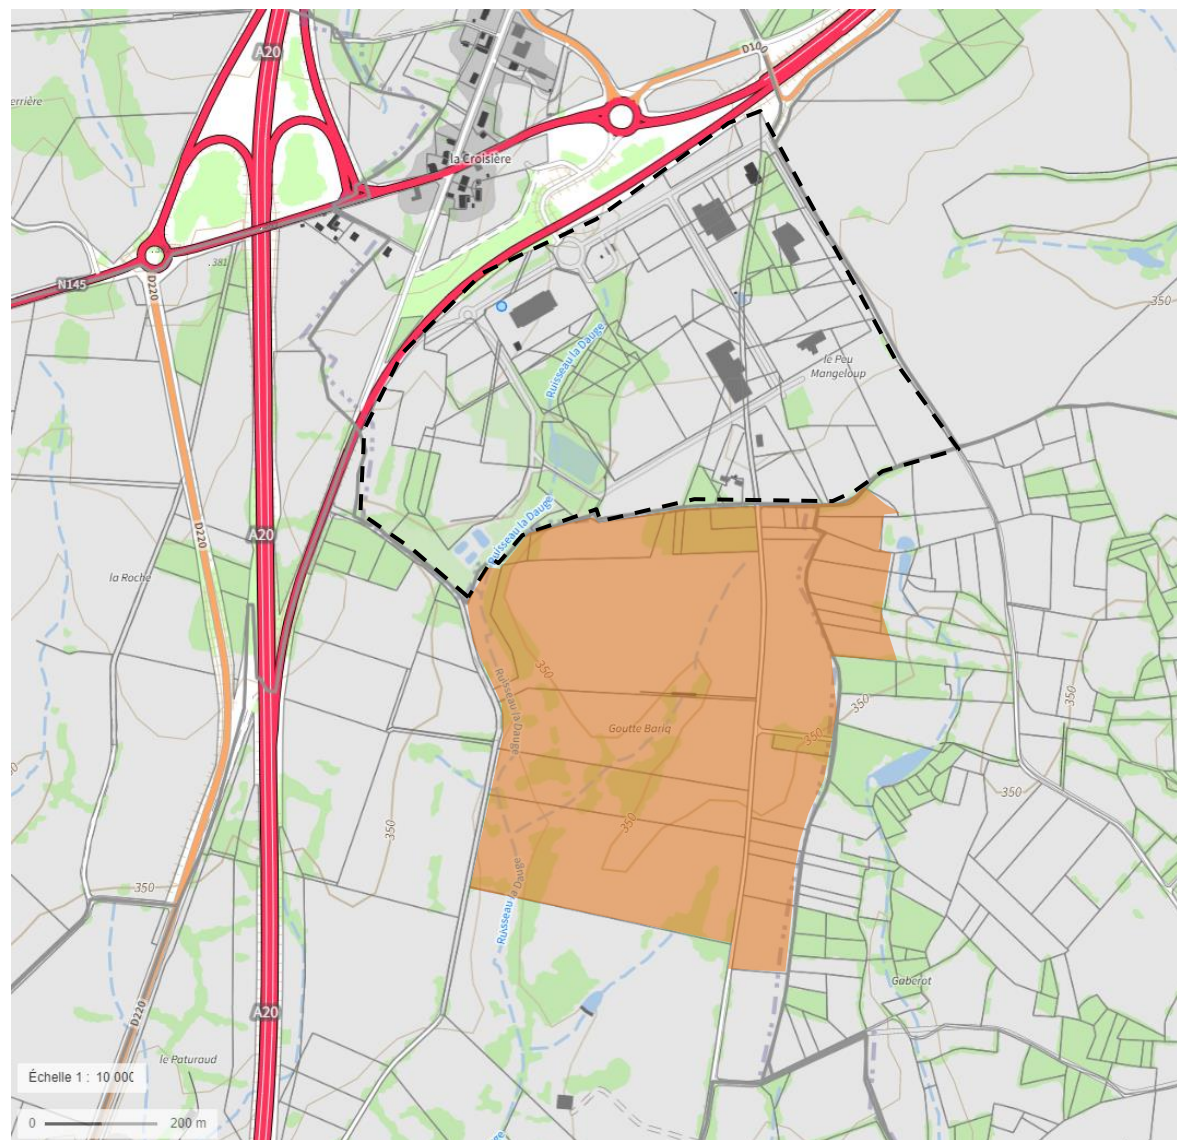

# DOSSIER DE CREATION DE LA ZAC DE LA CROISIÈRE

---

# PLAN DE SITUATION

 Situation du projet  
d'extension du Parc  
d'activités de la Croisière  
à l'échelle du territoire.

Source : Géoportail-IGN

Source : Géoportail-IGN

-  Plan de situation rapproché du projet d'extension à l'échelle du Parc d'activités de la Croisière existant.
-  Parc d'activités de la Croisière existant