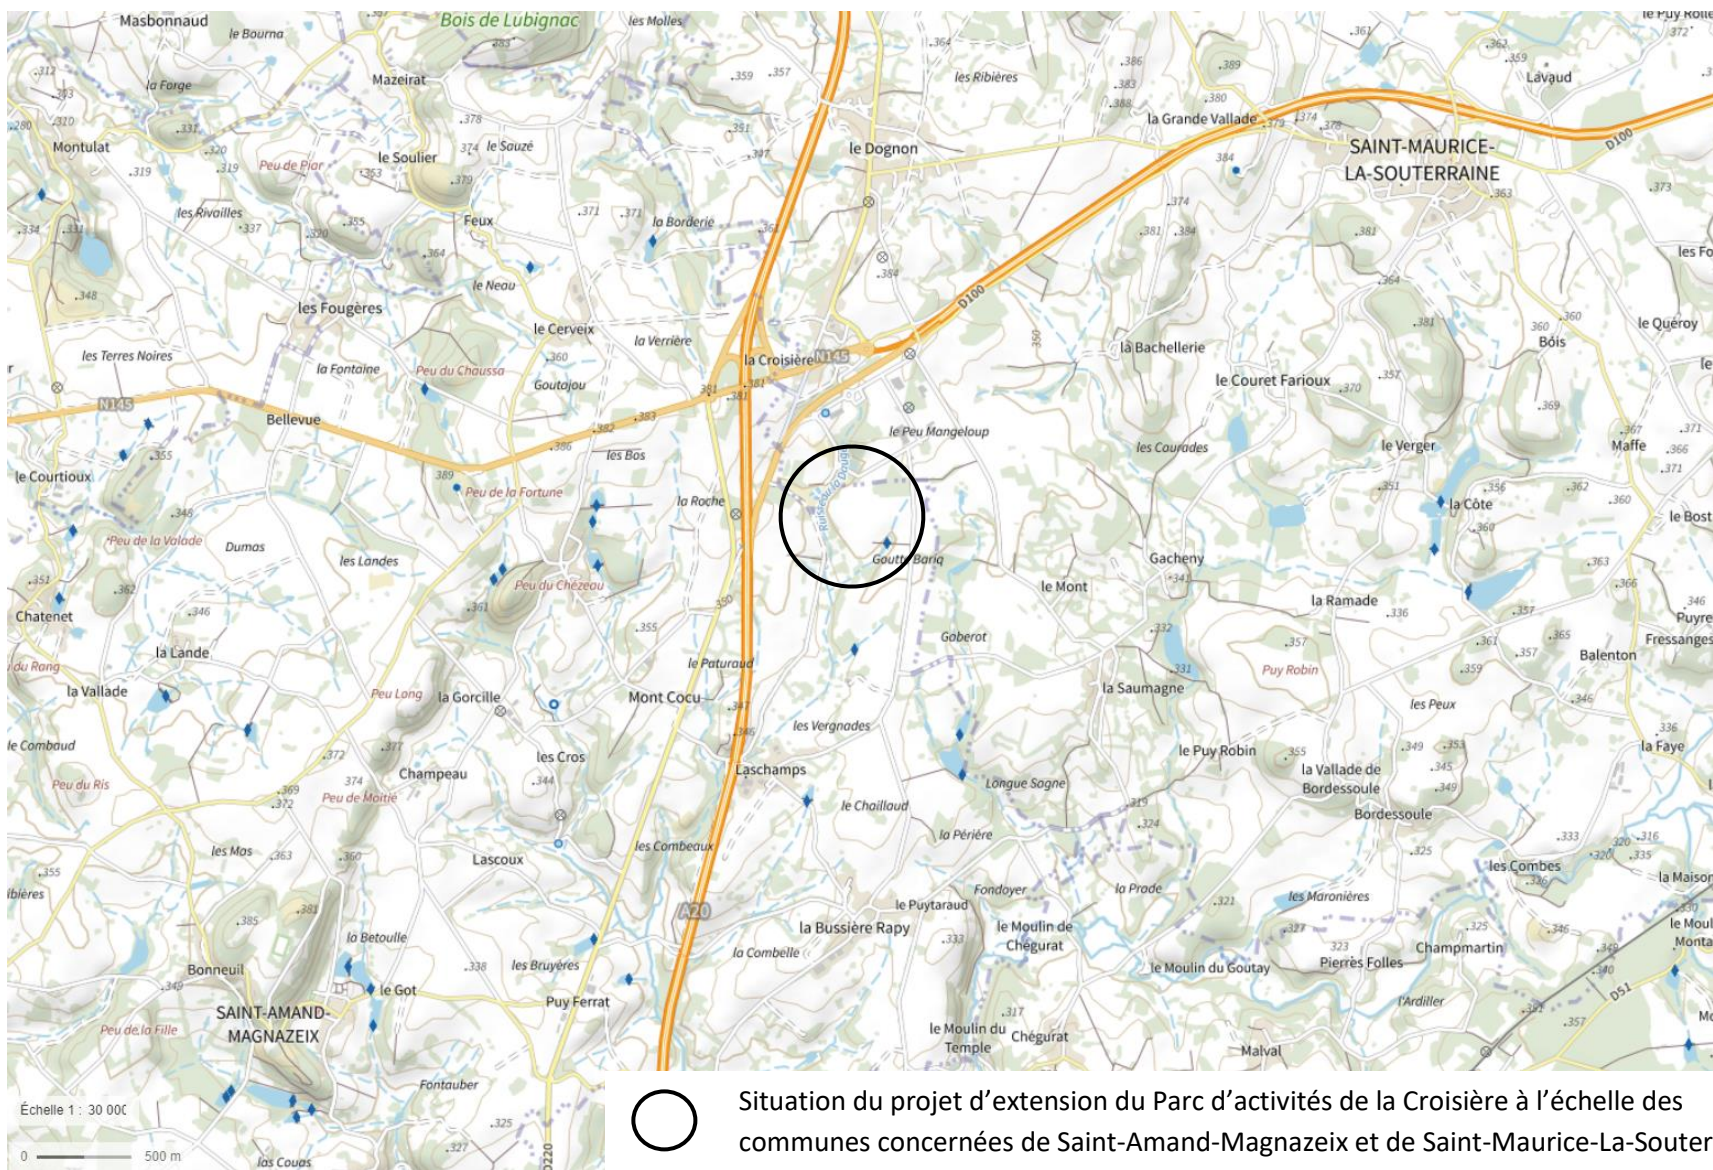

# DOSSIER DE CREATION DE LA ZAC DE LA CROISIÈRE

---

## PIECE N°1 – PLAN DE SITUATION

APPROUVE PAR DELIBERATION LE : .....

# PLAN DE SITUATION

 Situation du projet  
d'extension du Parc  
d'activités de la Croisière  
à l'échelle du territoire.

Source : Géoportail-IGN

Source : Géoportail-IGN

-  Plan de situation rapproché du projet d'extension à l'échelle du Parc d'activités de la Croisière existant.
-  Parc d'activités de la Croisière existant