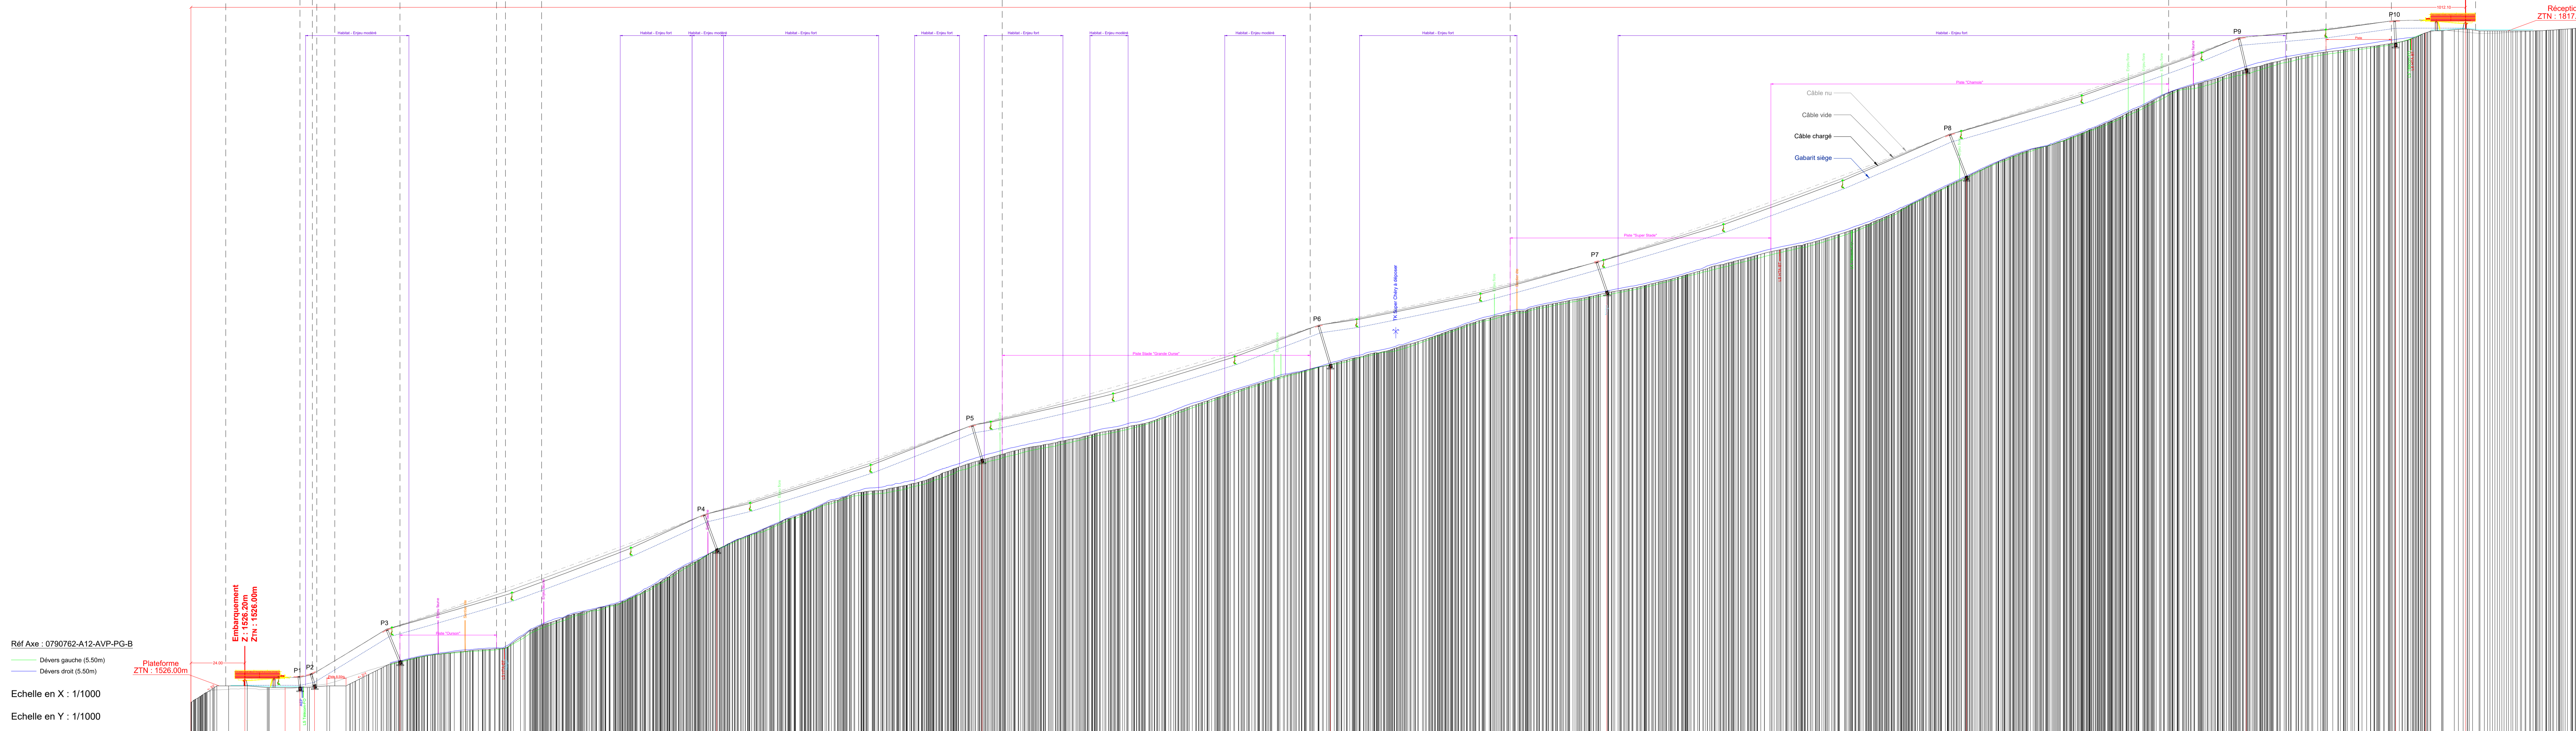

TÉLÉSIÈGE DÉBRAYABLE 6pl.
POINTE DU CHÉRY

DEMANDE D'AUTORISATION
D'EXÉCUTION DES TRAVAUX

PROFIL EN LONG

Réf : 0790762 / A12 / 05 - Autorisation / 01-DAET / E-2025-A12-DAET-PL Echelle : 1 / 1 000
Format : 1.47mx0.60m

Date	Indice	Révision
27-01-26	A	Création du document (Réf : 0790762-A12-AVP-PG-B)

AMÉNAGEMENT, INGÉNIERIE & MAÎTRISE D'ŒUVRE
74, rue de la Gare - 73 460 Grésy sur Isère - ☎ : 04.79.37.94.16 - www.sarrasola.com

Caractéristiques techniques

Note de calculs : 0790792-A12-AVP-NDC-C

- Pylône - Zone d'implantation conseillée
- Pylône - Zone d'implantation avec prescriptions
- Pylône - Zone d'implantation avec prescriptions importantes
- Pylône - Zone d'implantation à éviter - Traversée de piste

Echelle en X : 1/1000

Echelle en Y : 1/1000

PC : 1500.00 m