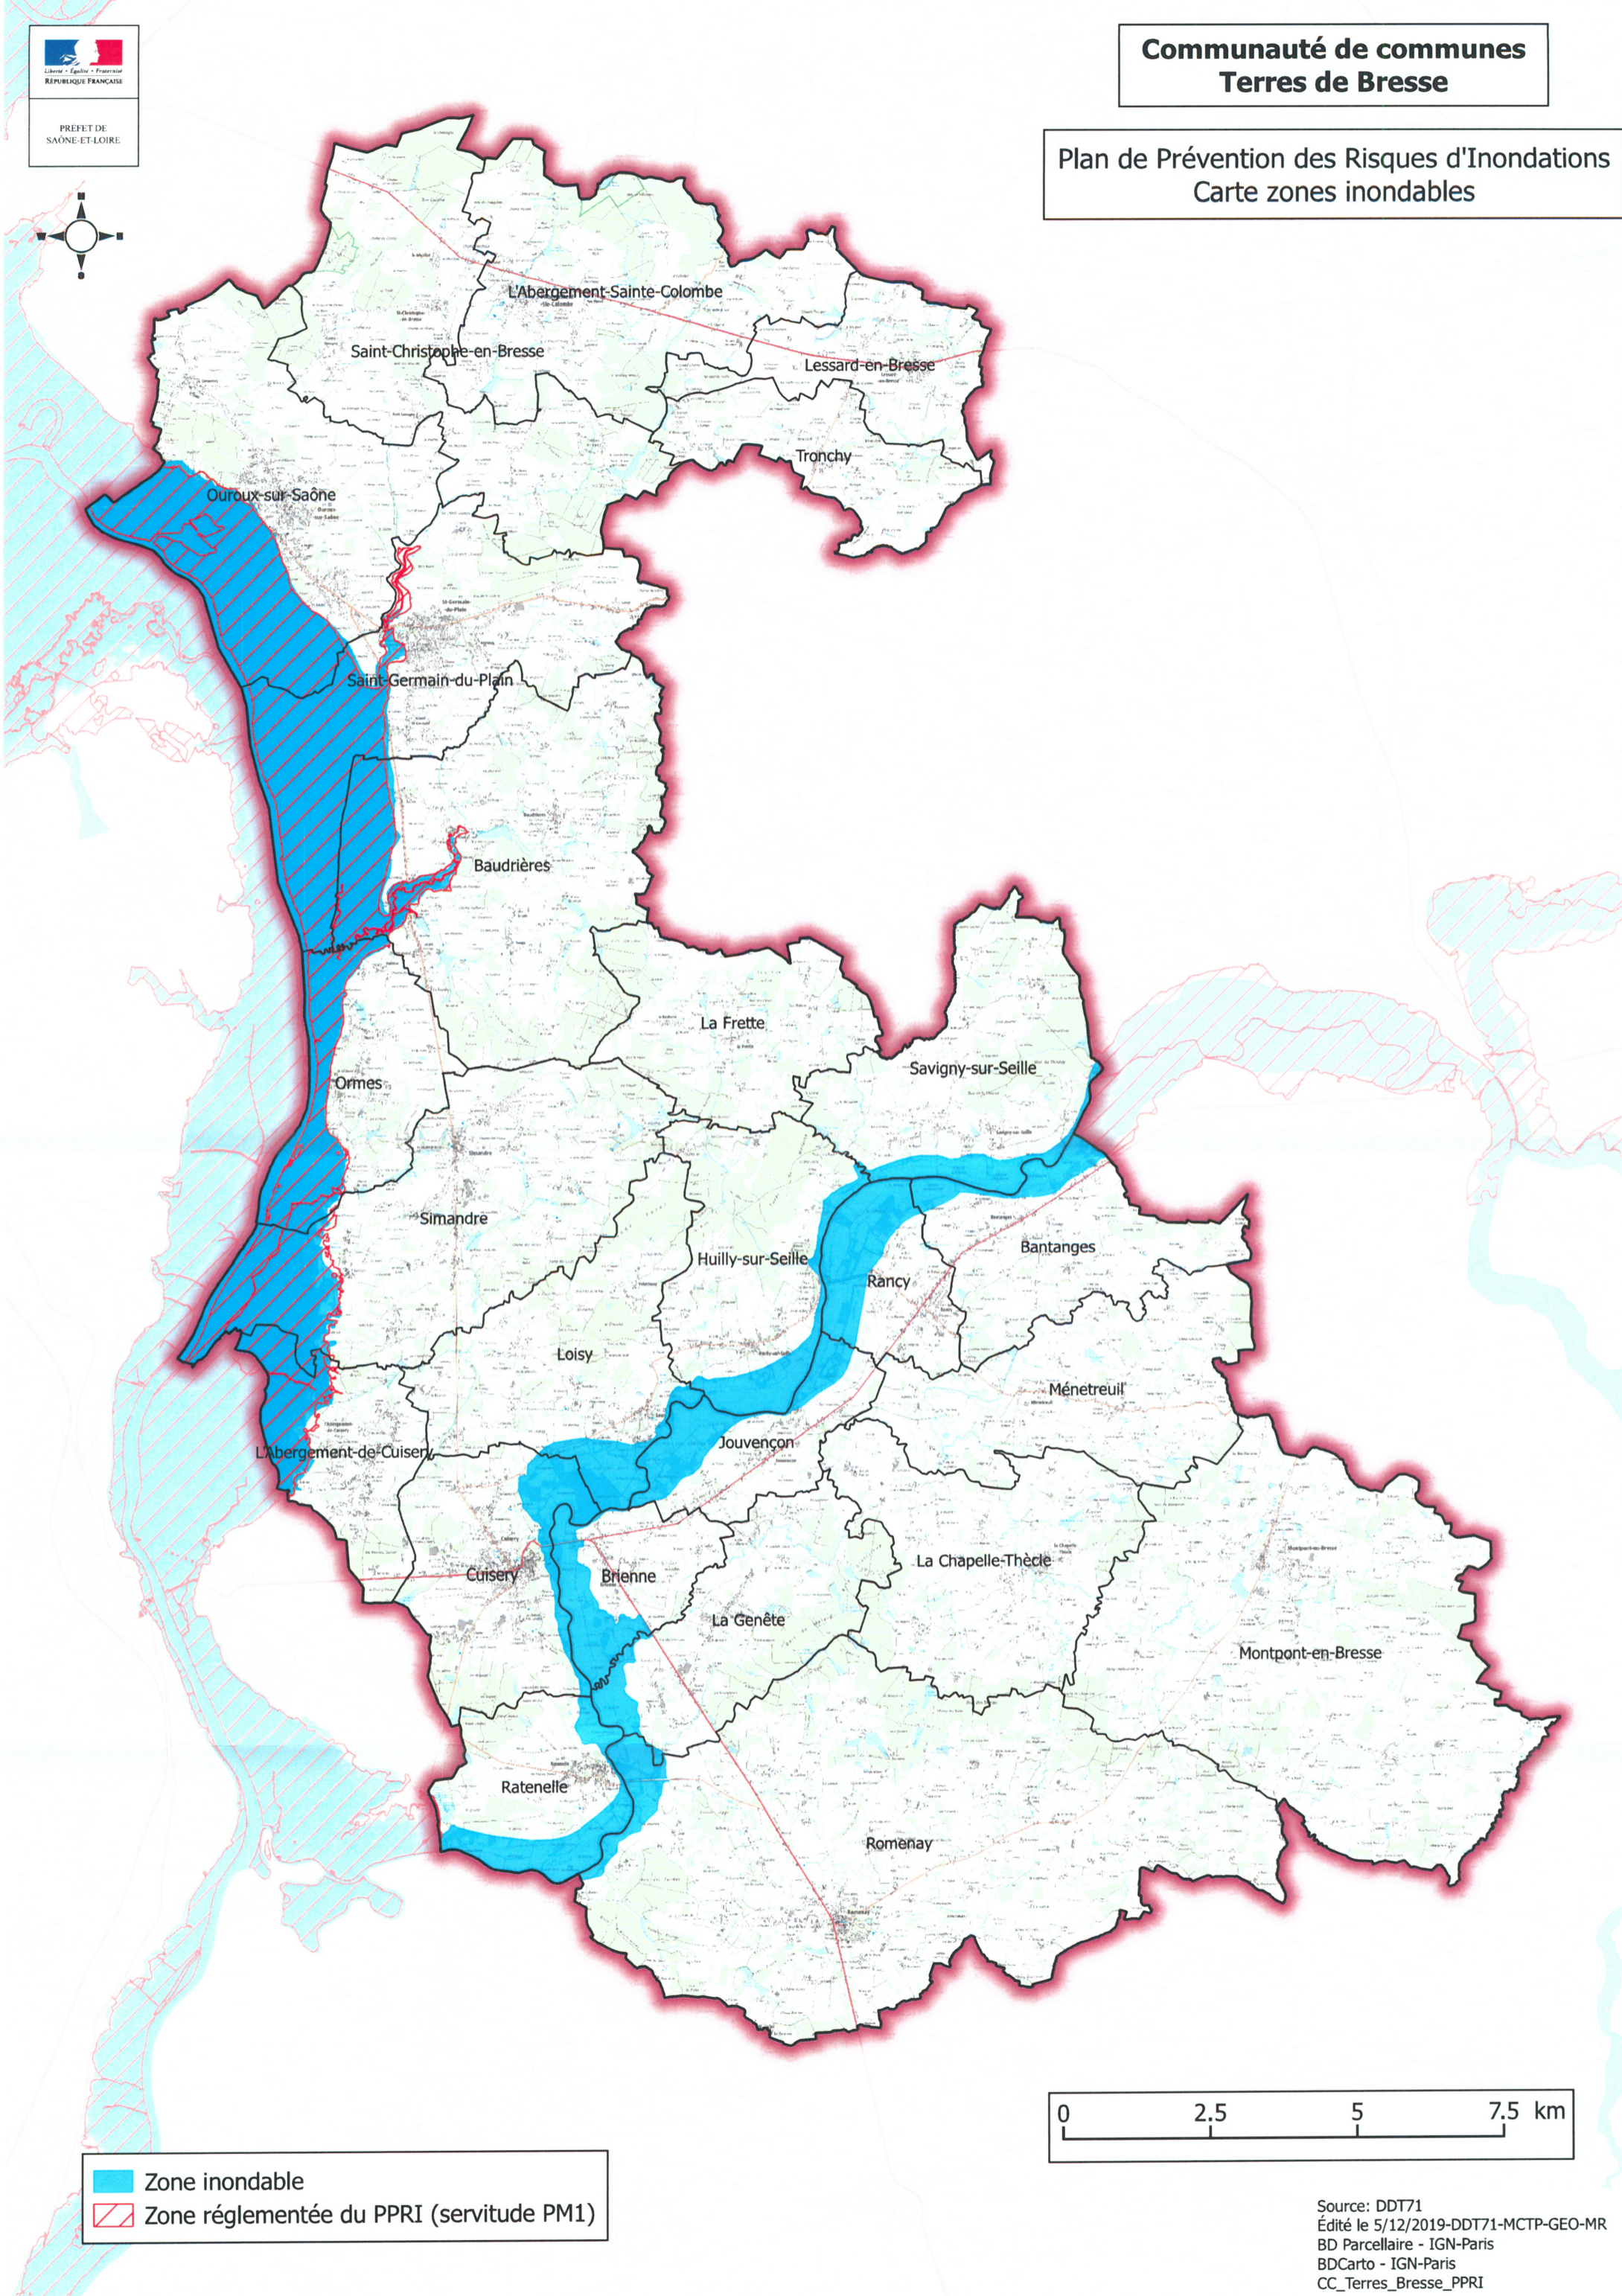

Porter à connaissance des services de l'État

Communauté de communes
Terres de Bresse

Plan Local d'Urbanisme intercommunal

Annexe 6 : Cartes des zones inondables

PRÉFET DE SAÛNE-ET-LOIRE

Communauté de communes Terres de Bresse

Plan de Prévention des Risques d'Inondations Carte zones inondables

- Zone inondable
- Zone réglementée du PPRI (servitude PM1)

Source: DDT71
 Édité le 5/12/2019-DDT71-MCTP-GEO-MR
 BD Parcellaire - IGN-Paris
 BDCarto - IGN-Paris
 CC_Terres_Bresse_PPRI