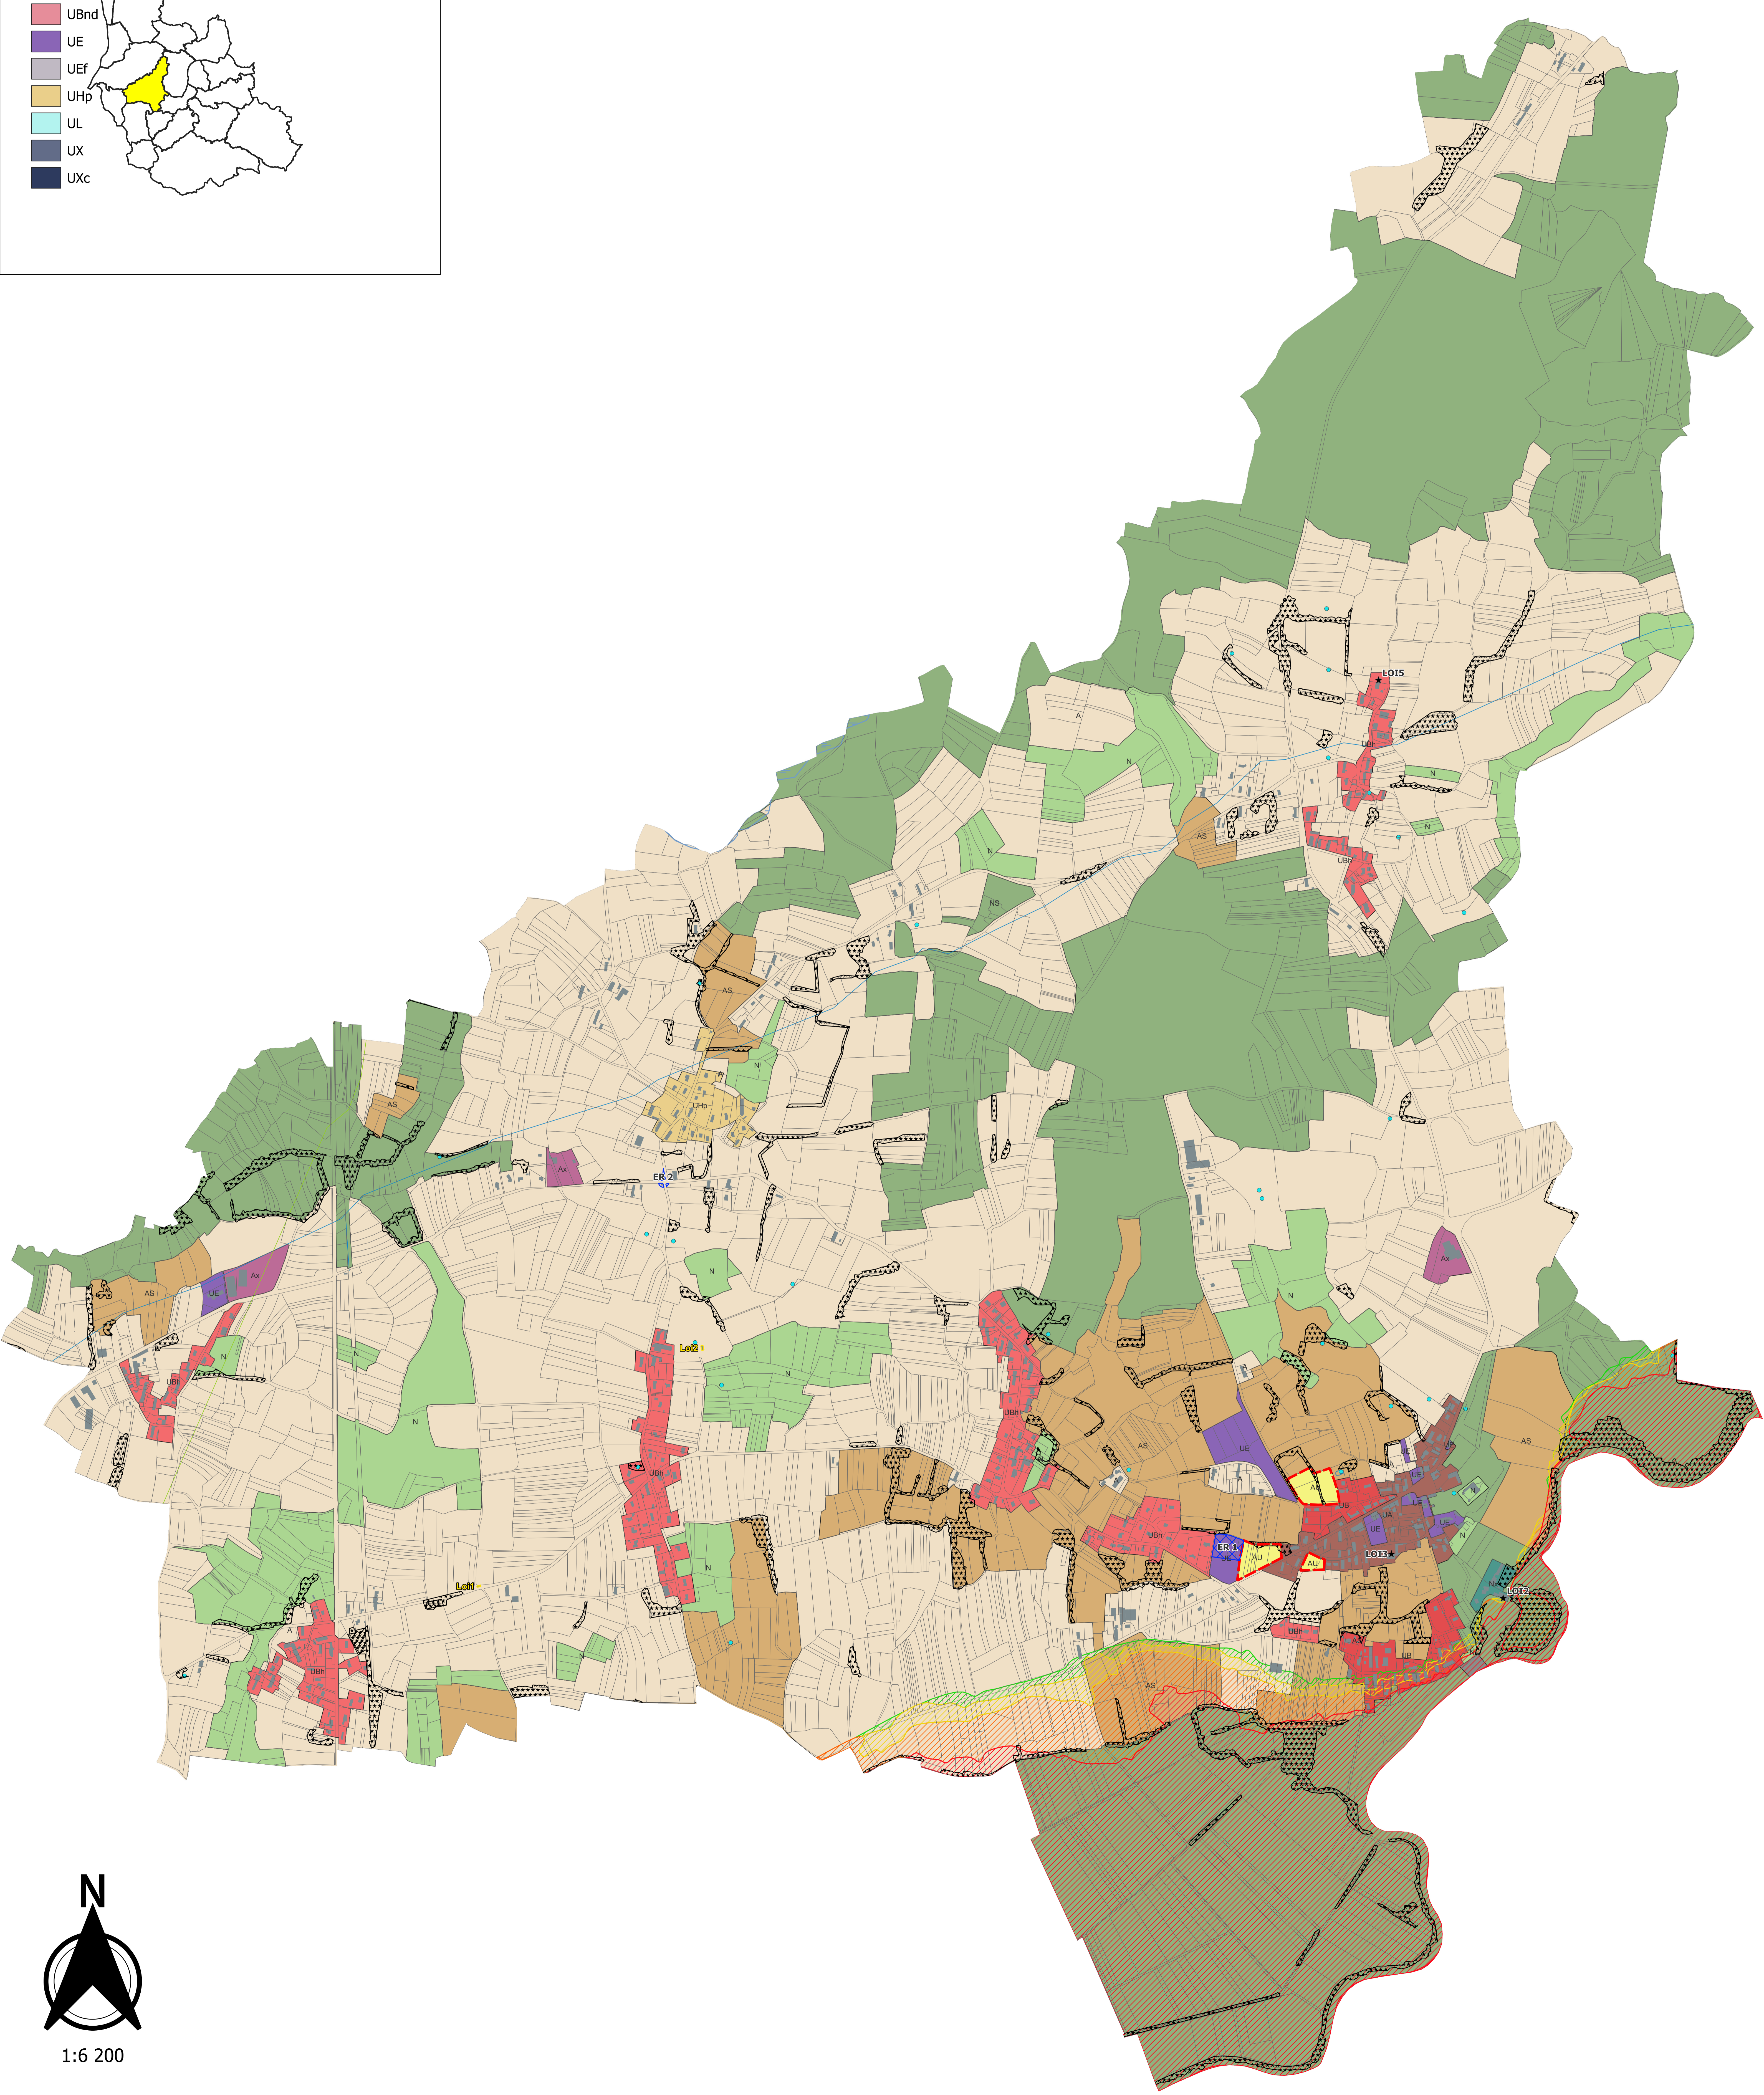

Legende
 Terres de Bresse
 COMMUNAUTÉ DE COMMUNES

Zones Naturelles

N
Nfen
Nov
NI
Nlc
NS
Nx
Nxc

Zones Agricoles

A
Alc
AS
Ax
Axc
Al

Risques inondations

Atlas des zones inondables

Faible
Moderé
Fort
Très fort

PPRI

Zone Bleue
Zone Rouge

Outils du PLUI

Changements de destination
Emplacements Réservés
L151-23
L151-19
Linéaires commerciaux
PERIMETRE_OAP

Informations

Mares
Milieu humide
Perimetre de voisinage d'infrastructure de transport terrestre
Zone humide
Canalisation d'hydrocarbures
Canalisation de gaz

Zones Urbaines et A Urbaniser

2AU
2AUX
2AUXc
AU
AUX
UA
UB
UBh
UBnd
UE
UEf
UHp
UL
UX
UXc

Elaboration du Plan Local d'Urbanisme Intercommunal

LOISY

PLAN DE ZONAGE - MODIFICATION N°1

1:6 200