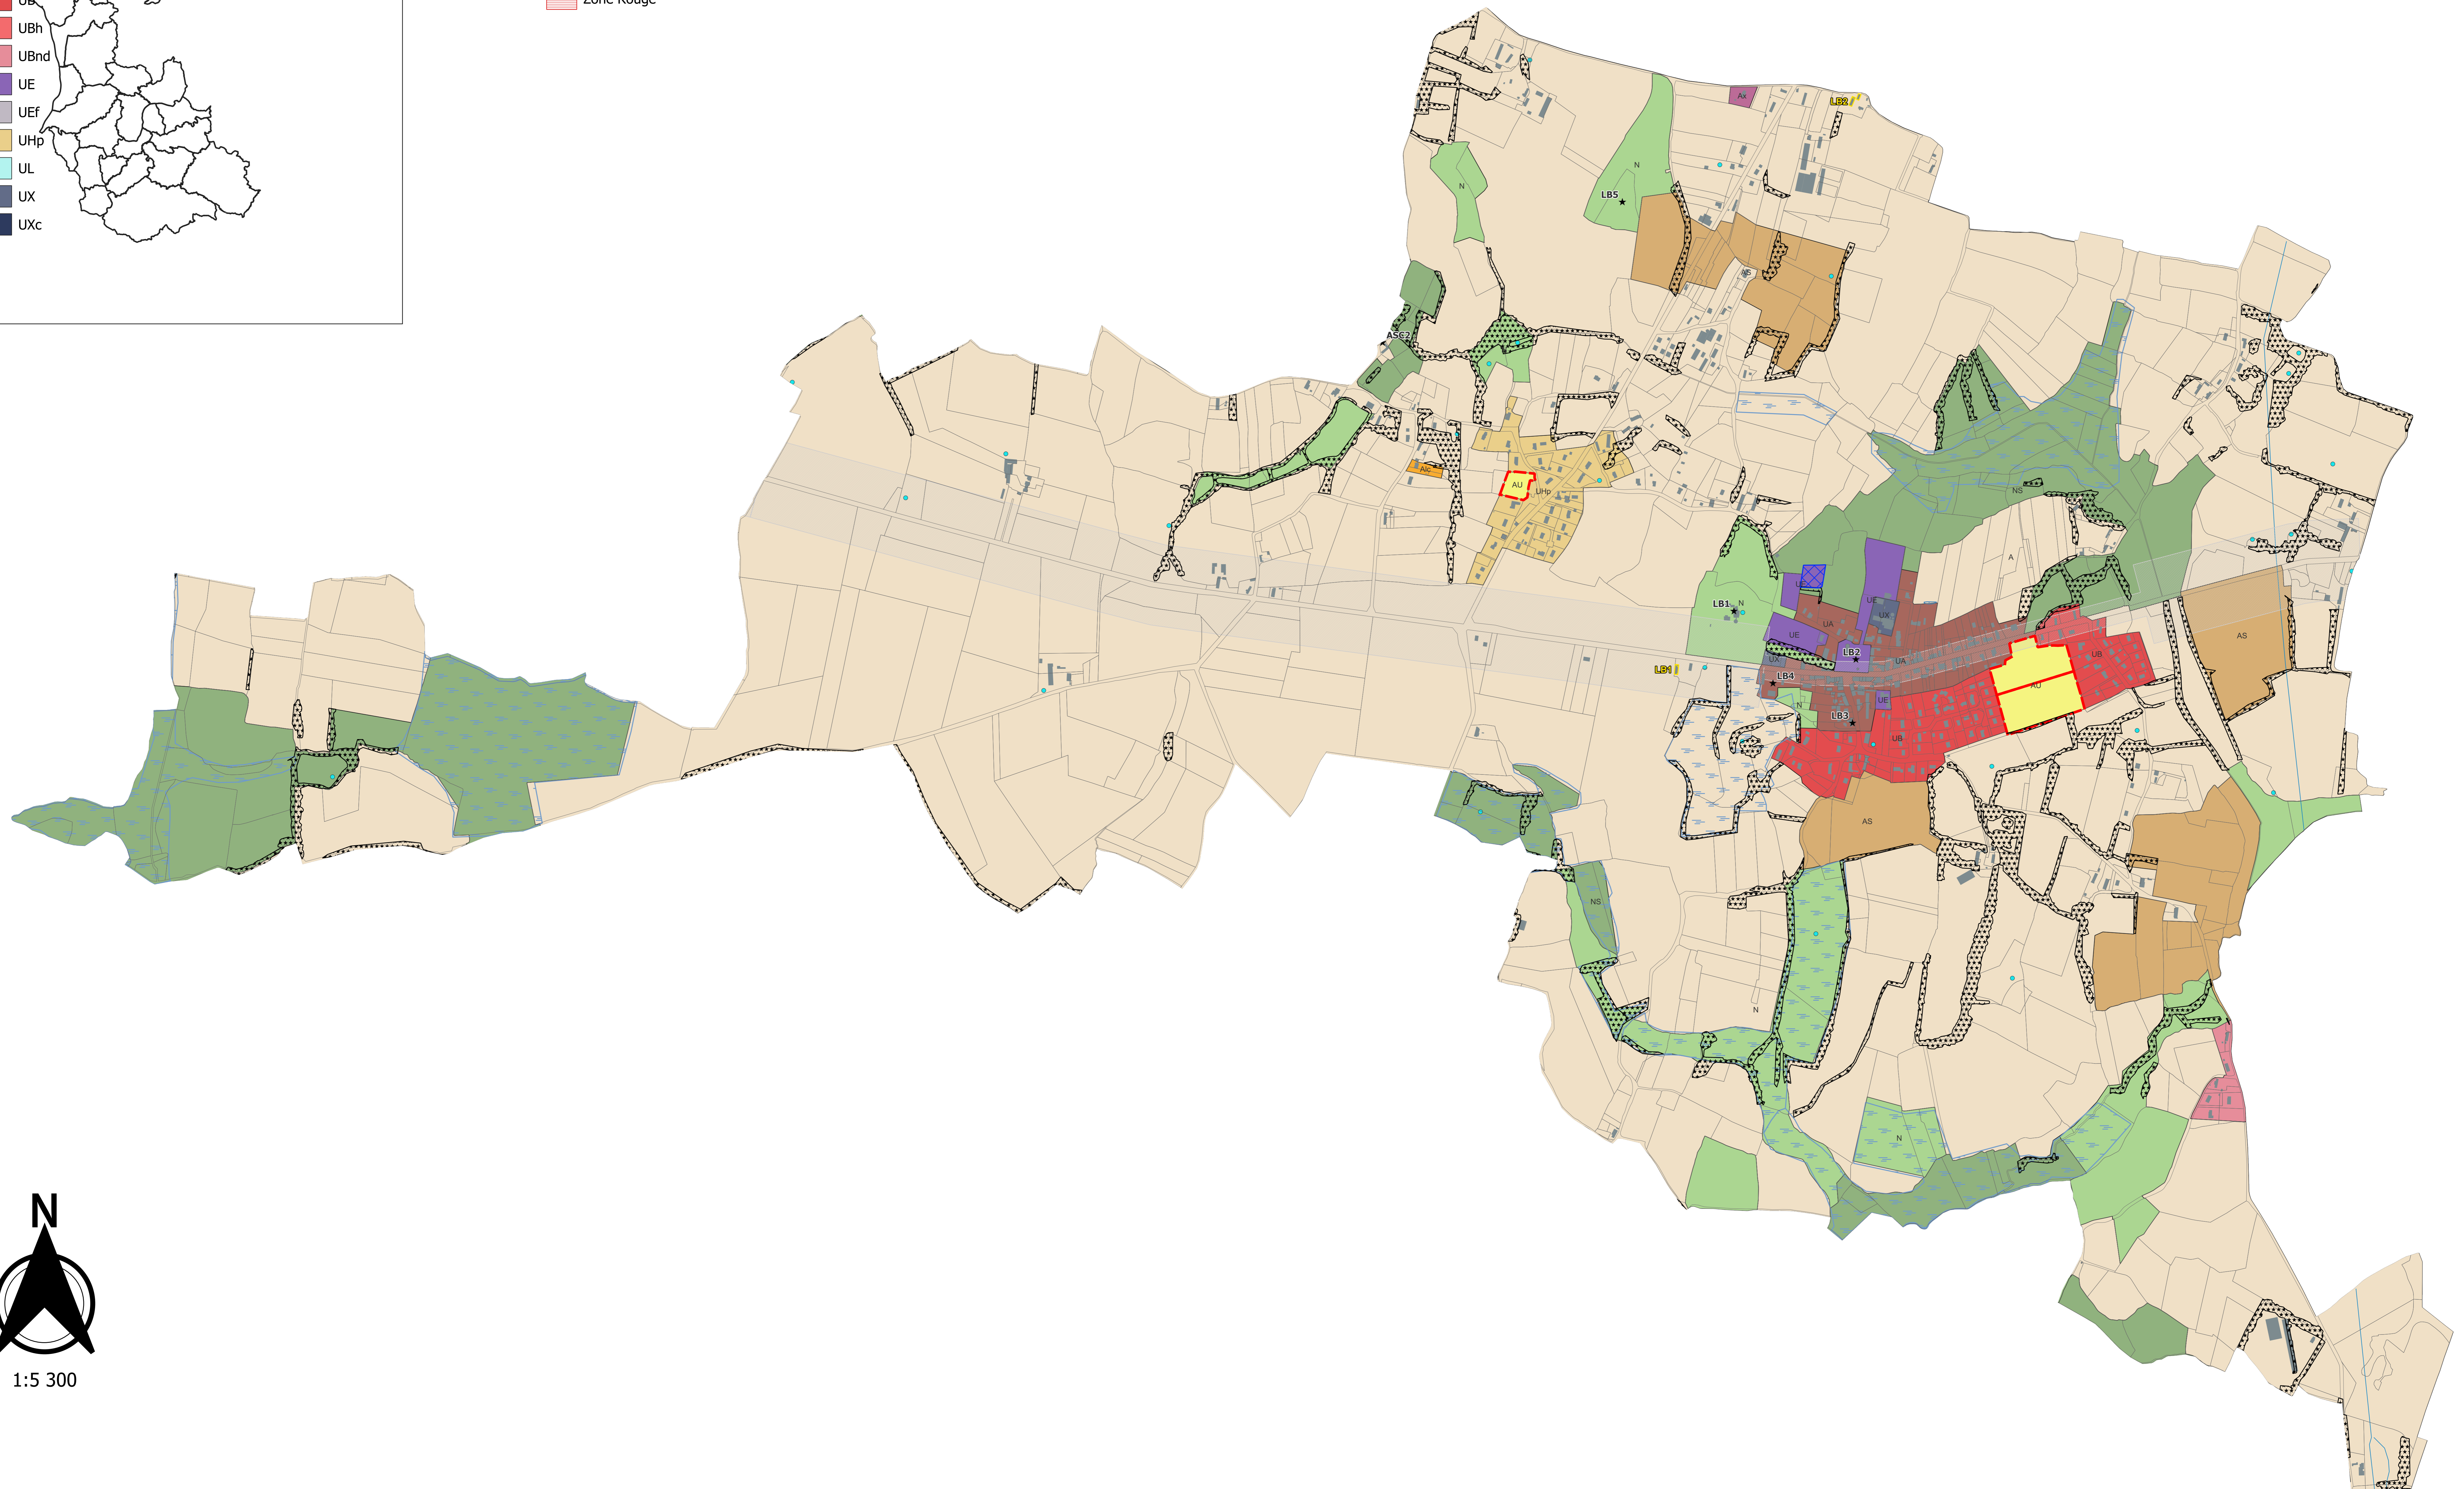

Legende
 Terres de Bresse
 COMMUNAUTÉ DE COMMUNES

Zones Naturelles

- N
- Nfen
- Nfy
- Niv
- NI
- Nic
- NS
- Nx
- Nxc

Zones Agricoles

- A
- Alc
- AS
- Ax
- Axc
- Al

Zones Urbaines et A Urbaniser

- 2AU
- 2AUX
- 2AUC
- AU
- AUX
- UA
- UB
- UBh
- UBnd
- UE
- UEF
- UHp
- UL
- UX
- UXc

LES SARD-EN-BRESSE

PLAN DE ZONAGE - MODIFICATION N°1

Risques inondations

Atlas des zones inondables

- Faible
- Moderé
- Fort
- Très fort

PPRI

- Zone Bleue
- Zone Rouge

Outils du PLUi

- Changements de destination
- Emplacements Réservés
- L151-23
- L151-19
- Linéaires commerciaux
- PERIMETRE_OAP

Informations

- Mares
- Milieu humide
- Perimetre de voisinage d'infrastructure de transport terrestre
- Zone humide
- Canalisation d'hydrocarbures
- Canalisation de gaz