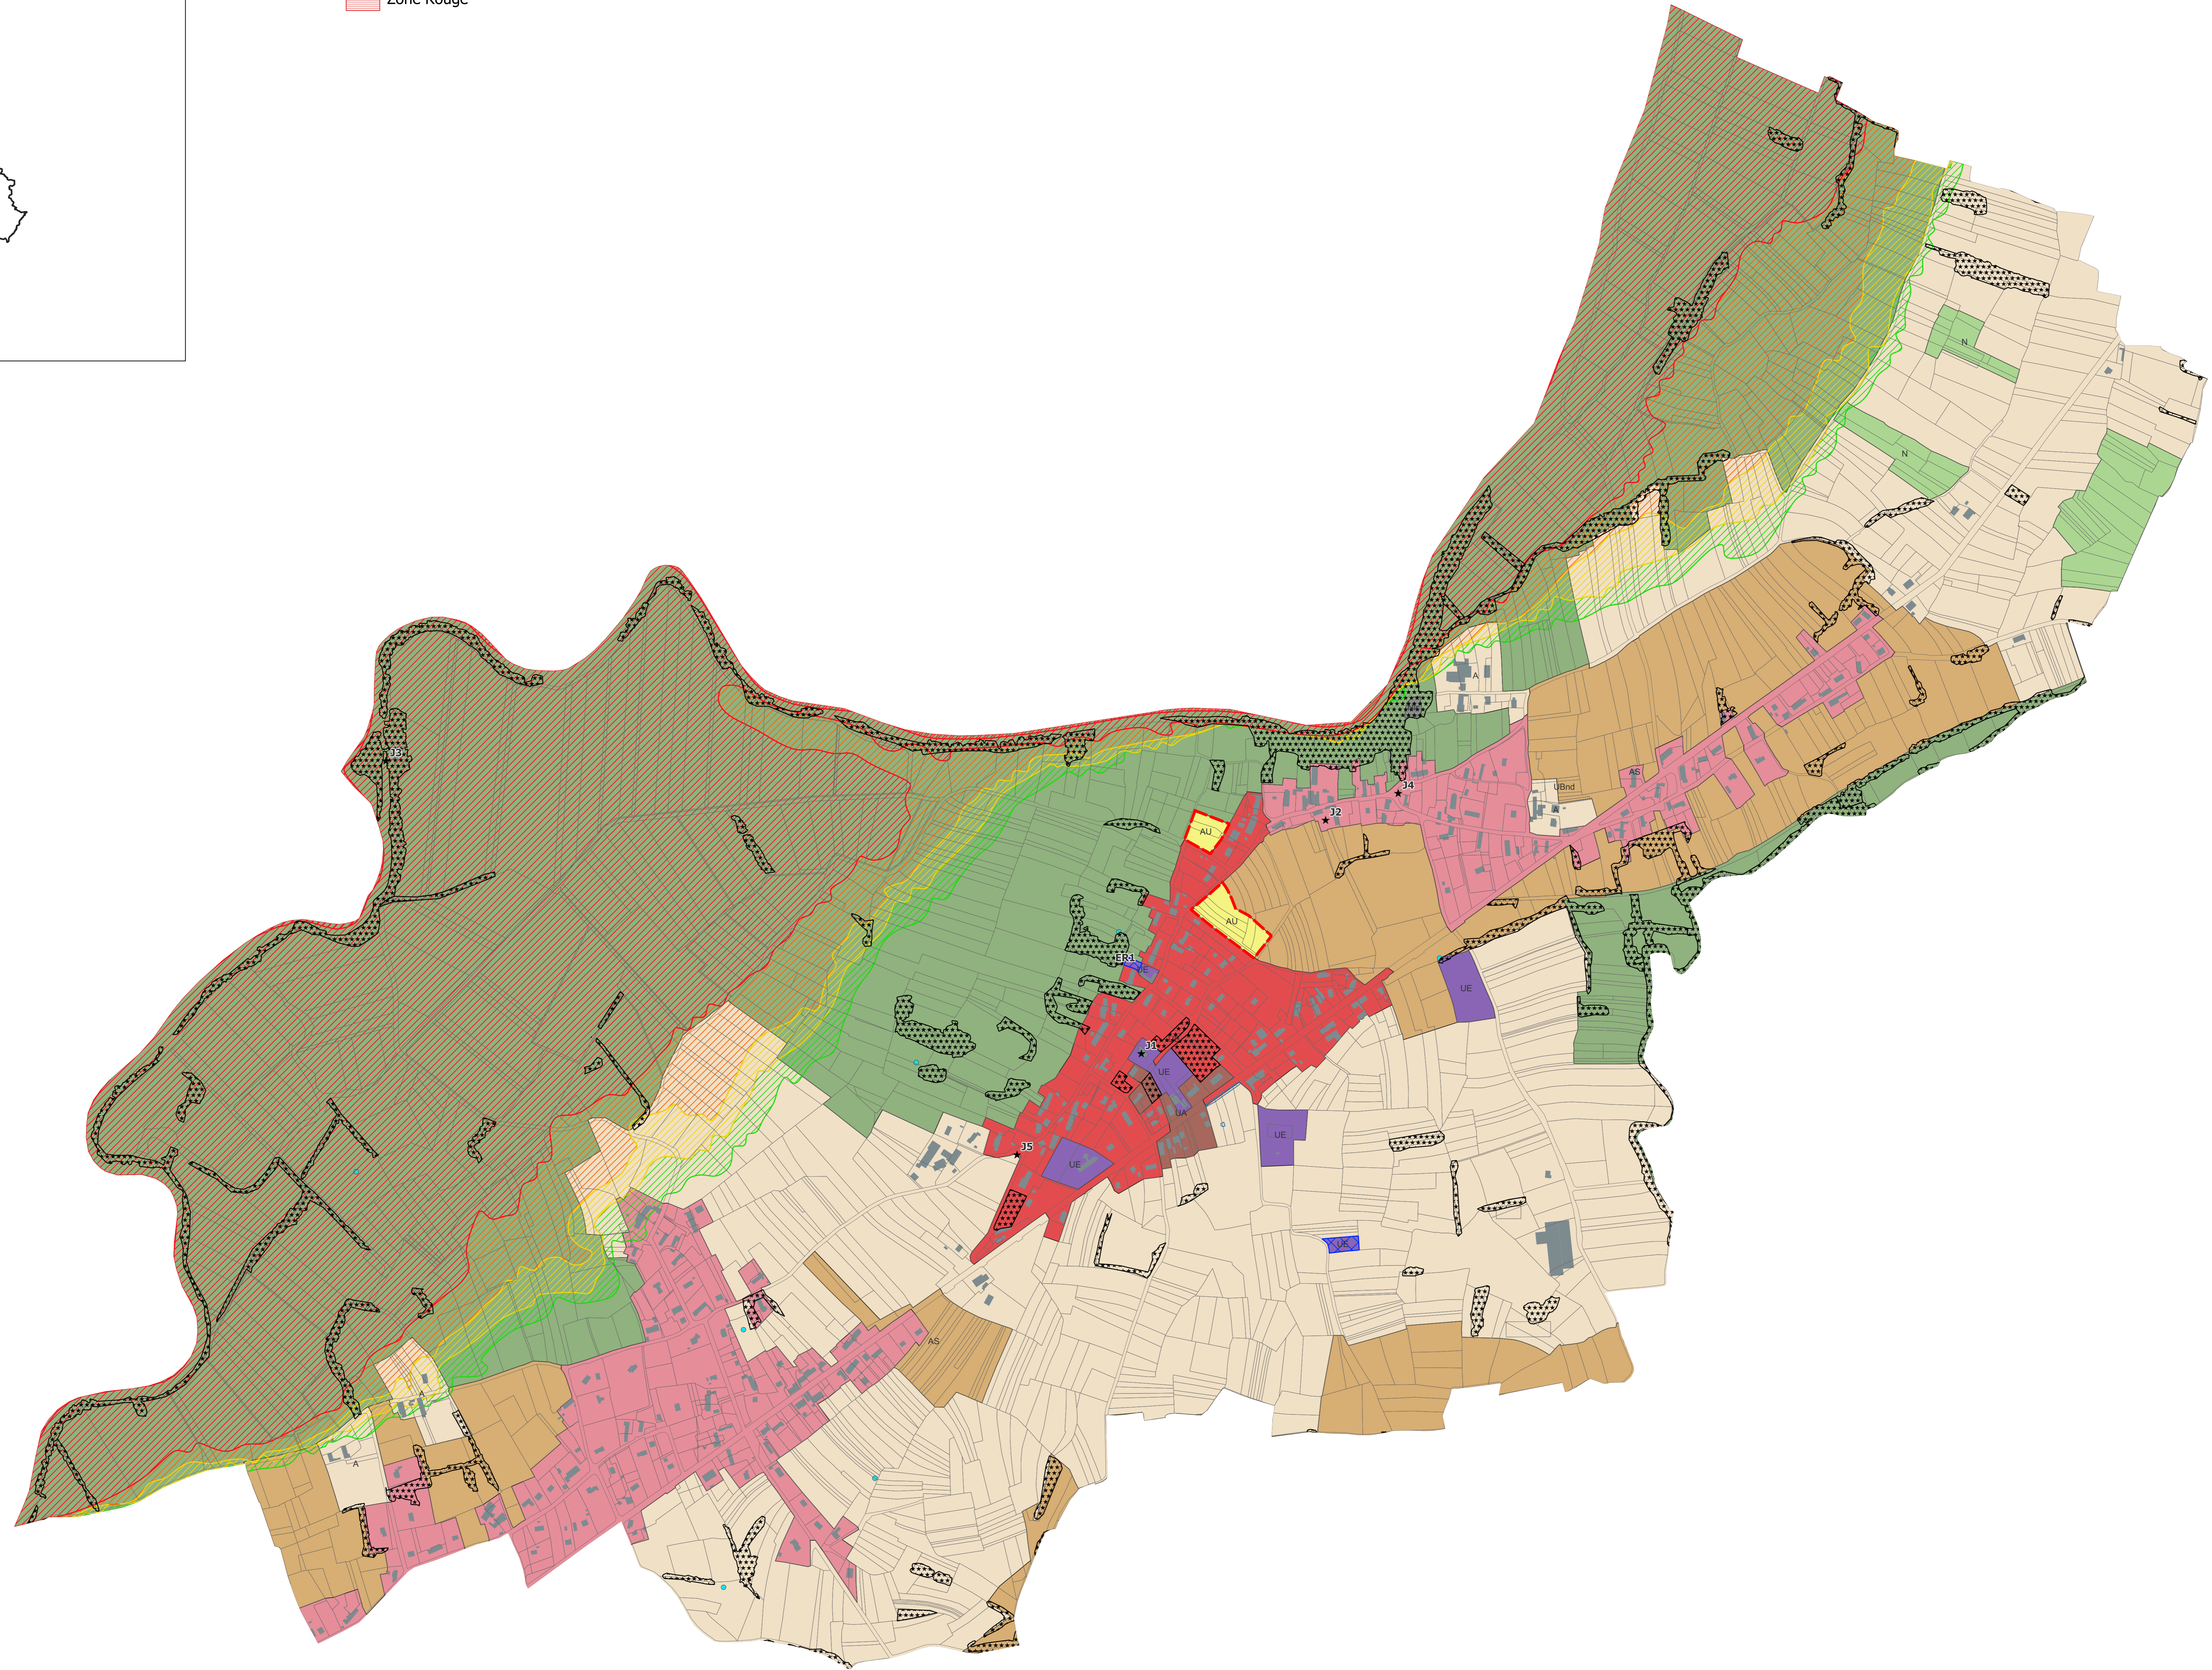

Legende
 Terres de Bresse
 COMMUNAUTÉ DE COMMUNES

Zones Naturelles

N
Nfen
Npny
NI
Nic
NS
Nx
Nxc

Zones Agricoles

A
Alc
AS
Ax
Axc
Al

Zones Urbaines et A Urbaniser

2AU
2AUX
2AUXc
AU
AUX
UA
UB
UBh
UBnd
UE
UEF
UHp
UL
UX
UXc

Atlas des zones inondables

Faible
Moderne
Fort
Très fort

PPRI

Zone Bleue
Zone Rouge

Outils du PLUi

Changements de destination
Emplacements Réservés
L151-23
L151-19
Linéaires commerciaux
PERIMETRE_OAP

Informations

Mares
Milieu humide
Perimetre de voisinage d'infrastructure de transport terrestre
Zone humide
Canalisation d'hydrocarbures
Canalisation de gaz

PLAN DE ZONAGE - MODIFICATION N°1

1:4 800