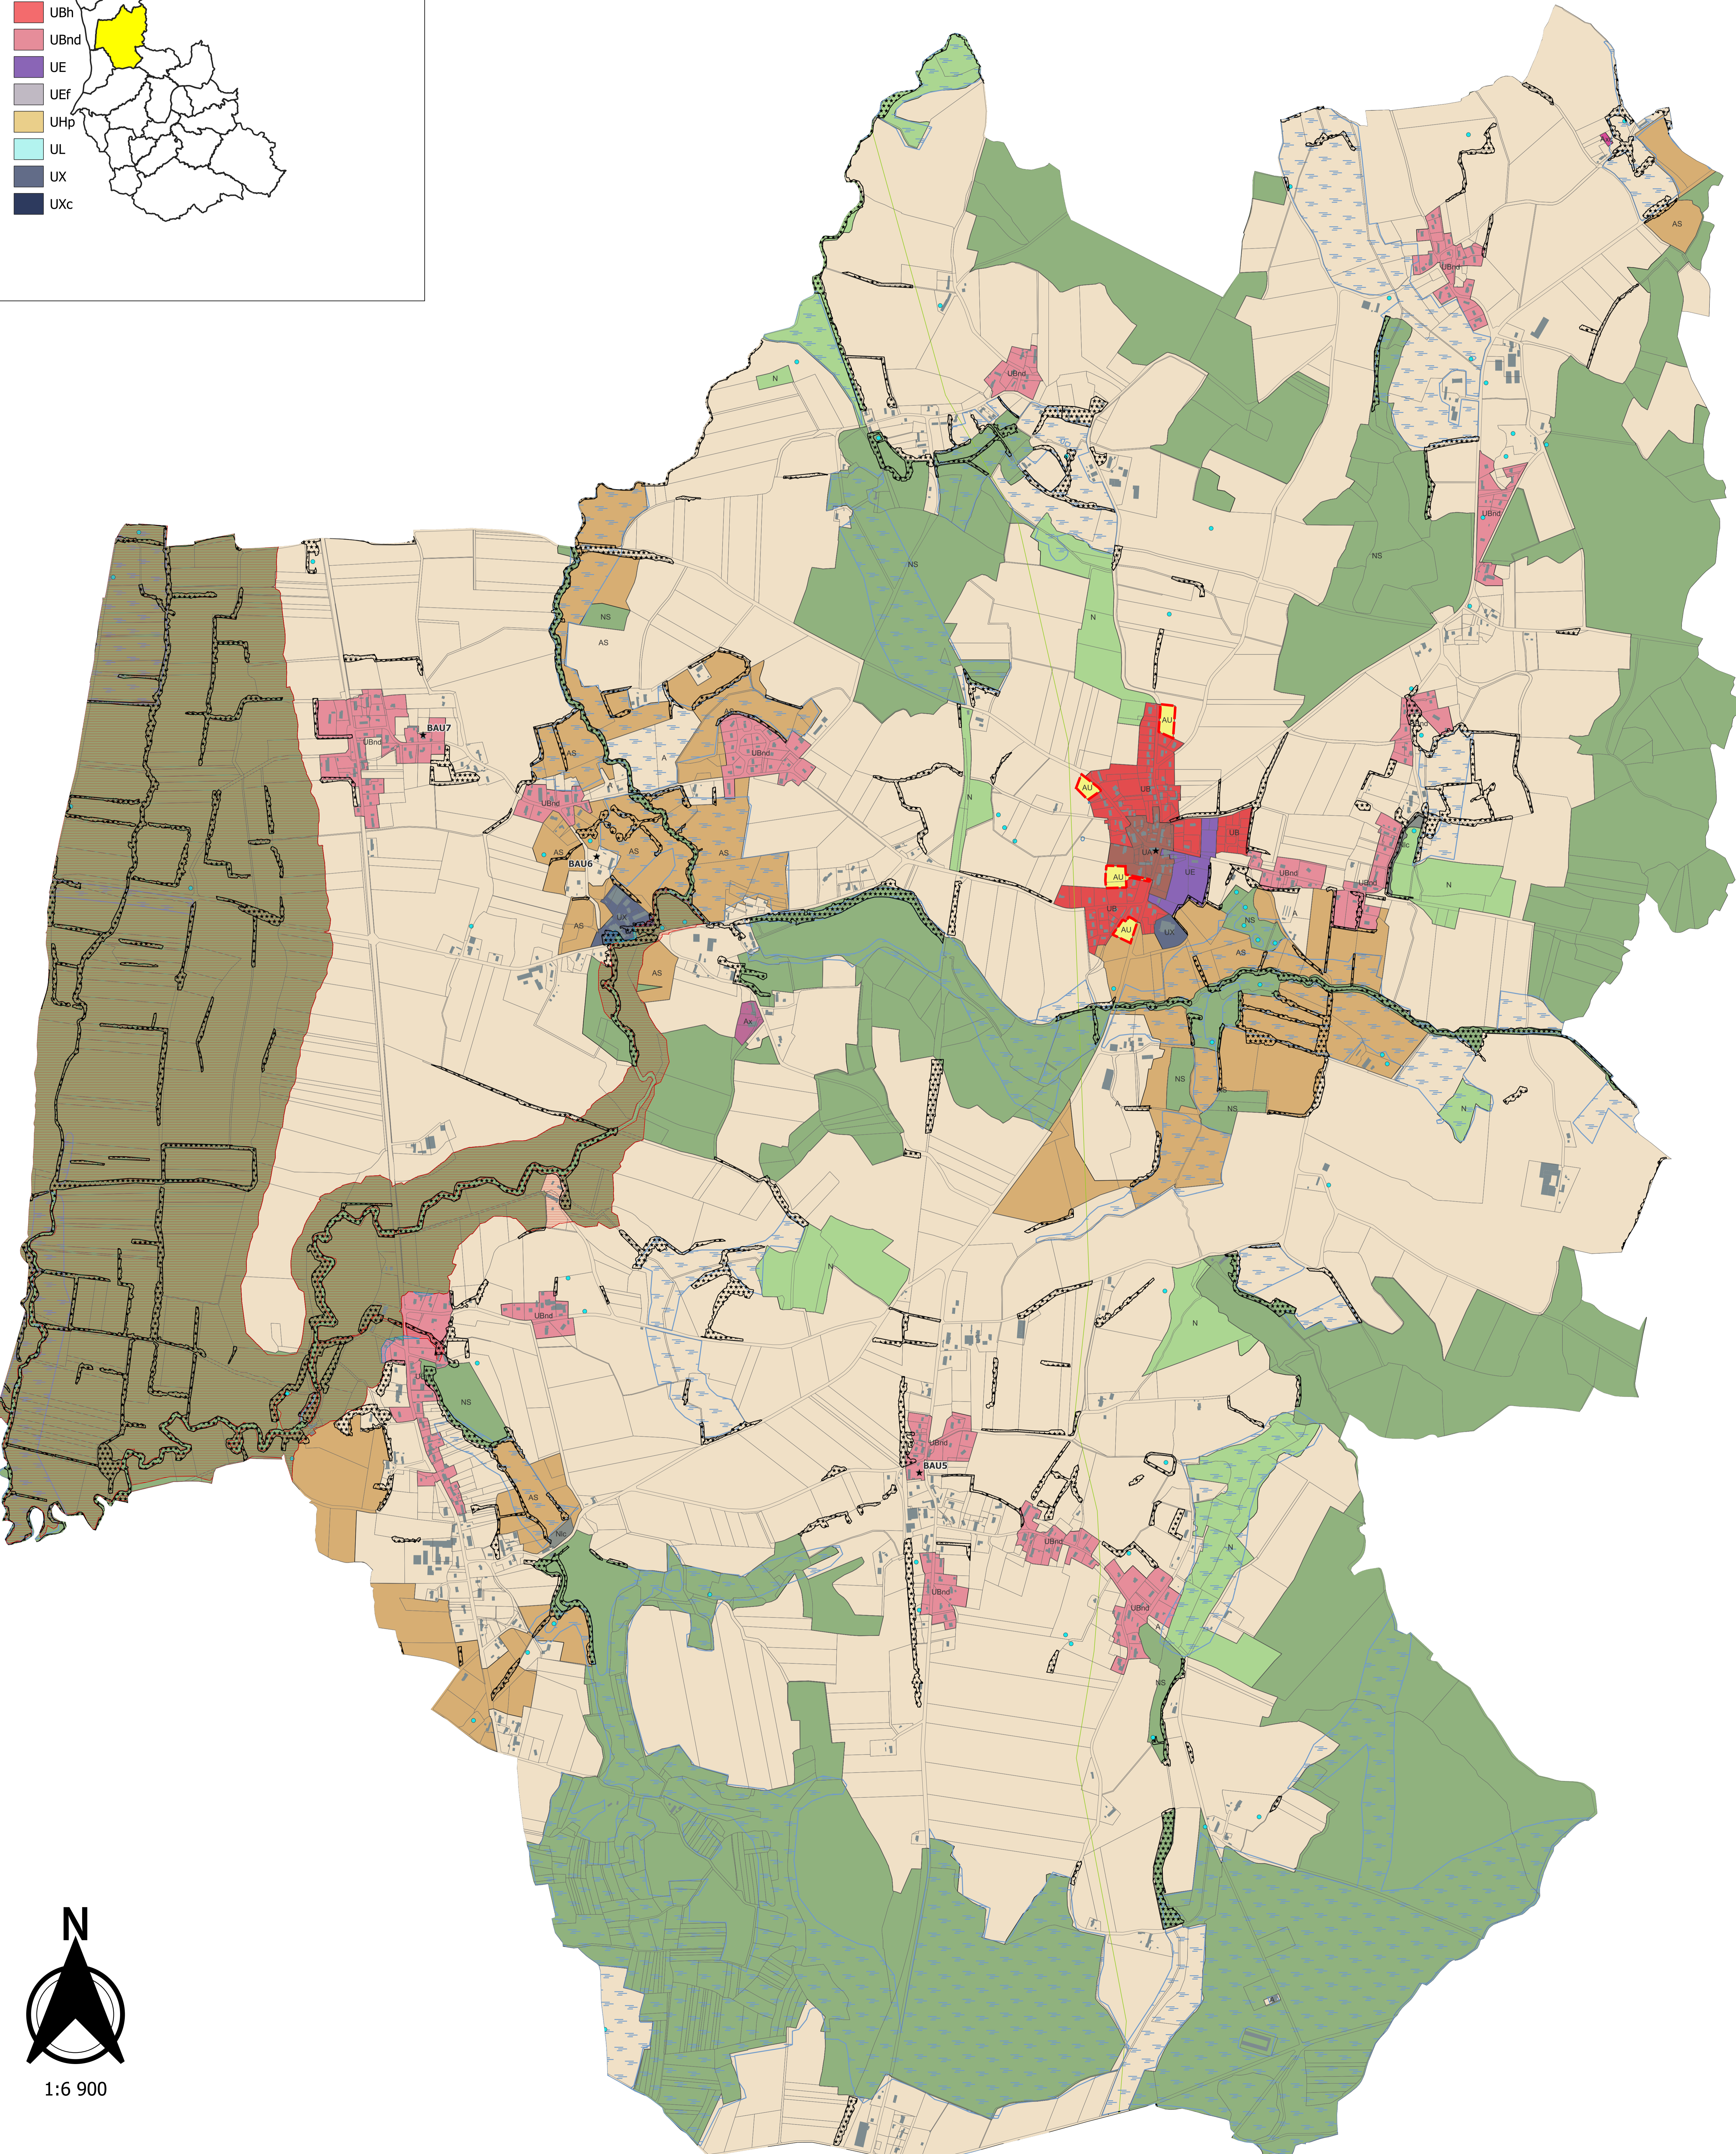

Legende
 Terres de Bresse
 COMMUNAUTÉ DE COMMUNES

Zones Naturelles

- N
- Nfen
- Nov
- NI
- Nic
- NS
- Nx
- Nxc

Zones Agricoles

- A
- Alc
- AS
- Ax
- Axc
- Al

Risques inondations

Atlas des zones inondables

- Faible
- Moderé
- Fort
- Très fort

PPRI

- Zone Bleue
- Zone Rouge

Outils du PLUI

- Changements de destination
- Emplacements Réservés
- L151-23
- L151-19
- Linéaires commerciaux
- PERIMETRE_OAP

Informations

- Mares
- Milieu humide
- Perimetre de voisinage d'infrastructure de transport terrestre
- Zone humide
- Canalisation d'hydrocarbures
- Canalisation de gaz

Zones Urbaines et A Urbaniser

- 2AU
- 2AUX
- 2AUXC
- AU
- AUX
- UA
- UB
- UBh
- UBnd
- UE
- UEf
- UHp
- UL
- UX
- UXc

BAUDRIERES

PLAN DE ZONAGE - MODIFICATION N°1

1:6 900