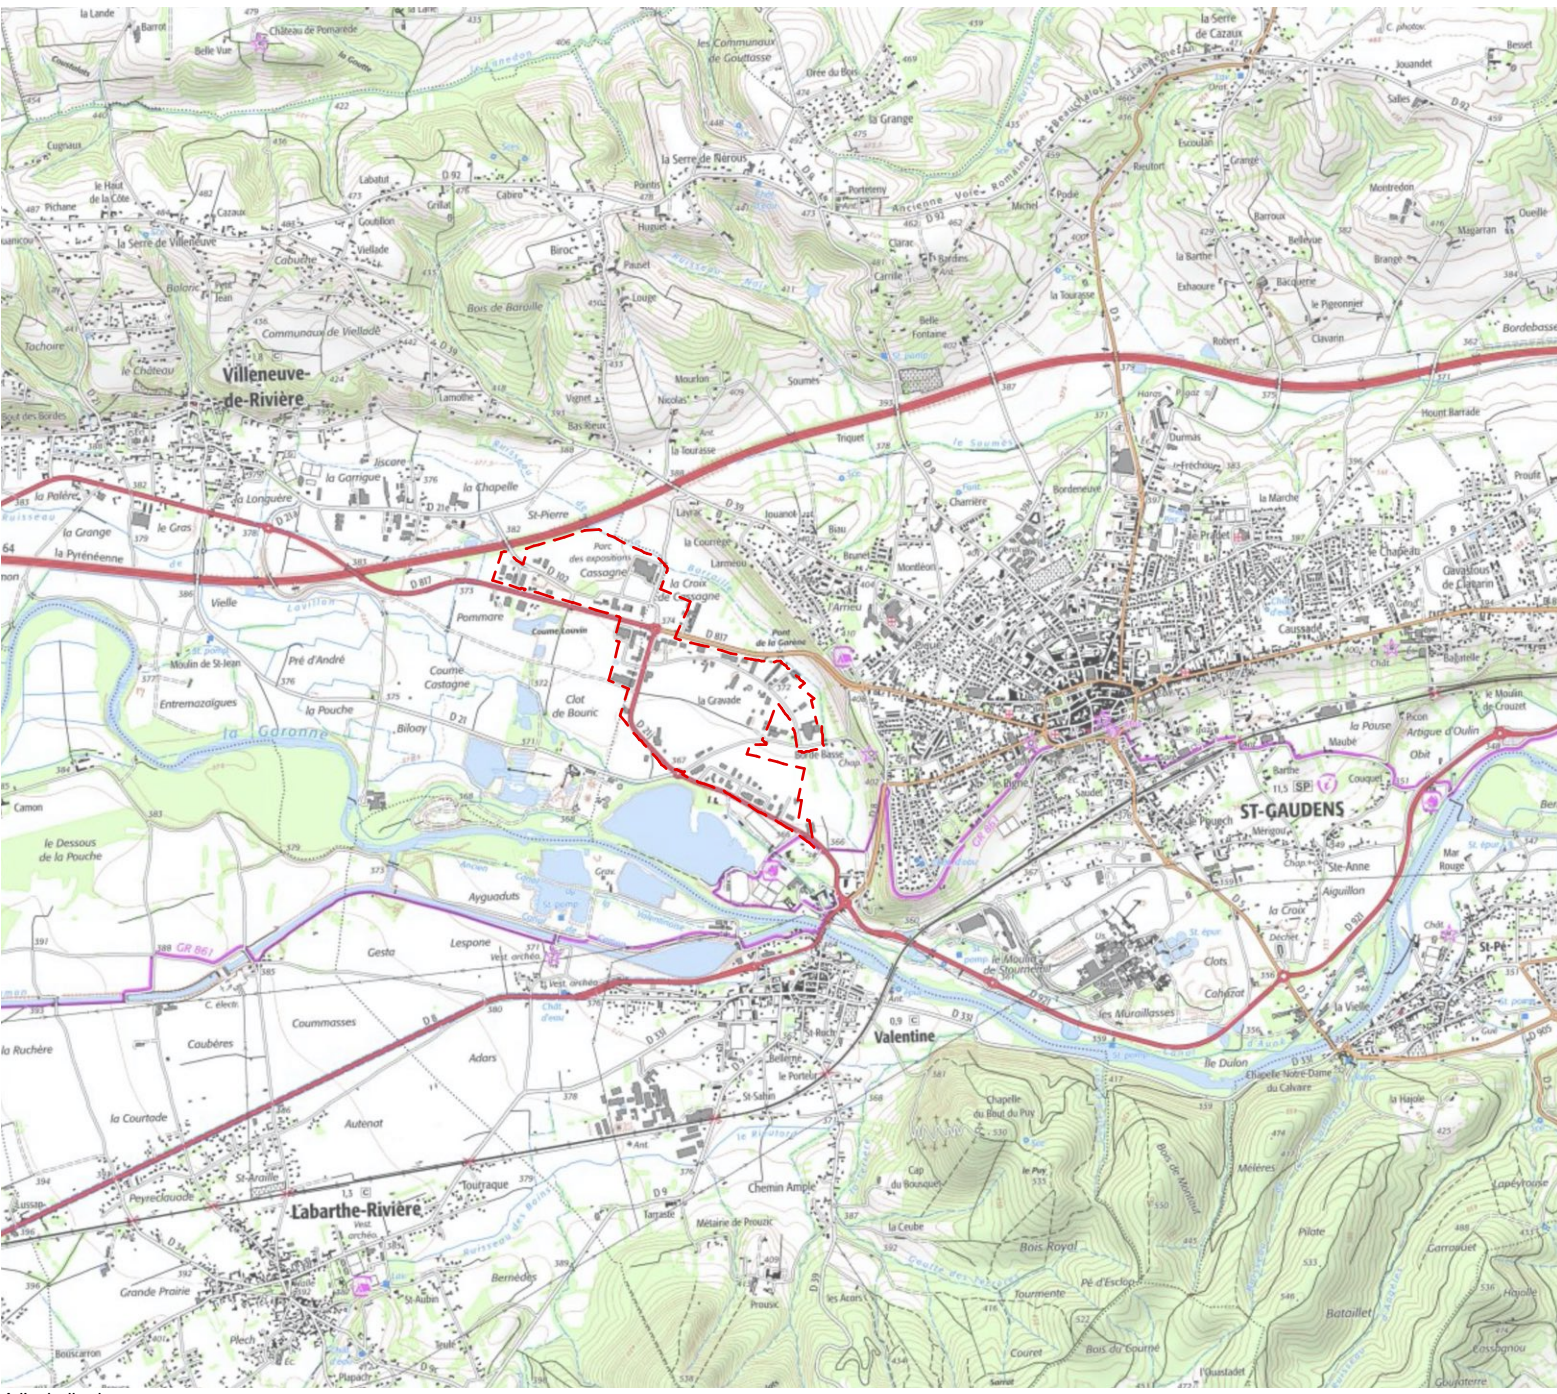

A l'échelle du grand territoire

A l'échelle des communes

Maitrise  
d'ouvrage

Agence  
Régionale  
Aménagement  
Construction

CŒUR & CÔTEAUX  
COMMINGES  
COMMUNAUTÉ DE COMMUNES

INGÉROP  
Inventons demain

Maitrise  
d'oeuvre

# Etudes pour la réalisation de la ZAC OUEST à Saint-Gaudens et Villeneuve-de-Rivière