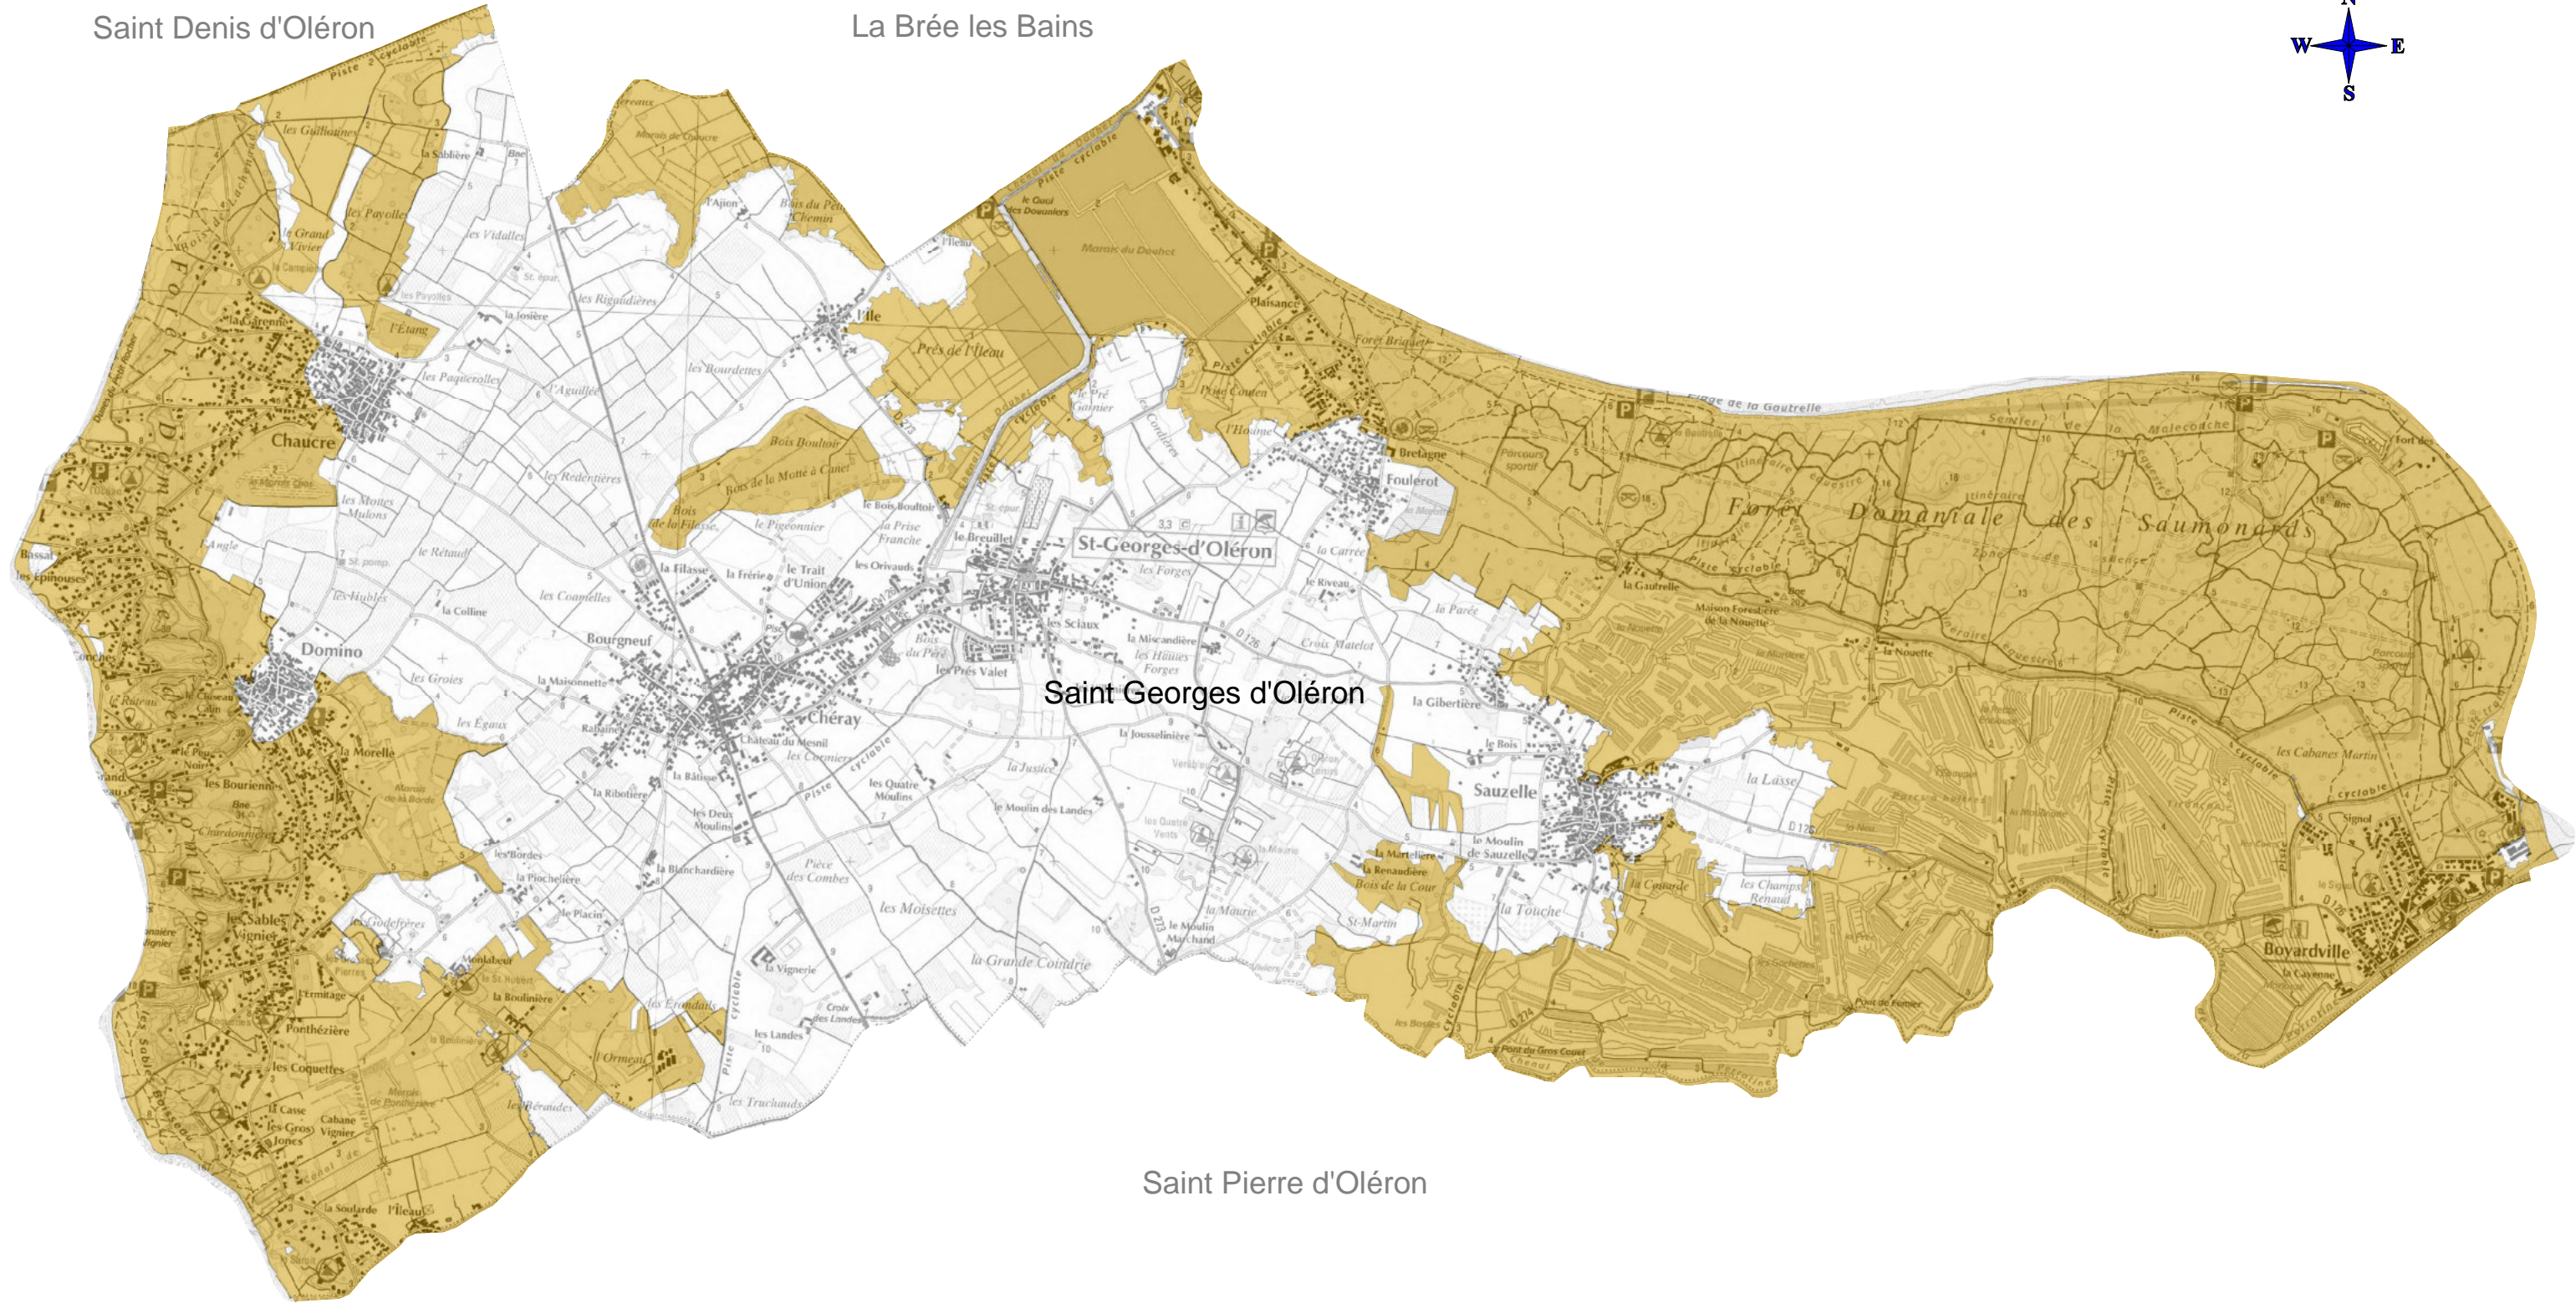

Commune de Saint Georges d'Oléron

Légende

 Périmètre d'études du PPRN

Échelle: 1/30000

Saint Denis d'Oléron

La Brée les Bains

Saint Pierre d'Oléron