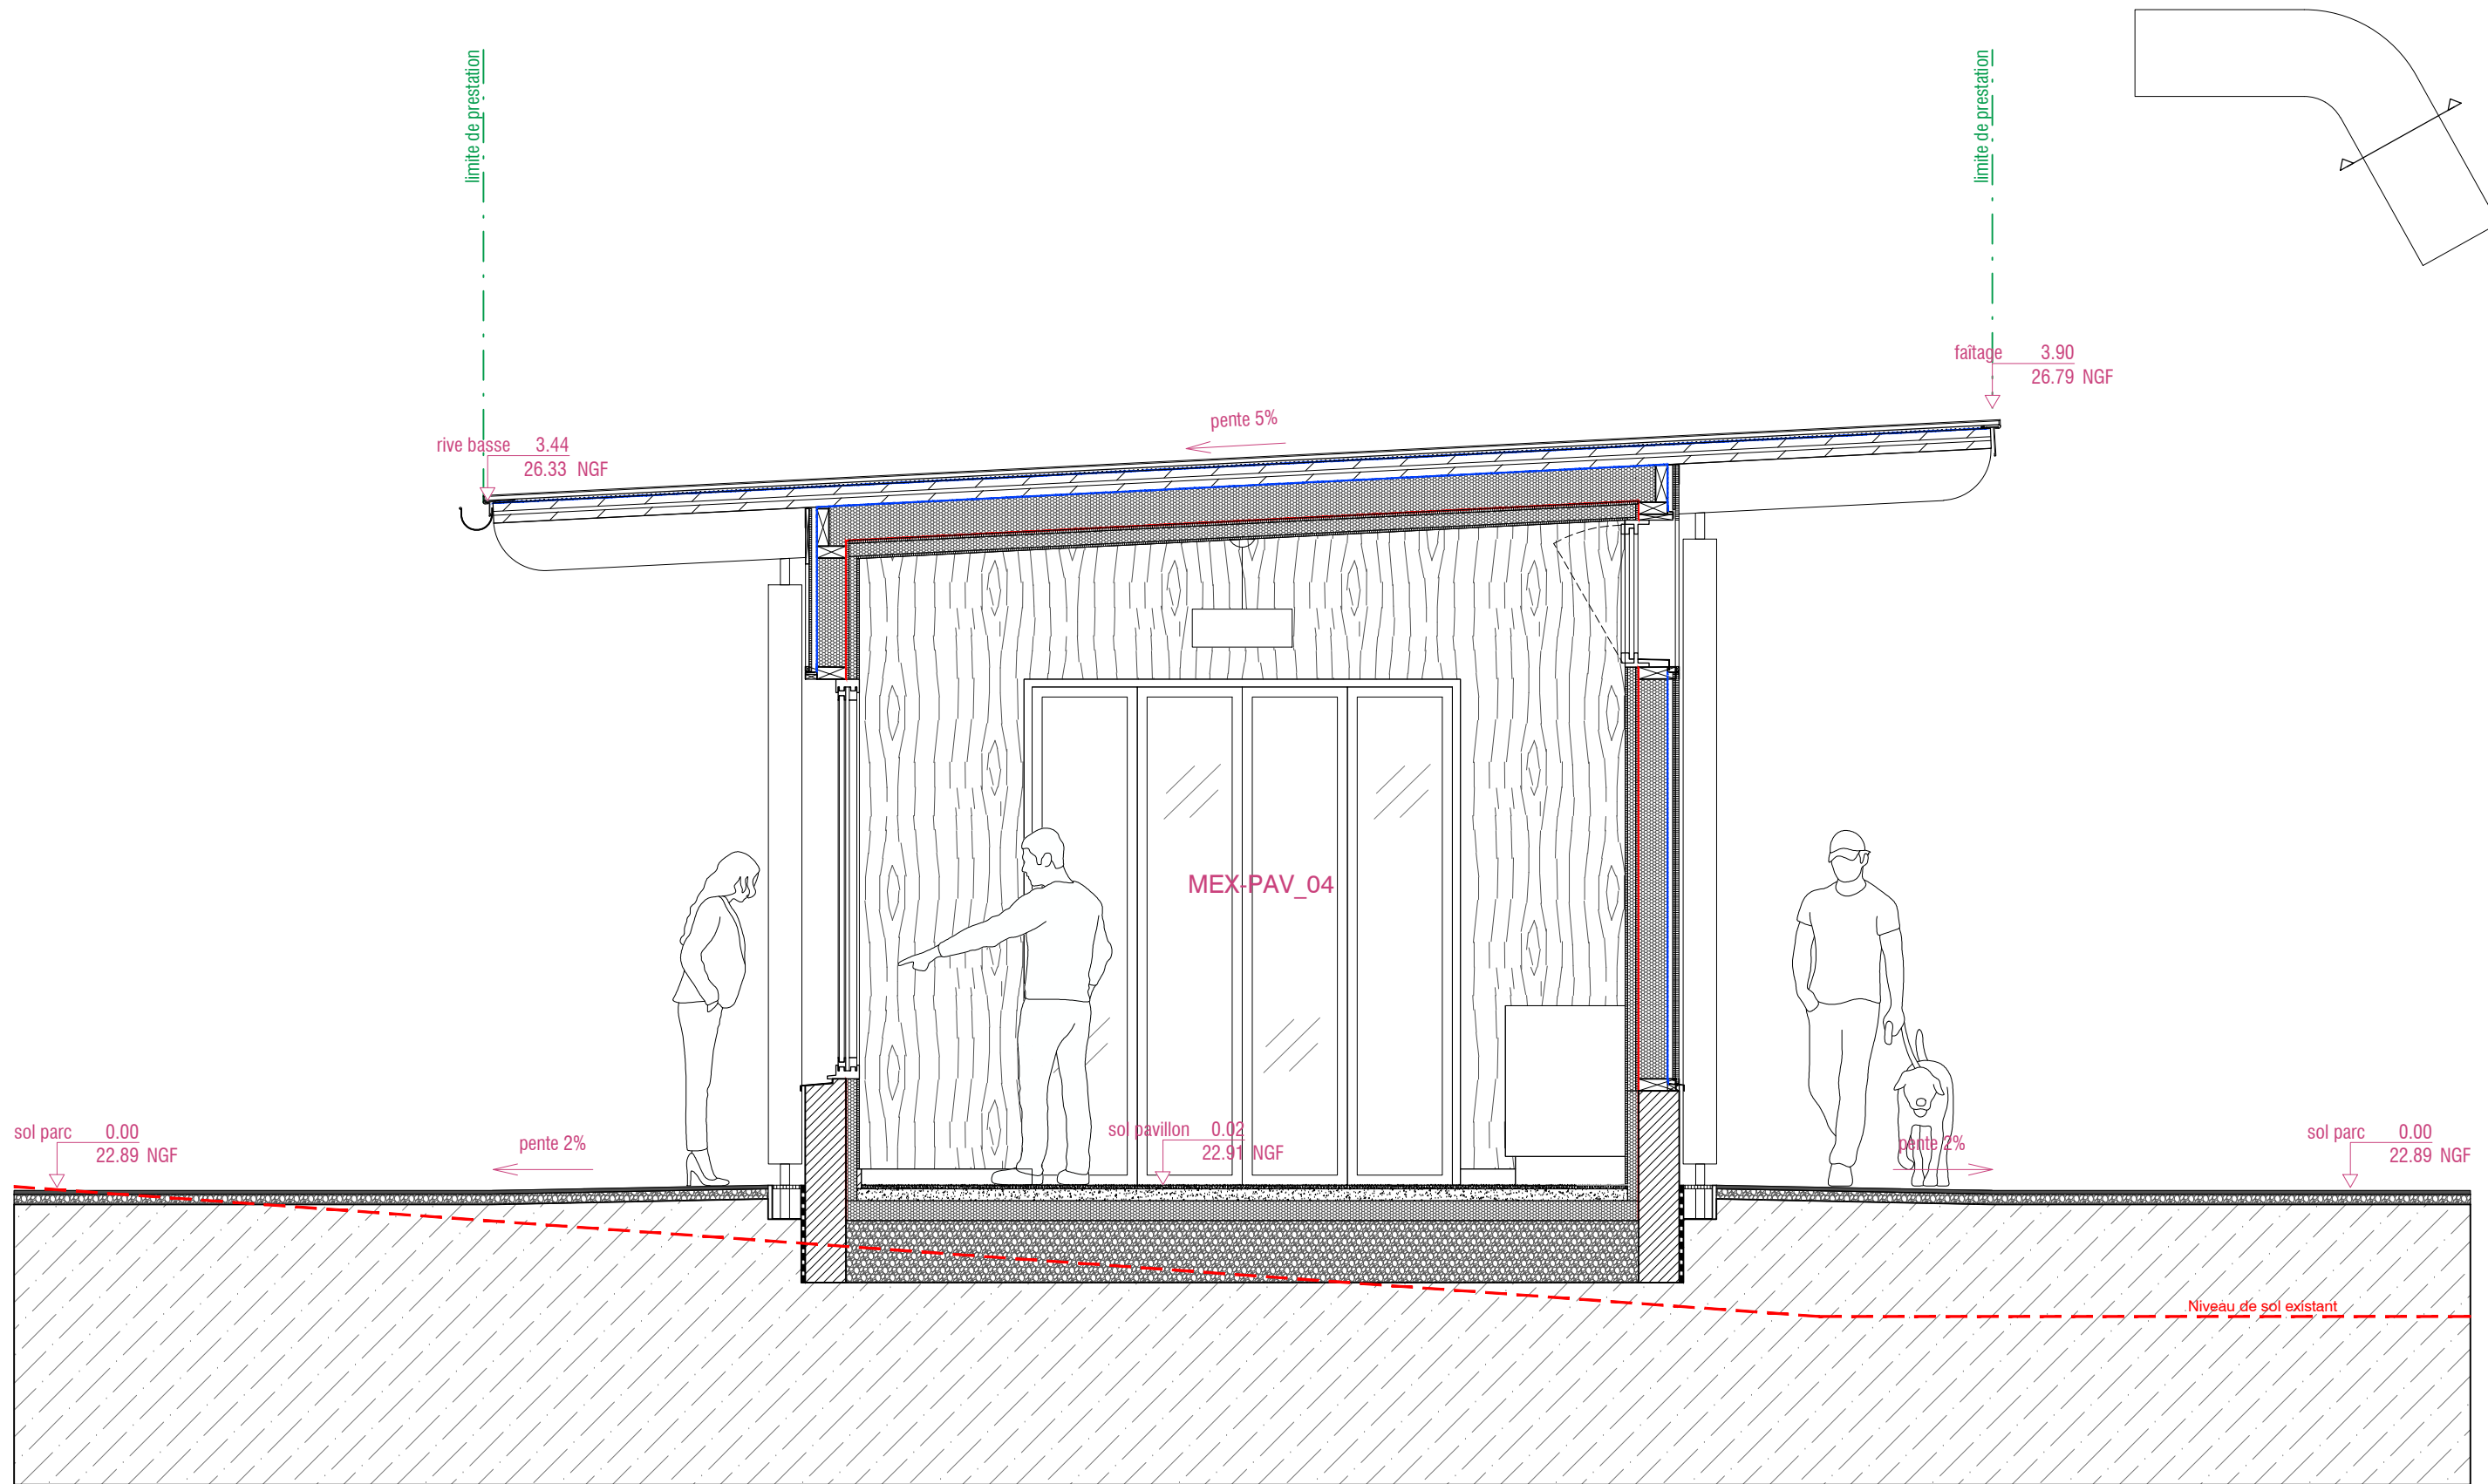

<p>Maîtrise d'oeuvre HAME I architecture . urbanisme . patrimoine 26 rue du Chalet 75010 PARIS www.hame.fr</p>	<p>Maîtrise d'ouvrage Amiens métropole Atelier d'Urbanisme Architecture et Paysage, Direction des Espaces publics 4, rue Léon Blum - Amiens Métropole - BP 2720 - 80 027 Amiens Cedex 1</p>	<p>Projet Pavillon du Parc de la Hotoie</p>	<p>Phase PA 250930_APH_PA_PAV_PLN-ELEV-CPE.dwg date : 30/09/2025</p>	<p>Vue COUPE AA 02-08-1_APH_PA_PA20_COUPES DU TERRAIN ET DE LA CONSTRUCTION échelle : 1:33</p>	<p>N° 3</p>
--	---	--	--	--	-------------------------

<p>Maîtrise d'oeuvre HAME architecture . urbanisme . patrimoine 26 rue du Chalet 75010 PARIS www.hame.fr</p>	<p>Maîtrise d'ouvrage Amiens métropole Atelier d'Urbanisme Architecture et Paysage, Direction des Espaces publics 4, rue Léon Blum - Amiens Métropole - BP 2720 - 80 027 Amiens Cedex 1</p>	<p>Projet Pavillon du Parc de la Hotoie</p>	<p>Phase PA 250930_APH_PA_PAV_PLN-ELEV-CPE.dwg date : 30/09/2025</p>	<p>Vue COUPE BB 02-08-2_APH_PA_PA20_COUPES DU TERRAIN ET DE LA CONSTRUCTION échelle : 1:33</p>	<p>N° 3</p>
--	---	--	--	--	-------------------------