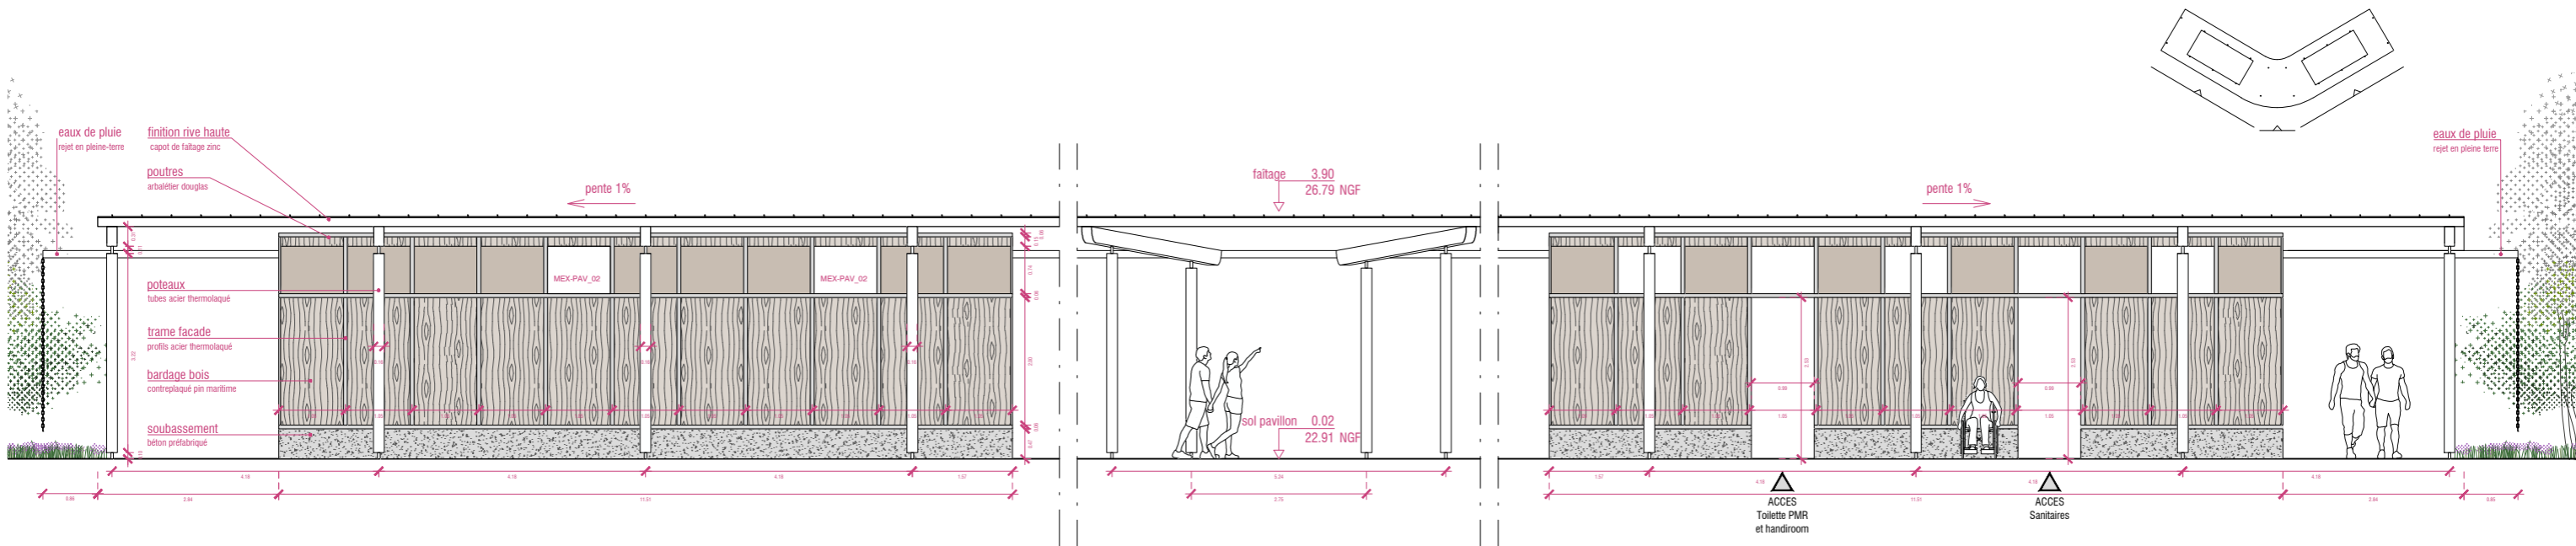

Projet

**Pavillon
du Parc de la Hotoie**

Phase

PA

250930_APH_PA_PAV_PLN-ELEV-CPE.dwg
date : 30/09/2025

Vue

ELEVATION NORD + SUD

04-02-6_APH_PRO_ELE_FC N+S PAV_ELEVATION NORD+SUD
échelle : 1:100

N°

6

ELEVATION EST

ELEVATION OUEST