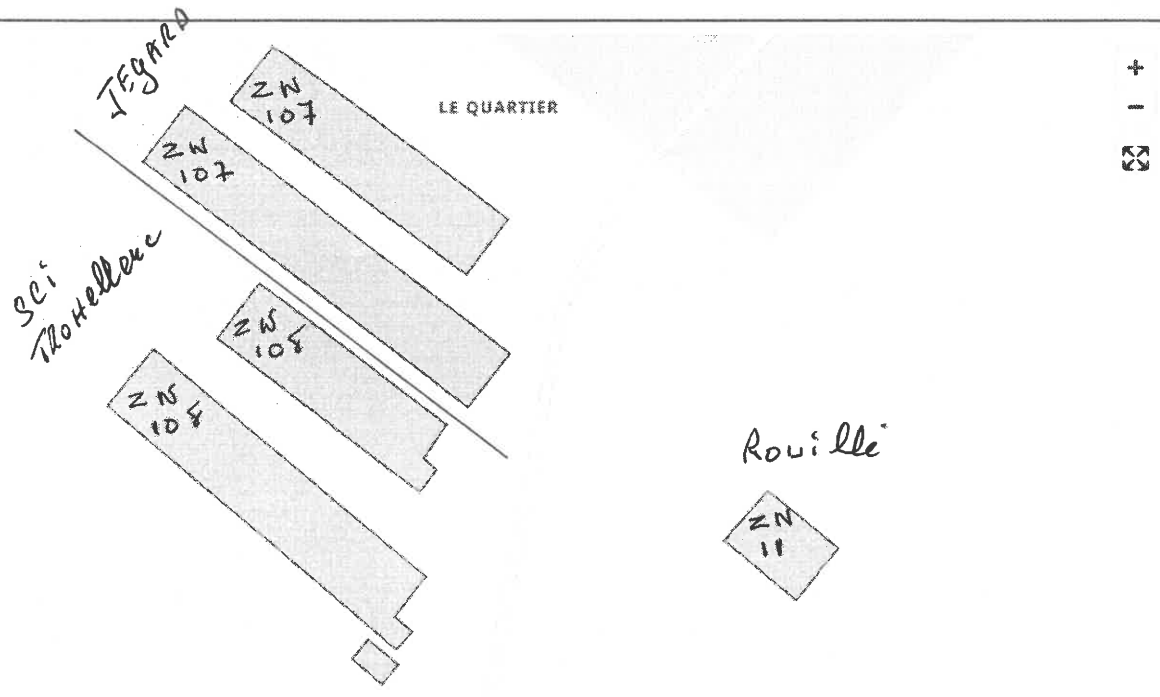

Plan cadastral (22150)

Bretagne Cotes-d'Armor INSEE : 22219

Source : Cadastri.fr / cadastre.gouv.fr

3/3

08/06/2026 10:26

© OpenStreetMap
Données : Etalab — Plan Cadastral Informatisé — Licence Ouverte 2.0 | Fond de carte : OpenStreetMap contributors
MapLibre | © OpenStreetMap

Trouvez douche senior adaptée

Voyez les résultats pour Douche Senior Plain Pied Avec Installation Prix

Yahoo

Ouvrir

Trouvez votre residence senior

Recherchez Résidences Seniors en France sur Yahoo. Voyez les meilleurs résultats.

Rechercher seniors en France

Recherchez Résidences Seniors en France sur Yahoo. Voyez les meilleurs résultats.
Yahoo