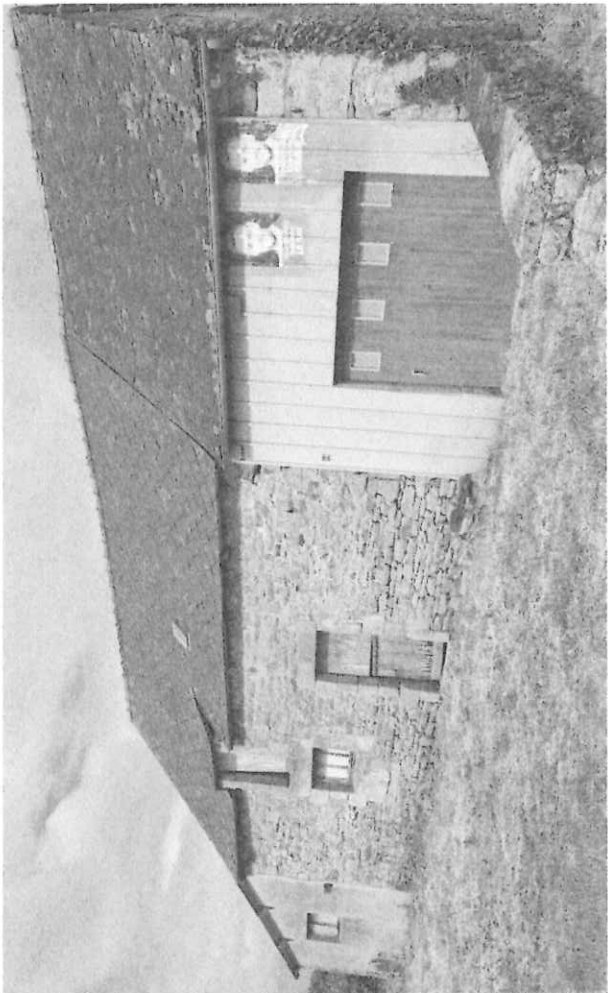

Il s'avère que celle-ci se trouve à lieu dit  
Kerrouët 22330 Stm. Jouéno "Le Gené"

J'avais trouvé acheteur mais ces personnes la  
voulent en faire une maison d'habitation mais  
pour cela il me faudrait le droit de la rénover, en  
mettant un permis m'a-t-on dit.

Veuillez trouver ci-joint les photos de ma bastice

Parcelle : AM234

Dans l'attente d'une réponse de votre part, Veuillez  
Agées mes sincères salutations,

46451A

FRANCE

10-06-2026

LA POSTE

Mme Louisiane Enghelbre  
Communauté de Commune  
Abd de la Gare  
22600 Landéac