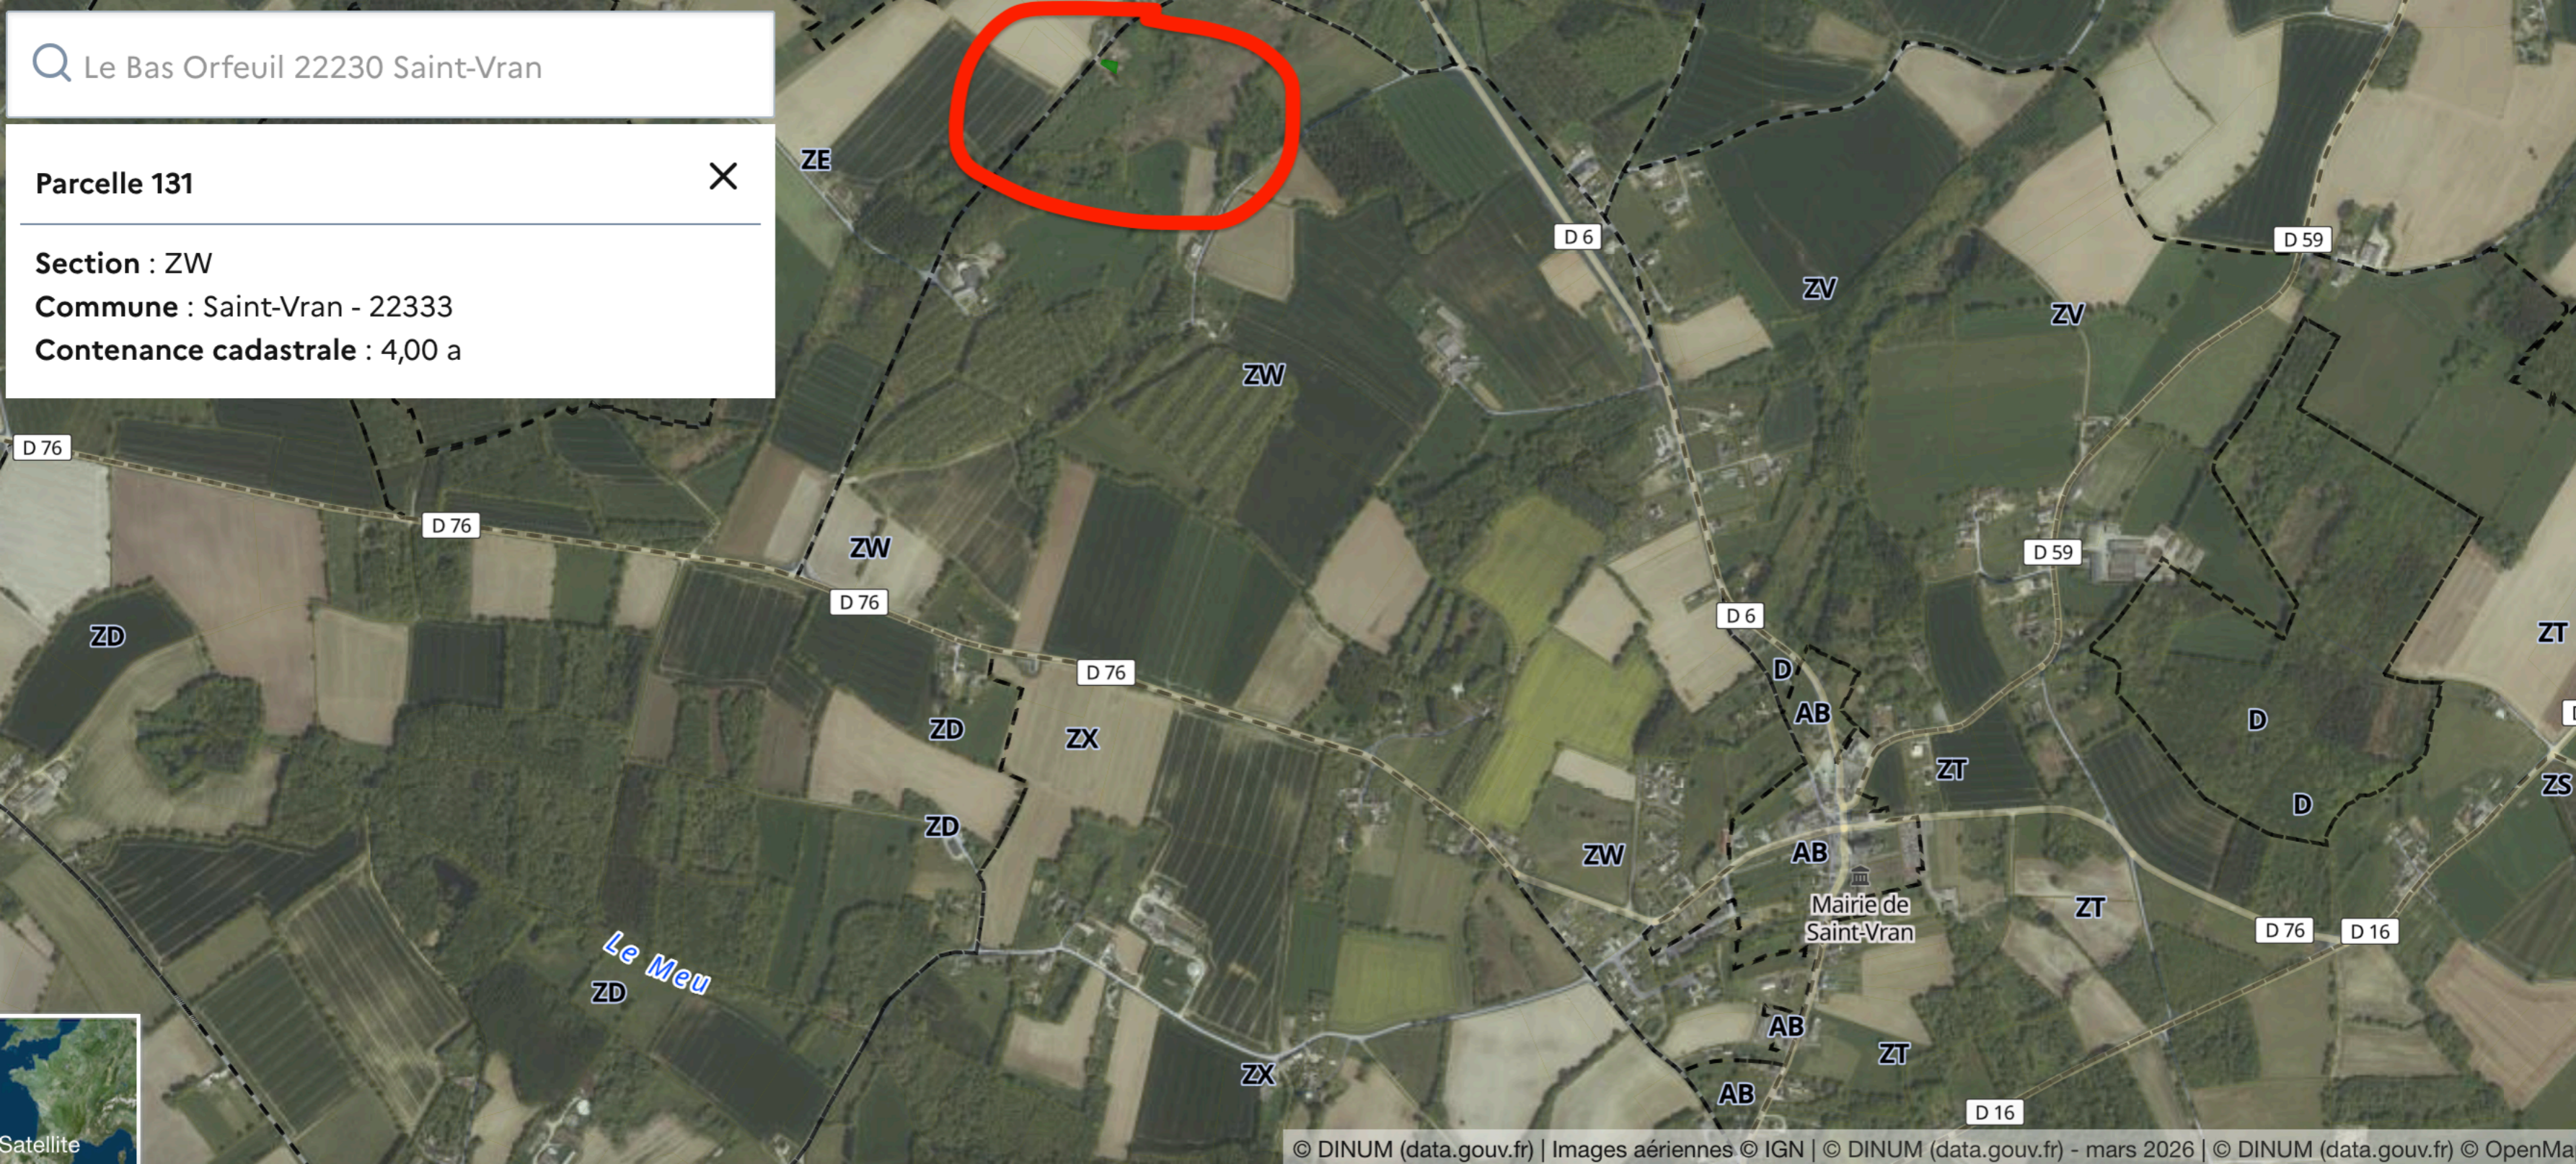

Le Bas Orfeuil 22230 Saint-Vran

Parcelle 131

Section : ZW

Commune : Saint-Vran - 22333

Contenance cadastrale : 4,00 a

Satellite