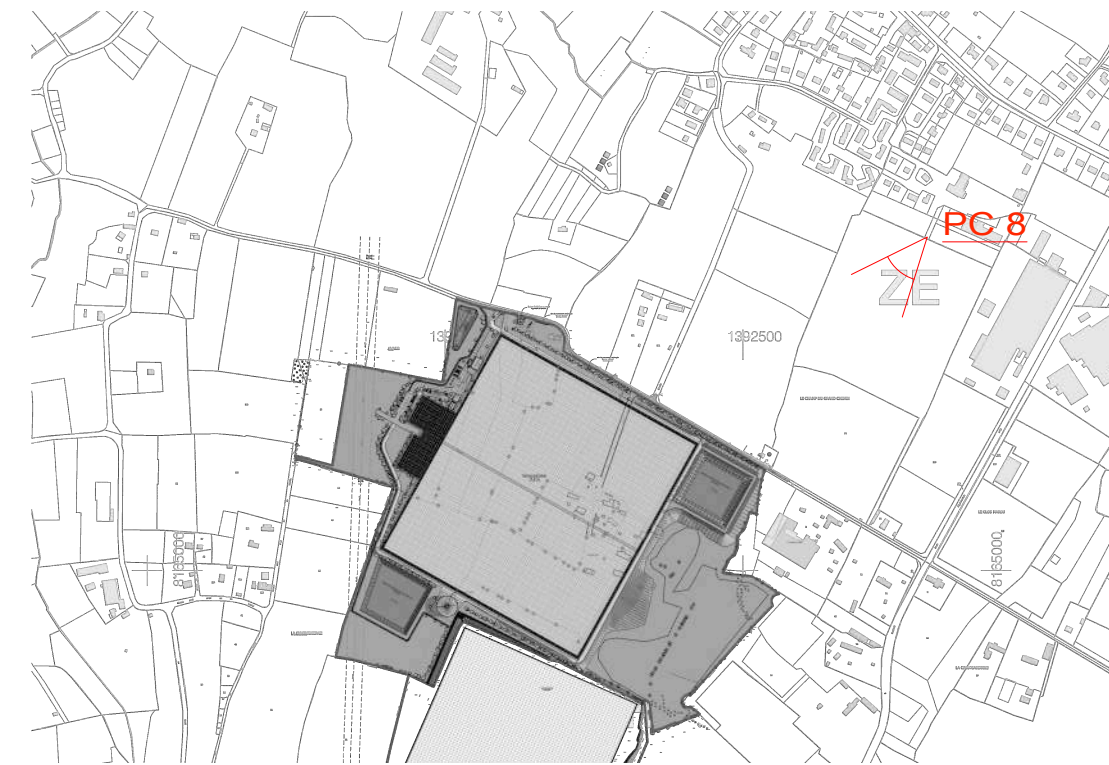

PC 8

localisation de prise de vue

PC8. Une photographie permettant de situer le terrain dans le paysage lointain [Art. R. 431-10 d) du code de l'urbanisme]

 ATTENON & HUDYKA ARCHITECTURE 7, rue d'Arcole 13006 Marseille Tel.: 04 86 77 64 39 Mail.: contact@ah-architecture.com	PROJET DE CONSTRUCTION DE SERRES AGRICOLES <i>lieu dit "Bois Aubé"</i> 50 256 Isigny le Buat	Les Serres du Buat La croix aux Mée 50 370 Brecey	PHASE : PC	08	03/06/2025
			Photographie lointain		