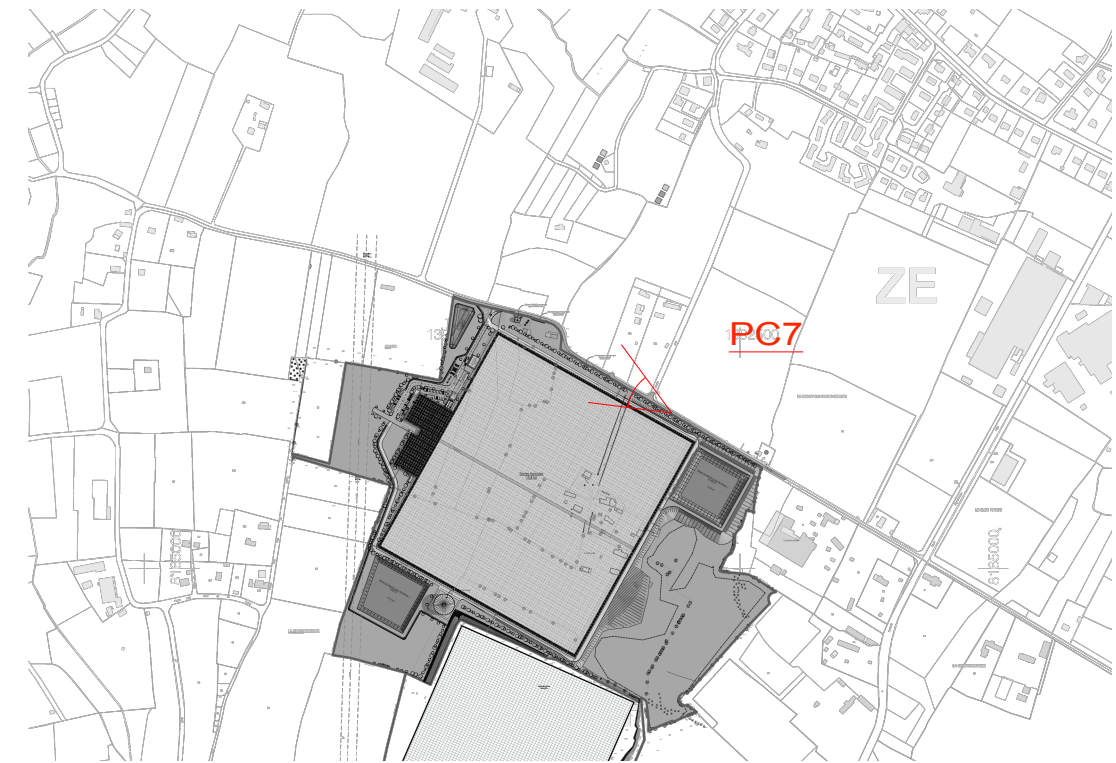

PC 7

localisation de prise de vue

PC7. Une photographie permettant de situer le terrain dans l'environnement proche [Art. R. 431-10 d) du code de l'urbanisme]

 <b>ATTENON &amp; HUDYKA ARCHITECTURE</b> 7, rue d'Arcole 13006 Marseille Tel.: 04 86 77 64 39 Mail.: contact@ah-architecture.com	<b>PROJET DE CONSTRUCTION DE SERRES AGRICOLES</b>  <i>lieu dit "Bois Aubé"</i> 50 256 Isigny le Buat	<b>Les Serres du Buat</b>  La croix aux Mée 50 370 Brecey	PHASE : PC	07	03/06/2025
			<b>Photographie proche</b>		