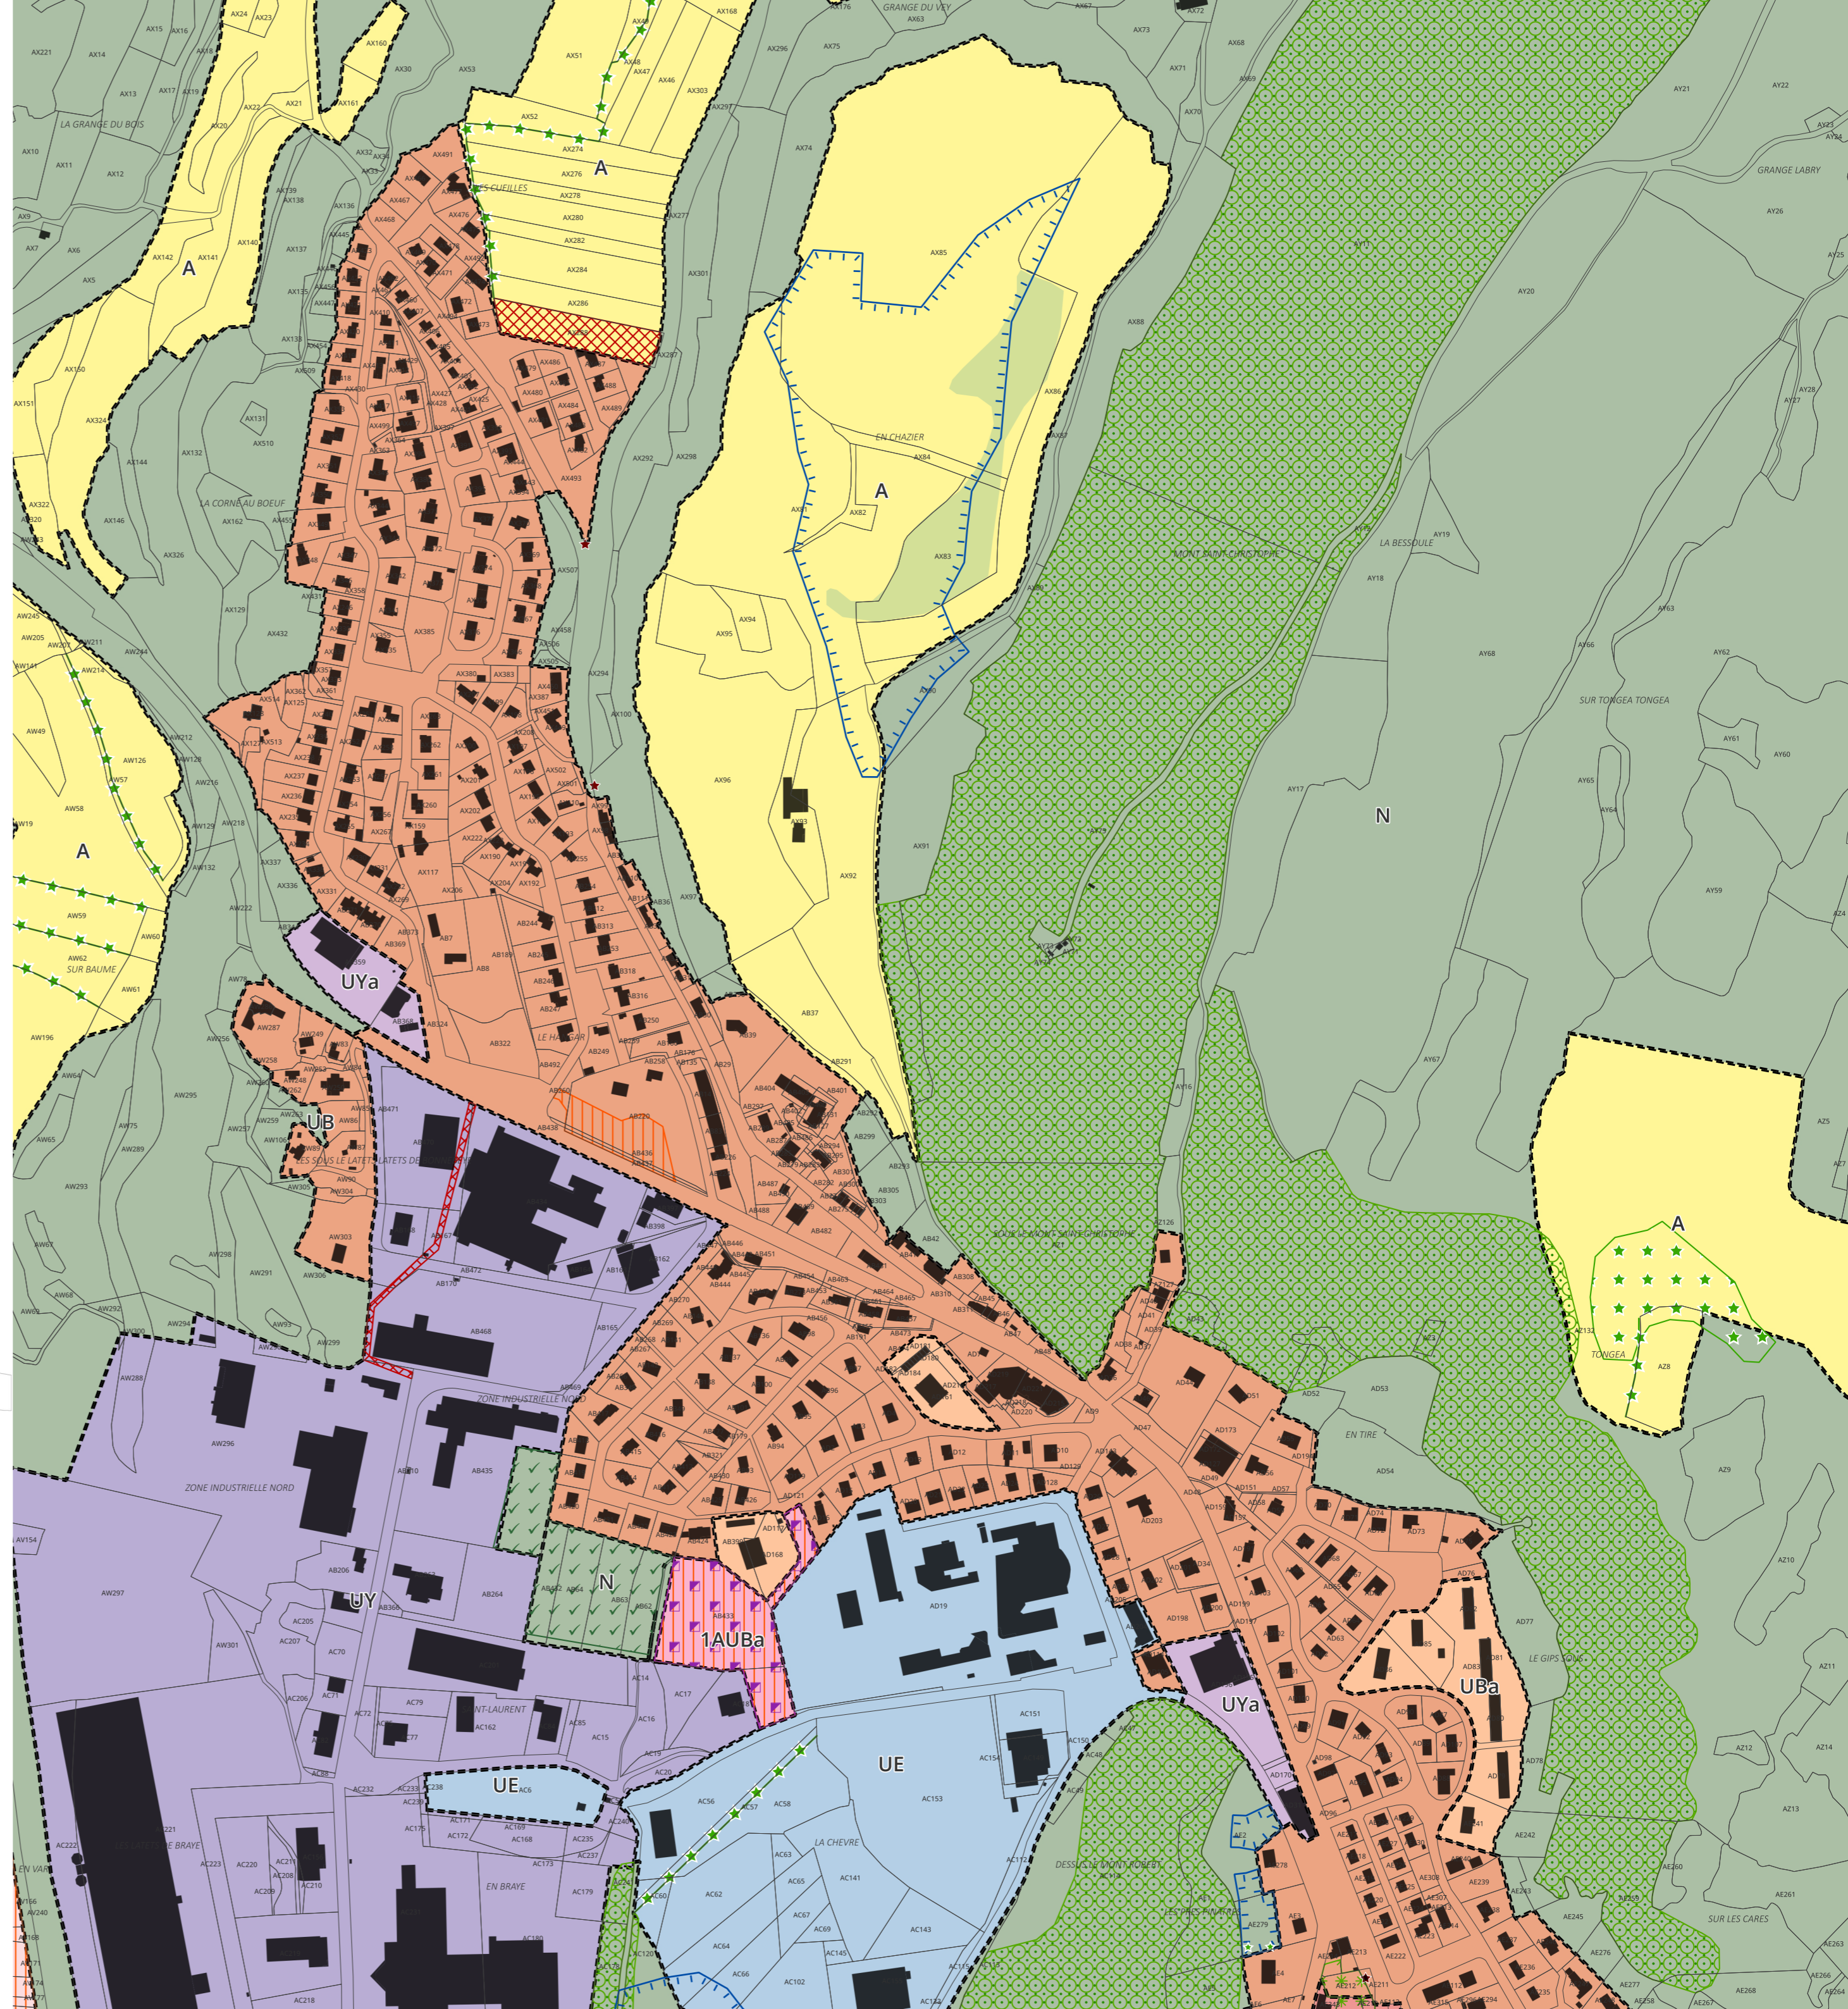

Terre d'Émeraude Communauté
4 Chemin du Quart – 39270 Orgelet

PLUi
Jura Sud
Plan Local d'Urbanisme
intercommunal du secteur "Jura Sud"

RÈGLEMENT GRAPHIQUE - ECHELLE BOURG

Élaboration prescrite le 14/09/2017

Dossier arrêté le : 17/12/2025

PLUI approuvé le :

Vu pour rester annexé à la délibération du Conseil
Communautaire en date du 17/12/2025

PIÈCE DU PLUI : 4.2.2

Bourg de MOIRANS-EN-MONTAGNE
1

Cittanova-Sinopia

Terre d'Émeraude Communauté
4 Chemin du Quart – 39270 Orgelet

RÈGLEMENT GRAPHIQUE - ECHELLE BOURG

Élaboration prescrite le 14/09/2017

Dossier arrêté le : 17/12/2025

PLUI approuvé le :

Vu pour rester annexé à la délibération du Conseil Communautaire en date du 17/12/2025

PIÈCE DU PLUI : 4.2.2

Bourg de MOIRANS-EN-MONTAGNE
2

Cittanova-Sinopia

Terre d'Émeraude Communauté
4 Chemin du Quart – 39270 Orgelet

RÈGLEMENT GRAPHIQUE - ECHELLE BOURG

Élaboration prescrite le 14/09/2017

Dossier arrêté le : 17/12/2025