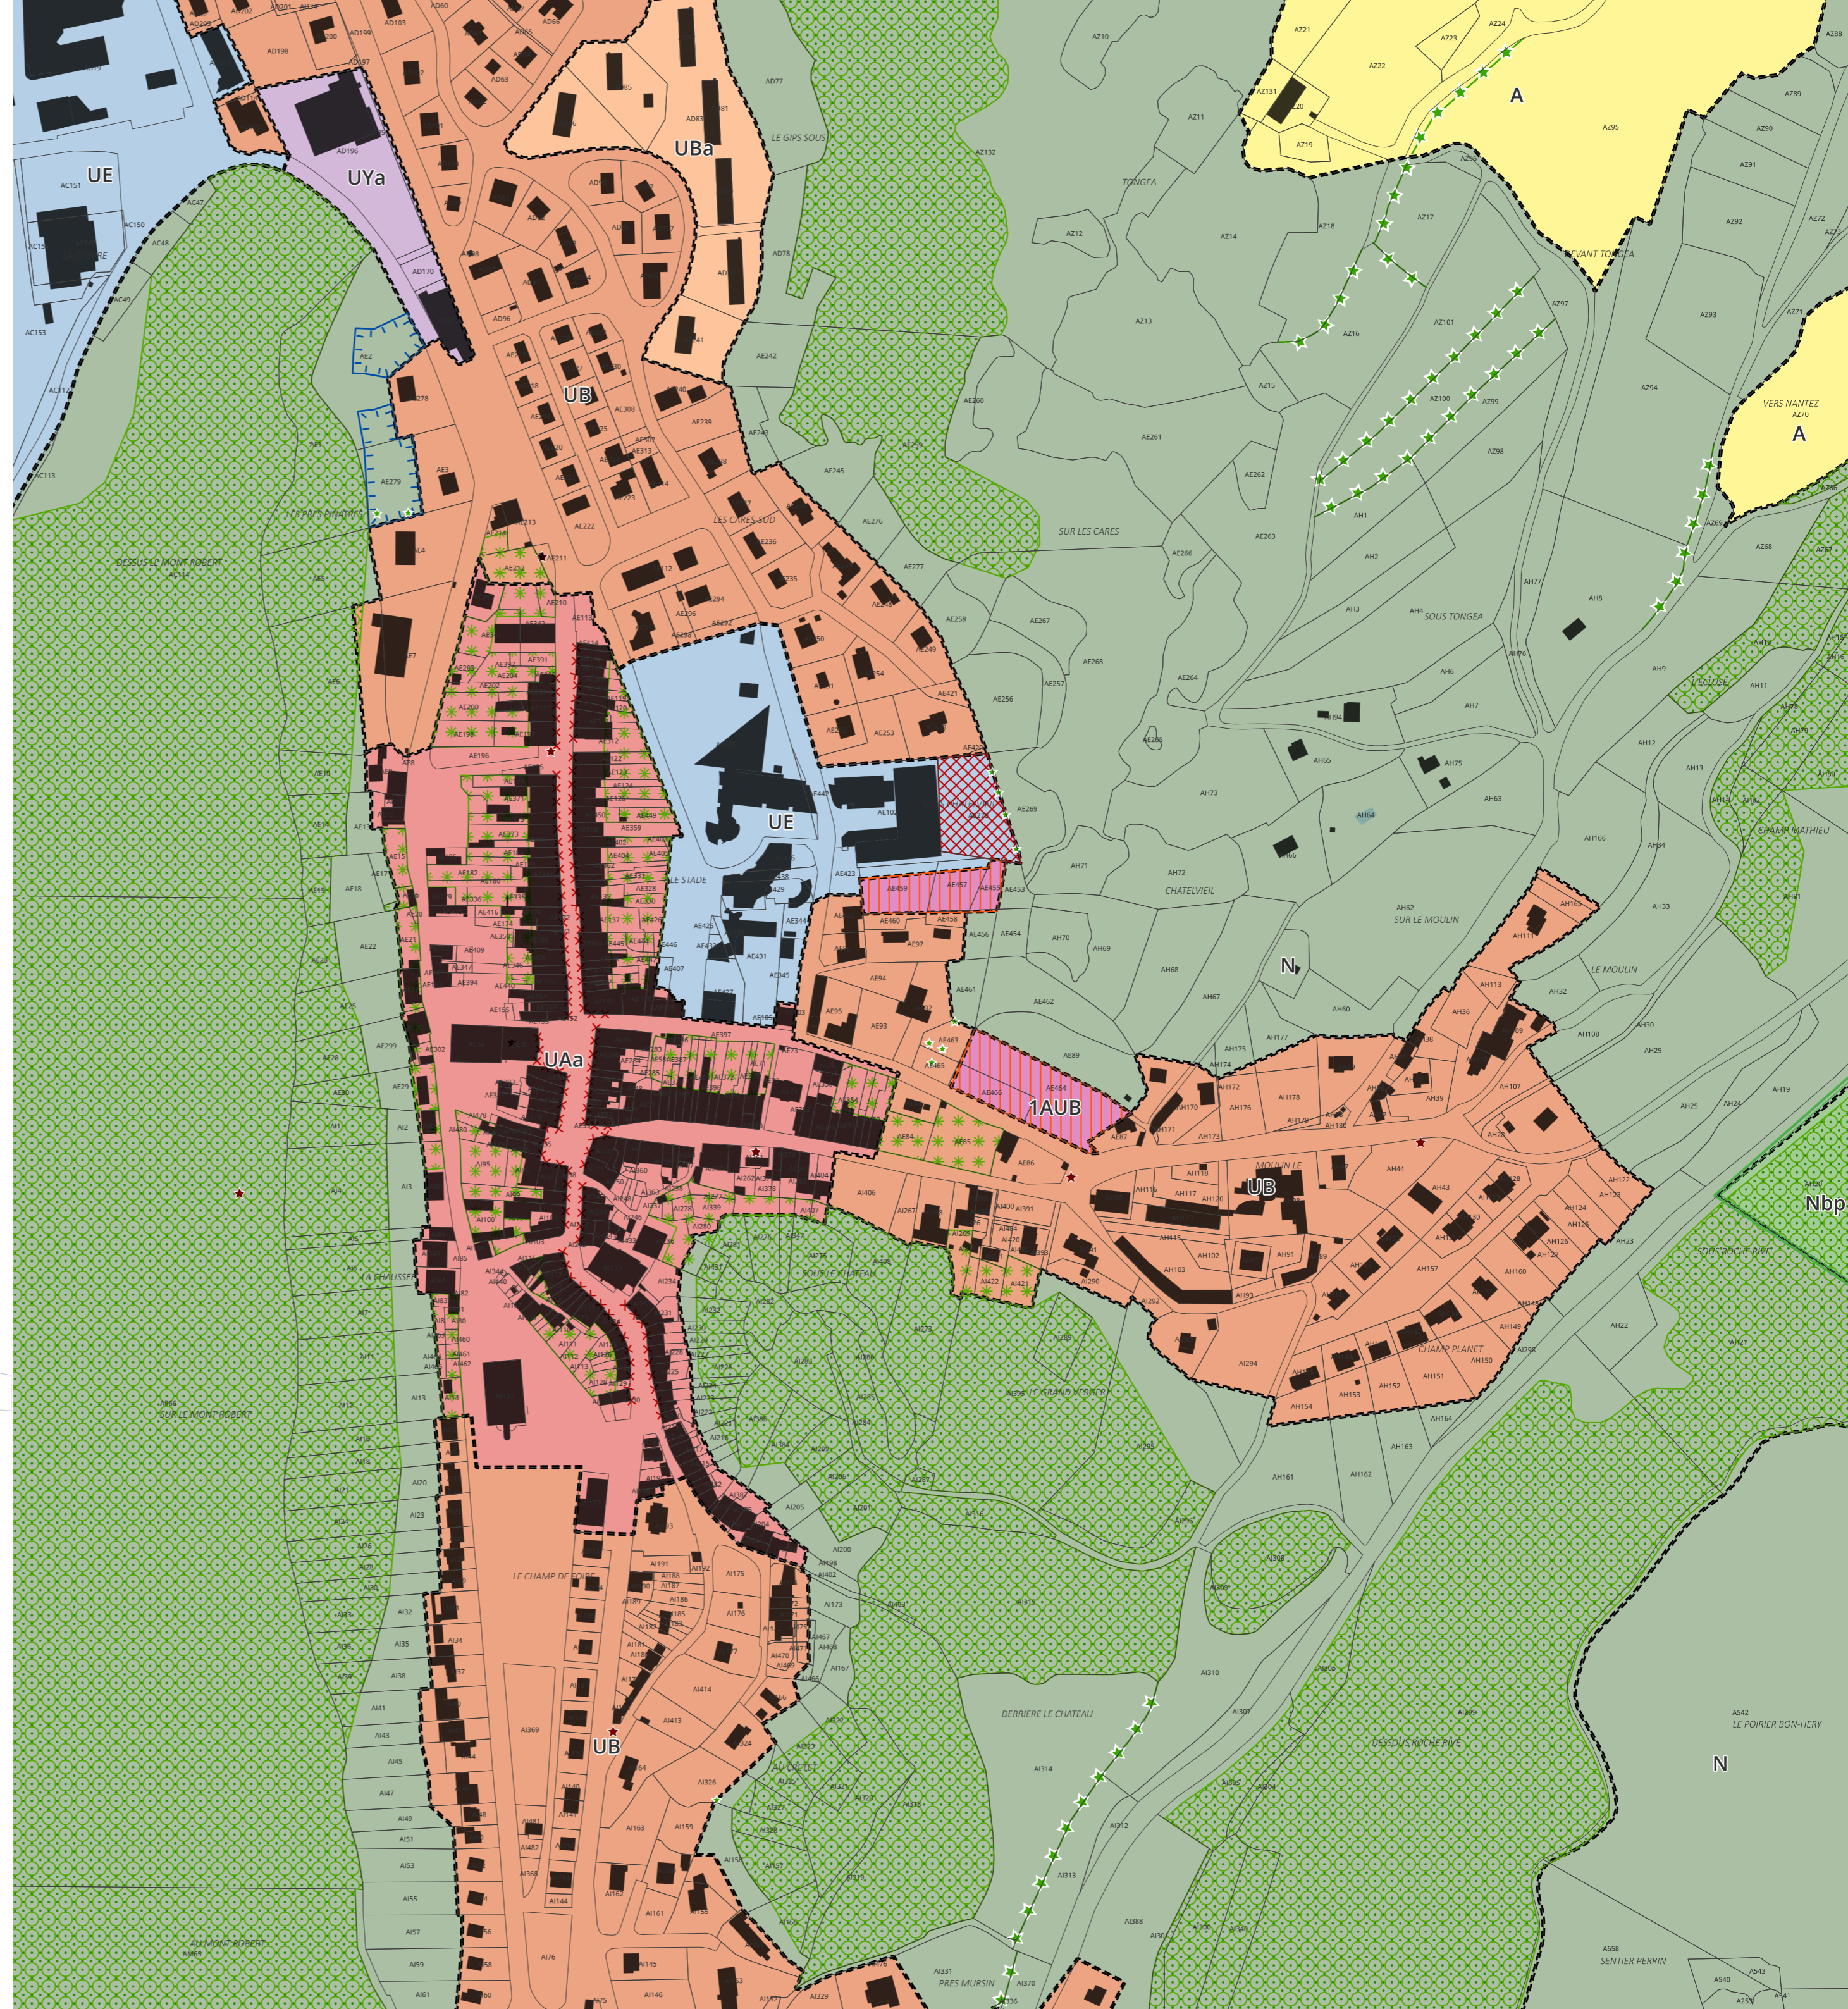

Terre d'Émeraude Communauté
4 Chemin du Quart – 39270 Orgelet

PLUi
Jura Sud
Plan Local d'Urbanisme
intercommunal du secteur "Jura Sud"

RÈGLEMENT GRAPHIQUE - ECHELLE BOURG

Élaboration prescrite le 14/09/2017

Dossier arrêté le : 17/12/2025

PLUI approuvé le :

Vu pour rester annexé à la délibération du Conseil
Communautaire en date du 17/12/2025

PIÈCE DU PLUI : 4.2.2

Bourg de MOIRANS-EN-MONTAGNE
1

Cittanova-Sinopia

Terre d'Émeraude Communauté
4 Chemin du Quart – 39270 Orgelet

RÈGLEMENT GRAPHIQUE - ECHELLE BOURG

Élaboration prescrite le 14/09/2017

Dossier arrêté le : 17/12/2025

PLUI approuvé le :

Vu pour rester annexé à la délibération du Conseil Communautaire en date du 17/12/2025

PIÈCE DU PLUI : 4.2.2

Bourg de MOIRANS-EN-MONTAGNE
2

Cittanova-Sinopia

Terre d'Émeraude Communauté
4 Chemin du Quart – 39270 Orgelet

RÈGLEMENT GRAPHIQUE - ECHELLE BOURG

Élaboration prescrite le 14/09/2017

Dossier arrêté le : 17/12/2025