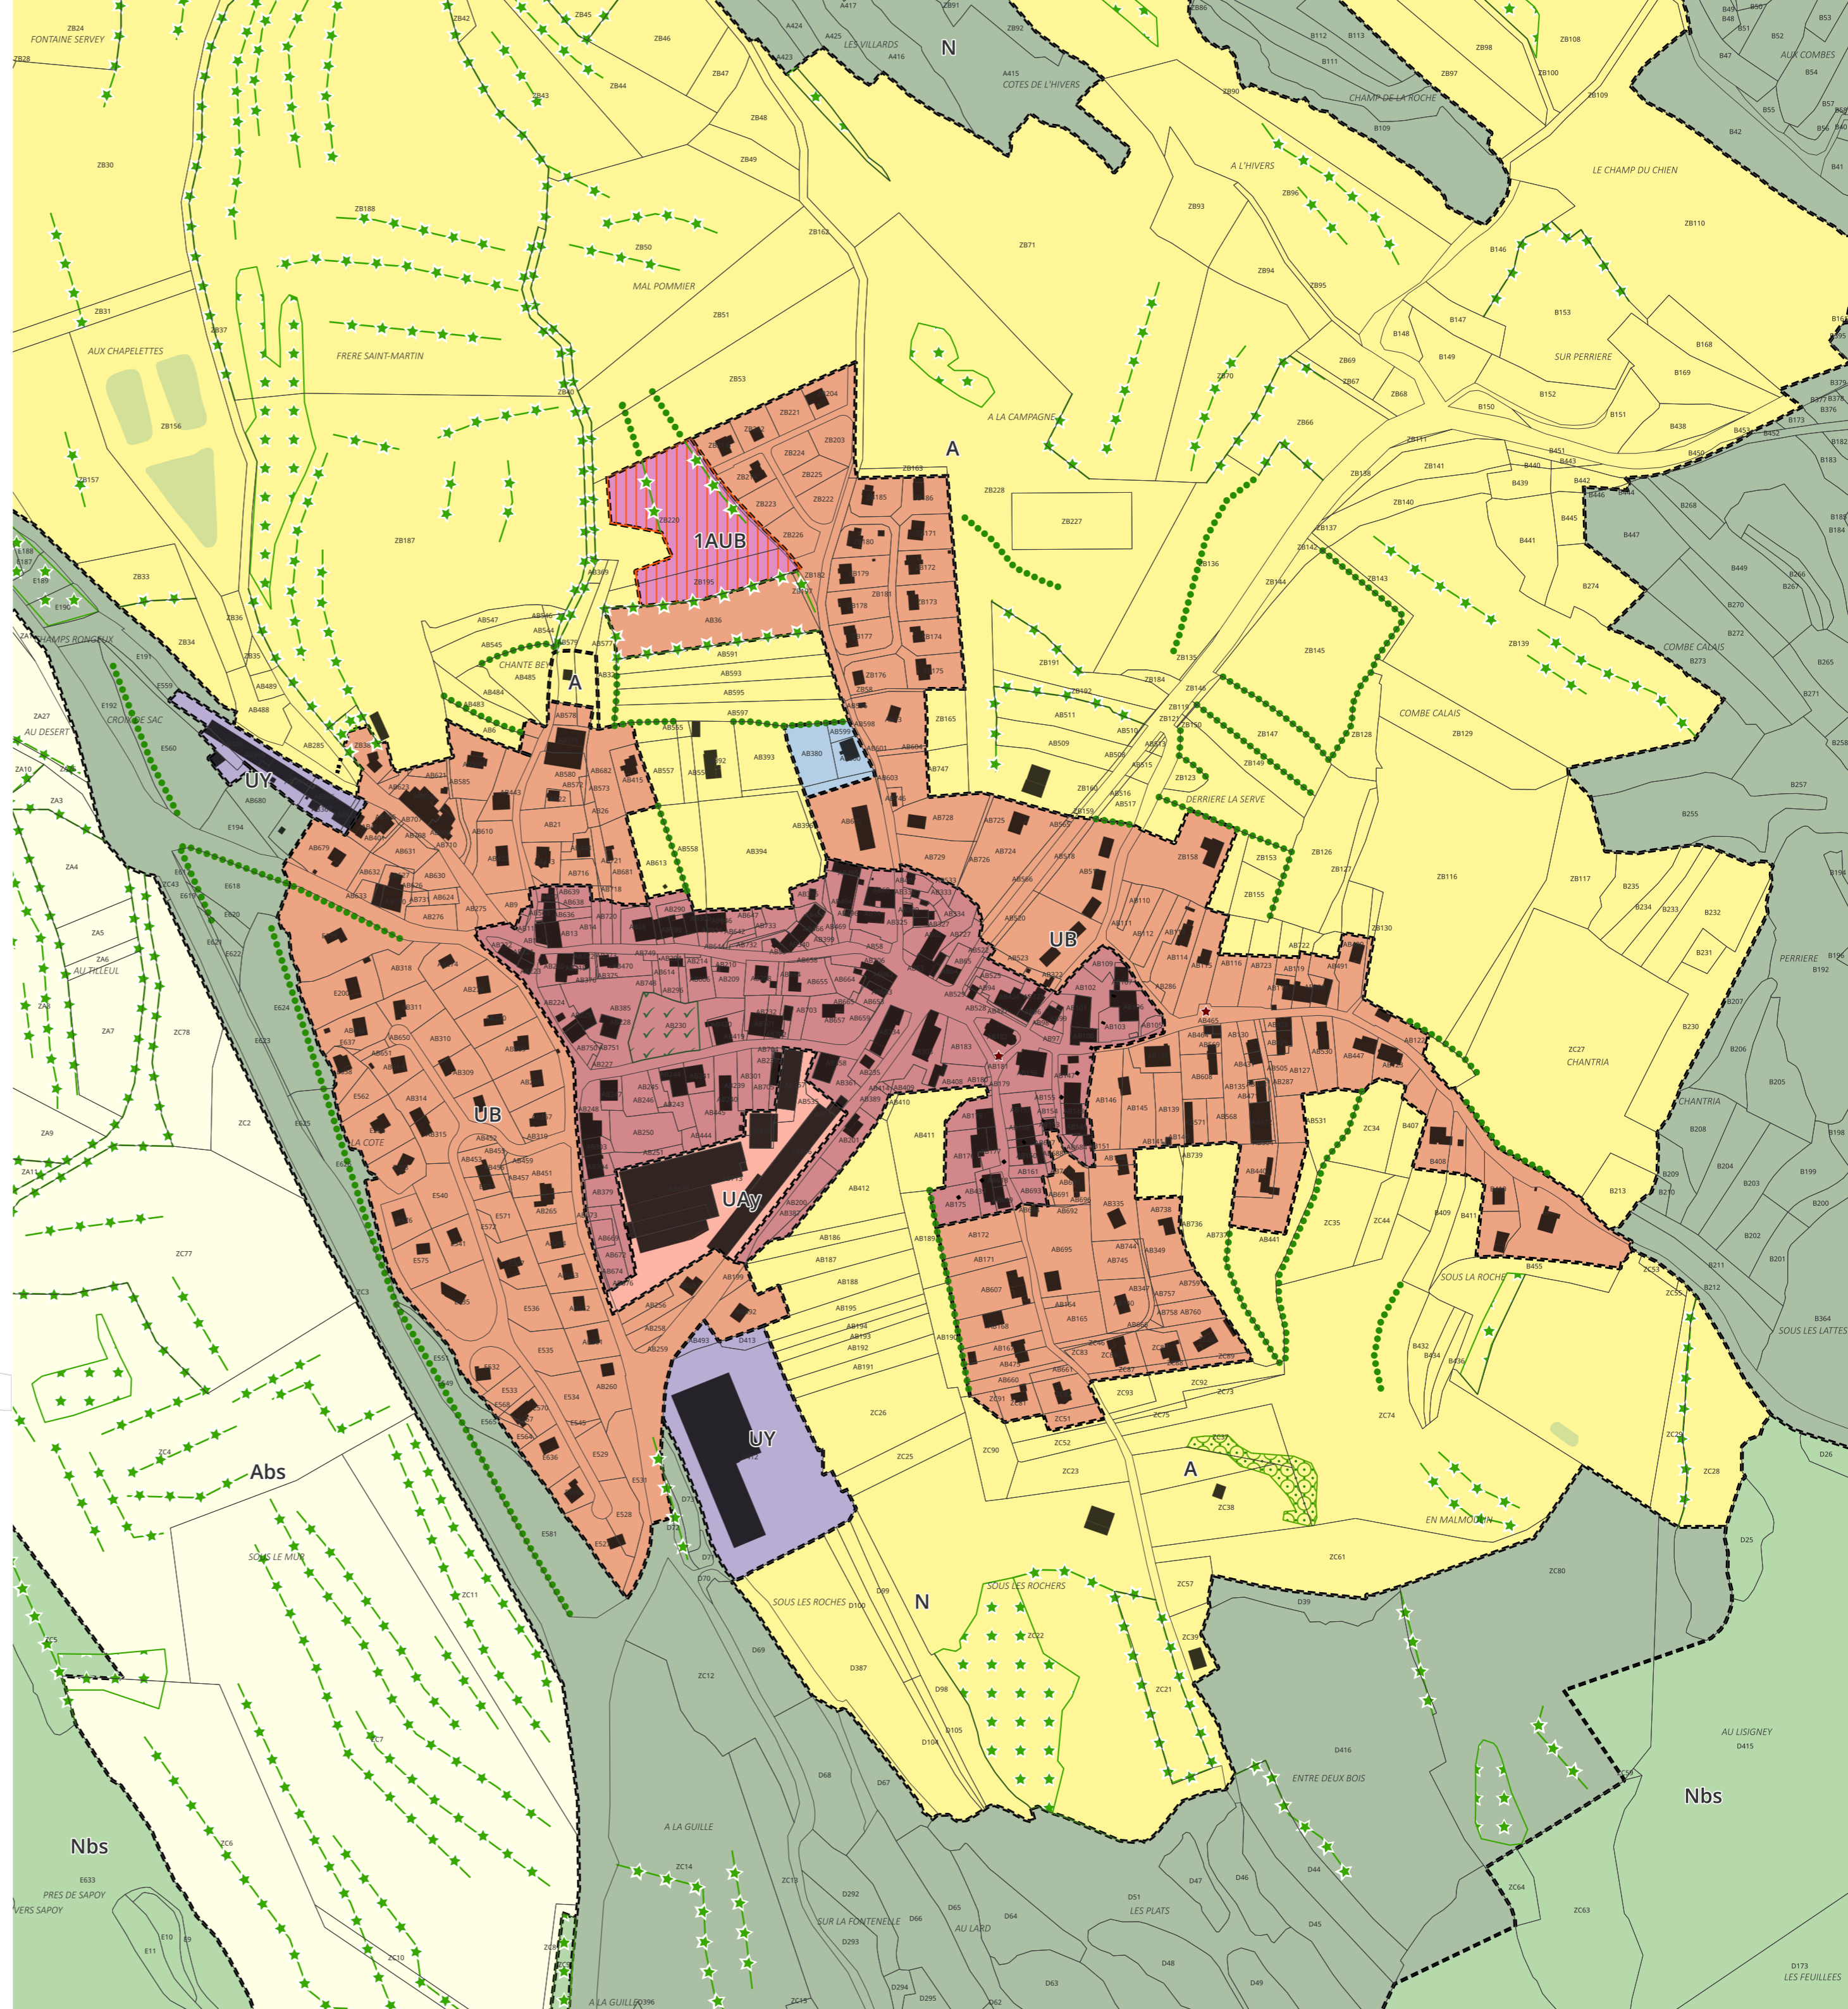

**Terre d'Émeraude Communauté**  
4 Chemin du Quart – 39270 Orgelet

**PLUi**  
Jura Sud  
Plan Local d'Urbanisme  
intercommunal du secteur "Jura Sud"

**RÈGLEMENT GRAPHIQUE - ECHELLE BOURG**

Élaboration prescrite le 14/09/2017

Dossier arrêté le : 17/12/2025

PLUI approuvé le :

Vu pour rester annexé à la délibération du Conseil  
Communautaire en date du 17/12/2025

**PIÈCE DU PLUI : 4.2.2**

**Bourg de MEUSSIA**

Cittanova-Sinopia

Nbs

D173  
LES FEUILLES