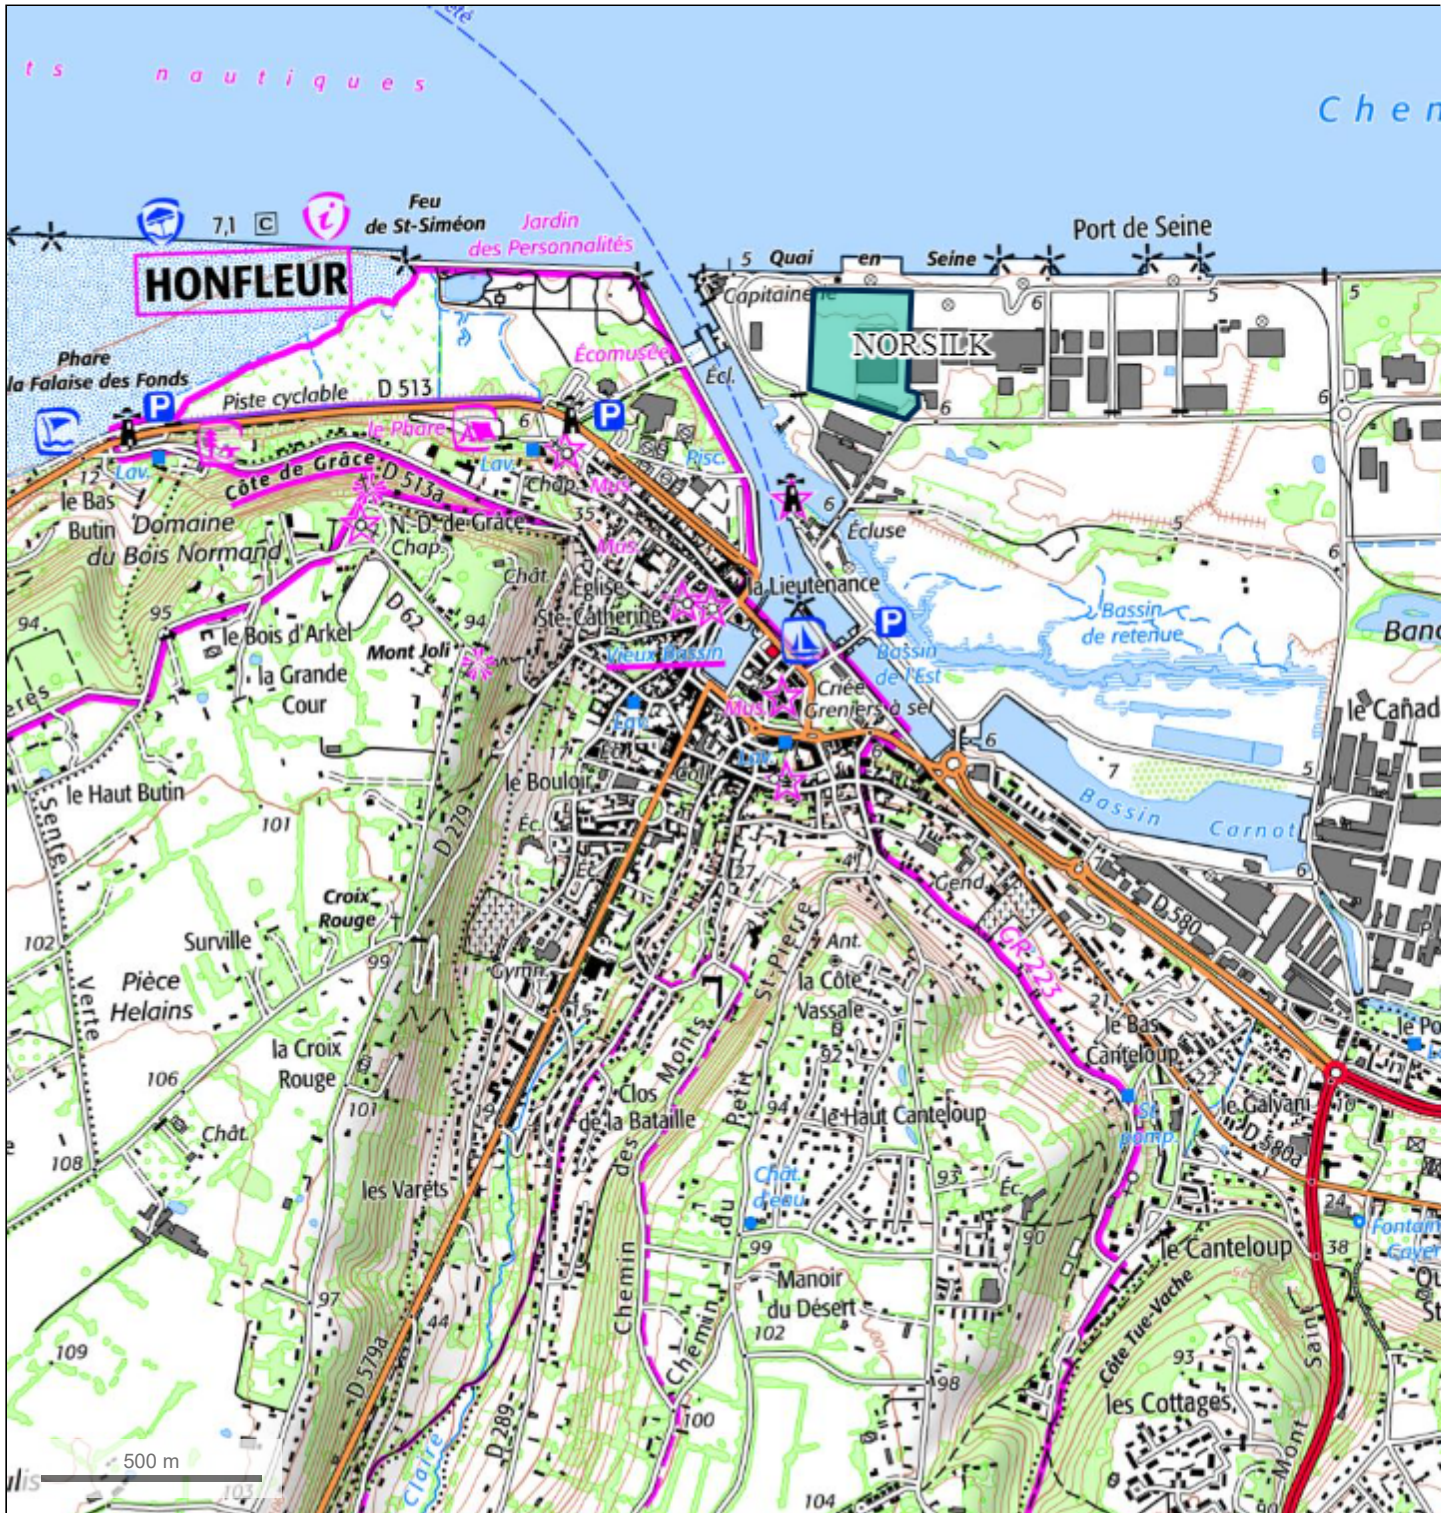

# Plan de situation

© IGN 2023 - [www.geoportail.gouv.fr/mentions-legales](http://www.geoportail.gouv.fr/mentions-legales)

Longitude : 0° 15' 03" E  
Latitude : 49° 25' 05" N