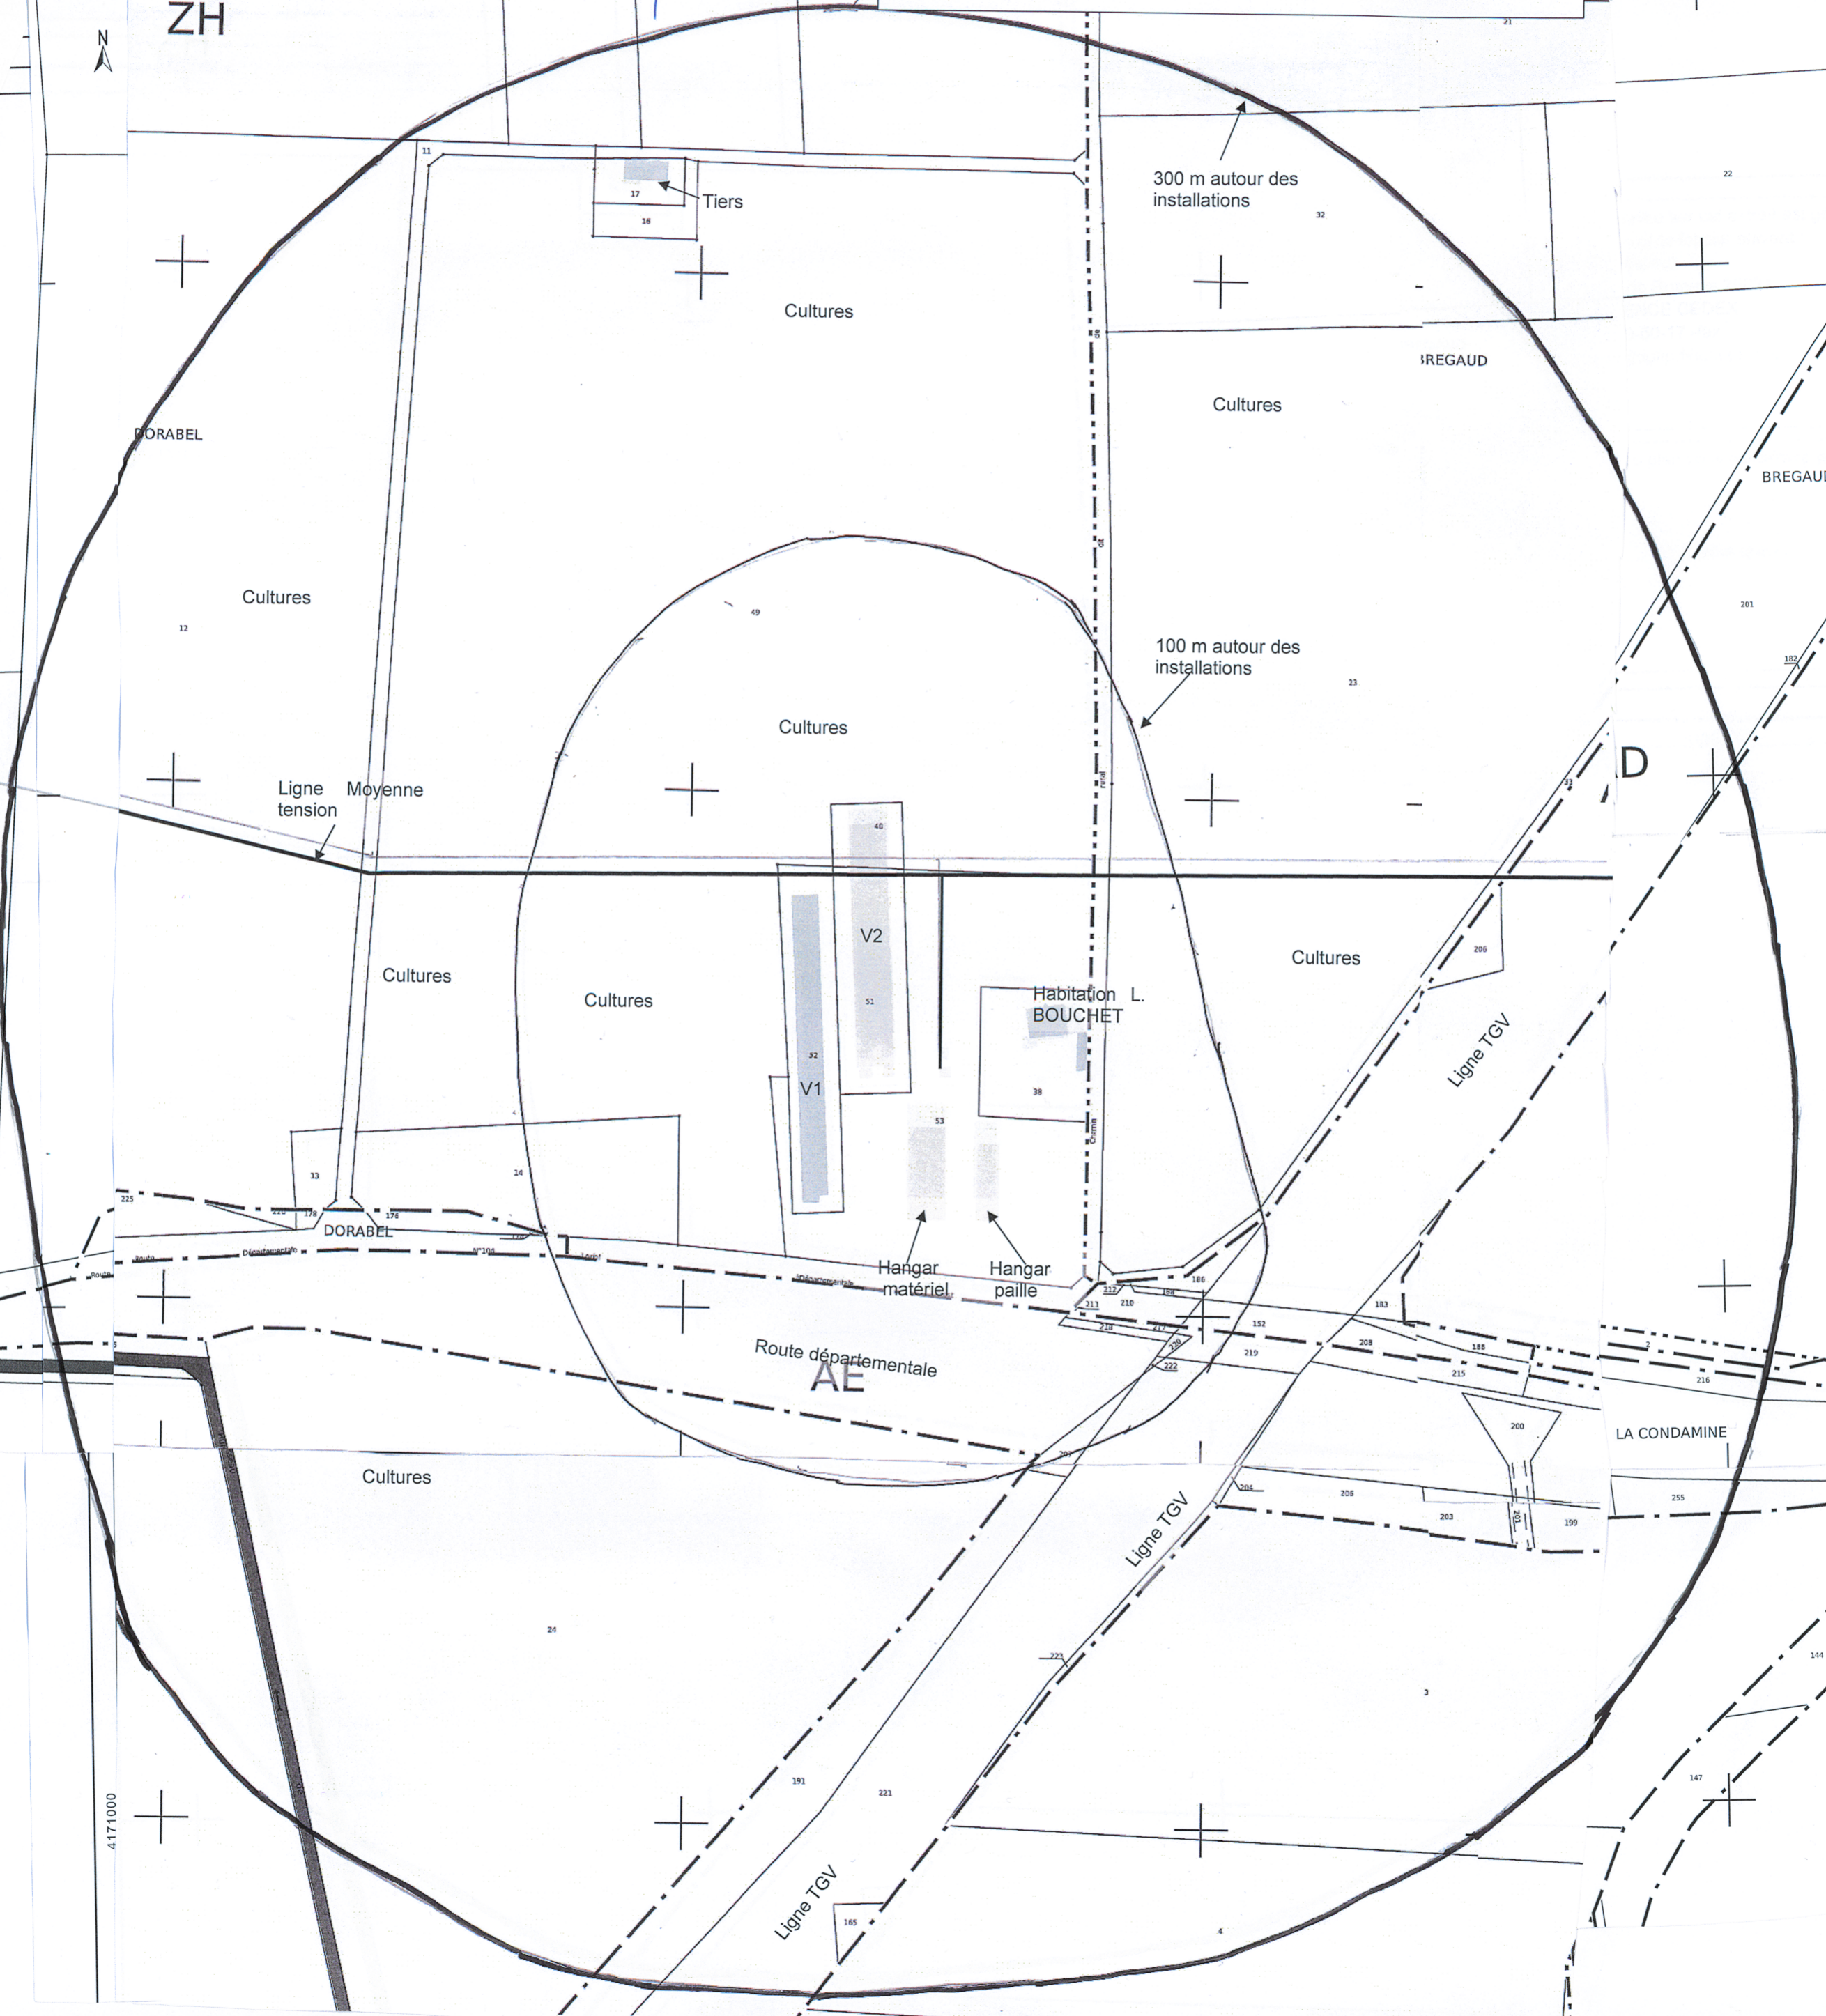

PLAN AU 1/2000 DES ABORDS DES INSTALLATIONS

1856000

1856200

1856600

ZH

Tiers

300 m autour des installations

BREGAUD

BREGAUD

Cultures

100 m autour des installations

Cultures

D

Ligne tension

Cultures

Cultures

Cultures

Habitation L. BOUCHET

Ligne TGV

Hangar matériel

Hangar paille

Route départementale AE

DORABEL

LA CONDAMINE

Cultures

Ligne TGV

Ligne TGV

4171000