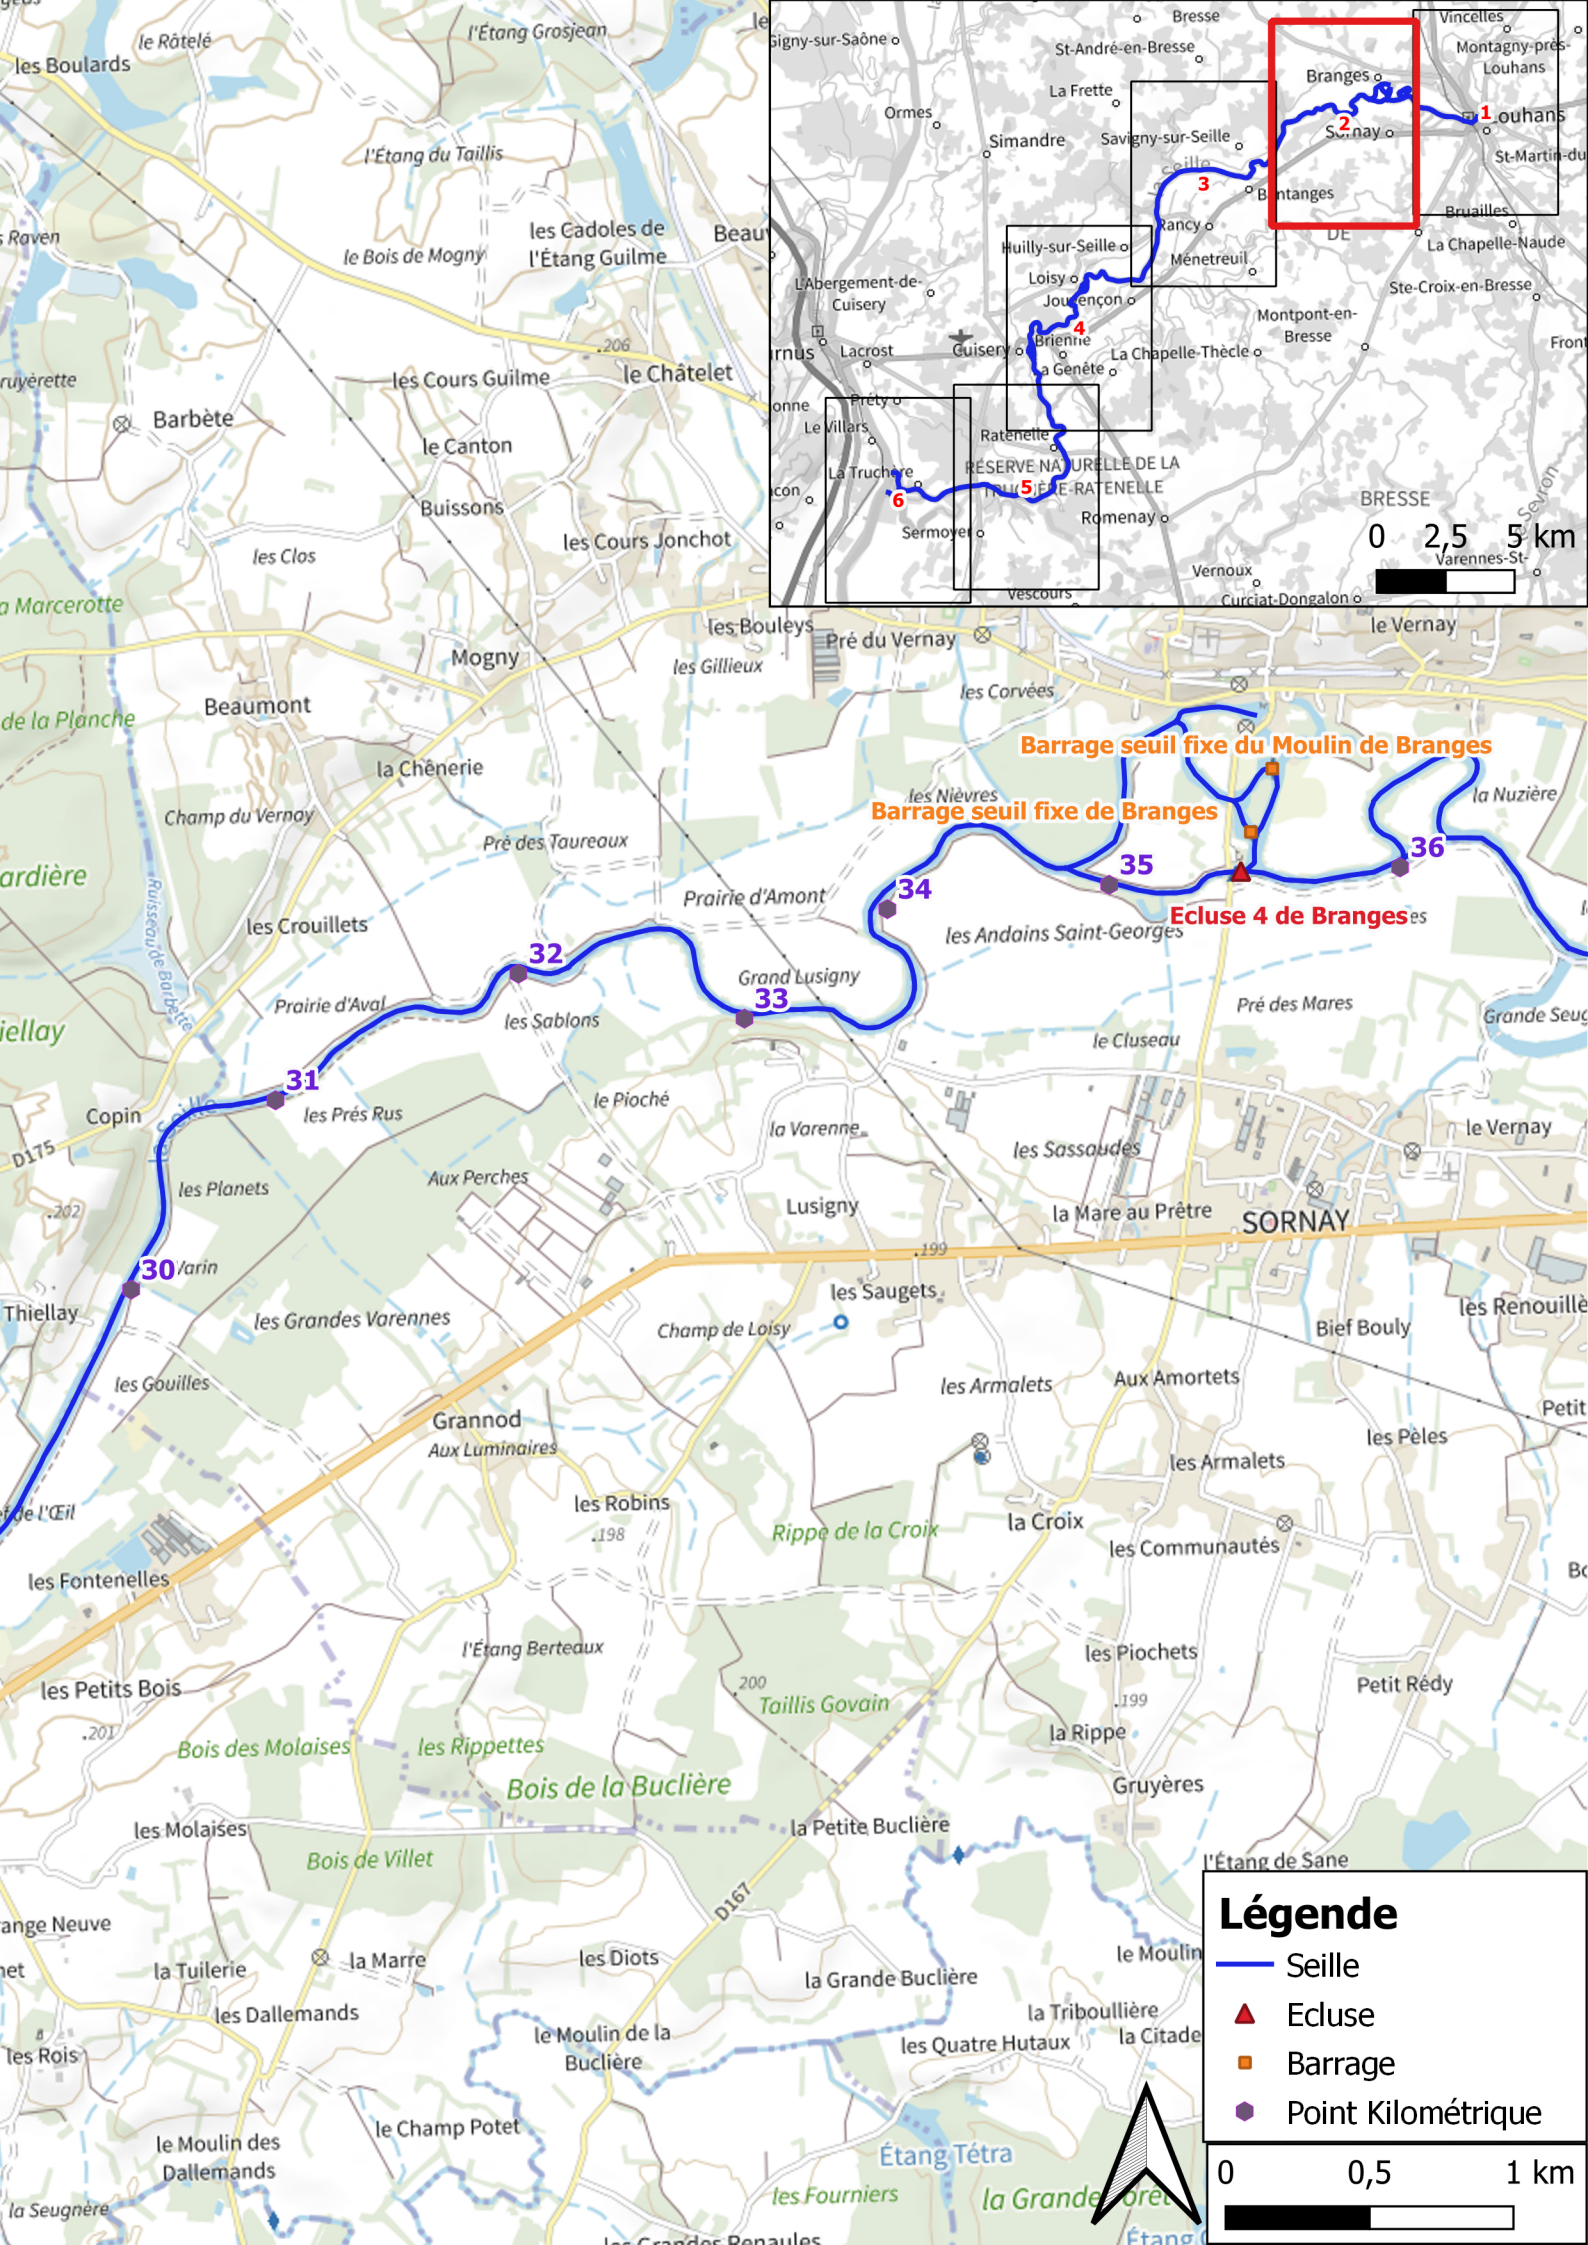

# Atlas cartographique de localisation du projet

**Légende**

- Seine
- ▲ Ecluse
- Barrage
- Point Kilométrique

**Barrage seuil fixe du Moulin de Branges**  
**Barrage seuil fixe de Branges**  
**Ecluse 4 de Branges**

### Légende

- Seille
- ▲ Ecluse
- Barrage
- Point Kilométrique

0 0,5 1 km

# Légende

- Seille
  - ▲ Ecluse
  - Barrage
  - Point Kilométrique
- 0 0,5 1 km

# Légende

- Seille
  - Ecluse
  - Barrage
  - Point Kilométrique
- 0 0,5 1 km