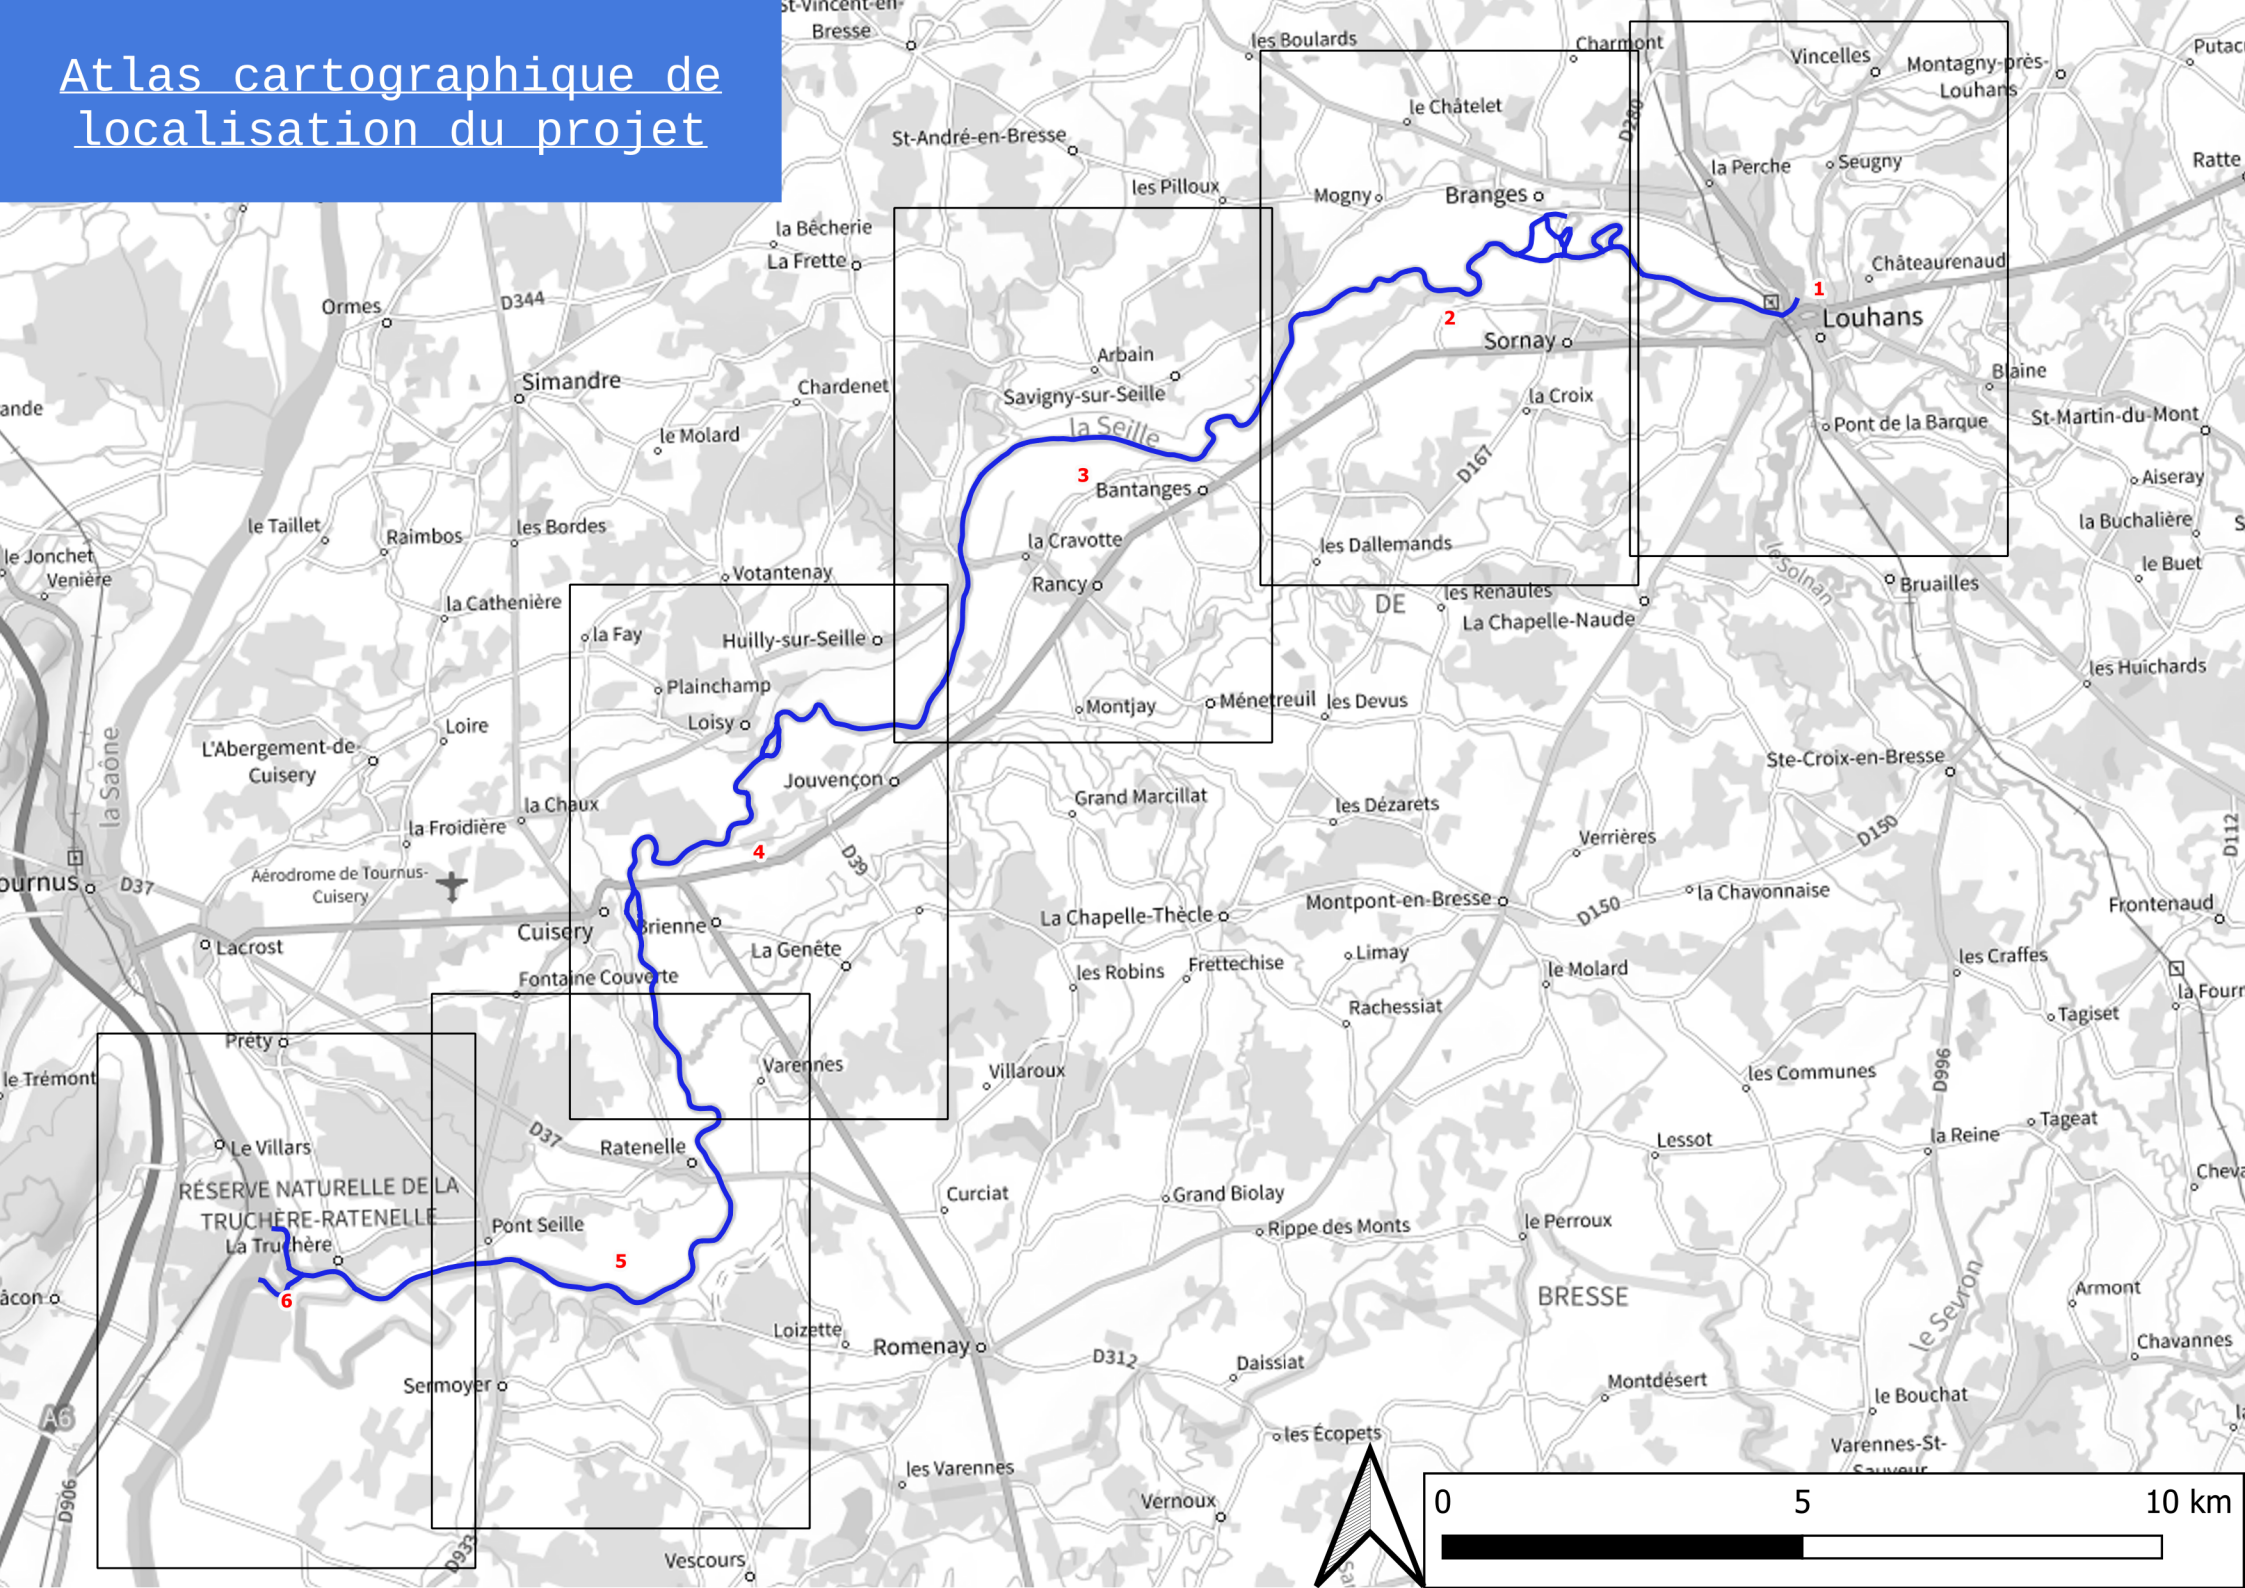

# Atlas cartographique de localisation du projet

**Légende**

- Seine
- ▲ Ecluse
- Barrage
- Point Kilométrique

**Barrage seuil fixe du Moulin de Branges**  
**Barrage seuil fixe de Branges**  
**Ecluse 4 de Branges**

### Légende

- Seille
- ▲ Ecluse
- Barrage
- Point Kilométrique

0 0,5 1 km

# Légende

- Seille
  - ▲ Ecluse
  - Barrage
  - Point Kilométrique
- 0 0,5 1 km

# Légende

- Seille
  - Ecluse
  - Barrage
  - Point Kilométrique
- 0 0,5 1 km