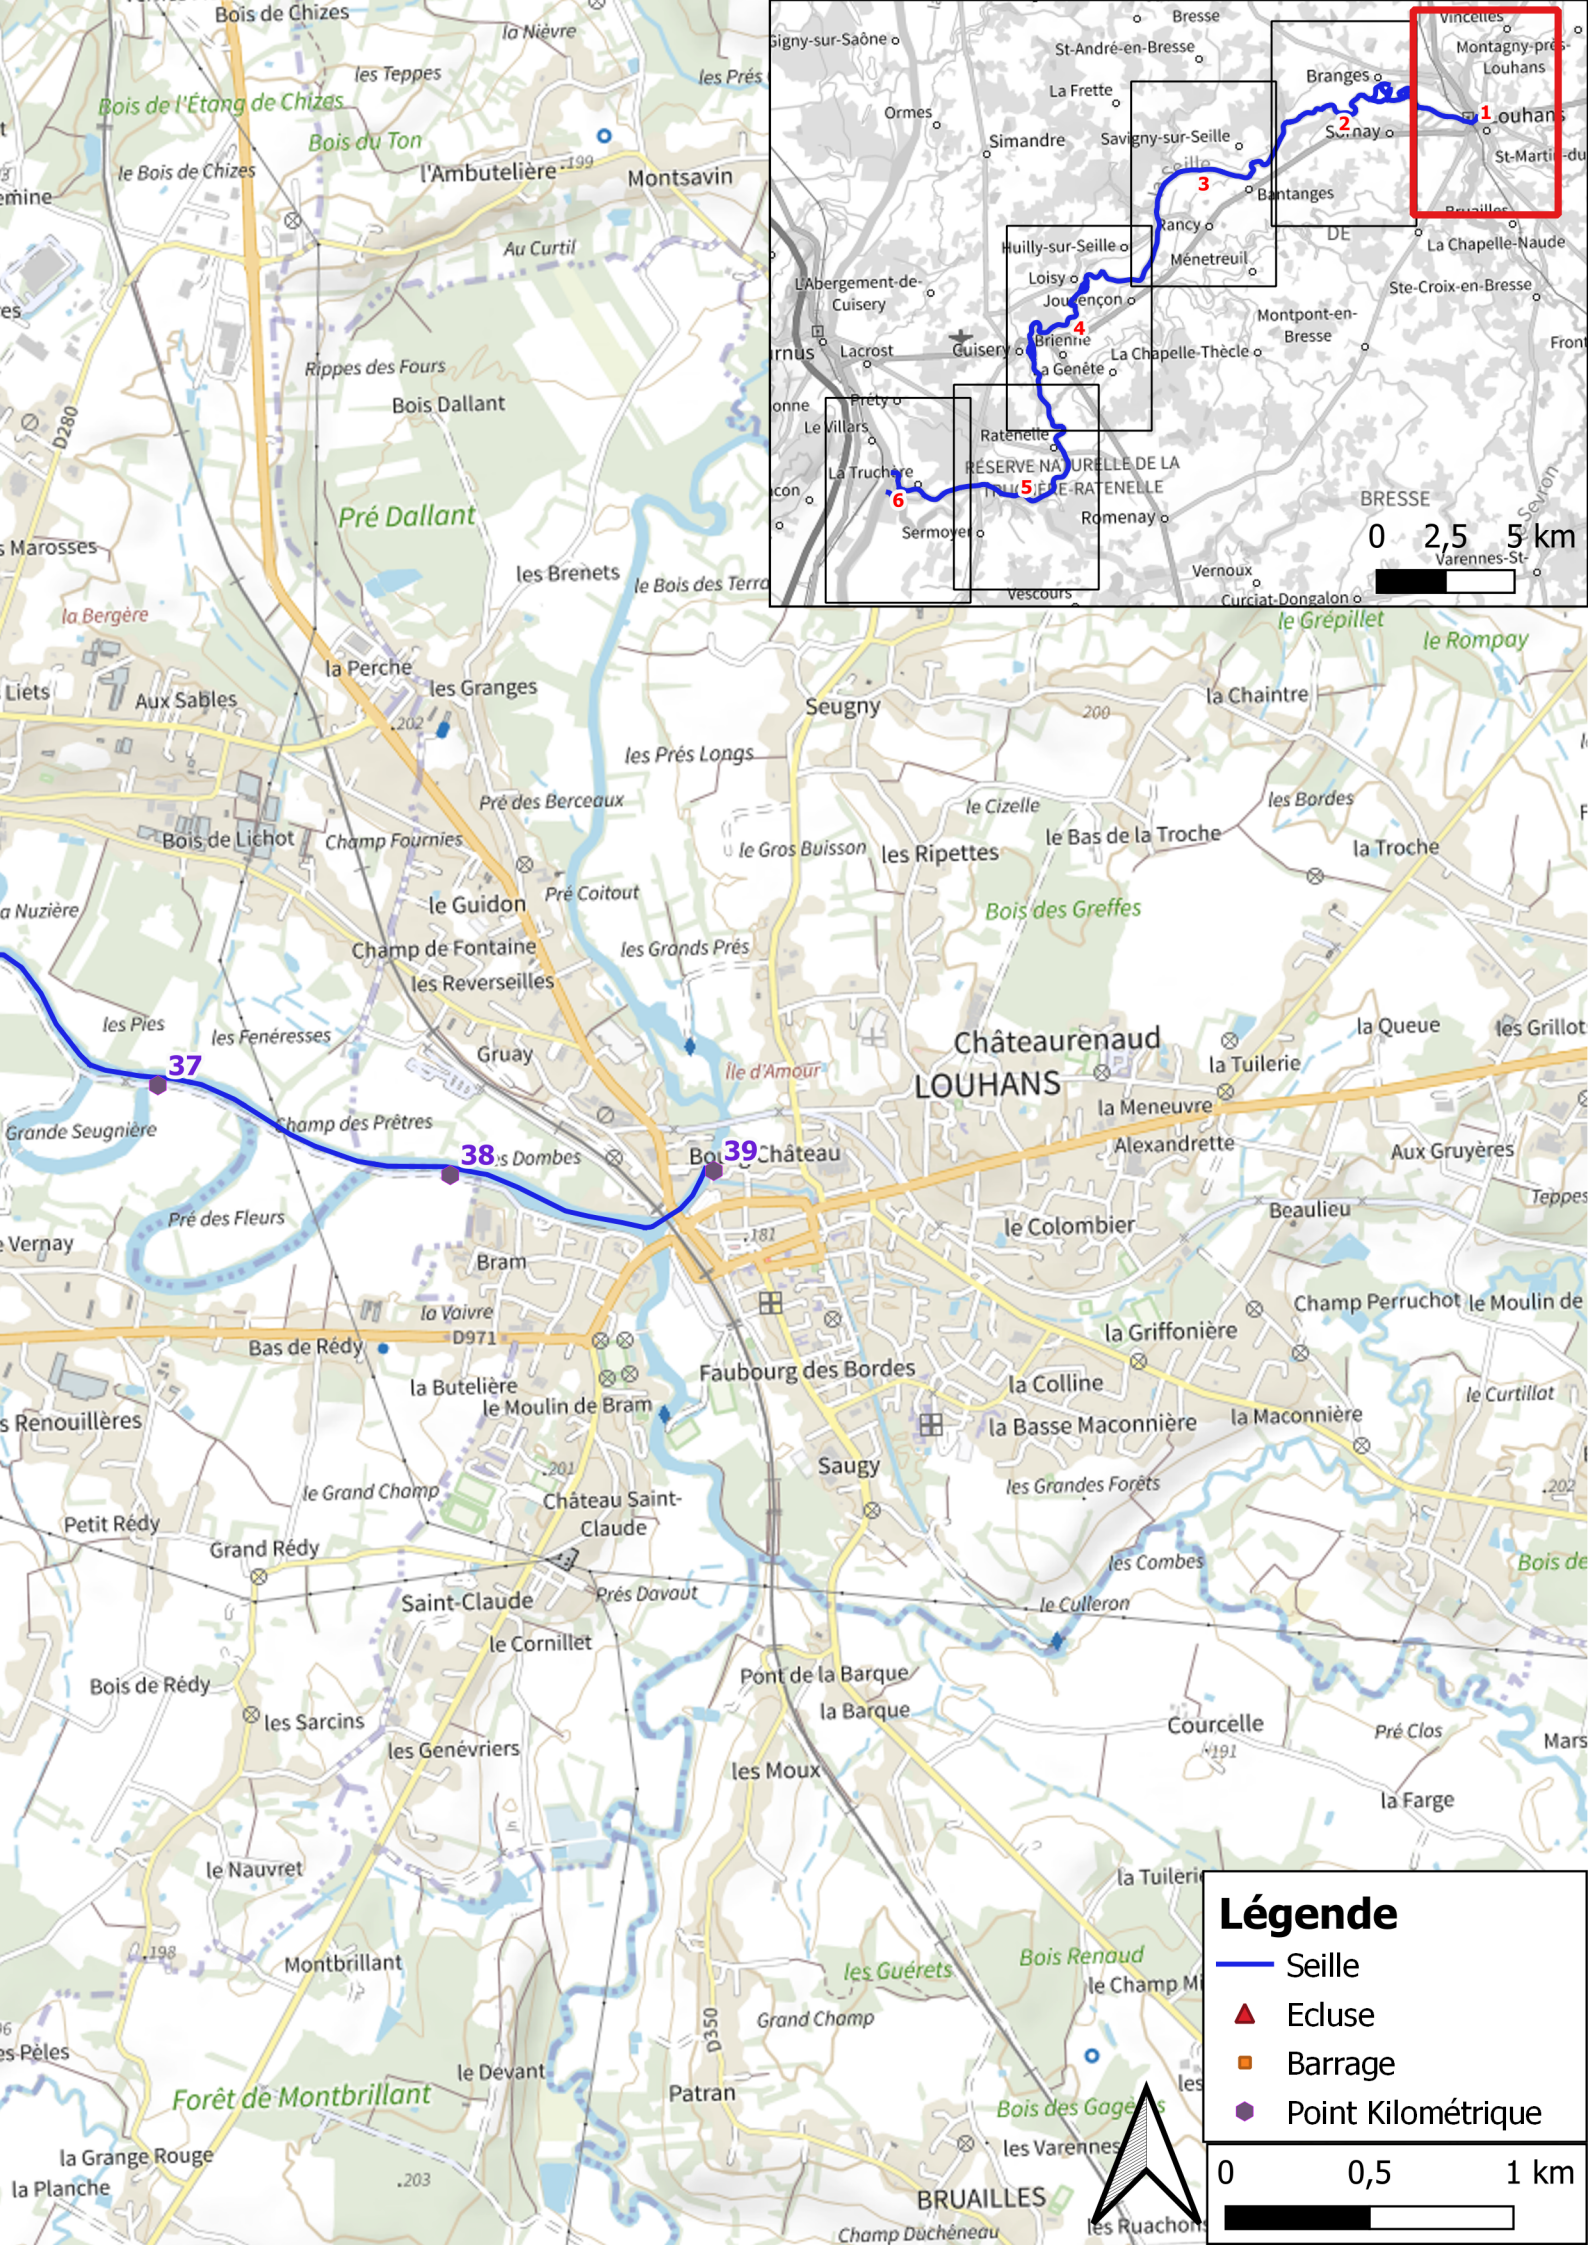

# Atlas cartographique de localisation du projet

**Légende**

- Seine
- ▲ Ecluse
- Barrage
- Point Kilométrique

**Barrage seuil fixe du Moulin de Branges**  
**Barrage seuil fixe de Branges**  
**Ecluse 4 de Branges**

### Légende

- Seille
- ▲ Ecluse
- Barrage
- Point Kilométrique

0 0,5 1 km

# Légende

- Seille
  - ▲ Ecluse
  - Barrage
  - Point Kilométrique
- 0 0,5 1 km

# Légende

- Seille
  - Ecluse
  - Barrage
  - Point Kilométrique
- 0 0,5 1 km