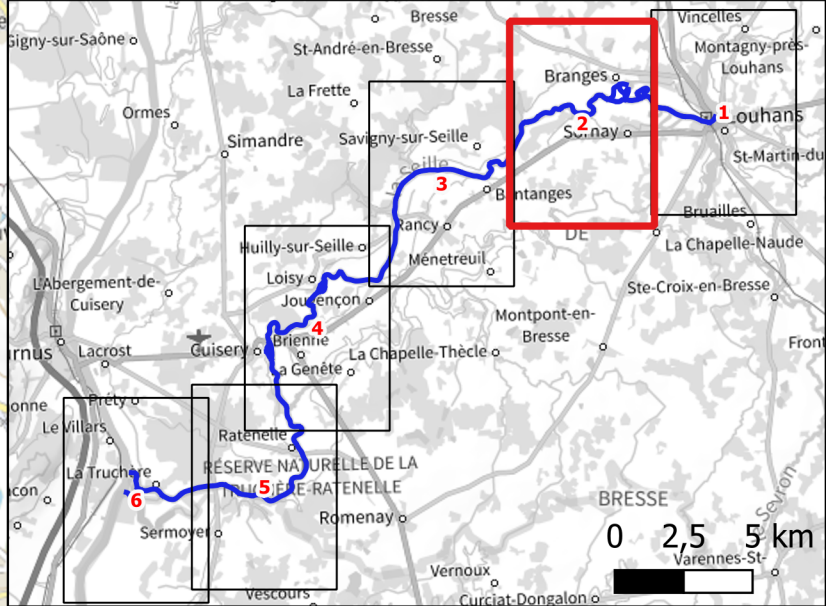

# Atlas cartographique de localisation du projet

**Légende**

- Seine
- ▲ Ecluse
- Barrage
- Point Kilométrique

**Barrage seuil fixe du Moulin de Branges**  
**Barrage seuil fixe de Branges**  
**Ecluse 4 de Branges**

### Légende

- Seille
- ▲ Ecluse
- Barrage
- Point Kilométrique

0 0,5 1 km

# Légende

- Seille
  - Ecluse
  - Barrage
  - Point Kilométrique
- 0 0,5 1 km

# Légende

- Seille
  - ▲ Ecluse
  - Barrage
  - Point Kilométrique
- 0 0,5 1 km