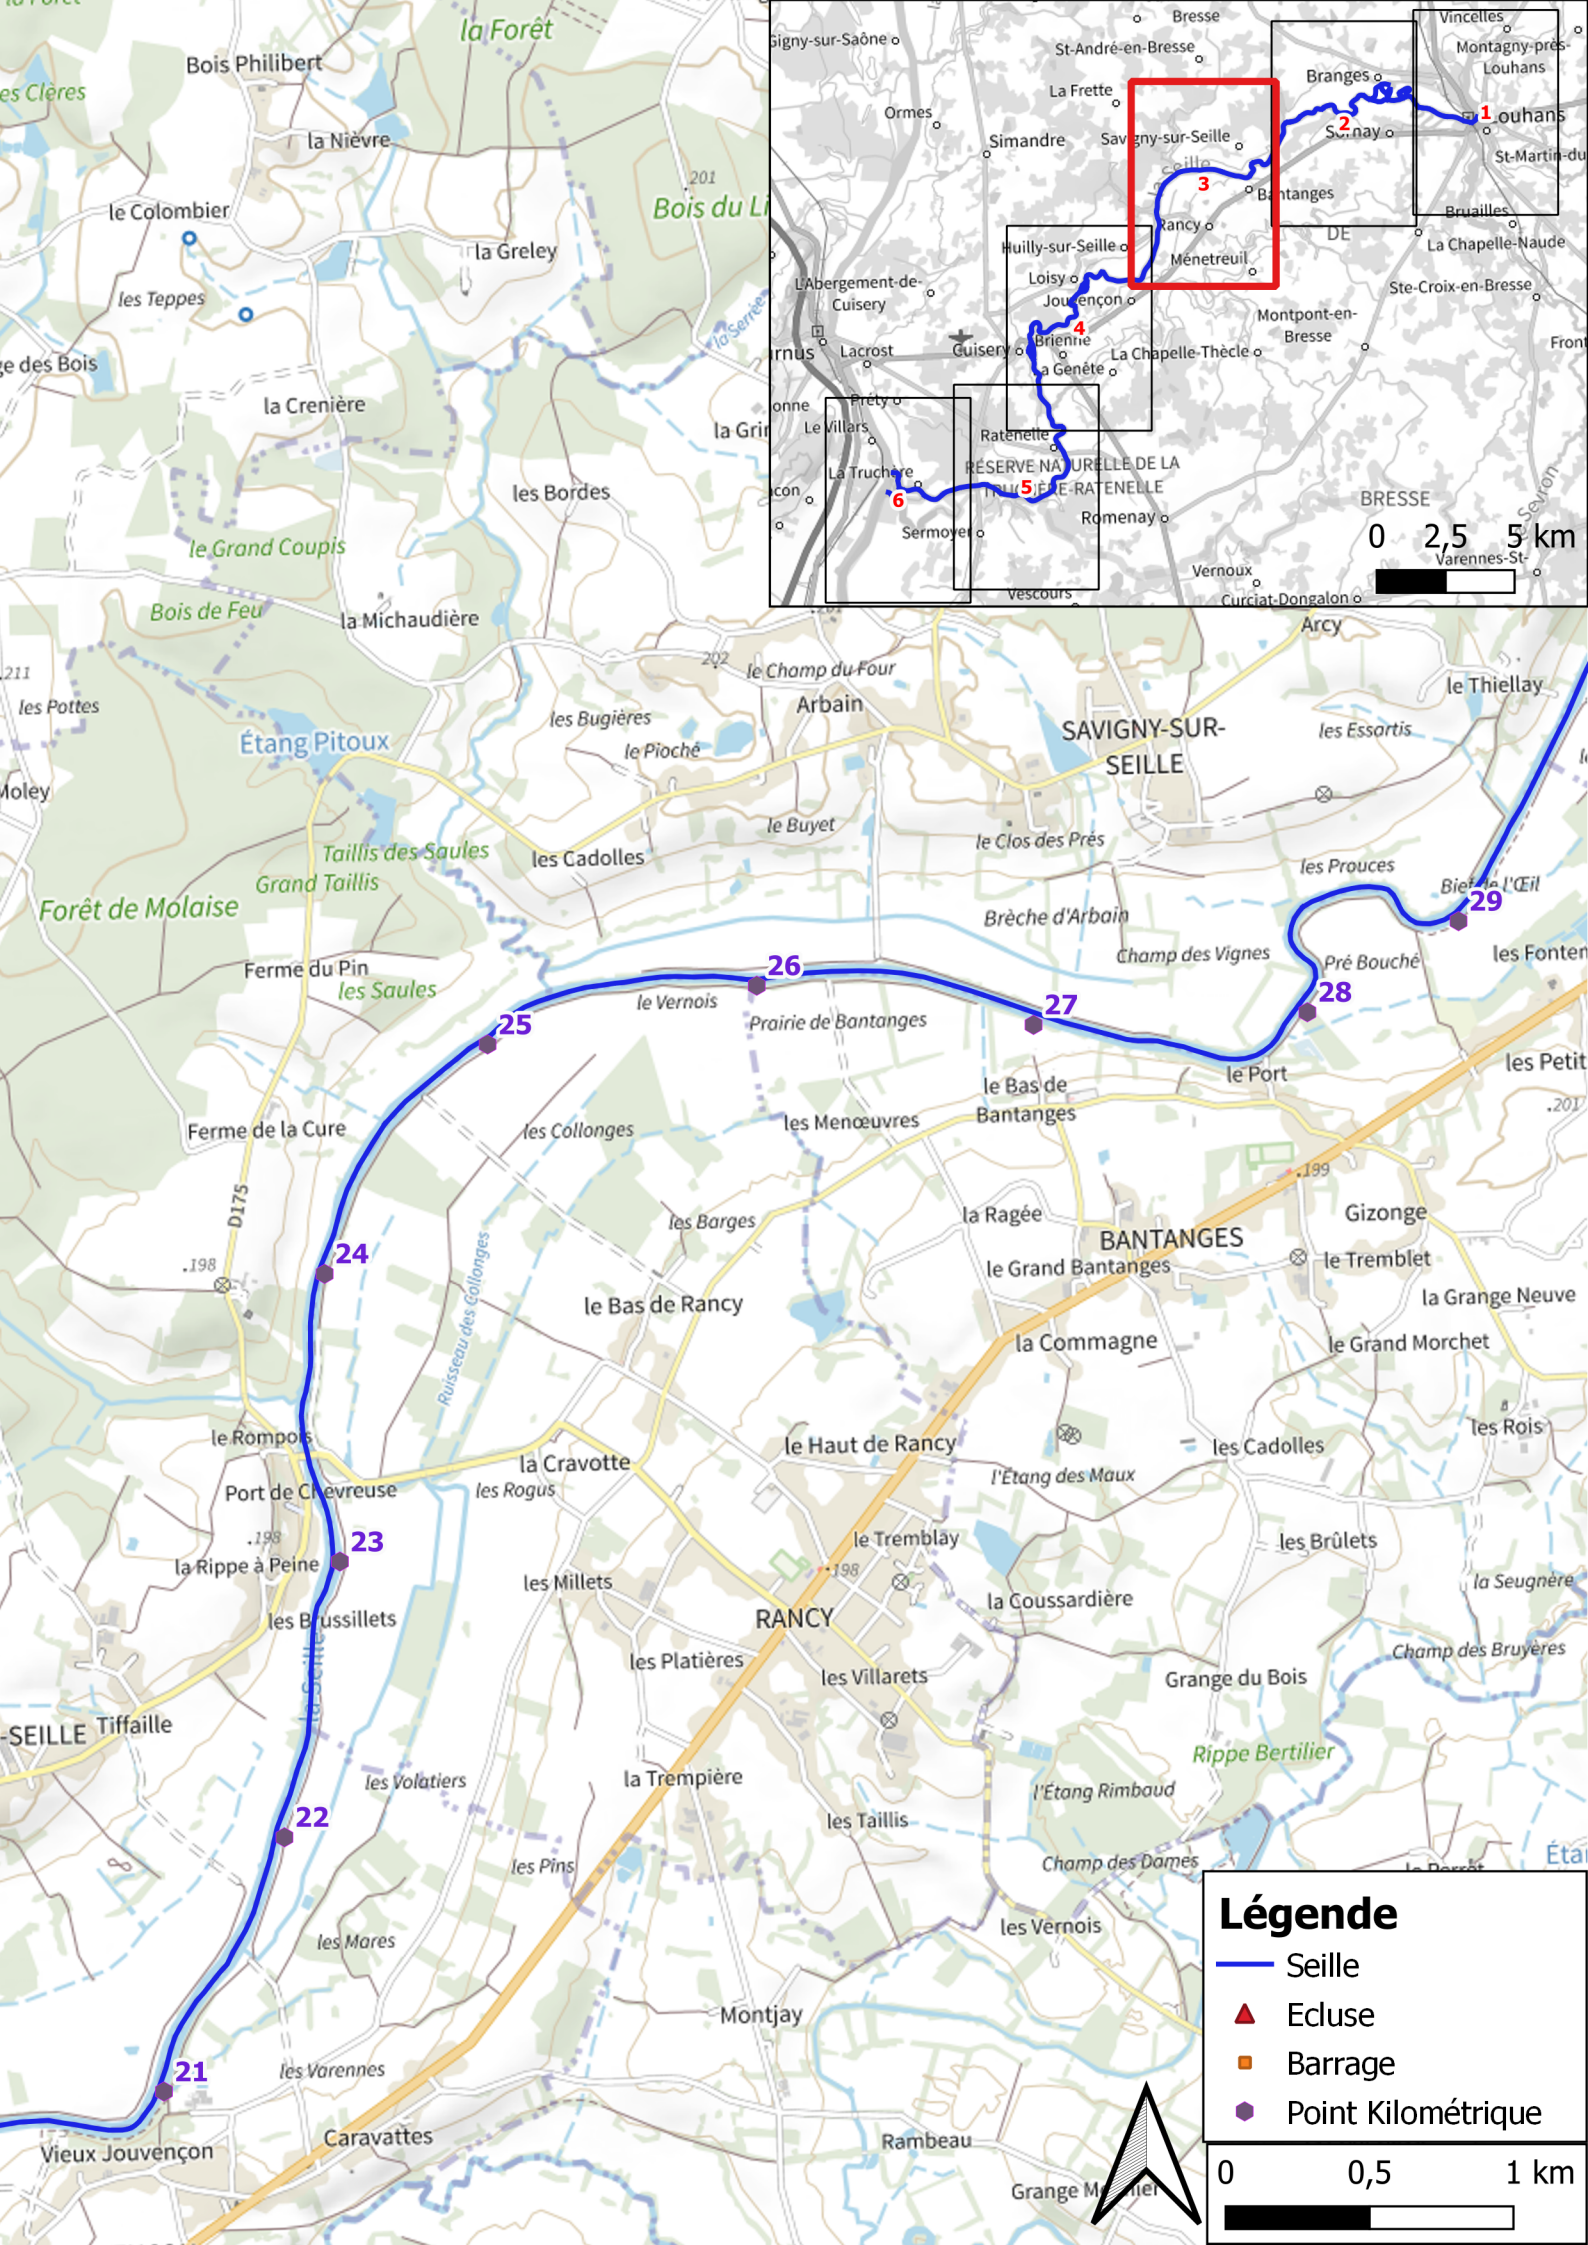

# Atlas cartographique de localisation du projet

**Légende**

- Seine
- ▲ Ecluse
- Barrage
- Point Kilométrique

**Barrage seuil fixe du Moulin de Branges**  
**Barrage seuil fixe de Branges**  
**Ecluse 4 de Branges**

### Légende

- Seille
- ▲ Ecluse
- Barrage
- Point Kilométrique

0 0,5 1 km

# Légende

- Seille
  - ▲ Ecluse
  - Barrage
  - Point Kilométrique
- 0 0,5 1 km

# Légende

- Seille
  - Ecluse
  - Barrage
  - Point Kilométrique
- 0 0,5 1 km