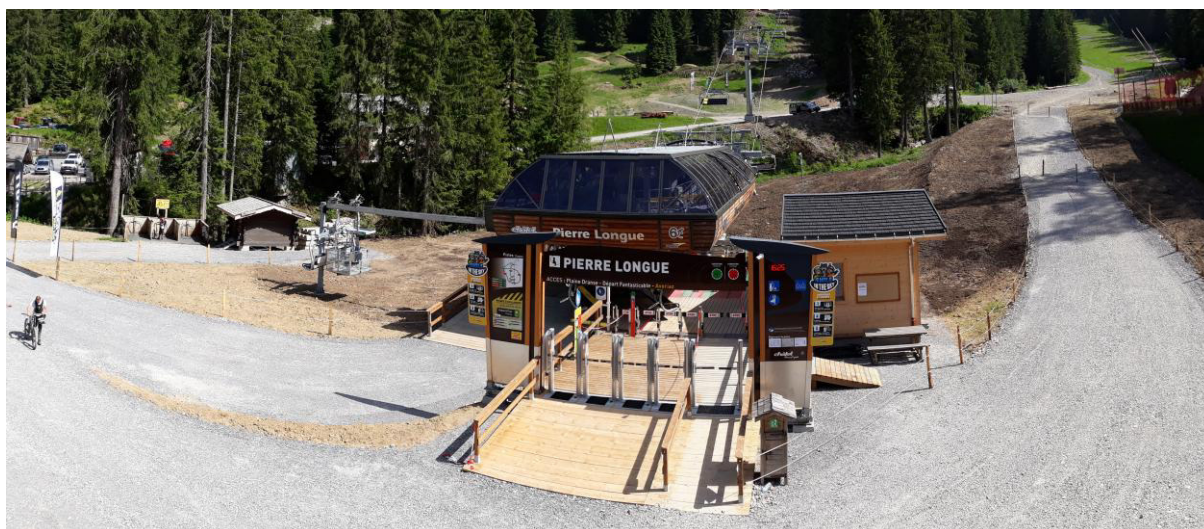

Département de la Haute Savoie

COMMUNE DE MORZINE

DOMAINE DE LOISIRS DE MORZINE

REPLACEMENT DU TELESIEGE DE LA POINTE DE NYON

**N – PLAN MASSE ET REPRESENTATION DE L'ASPECT
EXTERIEUR DES CONSTRUCTIONS A EDIFIER OU MODIFIER**

Représentation station retour aval

Station de Morzine	Représentation de l'aspect extérieur des constructions – PLE 270120
Remplacement du télésiège de la Pointe de Nyon	1/2

Représentation station amont

Représentation pylônes de ligne et véhicules ouverts

Station de Morzine	Représentation de l'aspect extérieur des constructions – PLE 270120
Remplacement du télésiège de la Pointe de Nyon	2/2