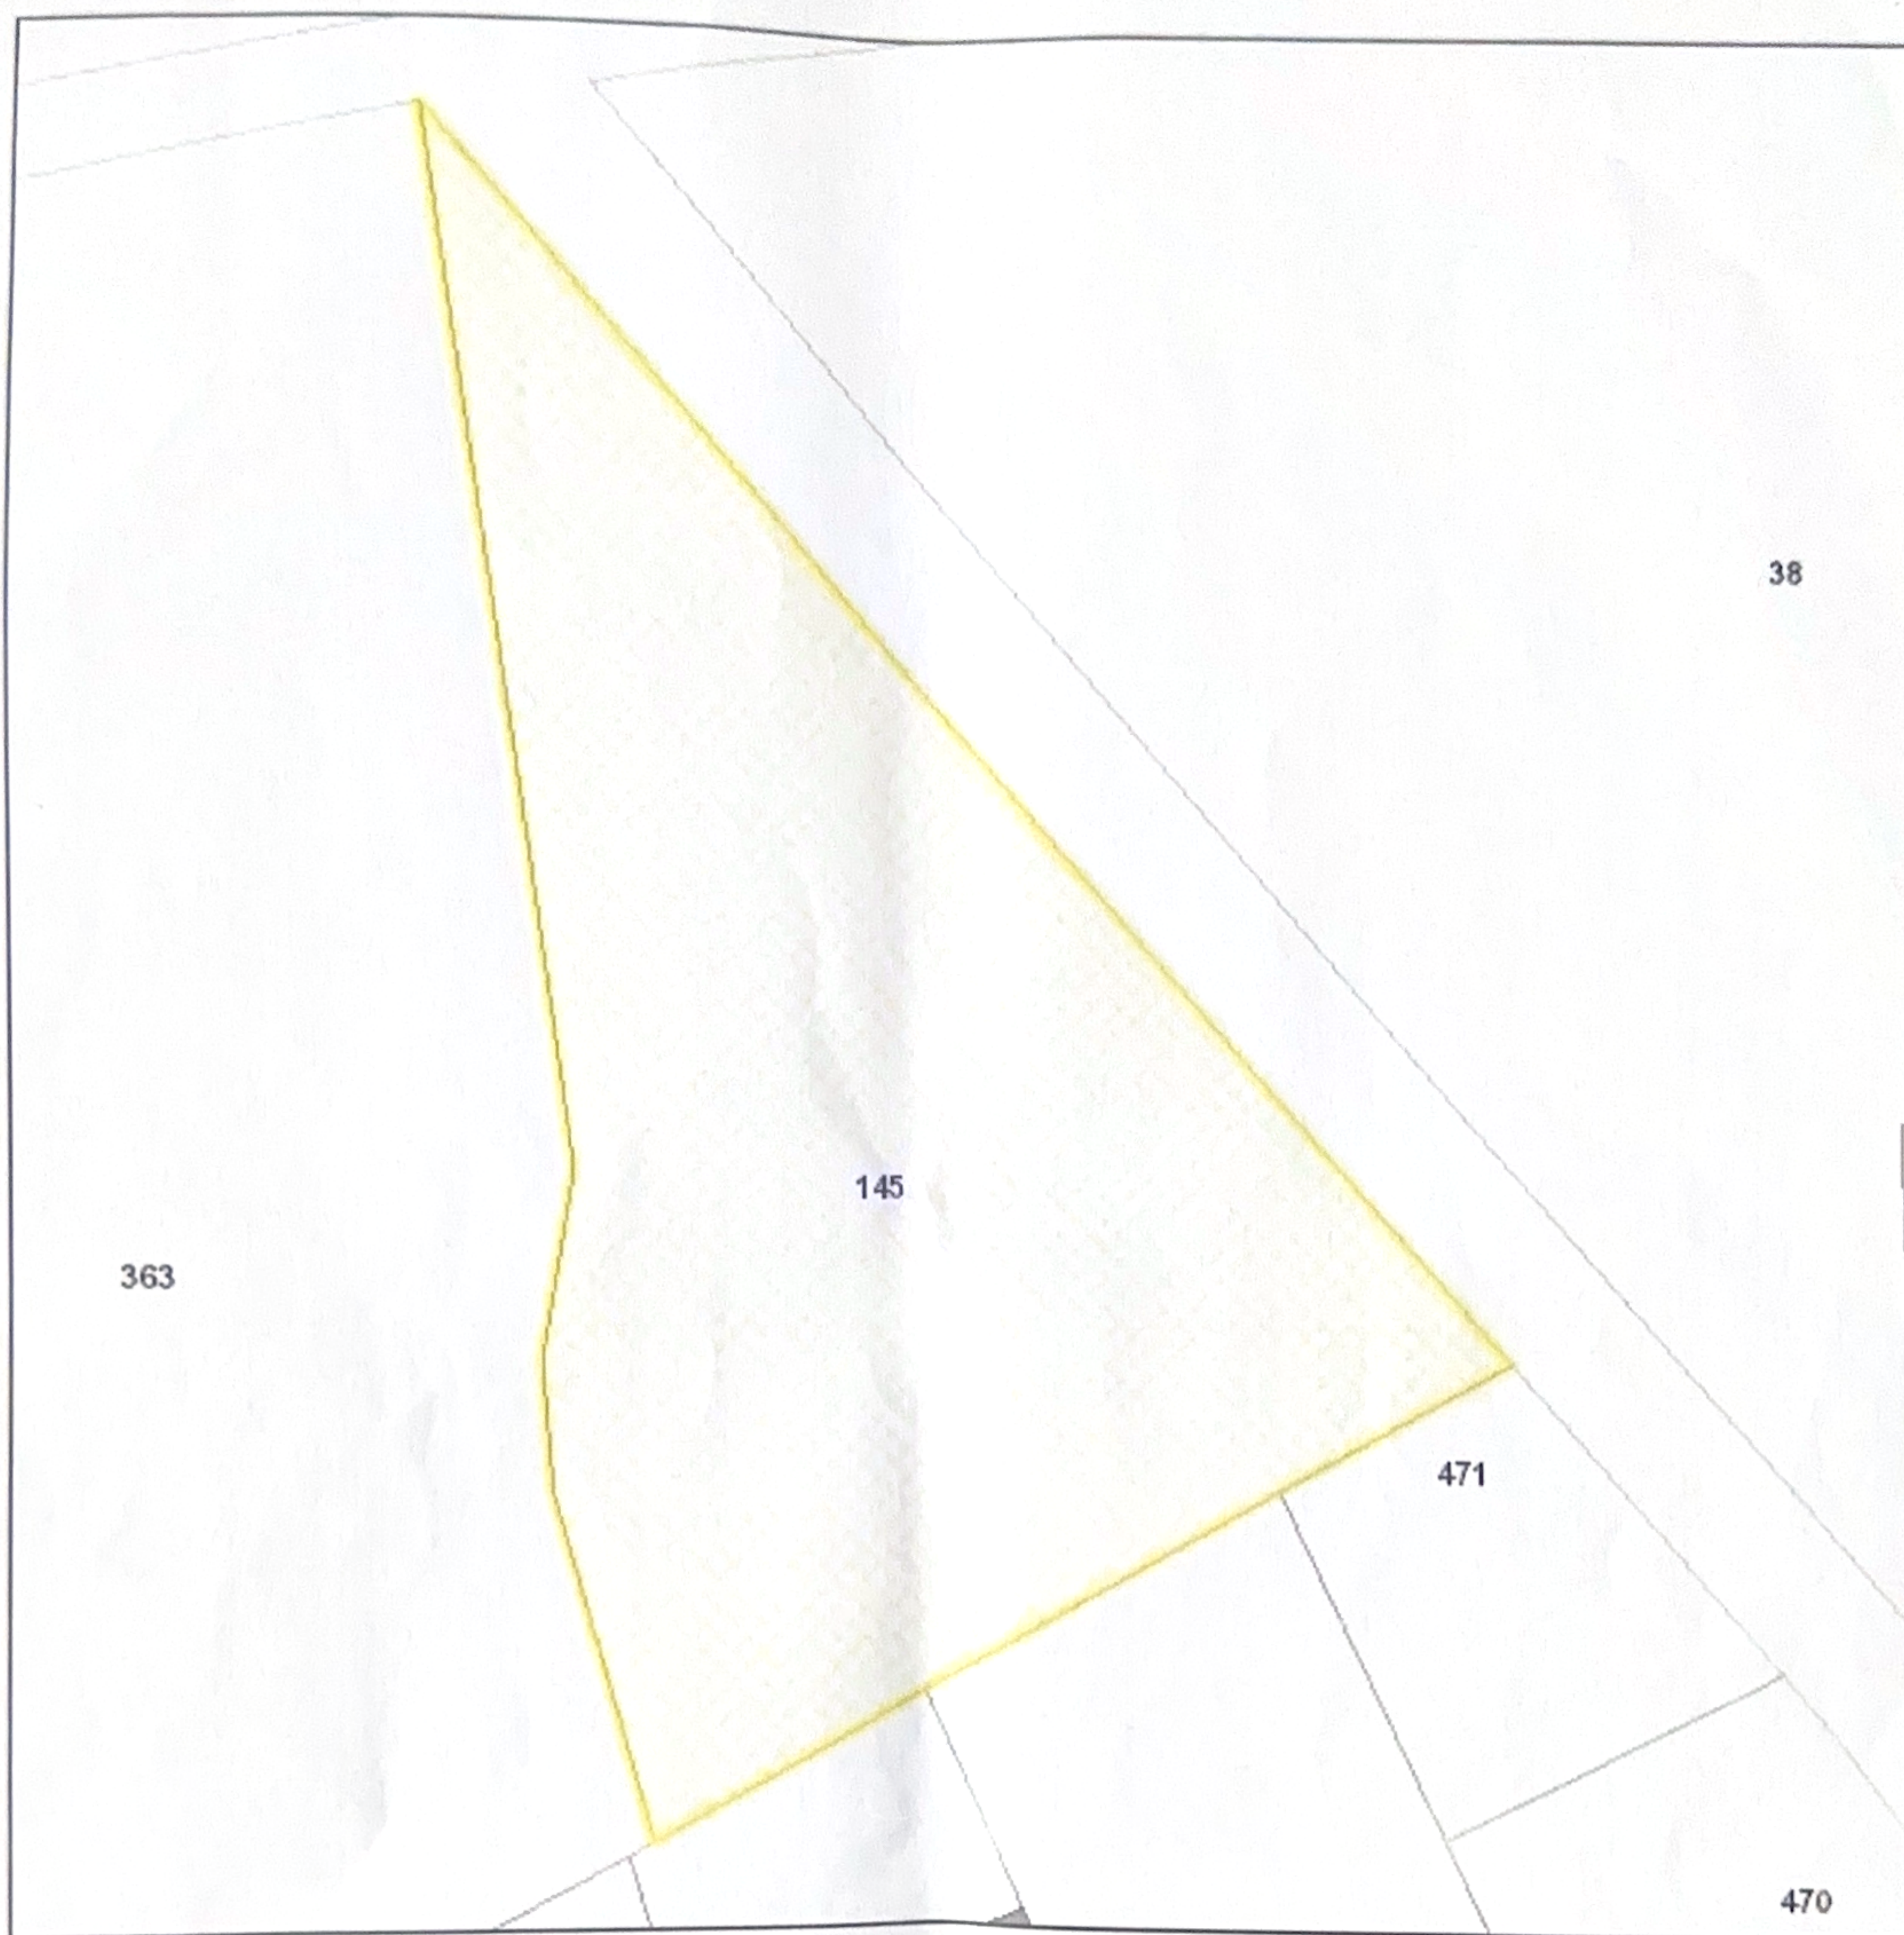

RENSEIGNEMENT D'URBANISME

Date : 28/05/2024

Echelle : 1:600

Parcelle	440015 ZM0145	
Commune	BLAIN	Le terrain est bâti : Non
Adresse	LE PATUREAU	Le terrain est dans un lotissement : Non
Surface	2410m ²	
Propriétaire(s)	P00476	
	MME PRAUD EDITH ANDREE MARIE EUGENIE CLERO EDITH ANDREE MARIE EUGENIE (Principal)	
P.L.U.		
Type	Nom	Impact
Zonages	A	2386m ²
Prescriptions zone humide (ZONE NAT)		2191m ²