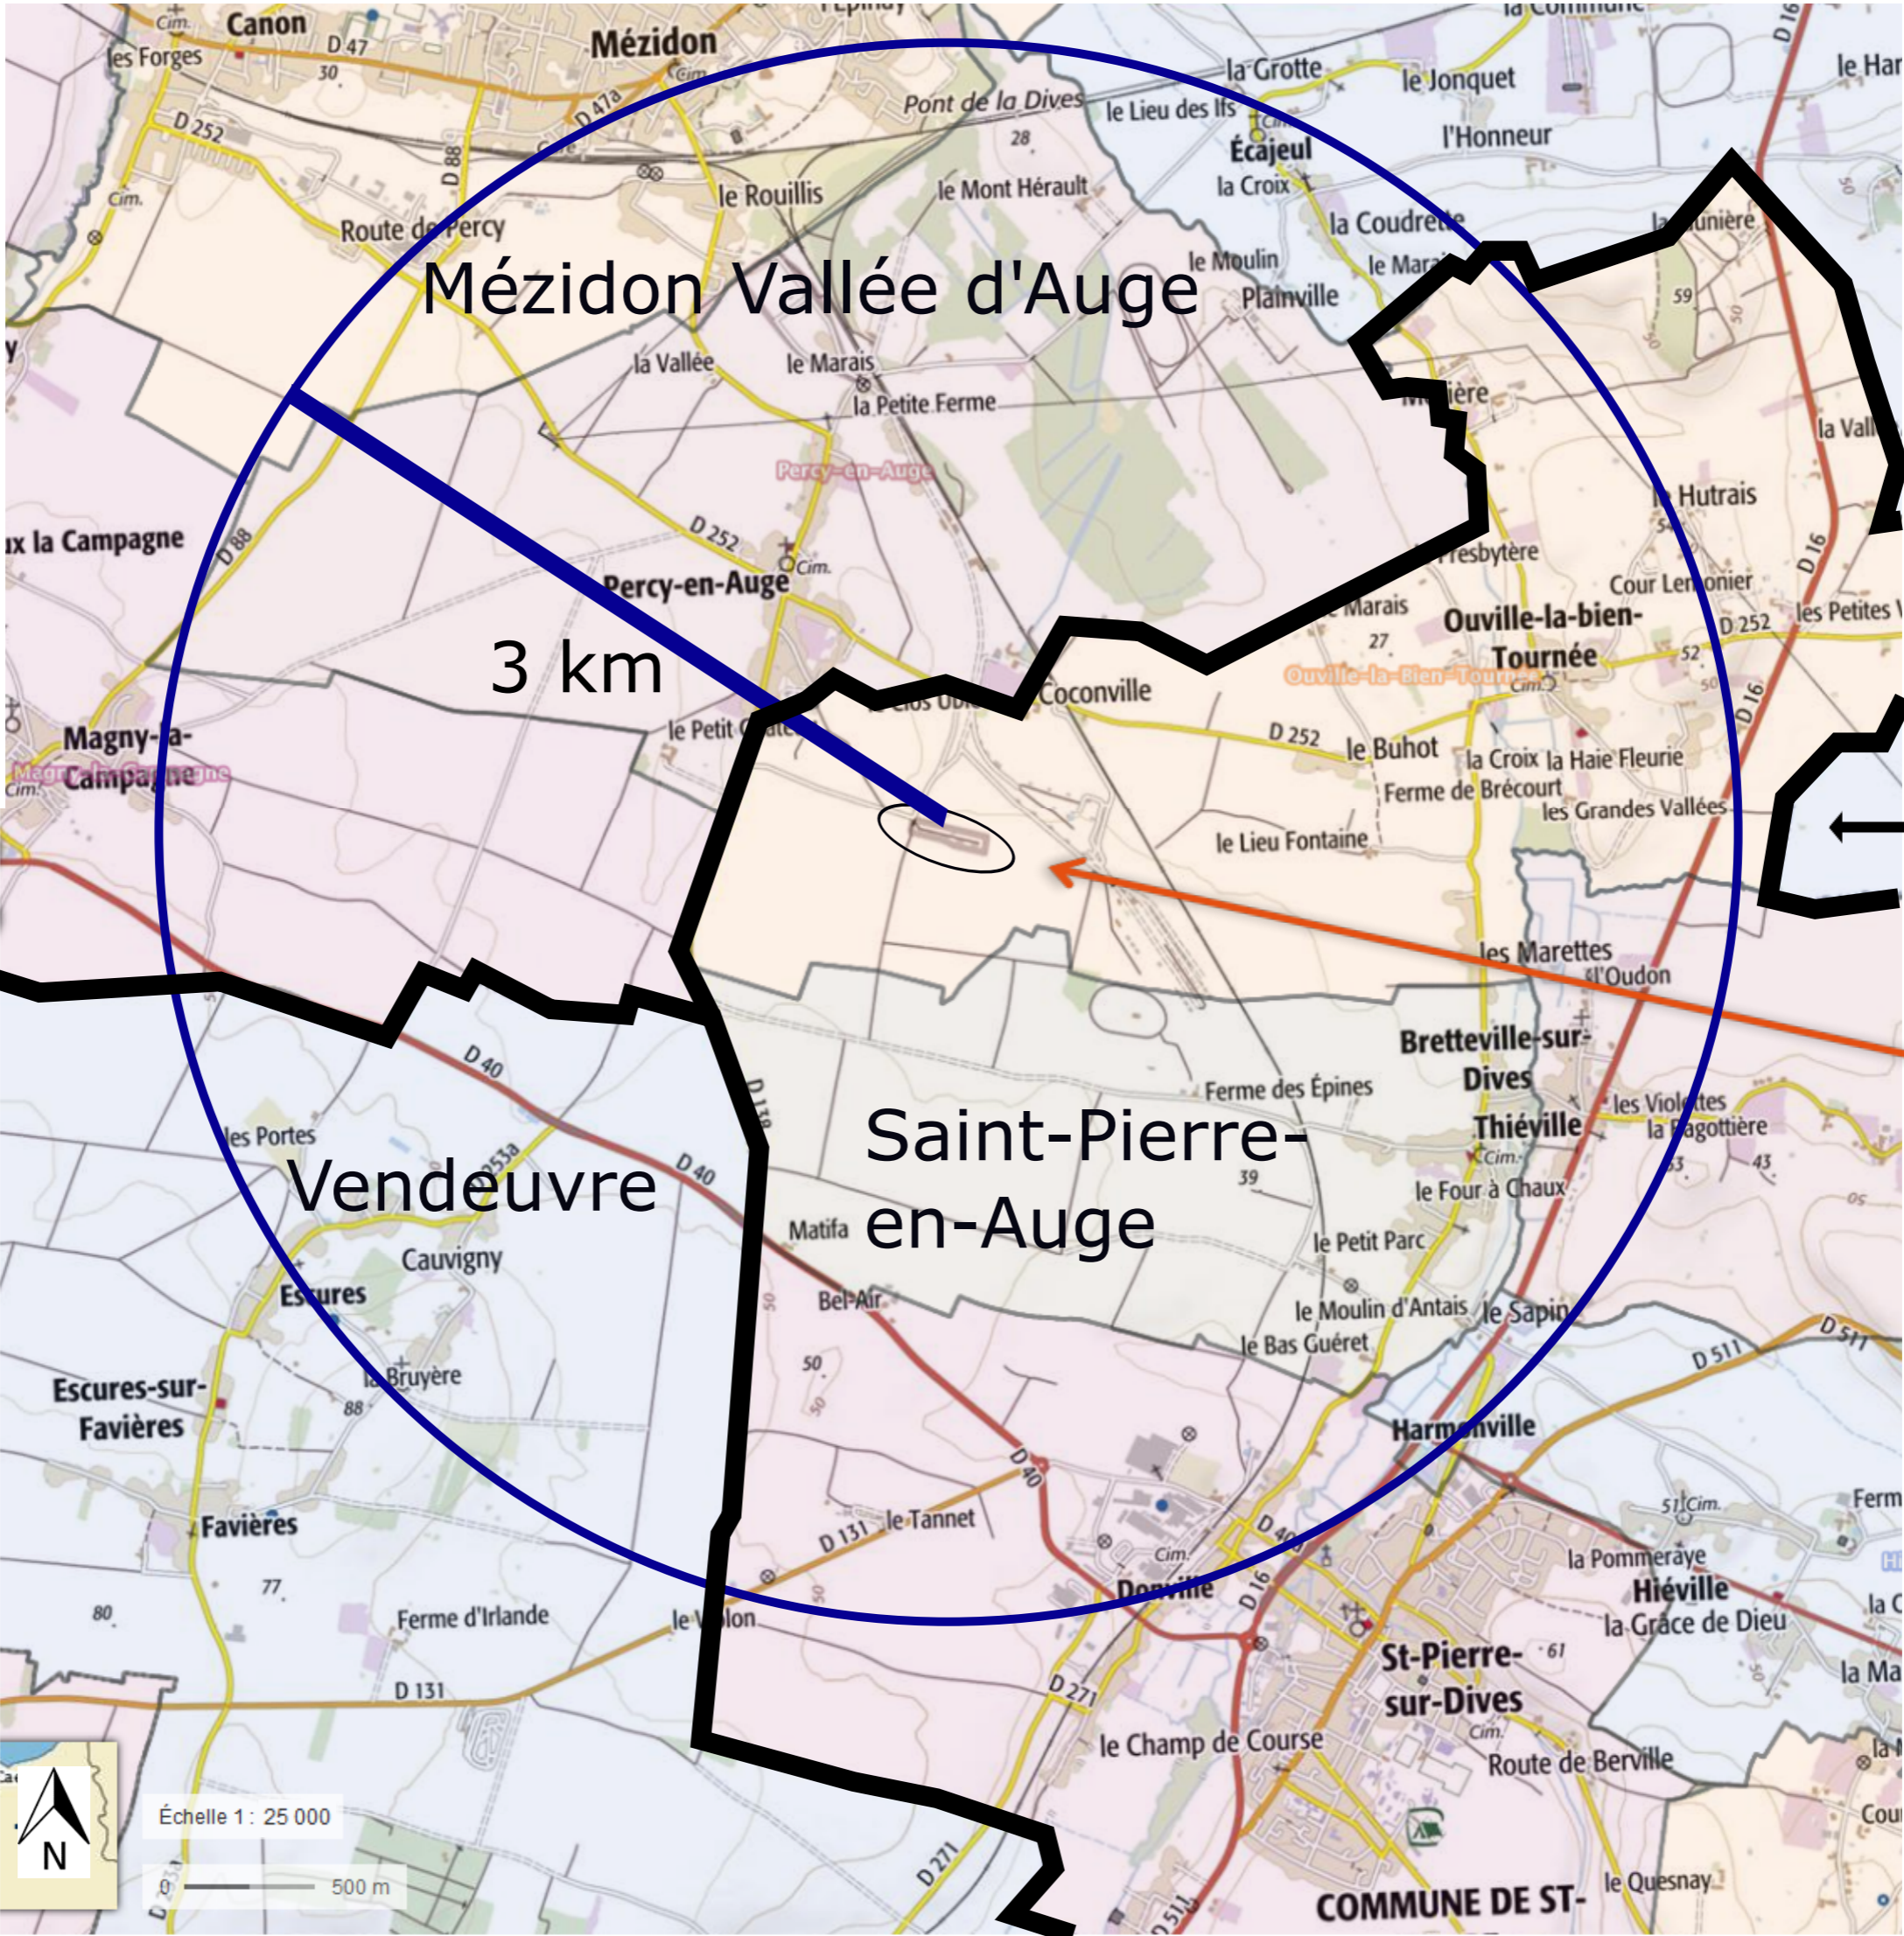

Plan de situation
au 1/25 000

Mézidon
Vallée
d'Auge

Site
Planète
Artifice

Echelle
d'édition :
A3