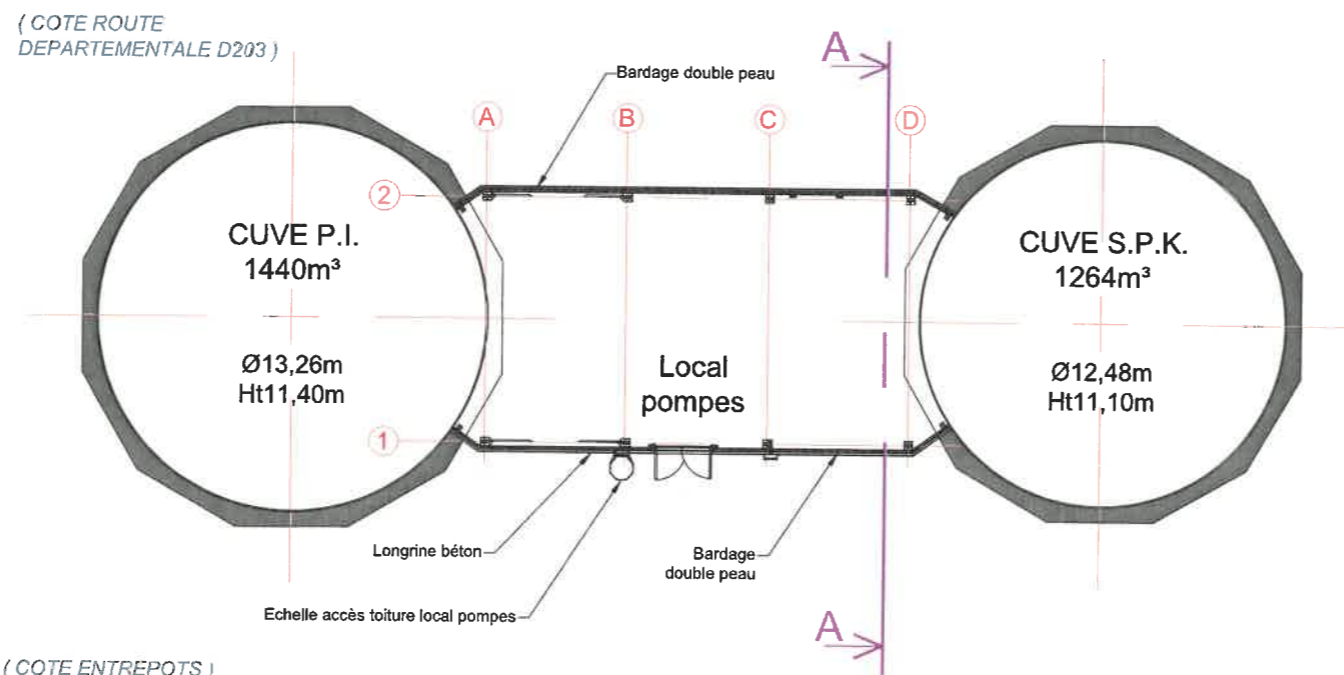

N°01 Local Sources et Cuves : Façades - Coupe - Plan

NOTA : pour le plan de toitures : voir Plan des Toitures PC.5.3.

FACADE EST

FACADE OUEST

COUPE A-A

COUPE B-B

(COTE ENTREPOTS)

Echelle sous réserve d'une réduction / Les cotes parcellaires et les implantations doivent être vérifiées et/ou effectuées par un géomètre. Ces plans ne sont destinés qu'aux études préliminaires et à l'obtention des autorisations administratives ne pouvant en aucun cas servir à l'exécution des travaux.