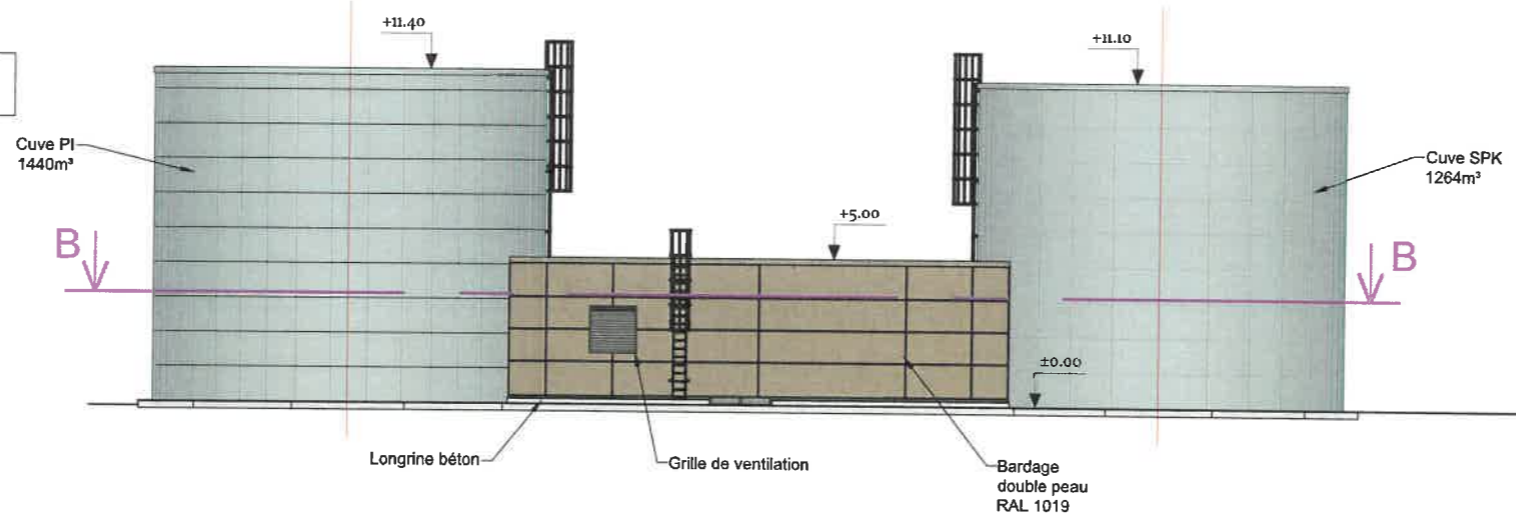

N°01 Local Sources et Cuves : Façades - Coupe - Plan

NOTA : pour le plan de toitures : voir Plan des Toitures PC.5.3.

FACADE EST

FACADE OUEST

COUPE A-A

COUPE B-B

(COTE ENTREPOTS)

Echelle sous réserve d'une réduction / Les cotes parcellaires et les implantations doivent être vérifiées et/ou effectuées par un géomètre. Ces plans ne sont destinés qu'aux études préliminaires et à l'obtention des autorisations administratives ne pouvant en aucun cas servir à l'exécution des travaux.