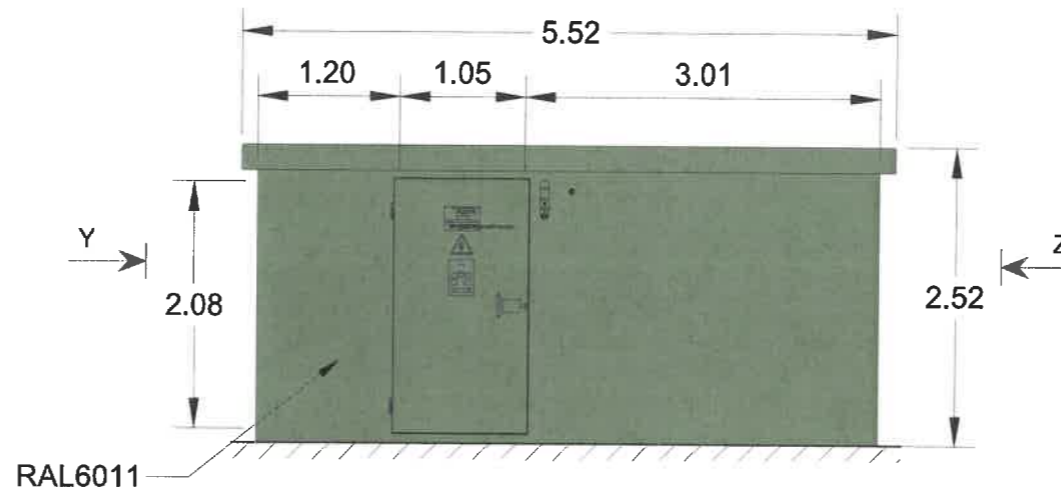

RAL6011

Vue Suivant W