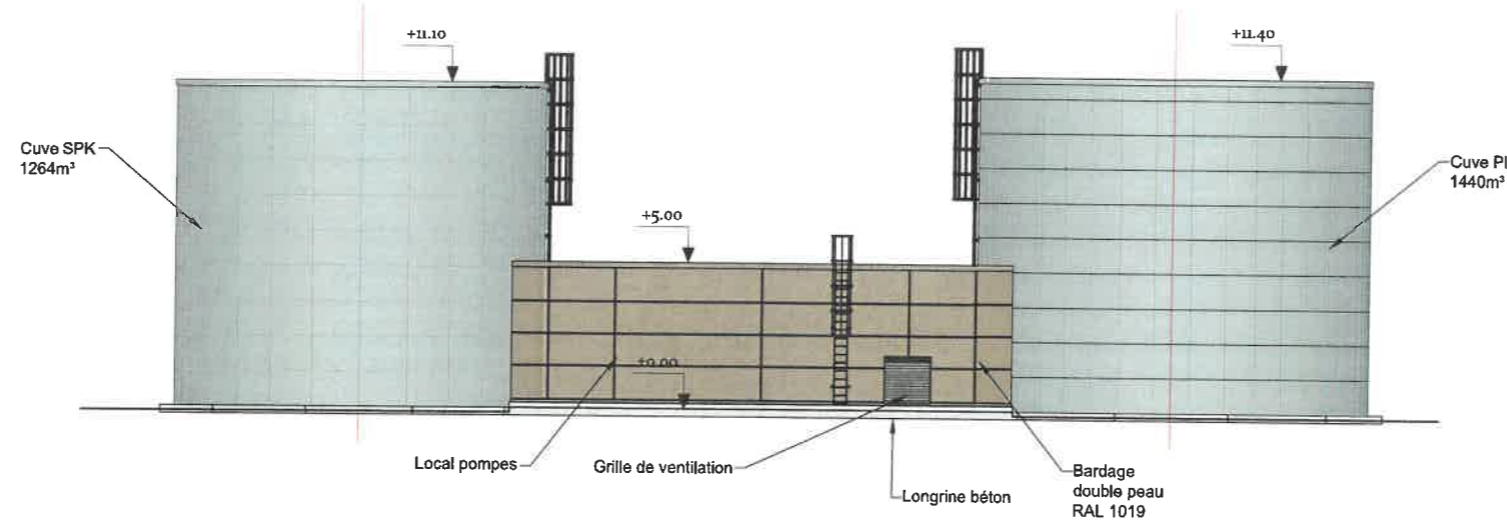

N°01 Local Sources et Cuves : Façades - Coupe - Plan

NOTA : pour le plan de toitures : voir Plan des Toitures PC.5.3.

FACADE EST

FACADE OUEST

COUPE A-A

COUPE B-B

(COTE ENTREPOTS)

Echelle sous réserve d'une réduction / Les cotes parcellaires et les implantations doivent être vérifiées et/ou effectuées par un géomètre. Ces plans ne sont destinés qu'aux études préliminaires et à l'obtention des autorisations administratives ne pouvant en aucun cas servir à l'exécution des travaux.