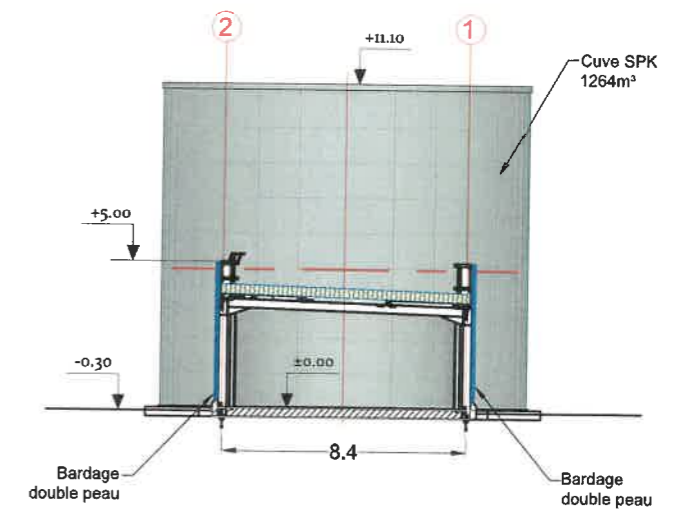

N°01 Local Sources et Cuves : Façades - Coupe - Plan

NOTA : pour le plan de toitures : voir Plan des Toitures PC.5.3.

FACADE EST

FACADE OUEST

COUPE A-A

COUPE B-B

(COTE ENTREPOTS)

Echelle sous réserve d'une réduction / Les cotes parcellaires et les implantations doivent être vérifiées et/ou effectuées par un géomètre. Ces plans ne sont destinés qu'aux études préliminaires et à l'obtention des autorisations administratives ne pouvant en aucun cas servir à l'exécution des travaux.