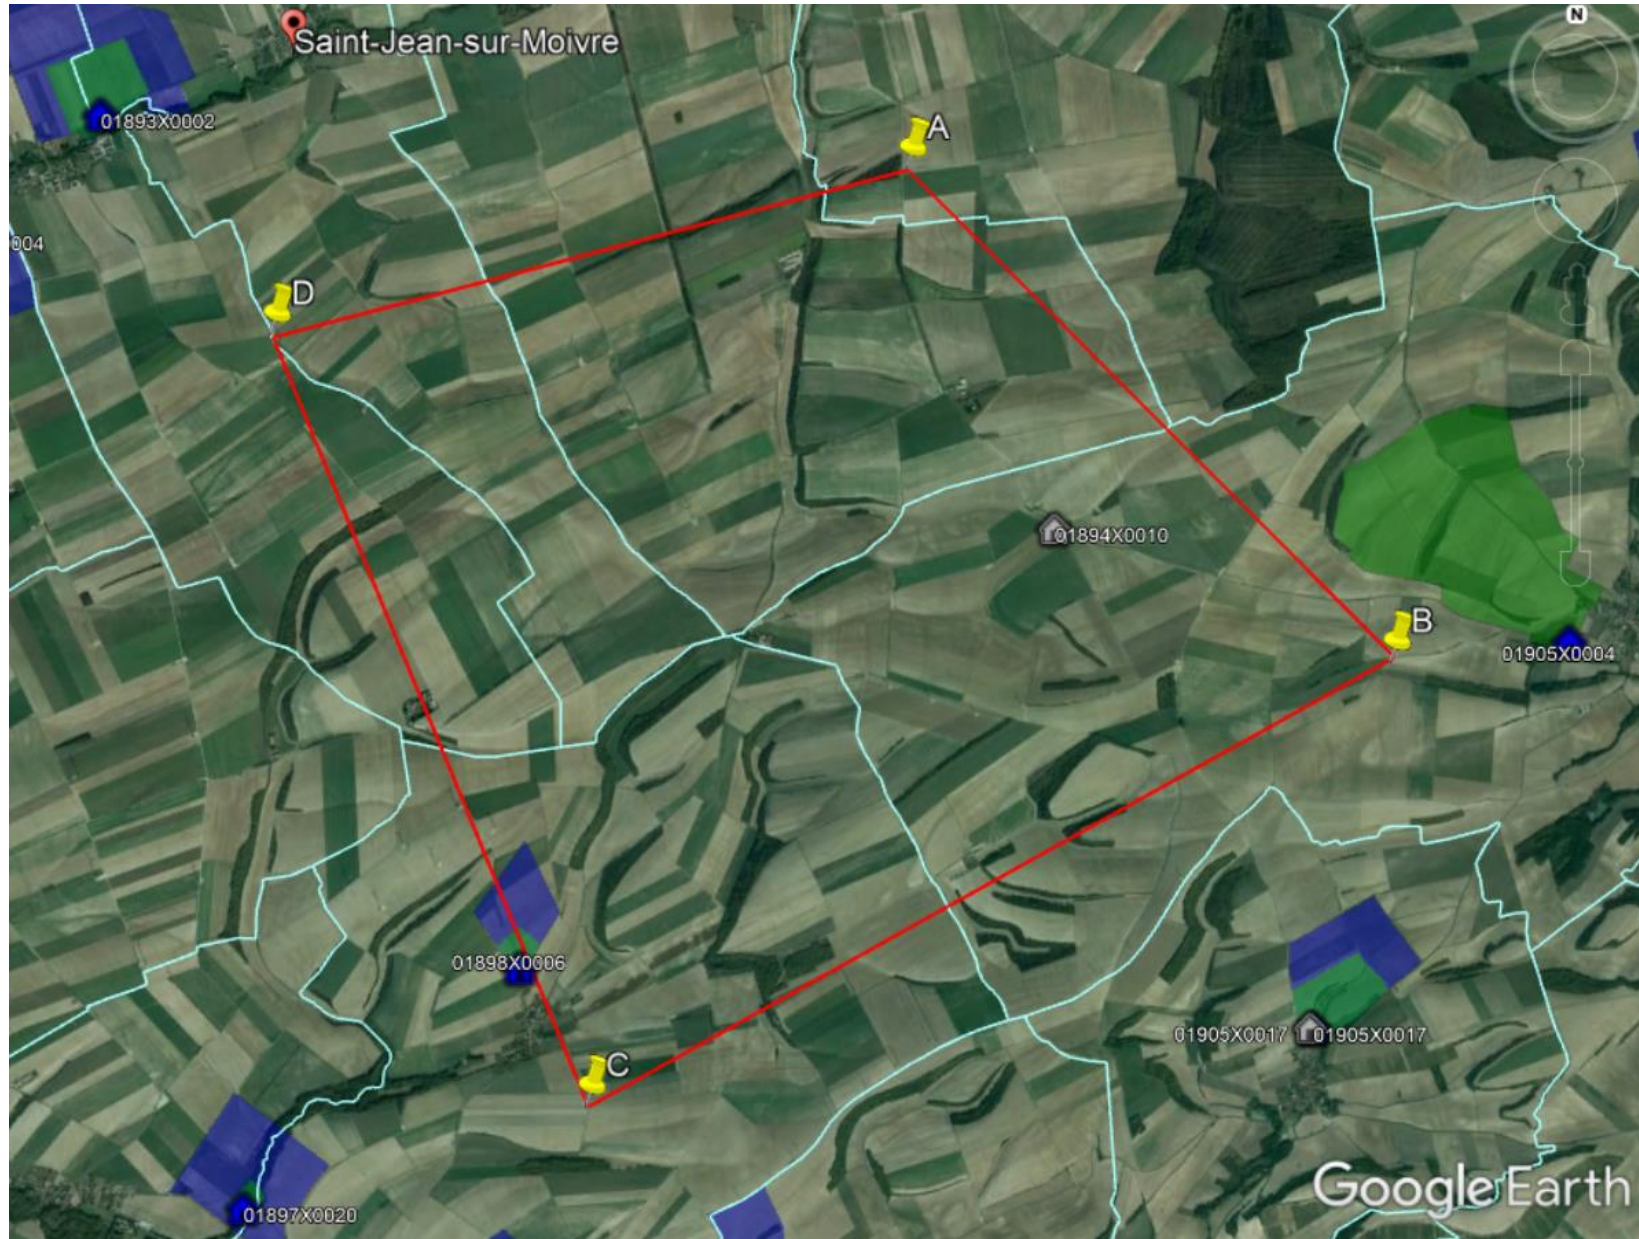

Zone d'étude : Saint-Jean-sur-Moivre et Vanault-le-Châtel

 Périmètre de protection immédiate

 Périmètre de protection rapprochée

 Périmètre de protection éloignée