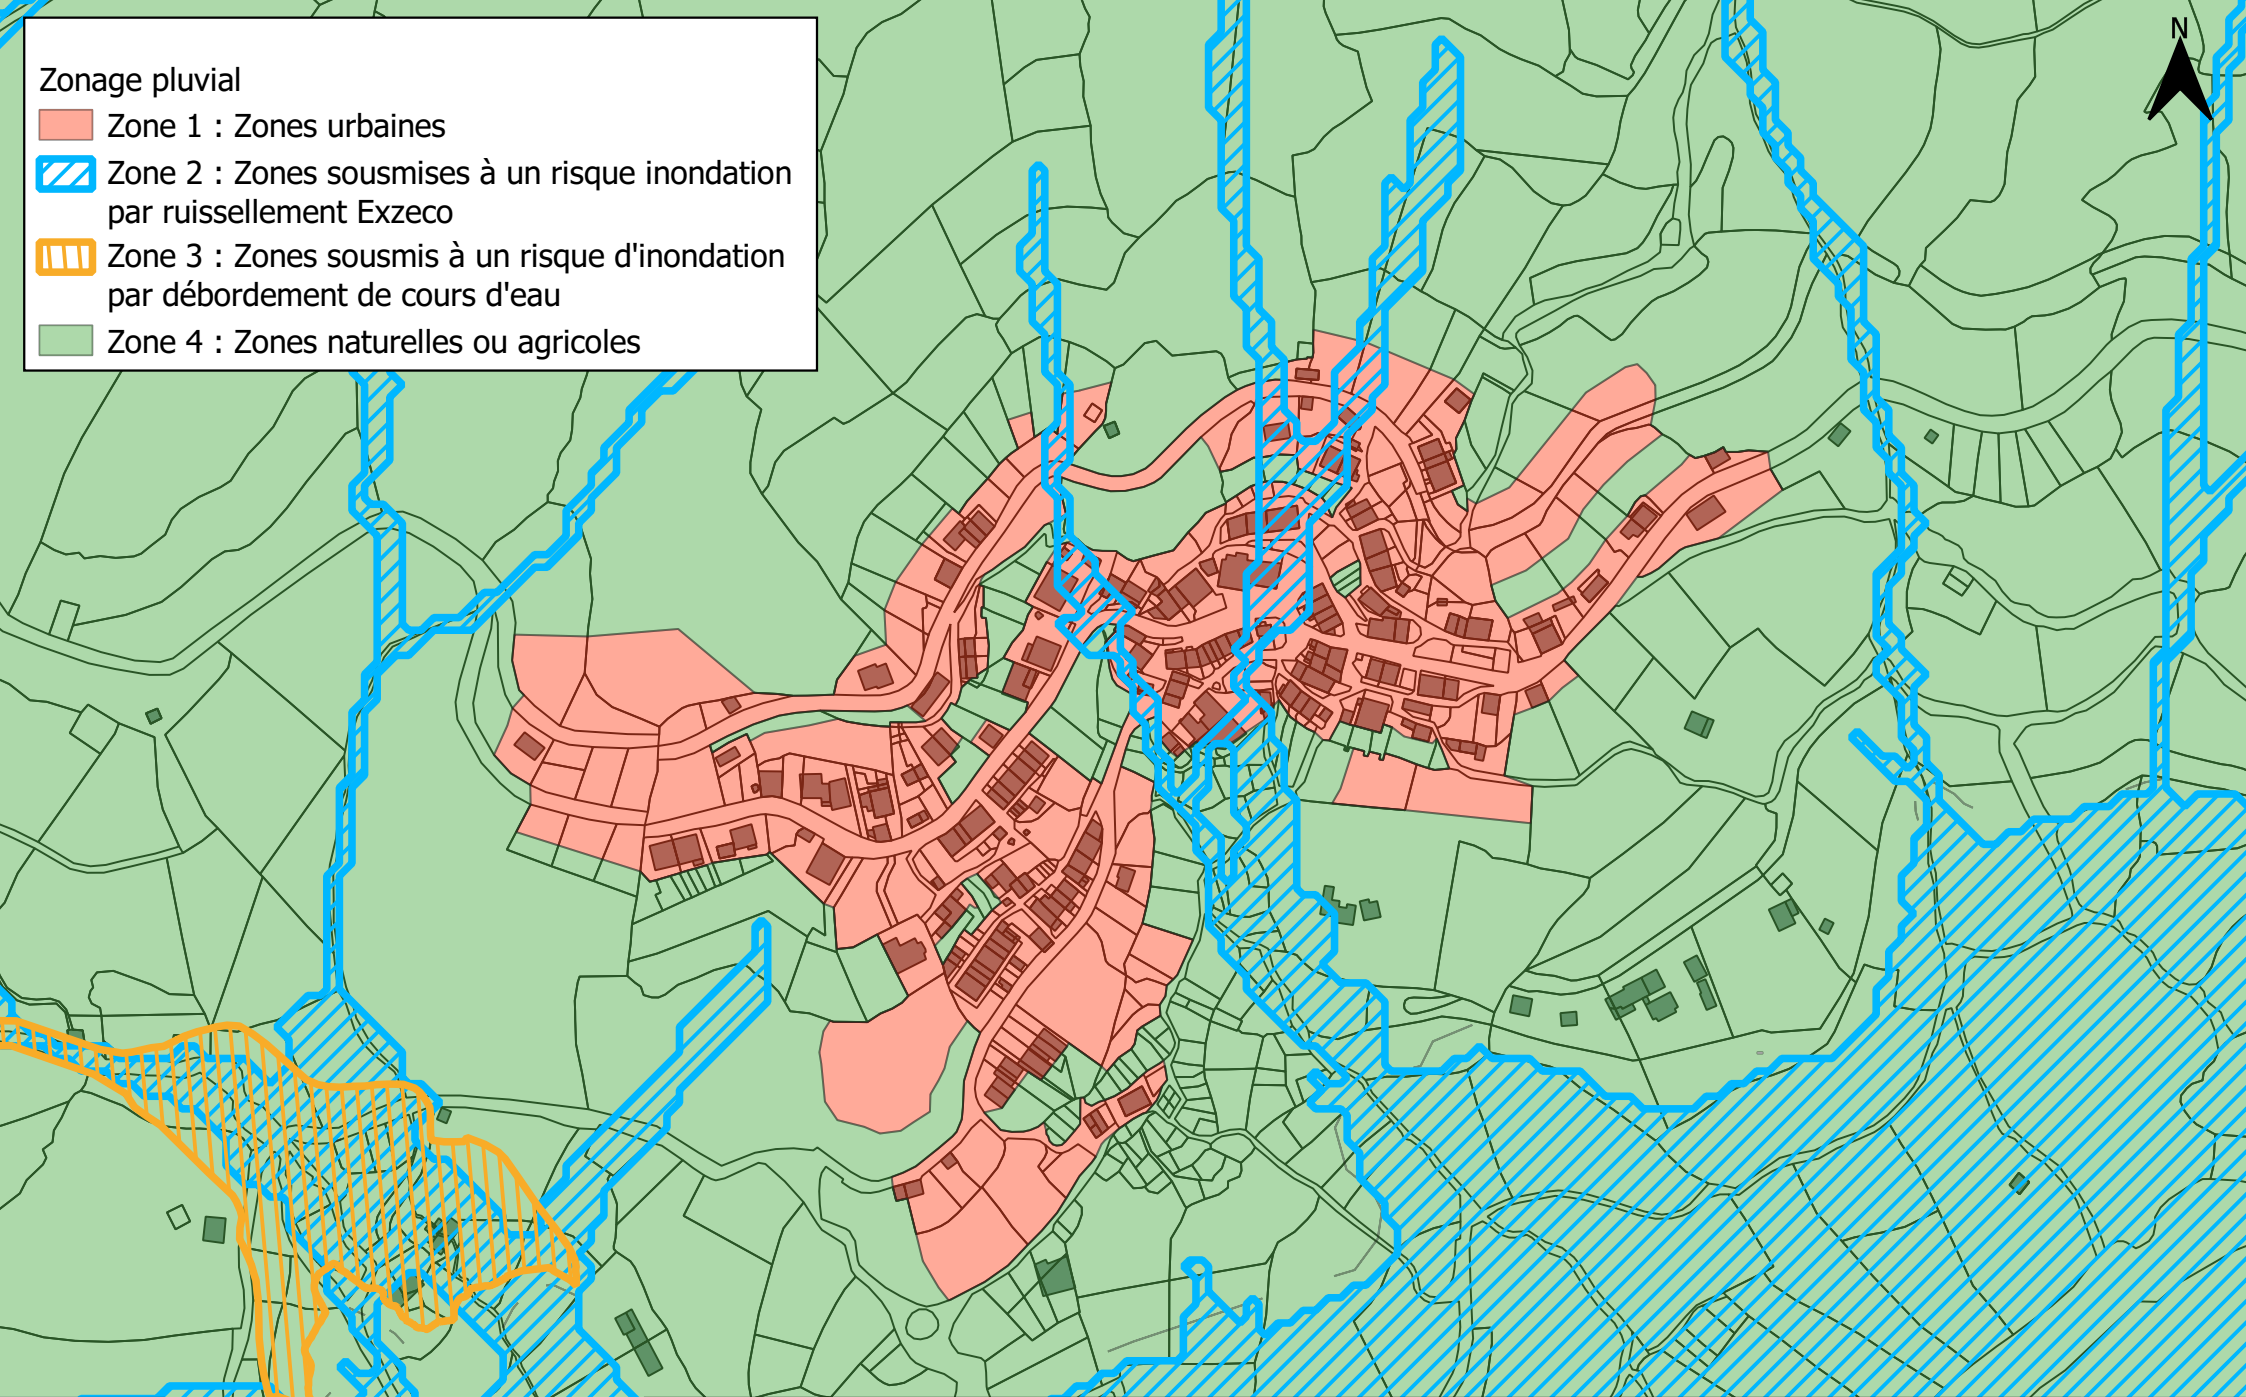

Zonage pluvial

-  Zone 1 : Zones urbaines
-  Zone 2 : Zones soumises à un risque inondation par ruissellement Exzecco
-  Zone 3 : Zones soumis à un risque d'inondation par débordement de cours d'eau
-  Zone 4 : Zones naturelles ou agricoles

Commune de Tolla

Cartographie zonage d'assainissement pluvial  
Centre de Tolla