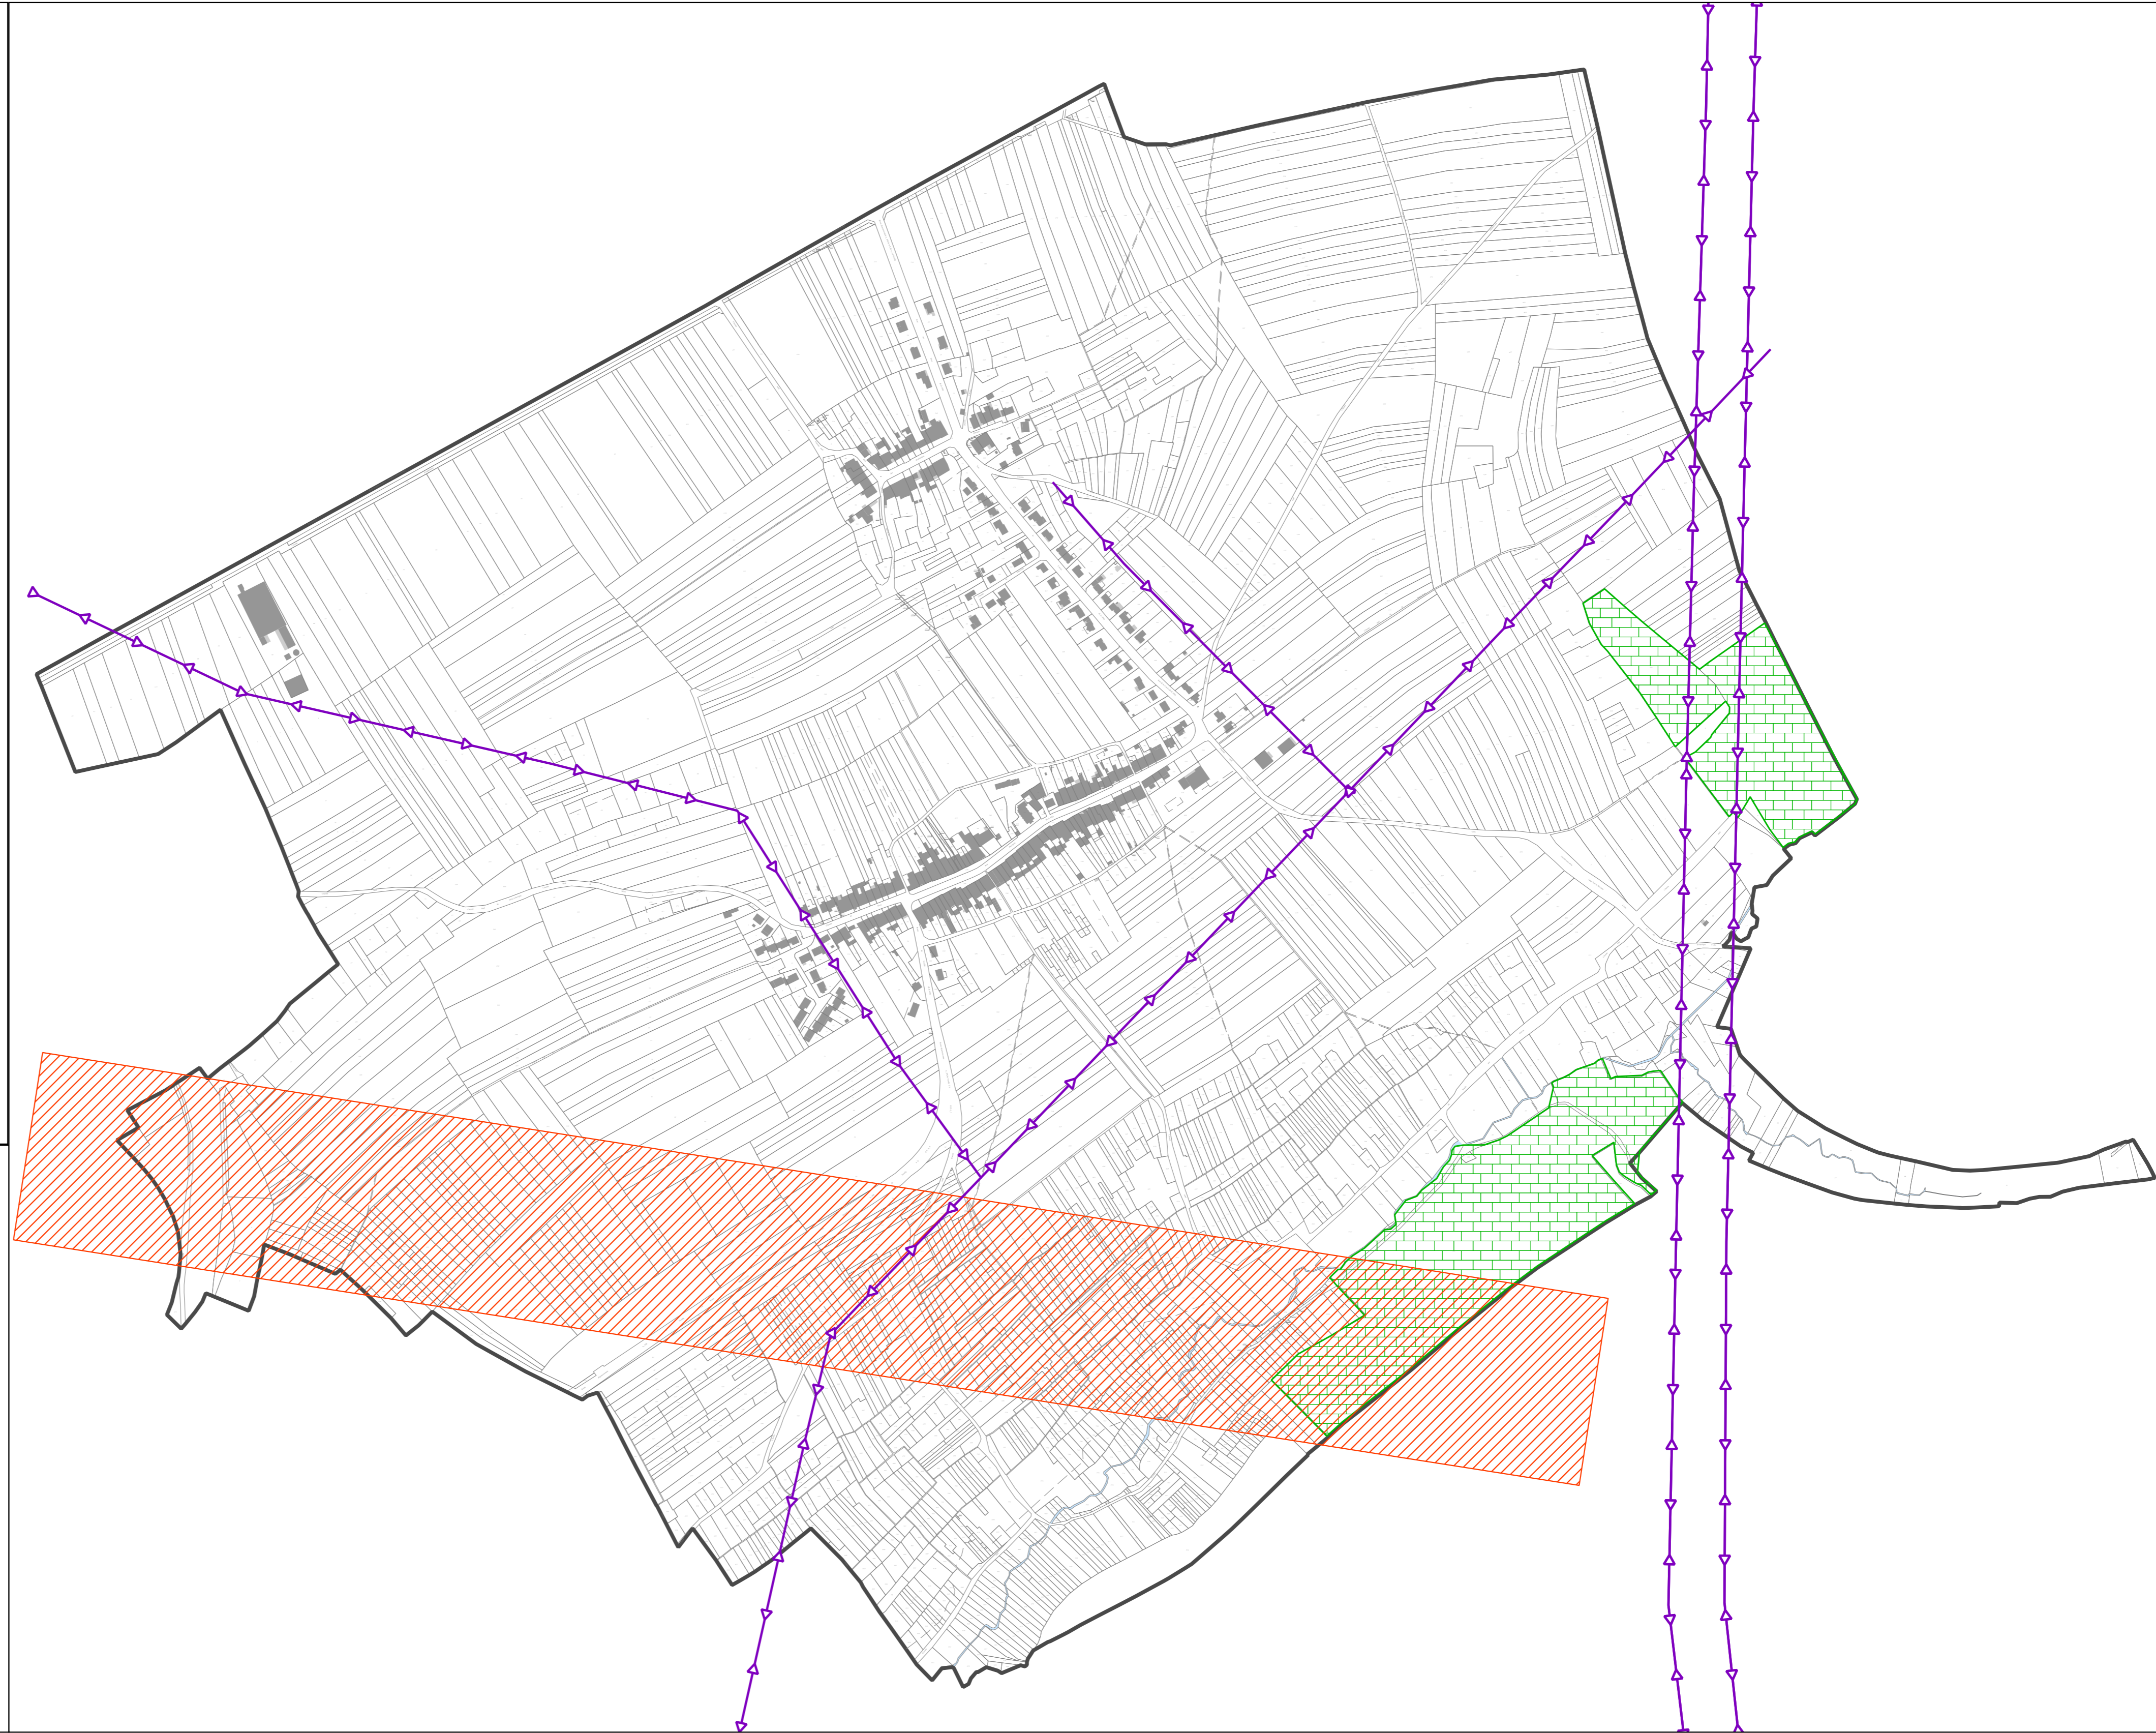

Département de Moselle

Commune de SERVIGNY-LES-SAINTE-BARBE

PLAN LOCAL D'URBANISME

PLAN DES SERVITUDES

Echelle 1/5000

Vu pour être annexé à la délibération du conseil municipal du 18 juillet 2025 tirant le bilan de la concertation et arrêtant la révision générale du PLU de Servigny-lès-Sainte-Barbe

Cachet de la Mairie et signature du Maire :

Approuvé le :

Révisé le :	Modifié le :	Mis à jour le :

« Origine DGFIP Cadastre © Droits de l'État réservés © 2022 »

Limite communale

Parcelle

Servitudes d'utilité publique :

Servitude A1 relative à la protection des bois et forêts soumis au régime forestier

Servitude I4 relative aux ouvrages de transport et de distribution d'électricité

Servitude T7 relative à la protection de la circulation aérienne à l'extérieur des zones de dégagement concernant des installations particulières