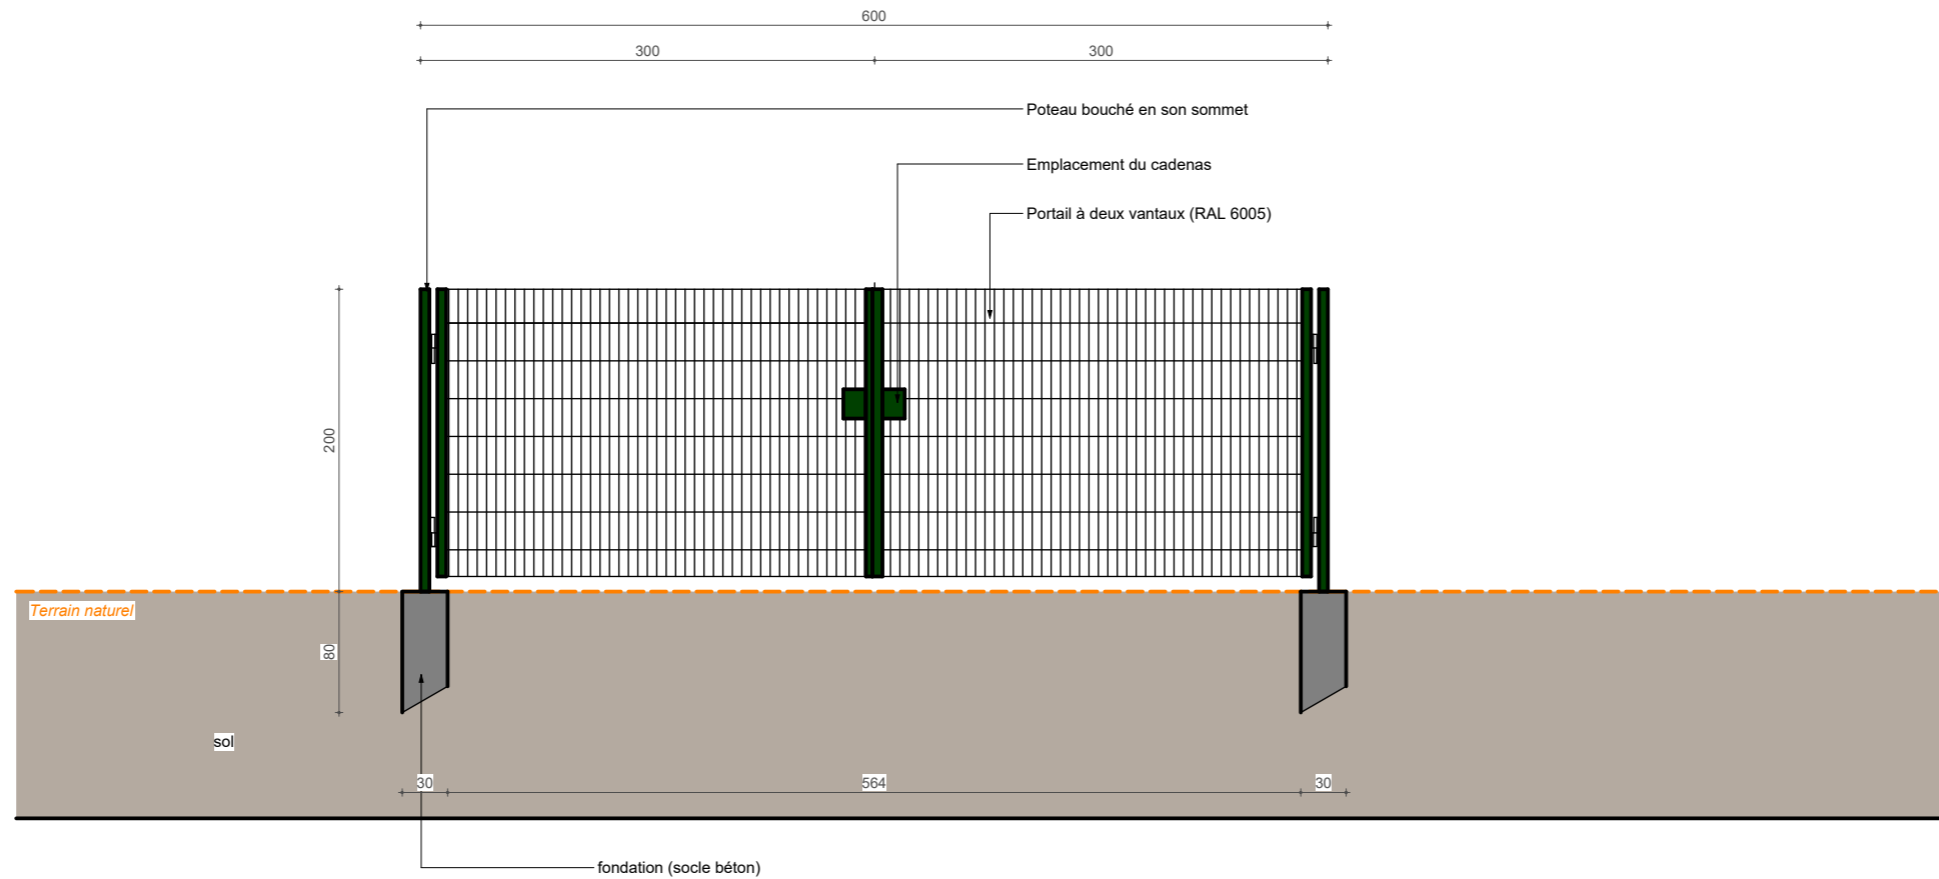

ELEVATION CLÔTURE

ELEVATION PORTAIL

CCE

CCE PARC SOLAIRE
58 Avenue d'Iéna
75116 PARIS
urbanisme@cce-holding.com

M. Brusset

PERMIS DE CONSTRUIRE

Lieu-dit "Le Brejas"
MONDRAGON
84430M00001

PC5e - ELEVATION CLÔTURE /
PORTAIL

1 : 50
L'ensemble des cotations est en centimètre

Affaire :
Phase avancement : PC

Date : 31/03/2025
Format : A3 Paysage