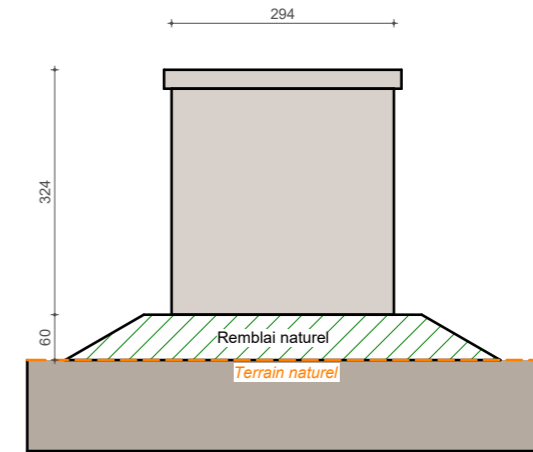

PLAN

ELEVATION

ELEVATION

ELEVATION

ELEVATION

CCE

CCE PARC SOLAIRE
58 Avenue d'Iéna
75116 PARIS
urbanisme@cce-holding.com

M. Brusset

PERMIS DE CONSTRUIRE
Lieu-dit "Le Brejas"
MONDRAGON
84430M00001

PC5c - ELEVATIONS POSTE DE
LIVRAISON

1 : 100
L'ensemble des cotations est en centimètre

Affaire :
Phase avancement : PC

Date : 31/03/2025
Format : A3 Paysage