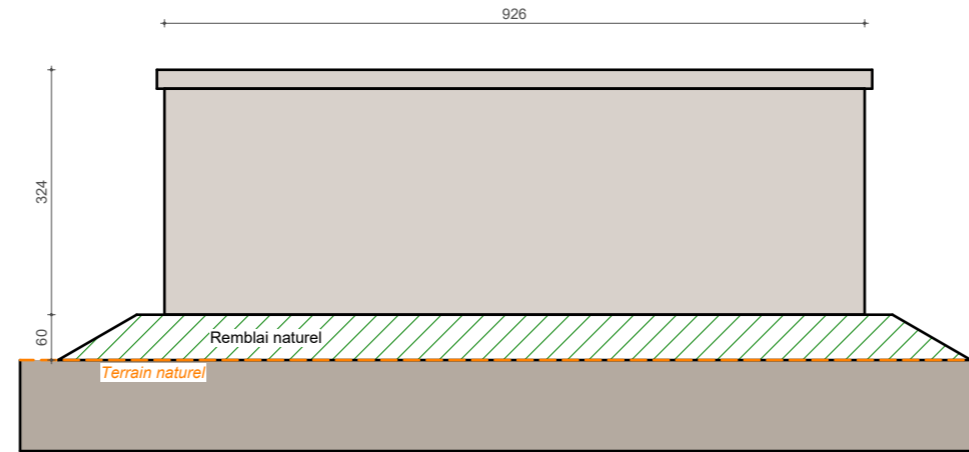

PLAN

ELEVATION

ELEVATION

ELEVATION

ELEVATION

CCE

CCE PARC SOLAIRE
58 Avenue d'Iéna
75116 PARIS
urbanisme@cce-holding.com

M. Brusset

PERMIS DE CONSTRUIRE
Lieu-dit "Le Brejas"
MONDRAGON
84430M00001

PC5c - ELEVATIONS POSTE DE
LIVRAISON

1 : 100
L'ensemble des cotations est en centimètre

Affaire :
Phase avancement : PC

Date : 31/03/2025
Format : A3 Paysage