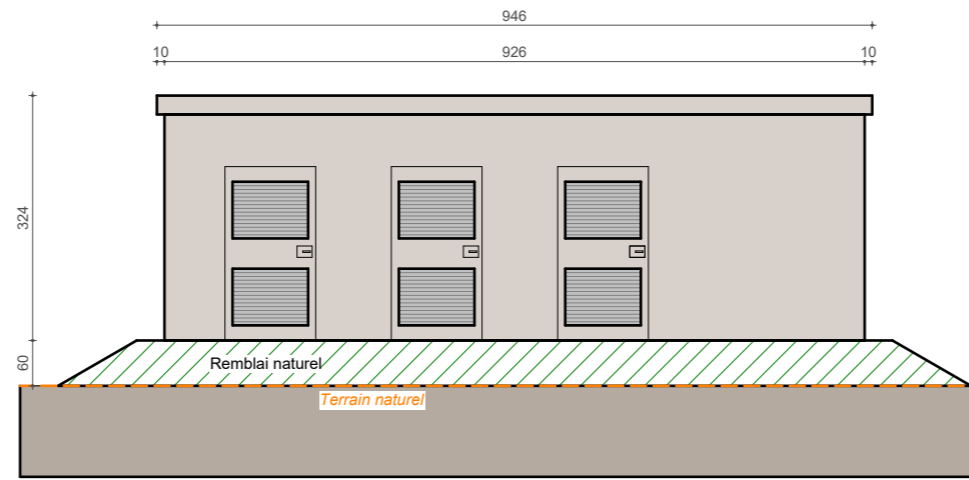

PLAN

ELEVATION

ELEVATION

ELEVATION

ELEVATION

CCE

CCE PARC SOLAIRE
58 Avenue d'Iéna
75116 PARIS
urbanisme@cce-holding.com

M. Brusset

PERMIS DE CONSTRUIRE
Lieu-dit "Le Brejas"
MONDRAGON
84430M00001

PC5c - ELEVATIONS POSTE DE
LIVRAISON

1 : 100
L'ensemble des cotations est en centimètre

Affaire :
Phase avancement : PC

Date : 31/03/2025
Format : A3 Paysage