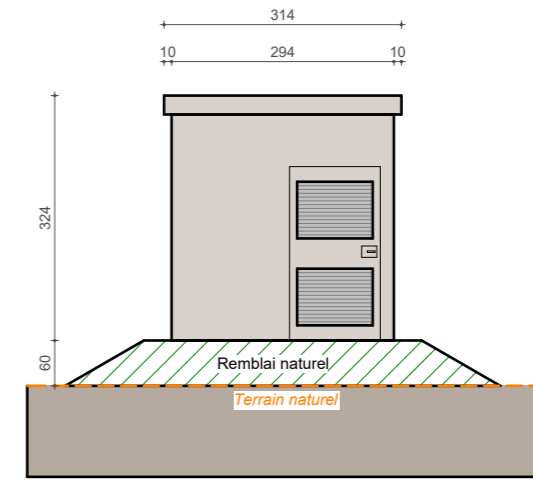

PLAN

ELEVATION

ELEVATION

ELEVATION

ELEVATION

CCE

CCE PARC SOLAIRE
58 Avenue d'Iéna
75116 PARIS
urbanisme@cce-holding.com

M. Brusset

PERMIS DE CONSTRUIRE
Lieu-dit "Le Brejas"
MONDRAGON
84430M00001

PC5c - ELEVATIONS POSTE DE
LIVRAISON

1 : 100
L'ensemble des cotations est en centimètre

Affaire :
Phase avancement : PC

Date : 31/03/2025
Format : A3 Paysage