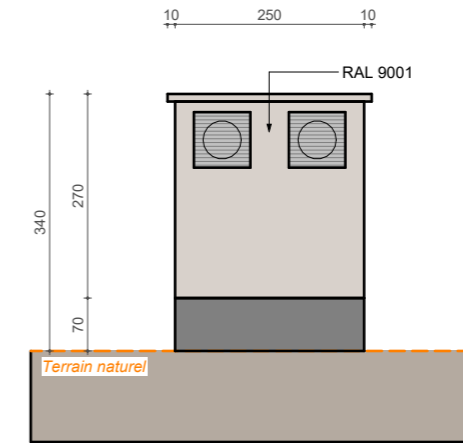

ELEVATION

ELEVATION

ELEVATION

ELEVATION

**CCE**

CCE PARC SOLAIRE  
58 Avenue d'Iéna  
75116 PARIS  
urbanisme@cce-holding.com

M. Brusset

PERMIS DE CONSTRUIRE

Lieu-dit "Le Brejas"  
MONDRAGON  
84430M00001

PC5b - ELEVATIONS POSTE DE  
TRANSFORMATION

1 : 100  
L'ensemble des cotations est en centimètre

Affaire :  
Phase avancement : PC

Date : 31/03/2025  
Format : A3 Paysage