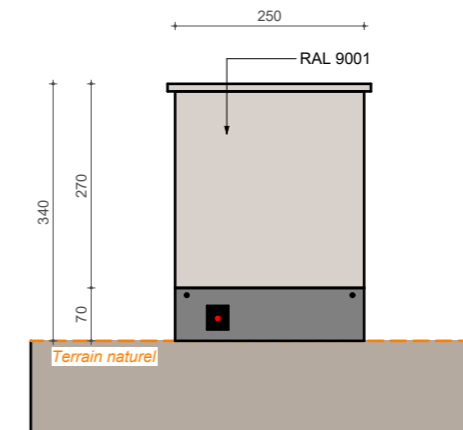

ELEVATION

CCE

CCE PARC SOLAIRE
58 Avenue d'Iéna
75116 PARIS
urbanisme@cce-holding.com

M. Brusset

PERMIS DE CONSTRUIRE

Lieu-dit "Le Brejas"
MONDRAGON
84430M00001

PC5b - ELEVATIONS POSTE DE
TRANSFORMATION

1 : 100
L'ensemble des cotations est en centimètre

Affaire :
Phase avancement : PC

Date : 31/03/2025
Format : A3 Paysage