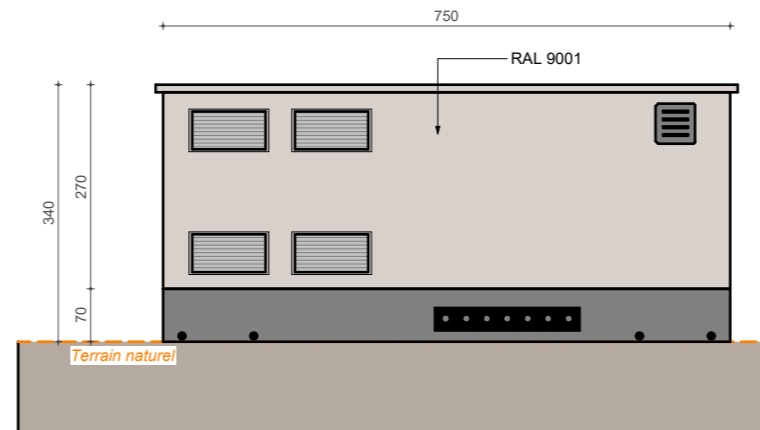

ELEVATION

ELEVATION

ELEVATION

ELEVATION

**CCE**

CCE PARC SOLAIRE  
58 Avenue d'Iéna  
75116 PARIS  
urbanisme@cce-holding.com

M. Brusset

PERMIS DE CONSTRUIRE

Lieu-dit "Le Brejas"  
MONDRAGON  
84430M00001

PC5b - ELEVATIONS POSTE DE  
TRANSFORMATION

1 : 100  
L'ensemble des cotations est en centimètre

Affaire :  
Phase avancement : PC

Date : 31/03/2025  
Format : A3 Paysage