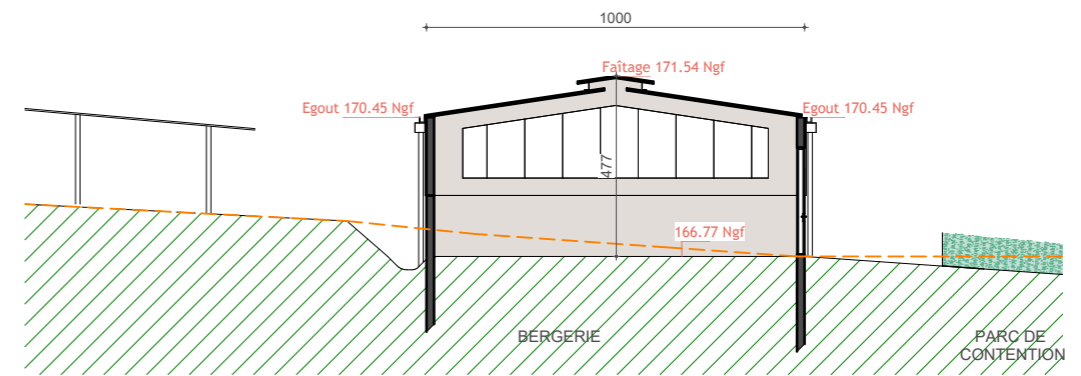

PLAN BERGERIE 1/200ème

COUPE D-D BERGERIE 1/200ème

**CCE**  
 CCE PARC SOLAIRE  
 58 Avenue d'Iéna  
 75116 PARIS  
 urbanisme@cce-holding.com

*[Signature]*

M. Brusset

PERMIS DE CONSTRUIRE  
 Lieu-dit "Le Brejas"  
 MONDRAGON  
 84430M00001

PC3b - COUPE BERGERIE

1 : 200  
 L'ensemble des cotations est en centimètre

Affaire :  
 Phase avancement : PC  
 Date : 31/03/2025  
 Format : A3 Paysage