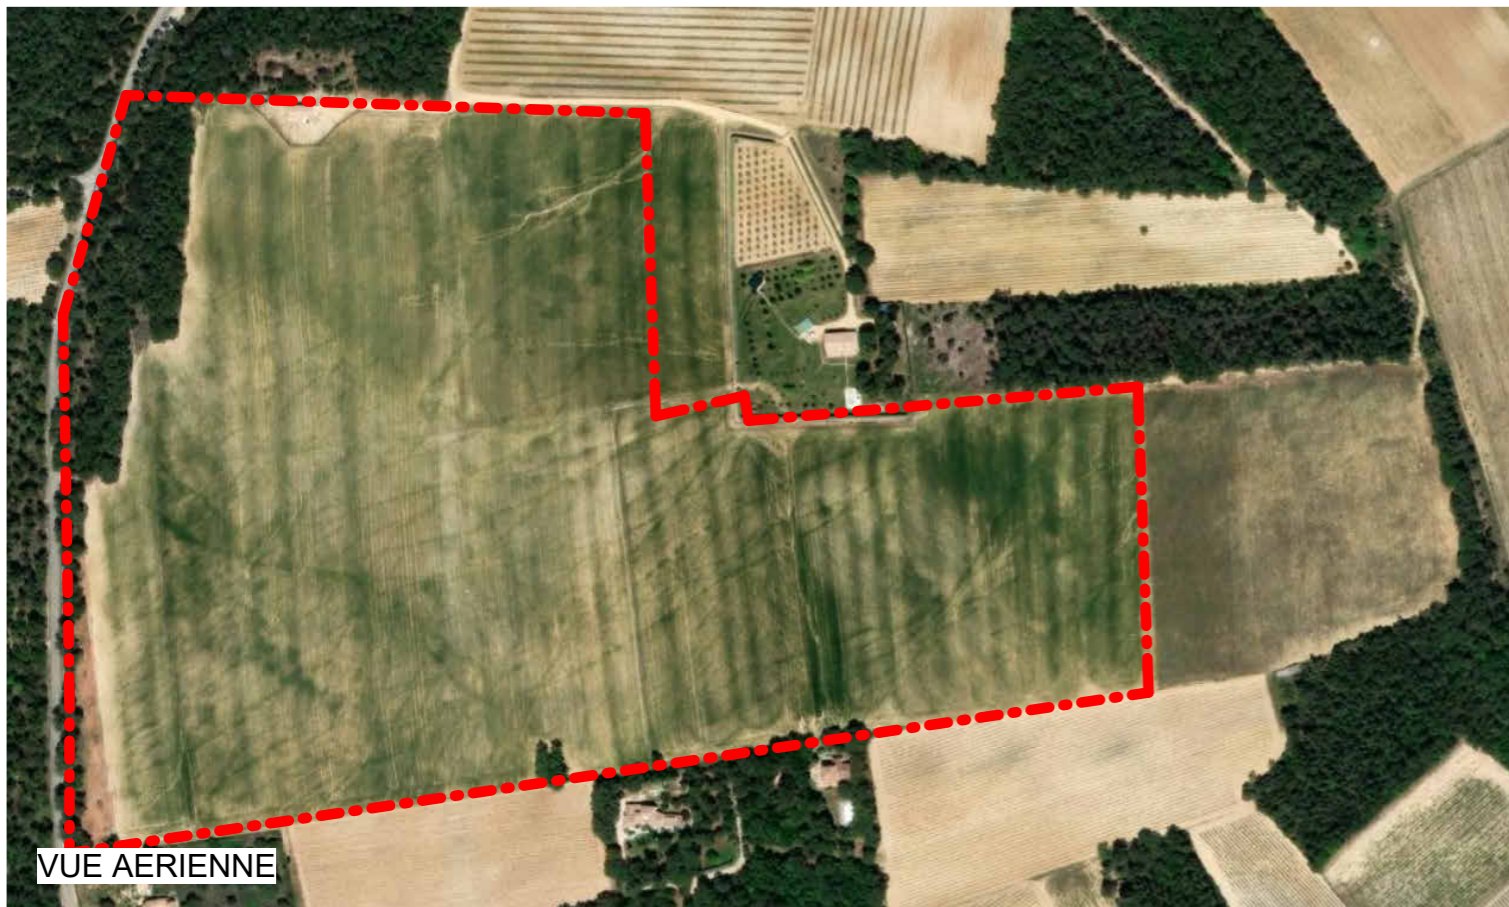

PLAN DE SITUATION - LIEU-DIT "LE BREJAS" - 84430 MONDRAGON

PLU ZONE A

VUE AERIENNE

PLAN CADASTRAL - PARCELLE N°D446-D791-D447-D792-D795-D709-D896-D904 - 208 223M²

CCE
 CCE PARC SOLAIRE
 58 Avenue d'Iéna
 75116 PARIS
 urbanisme@cce-holding.com

M. Brusset

PERMIS DE CONSTRUIRE
 Lieu-dit "Le Brejas"
 MONDRAGON
 84430M0001

PC1 - PLAN DE SITUATION

L'ensemble des cotations est en centimètre

Affaire :
 Phase avancement : PC

Date : 31/03/2025
 Format : A3 Paysage