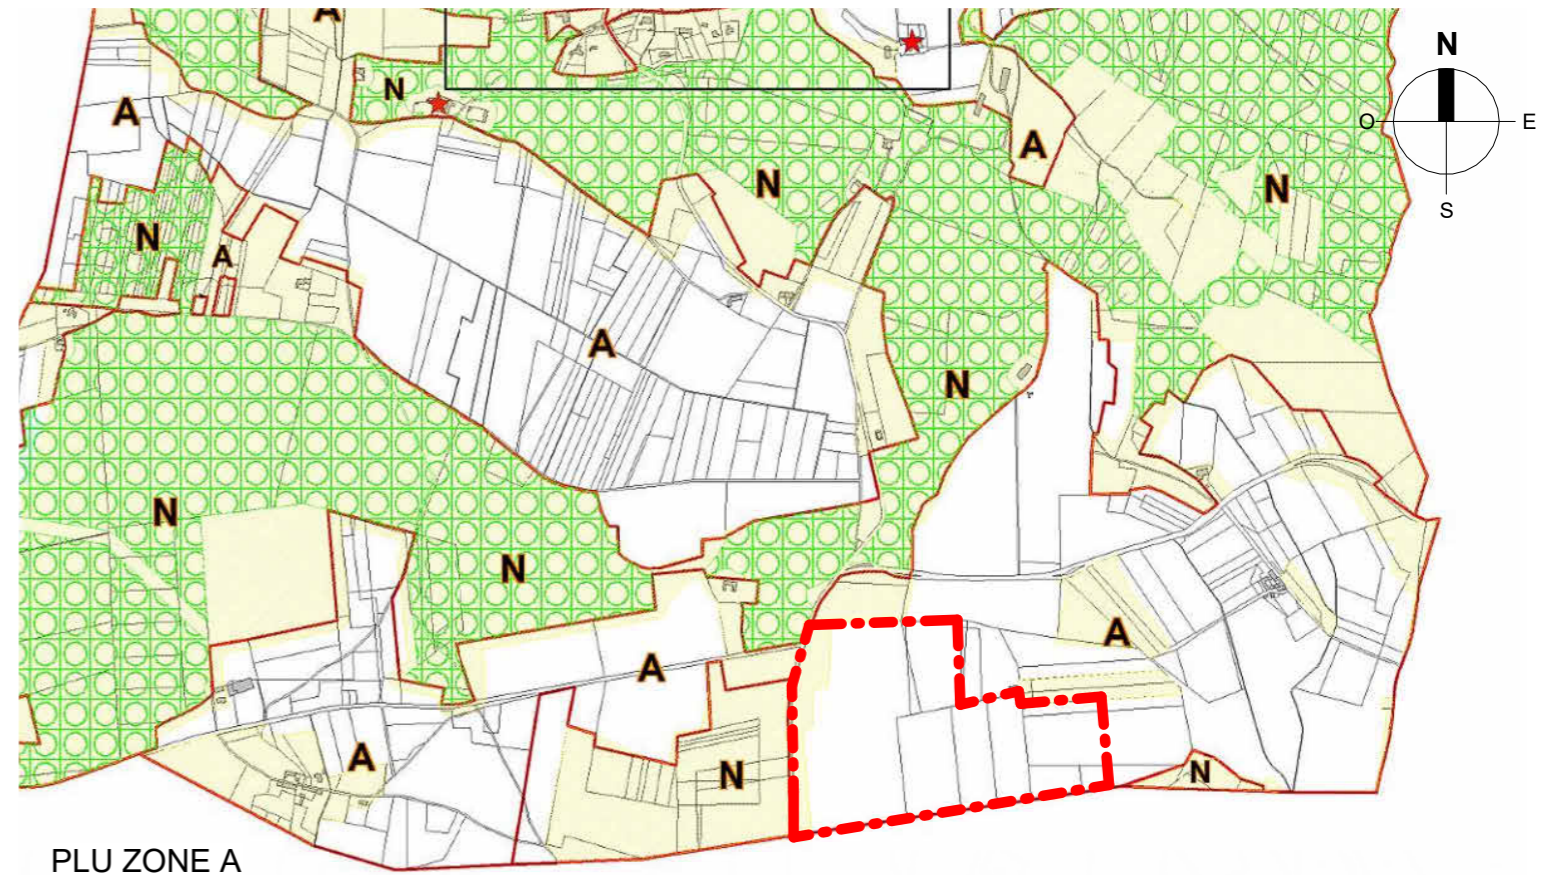

PLAN DE SITUATION - LIEU-DIT "LE BREJAS" - 84430 MONDRAGON

PLU ZONE A

VUE AERIENNE

PLAN CADASTRAL - PARCELLE N°D446-D791-D447-D792-D795-D709-D896-D904 - 208 223M²

CCE
 CCE PARC SOLAIRE
 58 Avenue d'Iéna
 75116 PARIS
 urbanisme@cce-holding.com

M. Brusset

PERMIS DE CONSTRUIRE
 Lieu-dit "Le Brejas"
 MONDRAGON
 84430M0001

PC1 - PLAN DE SITUATION

L'ensemble des cotations est en centimètre

Affaire :
 Phase avancement : PC

Date : 31/03/2025
 Format : A3 Paysage