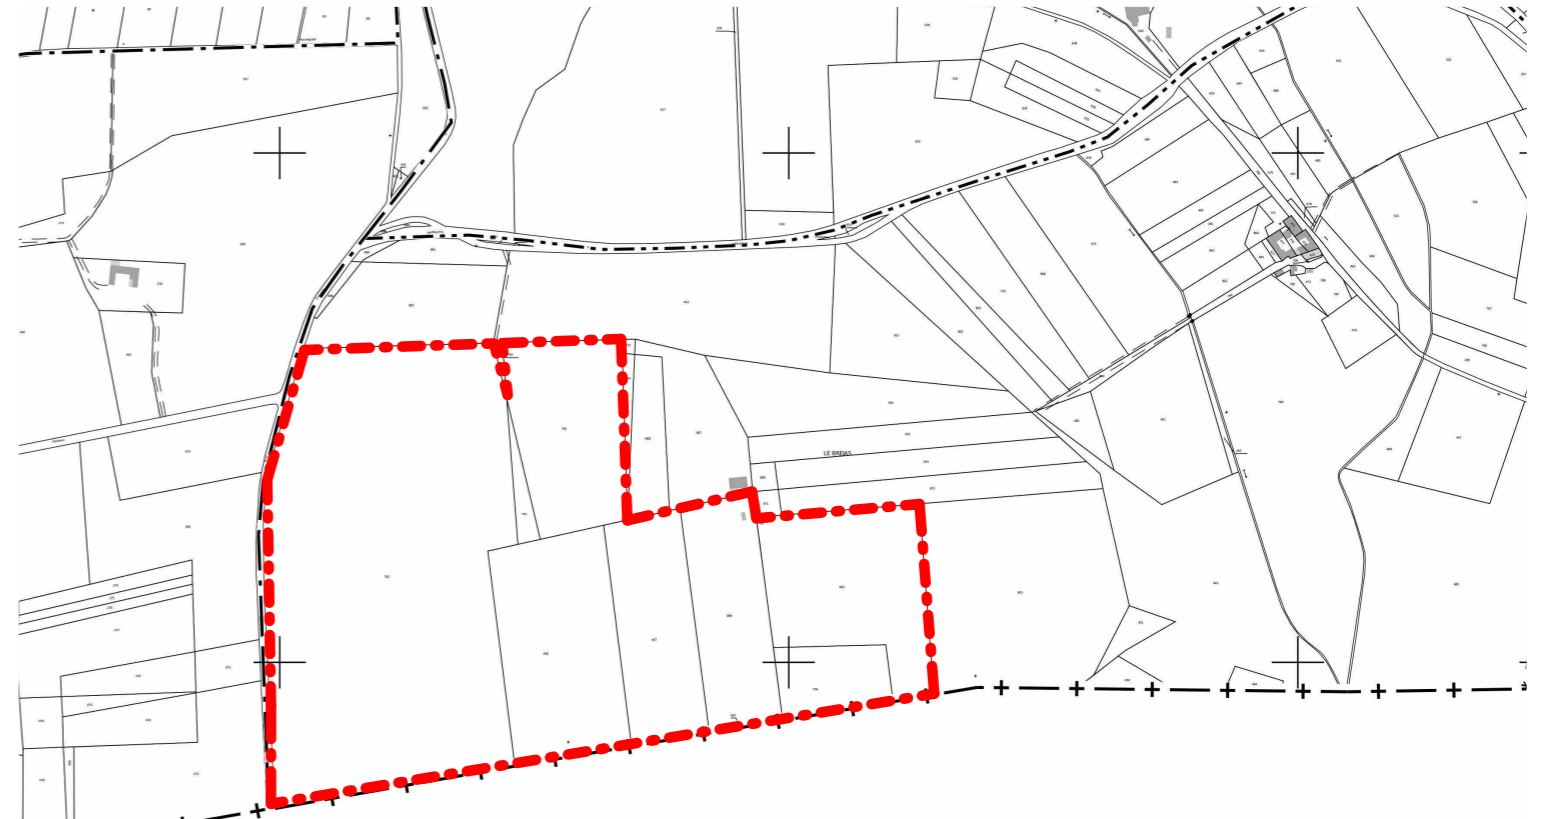

PLAN DE SITUATION - LIEU-DIT "LE BREJAS" - 84430 MONDRAGON

PLU ZONE A

VUE AERIENNE

PLAN CADASTRAL - PARCELLE N°D446-D791-D447-D792-D795-D709-D896-D904 - 208 223M²

CCE
 CCE PARC SOLAIRE
 58 Avenue d'Iéna
 75116 PARIS
 urbanisme@cce-holding.com

M. Brusset

PERMIS DE CONSTRUIRE
 Lieu-dit "Le Brejas"
 MONDRAGON
 84430M0001

PC1 - PLAN DE SITUATION

L'ensemble des cotations est en centimètre

Affaire :
 Phase avancement : PC

Date : 31/03/2025
 Format : A3 Paysage