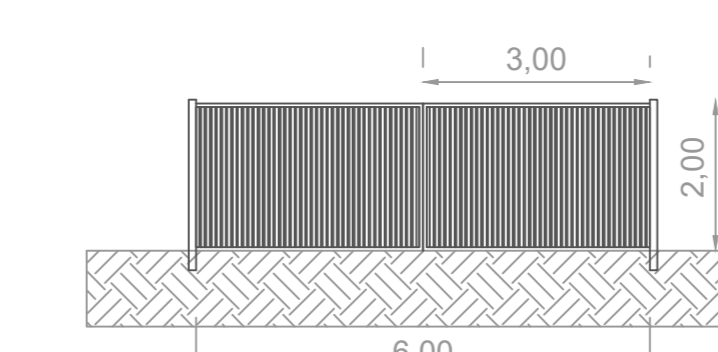

VUE ARRIERE

VUES LATÉRALES GAUCHE / DROITE

TRACKERS EN POSITION A PLAT

Vue de dessus

Tunnel d'élevage
Dimensions : 6.00 m par 20.00 m - hauteur : 3.00 m
Structure acier
Porte en Onduline PVC translucide
Toile PVC teinte verte

Vue de dessus

PC 5 - PORTAIL ET CLOTURE - 1/100ème

Vue de face de la clôture

Vue de face du portail

Passage pour petite faune
20cm de long sur 20cm de haut
tous les 50m