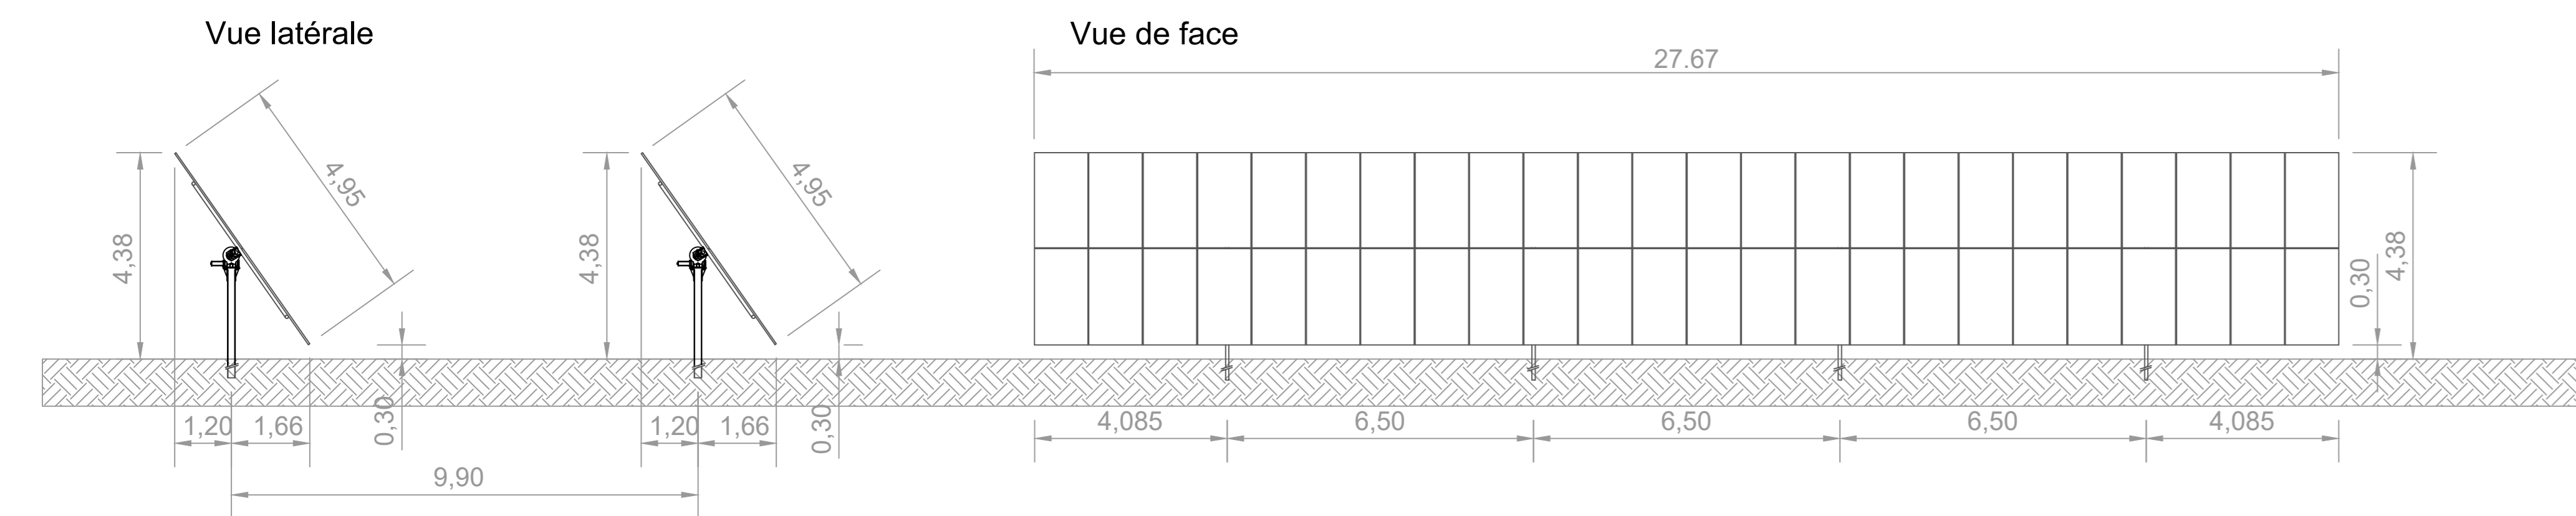

PC 5 - POSTE DE TRANSFORMATION HTB ET POSTE DE LIVRAISON - 1/100ème

COUPE

PLAN DE TOITURE

PC 5 - TRACKERS - 1/100ème

TRACKERS EN POSITION 55°

PC 5 - ABRI TUNNEL - 1/100ème

PLAN DU BATIMENT

VUE DE FACE

VUE ARRIERE

VUES LATÉRALES GAUCHE / DROITE

TRACKERS EN POSITION A PLAT

Vue de dessus

Tunnel d'élevage
Dimensions : 6.00 m par 20.00 m - hauteur : 3.00 m
Structure acier
Porte en Onduline PVC translucide
Toile PVC teinte verte

PC 5 - PLAN DE LA BACHE INCENDIE - 1/100ème
Bâche souple en PVC RAL 6002 - Capacité de 120m3

PLAN DE TOITURE

ELEVATIONS :

PC 5 - POSTE DE TRANSFORMATION (PDT) - 1/100ème
RAL 6002

Vue avant et arrière

Vues latérales

Vue de dessus

PC 5 - PORTAIL ET CLOTURE - 1/100ème

Vue de face de la clôture

Vue de face du portail

Passage pour petite faune
20cm de long sur 20cm de haut
tous les 50m