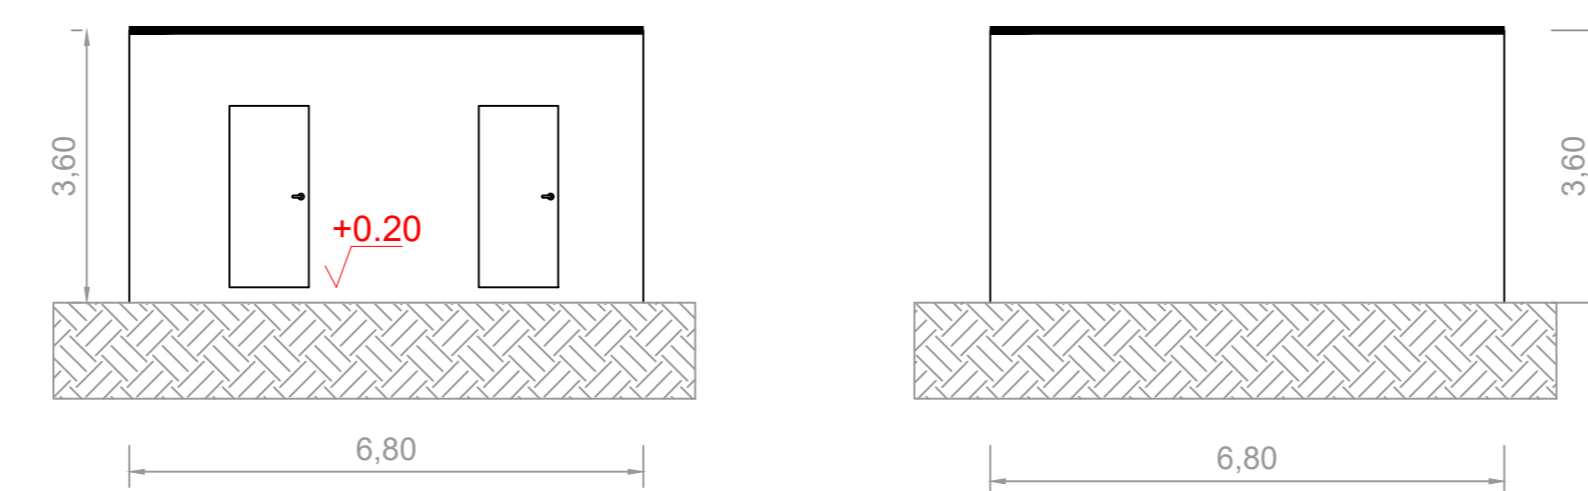

PC 5 - POSTE DE TRANSFORMATION HTB ET POSTE DE LIVRAISON - 1/100ème

COUPE

PLAN DE TOITURE

PC 5 - TRACKERS - 1/100ème

TRACKERS EN POSITION 55°

PC 5 - ABRI TUNNEL - 1/100ème

PLAN DU BATIMENT

VUE DE FACE

VUE ARRIERE

VUES LATÉRALES GAUCHE / DROITE

TRACKERS EN POSITION A PLAT

Vue de dessus

Tunnel d'élevage
Dimensions : 6.00 m par 20.00 m - hauteur : 3.00 m
Structure acier
Porte en Onduline PVC translucide
Toile PVC teinte verte

PC 5 - PLAN DE LA BACHE INCENDIE - 1/100ème
Bâche souple en PVC RAL 6002 - Capacité de 120m3

PLAN DE TOITURE

ELEVATIONS :

PC 5 - POSTE DE TRANSFORMATION (PDT) - 1/100ème
RAL 6002

Vue avant et arrière

Vues latérales

Vue de dessus

PC 5 - PORTAIL ET CLOTURE - 1/100ème

Vue de face de la clôture

Vue de face du portail

Passage pour petite faune
20cm de long sur 20cm de haut
tous les 50m