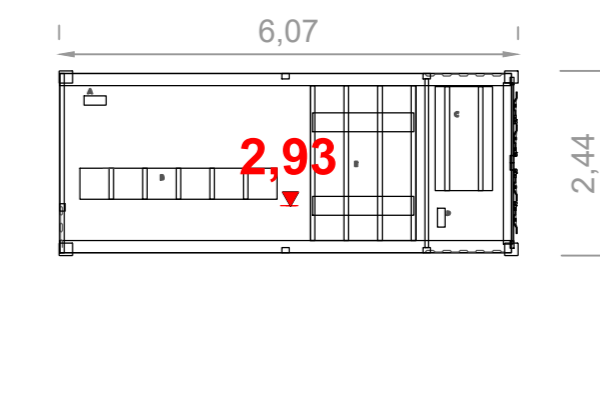

VUE ARRIERE

VUES LATÉRALES GAUCHE / DROITE

TRACKERS EN POSITION A PLAT

Vue de dessus

Tunnel d'élevage
Dimensions : 6.00 m par 20.00 m - hauteur : 3.00 m
Structure acier
Porte en Onduline PVC translucide
Toile PVC teinte verte

PC 5 - PLAN DE LA BACHE INCENDIE - 1/100ème
Bâche souple en PVC RAL 6002 - Capacité de 120m3

PLAN DE TOITURE

ELEVATIONS :

PC 5 - POSTE DE TRANSFORMATION (PDT) - 1/100ème
RAL 6002

Vue avant et arrière

Vues latérales

Vue de dessus

PC 5 - PORTAIL ET CLOTURE - 1/100ème

Vue de face de la clôture

Vue de face du portail

Passage pour petite faune
20cm de long sur 20cm de haut
tous les 50m