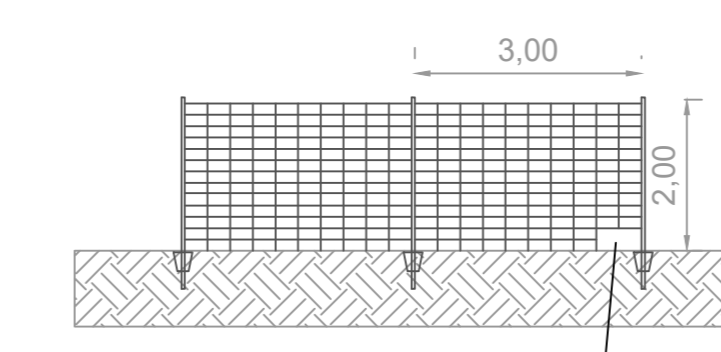

VUE ARRIERE

VUES LATÉRALES GAUCHE / DROITE

TRACKERS EN POSITION A PLAT

Vue de dessus

Tunnel d'élevage
Dimensions : 6.00 m par 20.00 m - hauteur : 3.00 m
Structure acier
Porte en Onduline PVC translucide
Toile PVC teinte verte

PC 5 - PLAN DE LA BACHE INCENDIE - 1/100ème
Bâche souple en PVC RAL 6002 - Capacité de 120m3

PLAN DE TOITURE

ELEVATIONS :

PC 5 - POSTE DE TRANSFORMATION (PDT) - 1/100ème
RAL 6002

Vue avant et arrière

Vues latérales

Vue de dessus

PC 5 - PORTAIL ET CLOTURE - 1/100ème

Vue de face de la clôture

Vue de face du portail

Passage pour petite faune
20cm de long sur 20cm de haut
tous les 50m