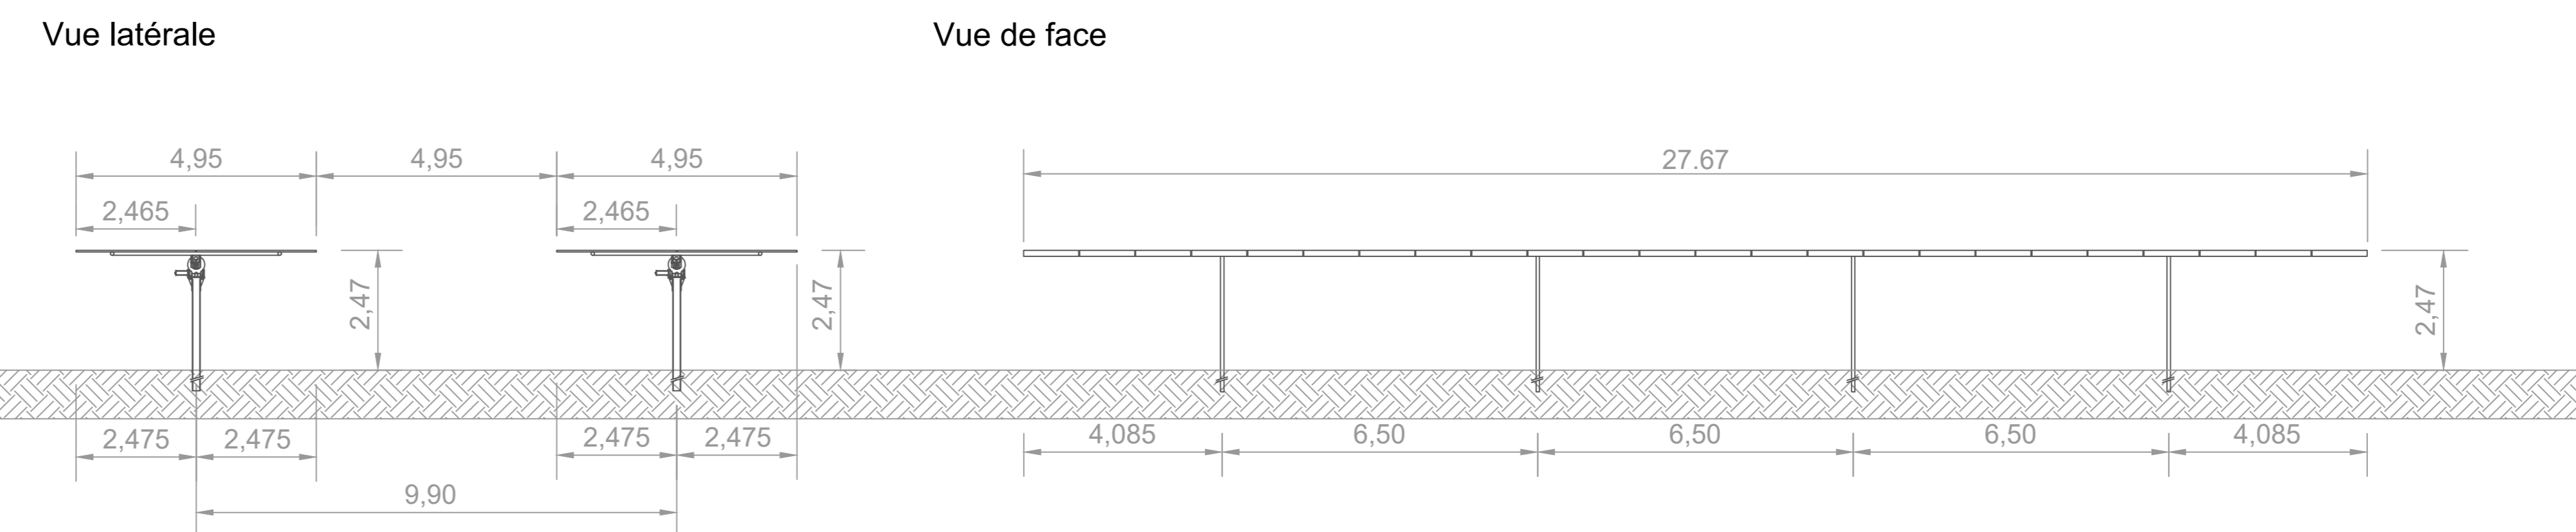

PC 5 - POSTE DE TRANSFORMATION HTB ET POSTE DE LIVRAISON - 1/100ème

COUPE

PLAN DE TOITURE

PC 5 - TRACKERS - 1/100ème

TRACKERS EN POSITION 55°

PC 5 - ABRI TUNNEL - 1/100ème

PLAN DU BATIMENT

VUE DE FACE

VUE ARRIERE

VUES LATÉRALES GAUCHE / DROITE

TRACKERS EN POSITION A PLAT

Vue de dessus

Tunnel d'élevage
Dimensions : 6.00 m par 20.00 m - hauteur : 3.00 m
Structure acier
Porte en Onduline PVC translucide
Toile PVC teinte verte

PC 5 - PLAN DE LA BACHE INCENDIE - 1/100ème
Bâche souple en PVC RAL 6002 - Capacité de 120m3

PLAN DE TOITURE

ELEVATIONS :

PC 5 - POSTE DE TRANSFORMATION (PDT) - 1/100ème
RAL 6002

Vue avant et arrière

Vues latérales

Vue de dessus

PC 5 - PORTAIL ET CLOTURE - 1/100ème

Vue de face de la clôture

Vue de face du portail

Passage pour petite faune
20cm de long sur 20cm de haut
tous les 50m