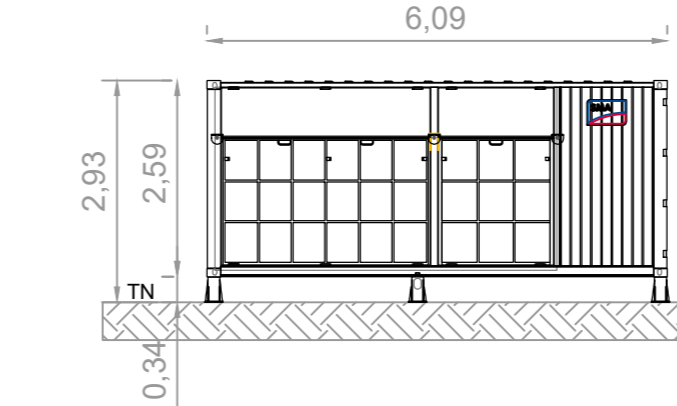

VUE ARRIERE

VUES LATÉRALES GAUCHE / DROITE

TRACKERS EN POSITION A PLAT

Vue de dessus

Tunnel d'élevage
Dimensions : 6.00 m par 20.00 m - hauteur : 3.00 m
Structure acier
Porte en Onduline PVC translucide
Toile PVC teinte verte

PC 5 - PLAN DE LA BACHE INCENDIE - 1/100ème
Bâche souple en PVC RAL 6002 - Capacité de 120m3

PLAN DE TOITURE

ELEVATIONS :

PC 5 - POSTE DE TRANSFORMATION (PDT) - 1/100ème
RAL 6002

Vue avant et arrière

Vues latérales

Vue de dessus

PC 5 - PORTAIL ET CLOTURE - 1/100ème

Vue de face de la clôture

Vue de face du portail

Passage pour petite faune
20cm de long sur 20cm de haut
tous les 50m