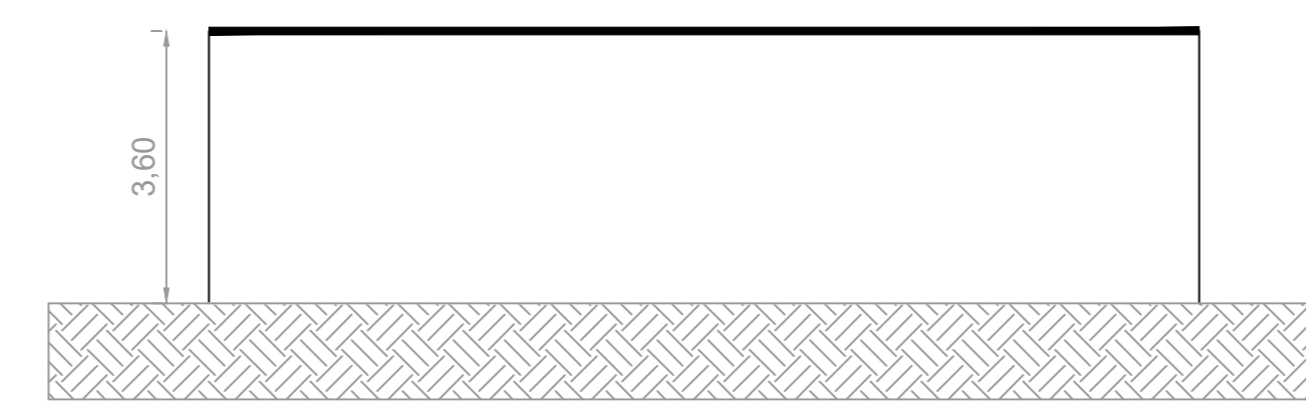

PC 5 - POSTE DE TRANSFORMATION HTB ET POSTE DE LIVRAISON - 1/100ème

COUPE

PLAN DE TOITURE

PC 5 - TRACKERS - 1/100ème

TRACKERS EN POSITION 55°

PC 5 - ABRI TUNNEL - 1/100ème

PLAN DU BATIMENT

VUE DE FACE

VUE ARRIERE

VUES LATÉRALES GAUCHE / DROITE

TRACKERS EN POSITION A PLAT

Vue de dessus

Tunnel d'élevage
Dimensions : 6.00 m par 20.00 m - hauteur : 3.00 m
Structure acier
Porte en Onduline PVC translucide
Toile PVC teinte verte

PC 5 - PLAN DE LA BACHE INCENDIE - 1/100ème
Bâche souple en PVC RAL 6002 - Capacité de 120m3

PLAN DE TOITURE

ELEVATIONS :

PC 5 - POSTE DE TRANSFORMATION (PDT) - 1/100ème
RAL 6002

Vue avant et arrière

Vues latérales

Vue de dessus

PC 5 - PORTAIL ET CLOTURE - 1/100ème

Vue de face de la clôture

Vue de face du portail

Passage pour petite faune
20cm de long sur 20cm de haut
tous les 50m