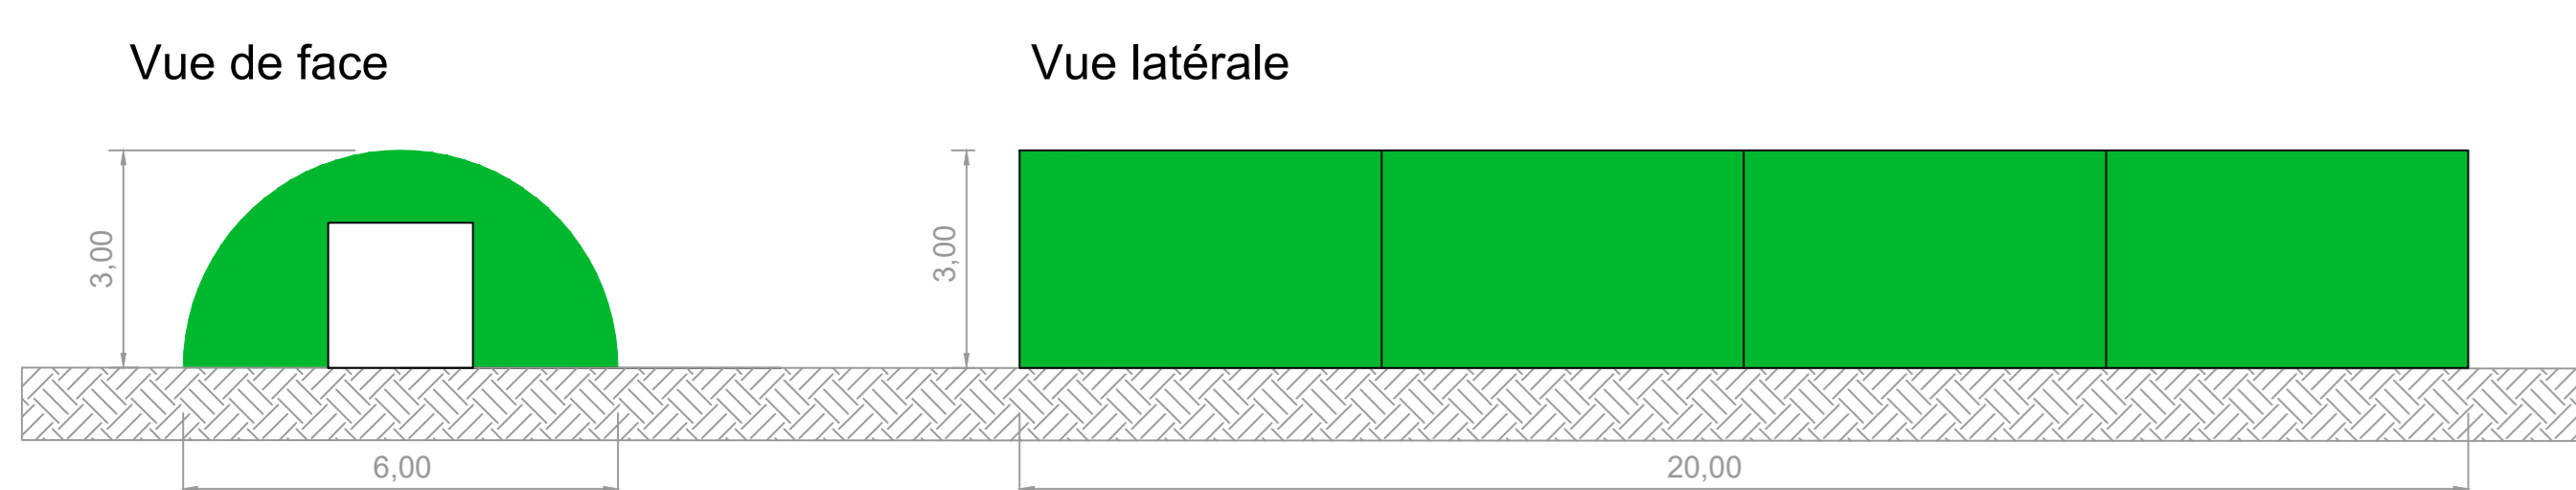

PC 5 - POSTE DE TRANSFORMATION HTB ET POSTE DE LIVRAISON - 1/100ème

COUPE

PLAN DE TOITURE

PC 5 - TRACKERS - 1/100ème

TRACKERS EN POSITION 55°

PC 5 - ABRI TUNNEL - 1/100ème

PLAN DU BATIMENT

VUE DE FACE

VUE ARRIERE

VUES LATÉRALES GAUCHE / DROITE

TRACKERS EN POSITION A PLAT

Vue de dessus

Tunnel d'élevage
Dimensions : 6.00 m par 20.00 m - hauteur : 3.00 m
Structure acier
Porte en Onduline PVC translucide
Toile PVC teinte verte

PC 5 - PLAN DE LA BACHE INCENDIE - 1/100ème
Bâche souple en PVC RAL 6002 - Capacité de 120m3

PLAN DE TOITURE

ELEVATIONS :

PC 5 - POSTE DE TRANSFORMATION (PDT) - 1/100ème
RAL 6002

Vue avant et arrière

Vues latérales

Vue de dessus

PC 5 - PORTAIL ET CLOTURE - 1/100ème

Vue de face de la clôture

Vue de face du portail

Passage pour petite faune
20cm de long sur 20cm de haut
tous les 50m