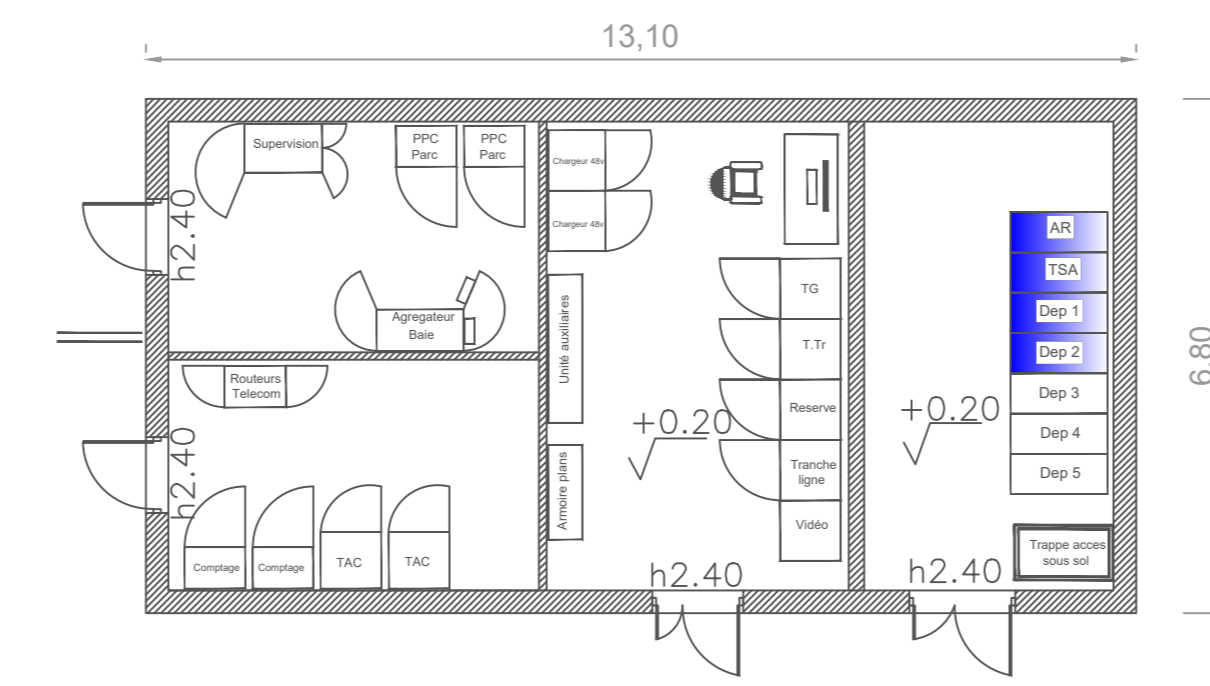

PC 5 - POSTE DE TRANSFORMATION HTB ET POSTE DE LIVRAISON - 1/100ème

COUPE

PLAN DE TOITURE

PC 5 - TRACKERS - 1/100ème

TRACKERS EN POSITION 55°

PC 5 - ABRI TUNNEL - 1/100ème

PLAN DU BATIMENT

VUE DE FACE

VUE ARRIERE

VUES LATÉRALES GAUCHE / DROITE

TRACKERS EN POSITION A PLAT

Vue de dessus

Tunnel d'élevage
Dimensions : 6.00 m par 20.00 m - hauteur : 3.00 m
Structure acier
Porte en Onduline PVC translucide
Toile PVC teinte verte

PC 5 - PLAN DE LA BACHE INCENDIE - 1/100ème
Bâche souple en PVC RAL 6002 - Capacité de 120m3

PLAN DE TOITURE

ELEVATIONS :

PC 5 - POSTE DE TRANSFORMATION (PDT) - 1/100ème
RAL 6002

Vue avant et arrière

Vues latérales

Vue de dessus

PC 5 - PORTAIL ET CLOTURE - 1/100ème

Vue de face de la clôture

Vue de face du portail

Passage pour petite faune
20cm de long sur 20cm de haut
tous les 50m