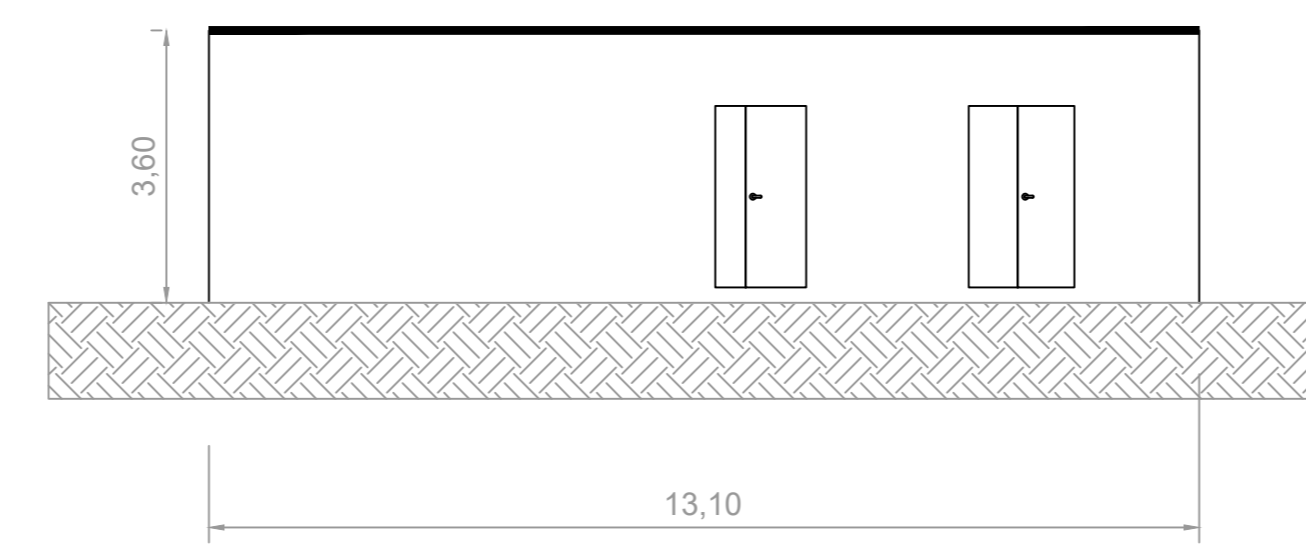

PC 5 - POSTE DE TRANSFORMATION HTB ET POSTE DE LIVRAISON - 1/100ème

COUPE

PLAN DE TOITURE

PC 5 - TRACKERS - 1/100ème

TRACKERS EN POSITION 55°

PC 5 - ABRI TUNNEL - 1/100ème

PLAN DU BATIMENT

VUE DE FACE

VUE ARRIERE

VUES LATÉRALES GAUCHE / DROITE

TRACKERS EN POSITION A PLAT

Vue de dessus

Tunnel d'élevage
Dimensions : 6.00 m par 20.00 m - hauteur : 3.00 m
Structure acier
Porte en Onduline PVC translucide
Toile PVC teinte verte

PC 5 - PLAN DE LA BACHE INCENDIE - 1/100ème
Bâche souple en PVC RAL 6002 - Capacité de 120m3

PLAN DE TOITURE

ELEVATIONS :

PC 5 - POSTE DE TRANSFORMATION (PDT) - 1/100ème
RAL 6002

Vue avant et arrière

Vues latérales

Vue de dessus

PC 5 - PORTAIL ET CLOTURE - 1/100ème

Vue de face de la clôture

Vue de face du portail

Passage pour petite faune
20cm de long sur 20cm de haut
tous les 50m