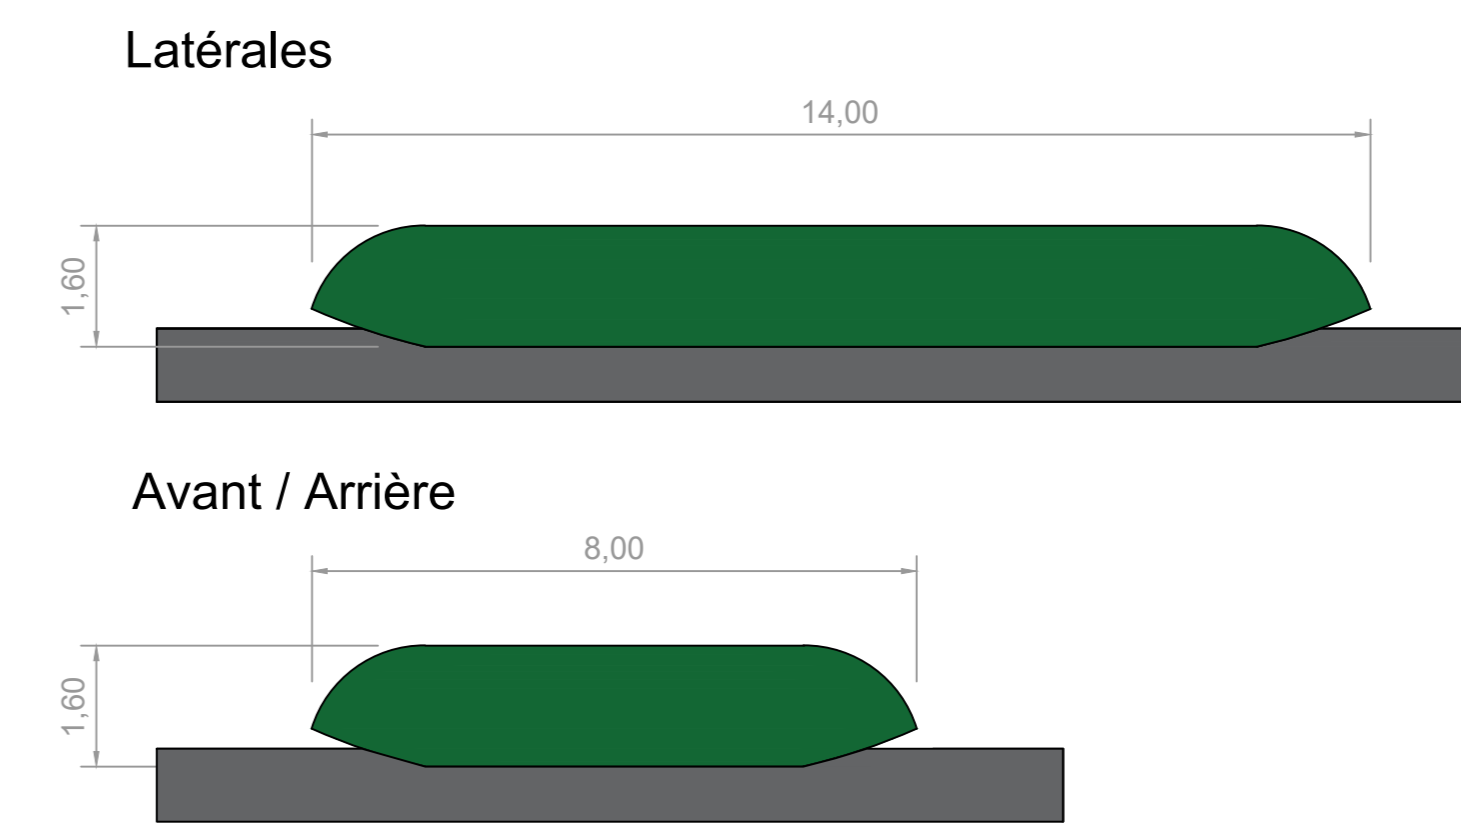

PC 5 - POSTE DE TRANSFORMATION HTB ET POSTE DE LIVRAISON - 1/100ème

COUPE

PLAN DE TOITURE

PC 5 - TRACKERS - 1/100ème

TRACKERS EN POSITION 55°

PC 5 - ABRI TUNNEL - 1/100ème

PLAN DU BATIMENT

VUE DE FACE

VUE ARRIERE

VUES LATÉRALES GAUCHE / DROITE

TRACKERS EN POSITION A PLAT

Vue de dessus

Tunnel d'élevage
Dimensions : 6.00 m par 20.00 m - hauteur : 3.00 m
Structure acier
Porte en Onduline PVC translucide
Toile PVC teinte verte

PC 5 - PLAN DE LA BACHE INCENDIE - 1/100ème
Bâche souple en PVC RAL 6002 - Capacité de 120m3

PLAN DE TOITURE

ELEVATIONS :

PC 5 - POSTE DE TRANSFORMATION (PDT) - 1/100ème
RAL 6002

Vue avant et arrière

Vues latérales

Vue de dessus

PC 5 - PORTAIL ET CLOTURE - 1/100ème

Vue de face de la clôture

Vue de face du portail

Passage pour petite faune
20cm de long sur 20cm de haut
tous les 50m