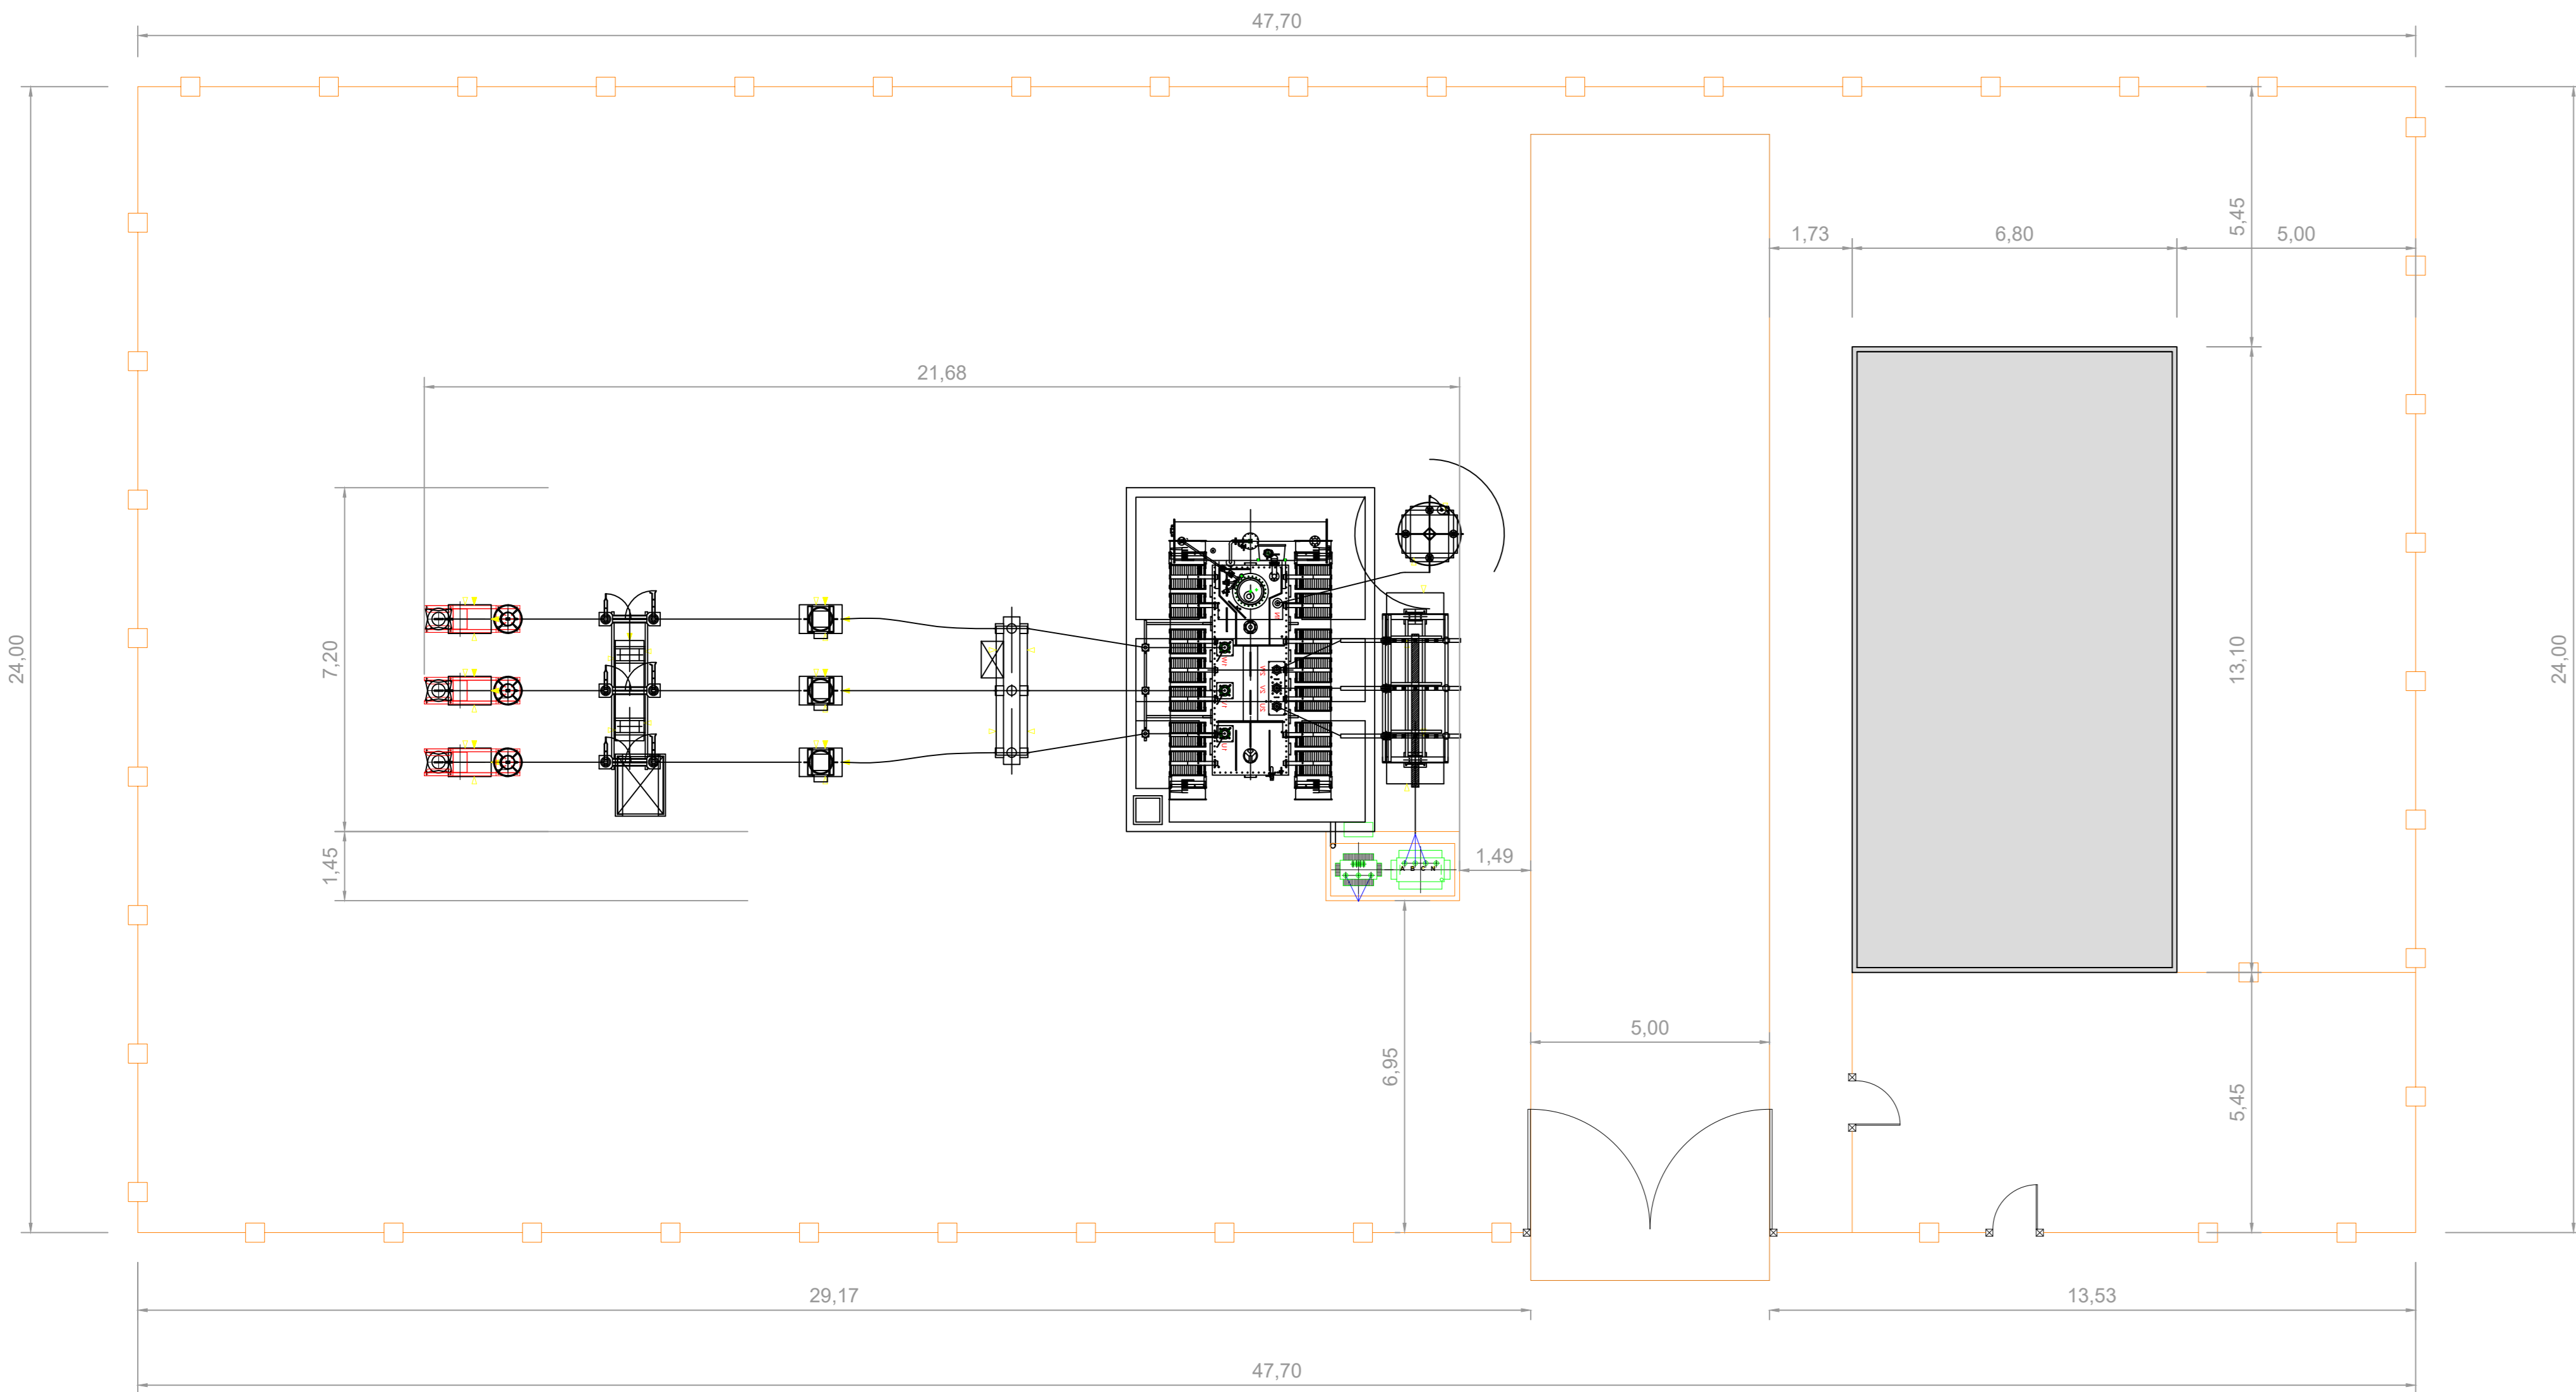

PC 5 - POSTE DE TRANSFORMATION HTB ET POSTE DE LIVRAISON - 1/100ème

COUPE

PLAN DE TOITURE

PC 5 - TRACKERS - 1/100ème

TRACKERS EN POSITION 55°

PC 5 - ABRI TUNNEL - 1/100ème

PLAN DU BATIMENT

VUE DE FACE

VUE ARRIERE

VUES LATÉRALES GAUCHE / DROITE

TRACKERS EN POSITION A PLAT

Vue de dessus

Tunnel d'élevage
Dimensions : 6.00 m par 20.00 m - hauteur : 3.00 m
Structure acier
Porte en Onduline PVC translucide
Toile PVC teinte verte

PC 5 - PLAN DE LA BACHE INCENDIE - 1/100ème
Bâche souple en PVC RAL 6002 - Capacité de 120m3

PLAN DE TOITURE

ELEVATIONS :

PC 5 - POSTE DE TRANSFORMATION (PDT) - 1/100ème
RAL 6002

Vue avant et arrière

Vues latérales

Vue de dessus

PC 5 - PORTAIL ET CLOTURE - 1/100ème

Vue de face de la clôture

Vue de face du portail

Passage pour petite faune
20cm de long sur 20cm de haut
tous les 50m