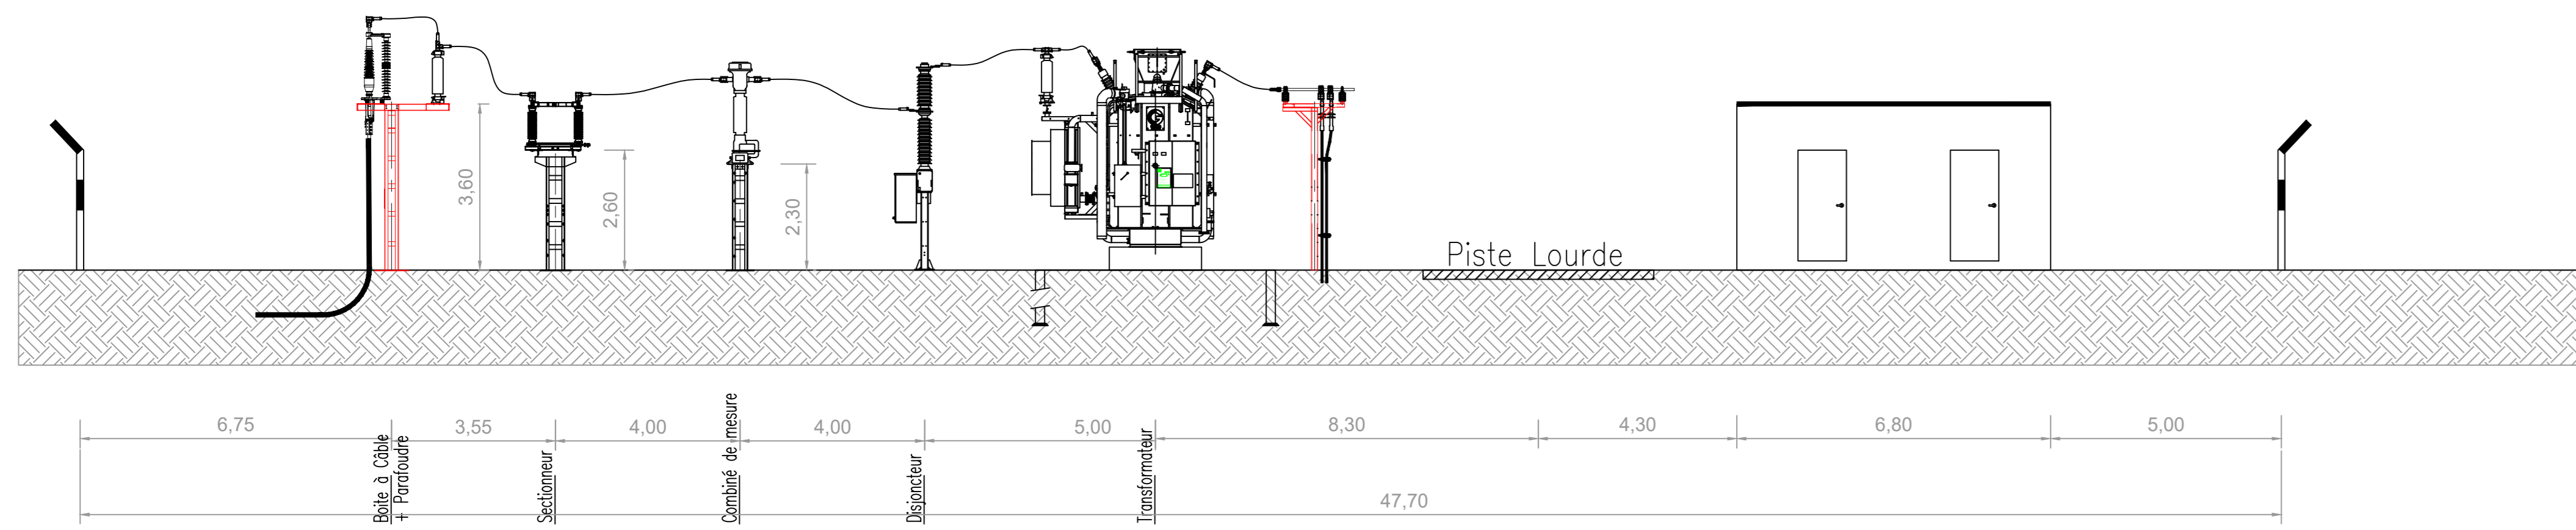

PC 5 - POSTE DE TRANSFORMATION HTB ET POSTE DE LIVRAISON - 1/100ème

COUPE

PLAN DE TOITURE

PC 5 - TRACKERS - 1/100ème

TRACKERS EN POSITION 55°

PC 5 - ABRI TUNNEL - 1/100ème

PLAN DU BATIMENT

VUE DE FACE

VUE ARRIERE

VUES LATÉRALES GAUCHE / DROITE

TRACKERS EN POSITION A PLAT

Vue de dessus

Tunnel d'élevage
Dimensions : 6.00 m par 20.00 m - hauteur : 3.00 m
Structure acier
Porte en Onduline PVC translucide
Toile PVC teinte verte

PC 5 - PLAN DE LA BACHE INCENDIE - 1/100ème
Bâche souple en PVC RAL 6002 - Capacité de 120m3

PLAN DE TOITURE

ELEVATIONS :

PC 5 - POSTE DE TRANSFORMATION (PDT) - 1/100ème
RAL 6002

Vue avant et arrière

Vues latérales

Vue de dessus

PC 5 - PORTAIL ET CLOTURE - 1/100ème

Vue de face de la clôture

Vue de face du portail

Passage pour petite faune
20cm de long sur 20cm de haut
tous les 50m