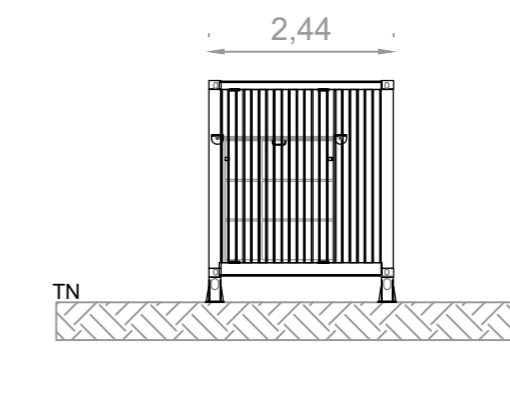

VUE ARRIERE

VUES LATÉRALES GAUCHE / DROITE

TRACKERS EN POSITION A PLAT

Vue de dessus

Tunnel d'élevage
Dimensions : 6.00 m par 20.00 m - hauteur : 3.00 m
Structure acier
Porte en Onduline PVC translucide
Toile PVC teinte verte

PC 5 - PLAN DE LA BACHE INCENDIE - 1/100ème
Bâche souple en PVC RAL 6002 - Capacité de 120m3

PLAN DE TOITURE

ELEVATIONS :

PC 5 - POSTE DE TRANSFORMATION (PDT) - 1/100ème
RAL 6002

Vue avant et arrière

Vues latérales

Vue de dessus

PC 5 - PORTAIL ET CLOTURE - 1/100ème

Vue de face de la clôture

Vue de face du portail

Passage pour petite faune
20cm de long sur 20cm de haut
tous les 50m