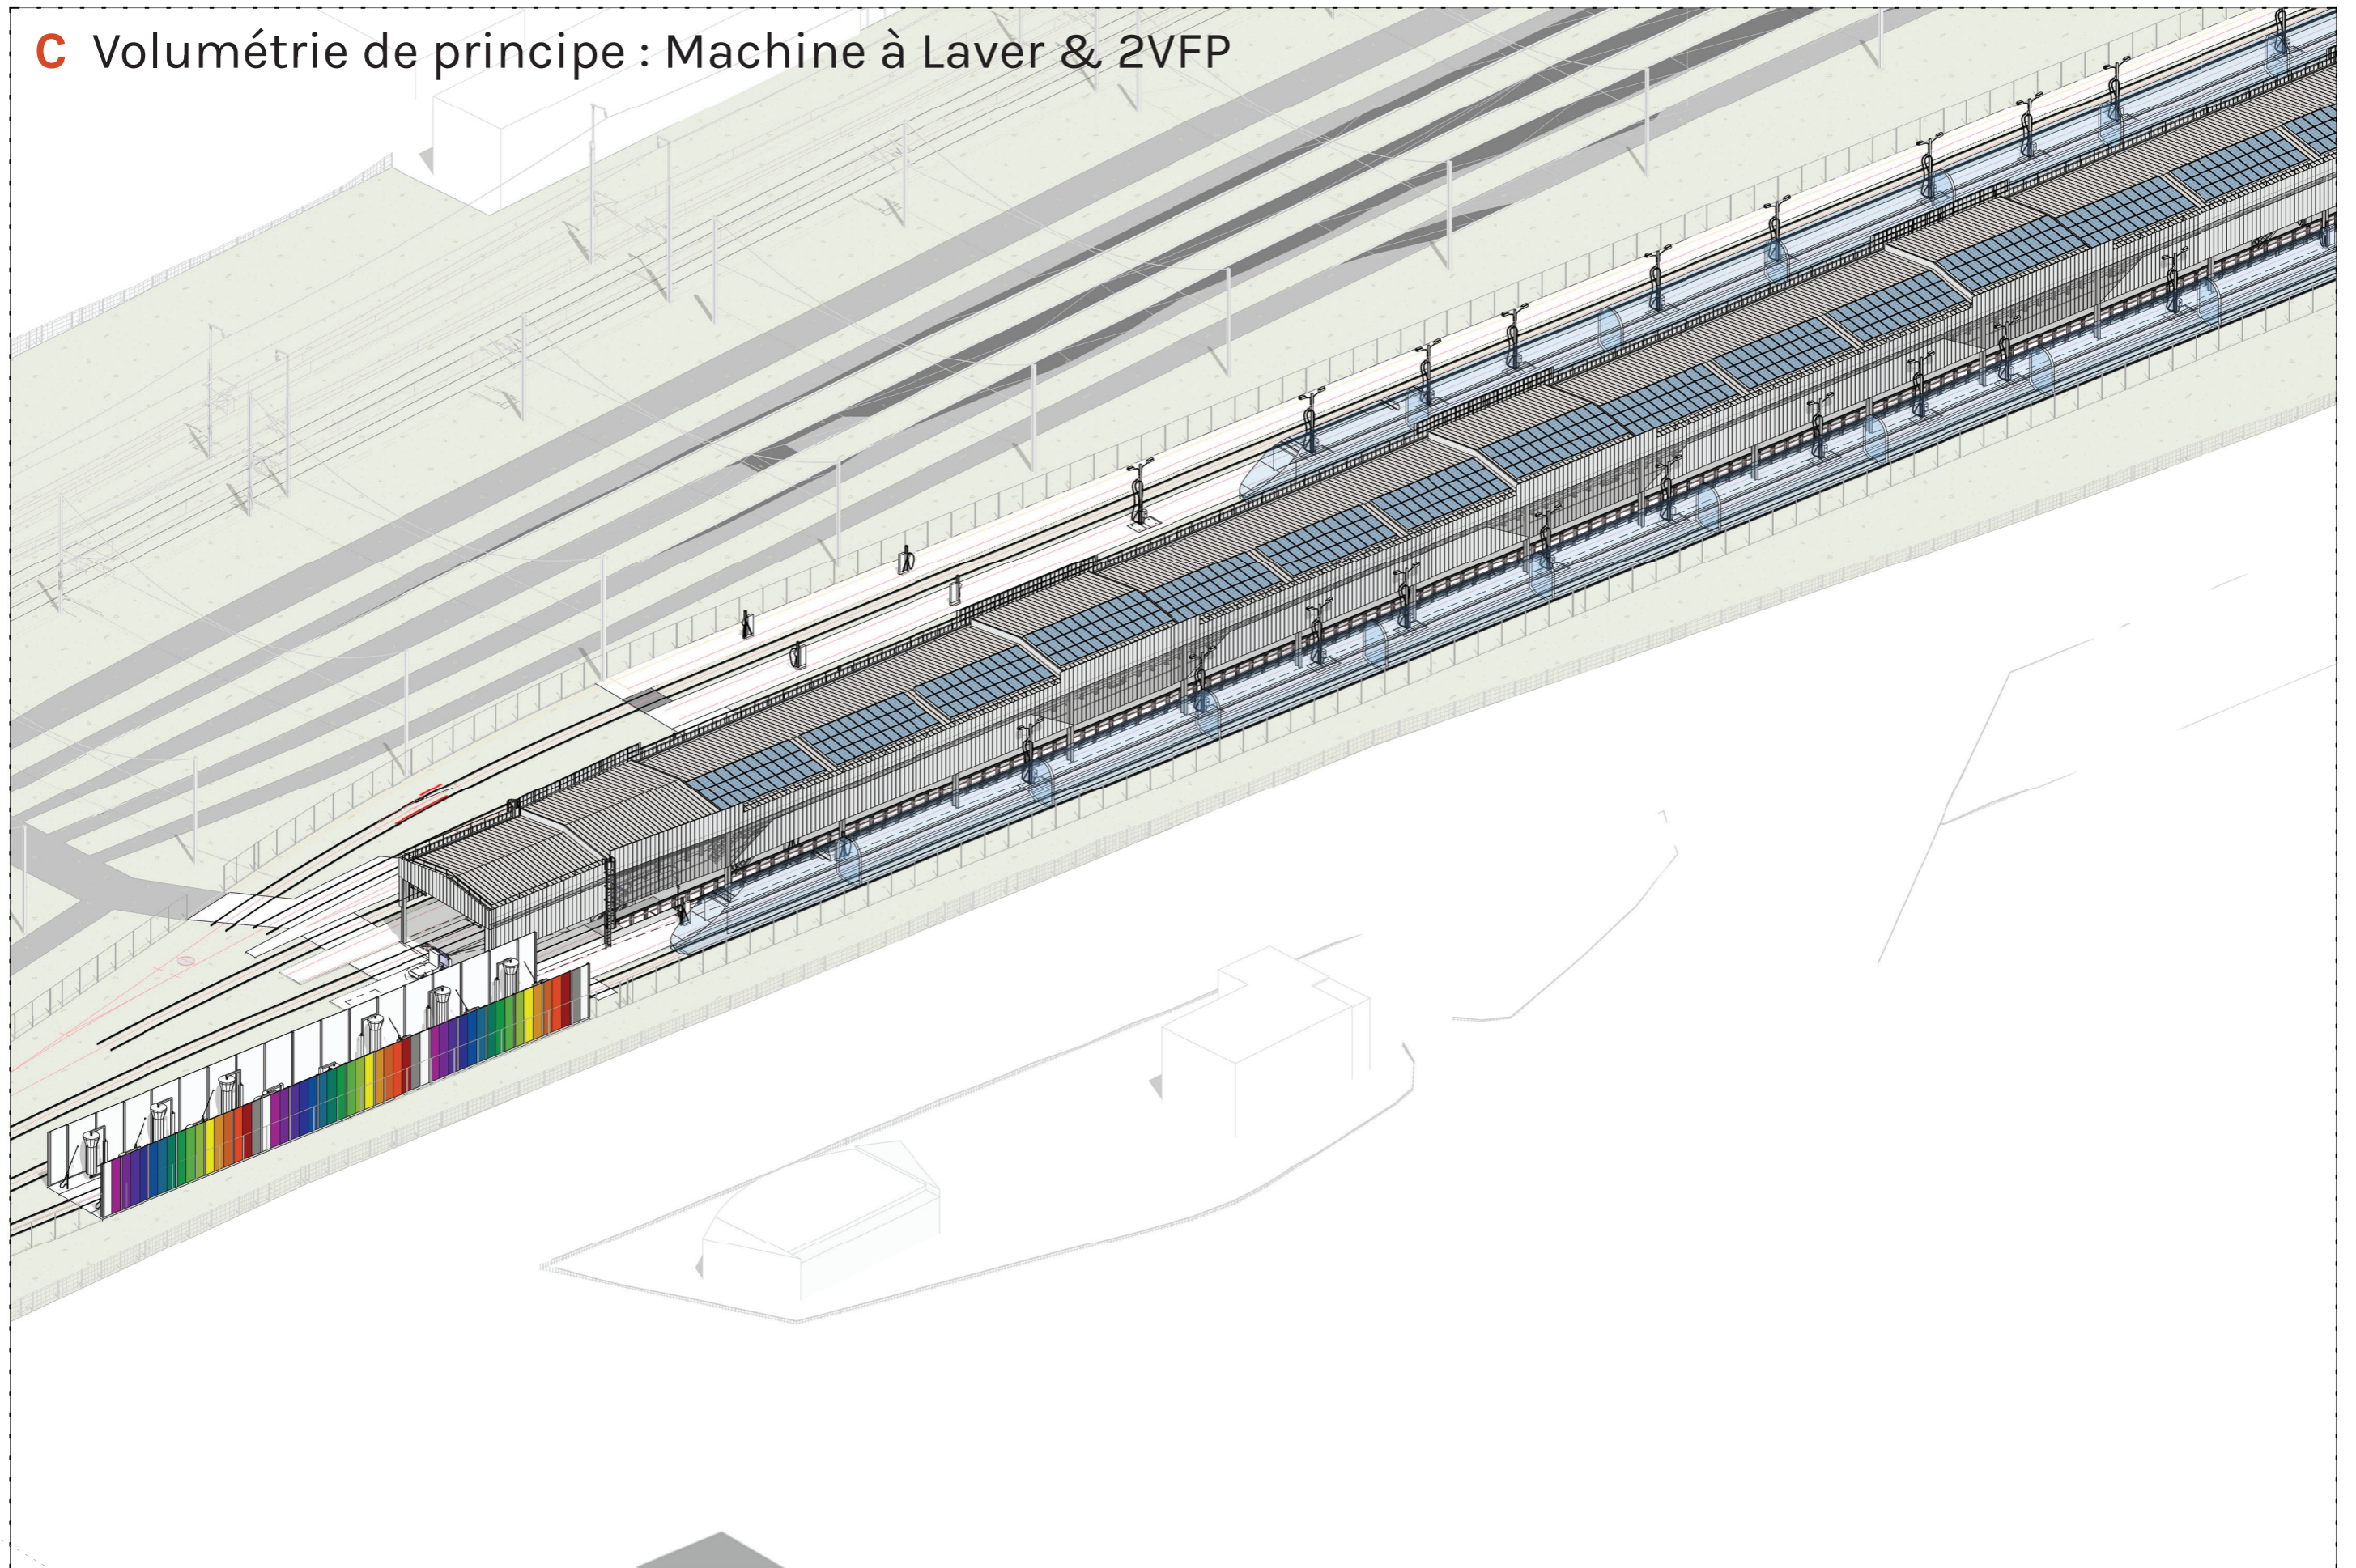

C Volumétrie de principe : Machine à Laver & 2VFP

62

D Volumétrie de principe : ZOOM sur Machine à Laver & 2VFP