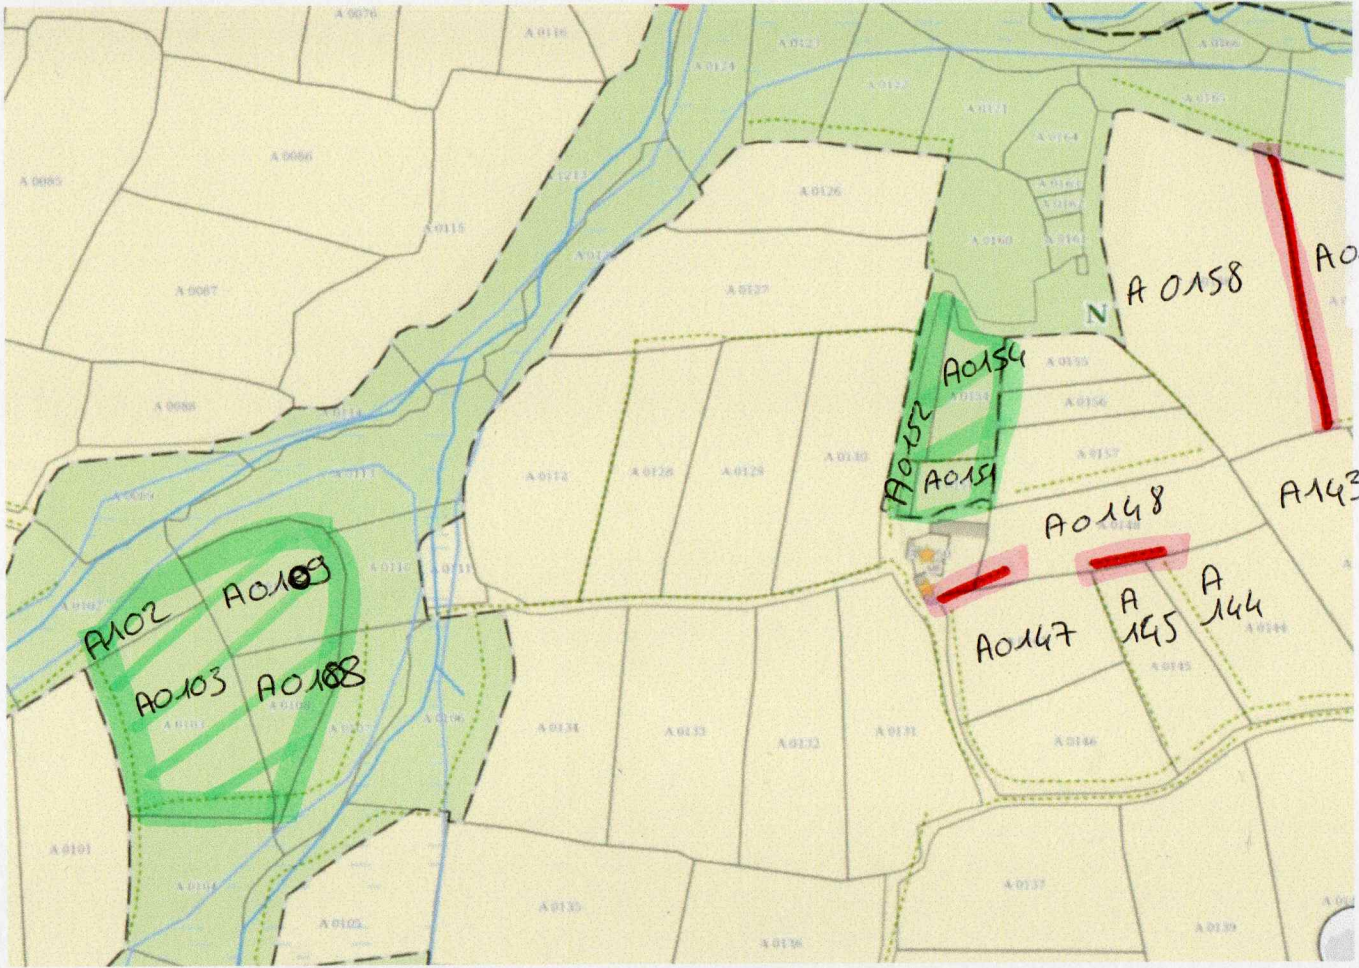

22780

Logivy-plaigras-

315120

Absence de Haies

Zone Agricole Exploité