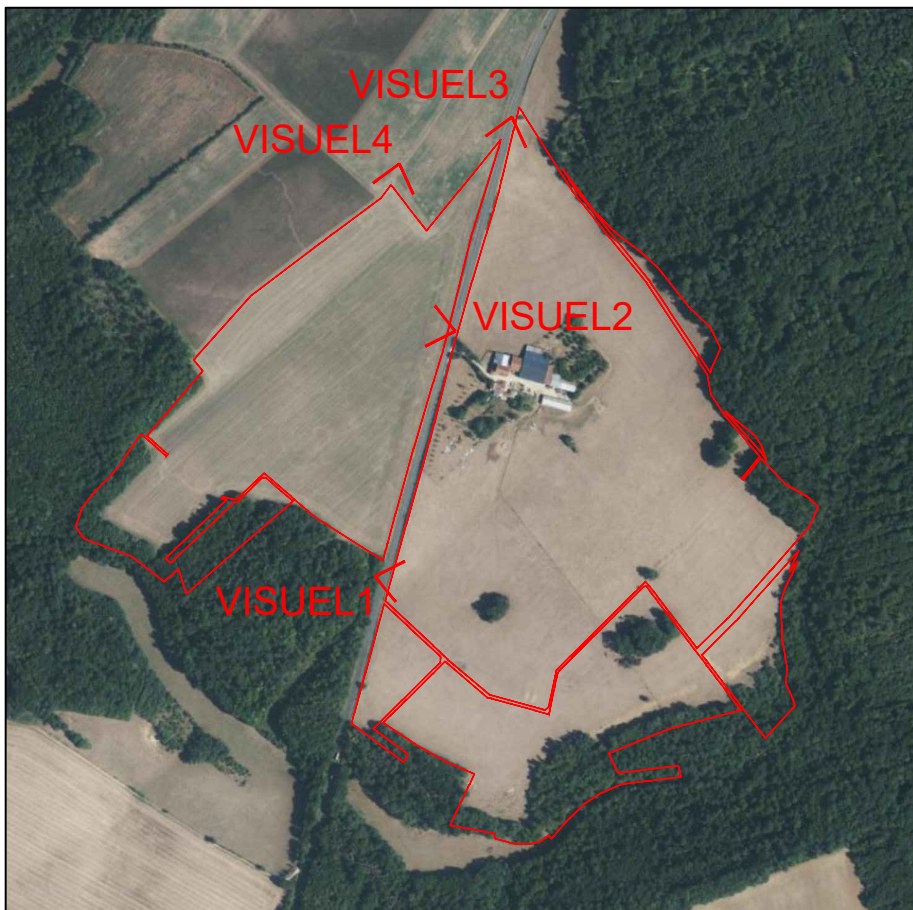

DATE 04/12/2024

PHASE PC

ECHELLE

CODE PC6.1

REFERENCE MA24-CEB-PI001-A

VISUEL INTEGRATION 1 (sans haie)

VISUEL INTEGRATION 1 (avec haie paysagère)

VISUEL INTEGRATION 2 (sans haie)