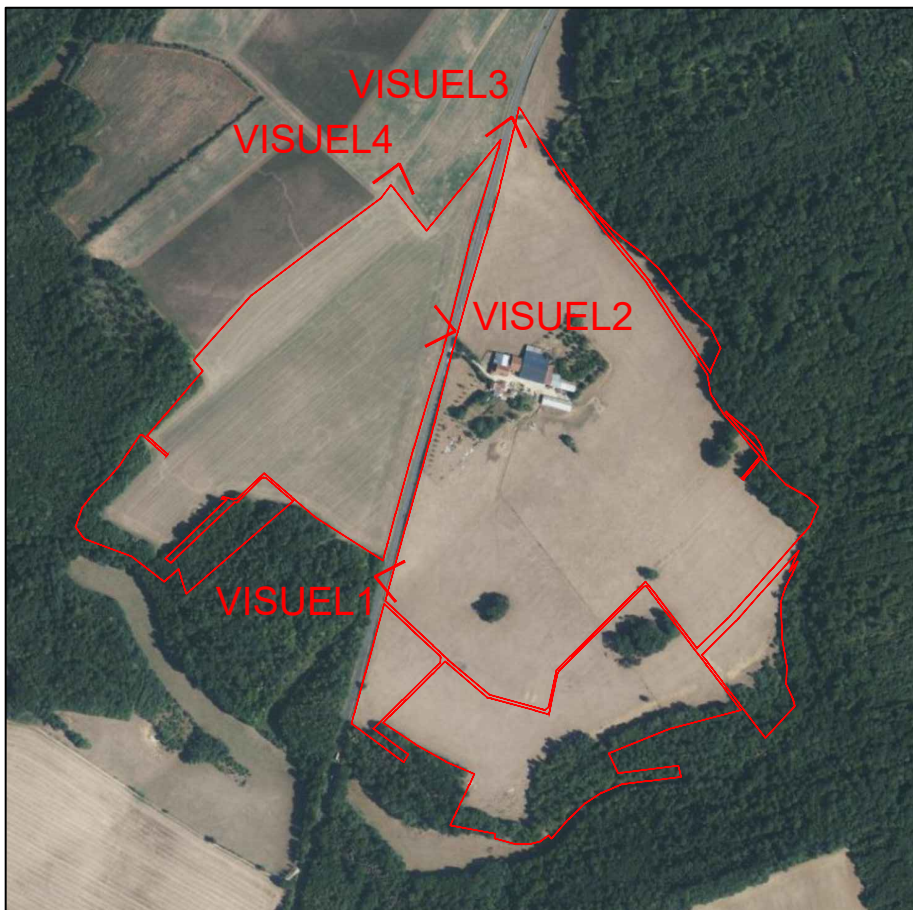

DATE 04/12/2024

PHASE PC

ECHELLE

CODE PC6.3

REFERENCE MA24-CEB-PI001-A

VISUEL INTEGRATION 3 (sans haie)

VISUEL INTEGRATION 3 (avec haie paysagère)

ARCHITECTE (Permis de Construire)