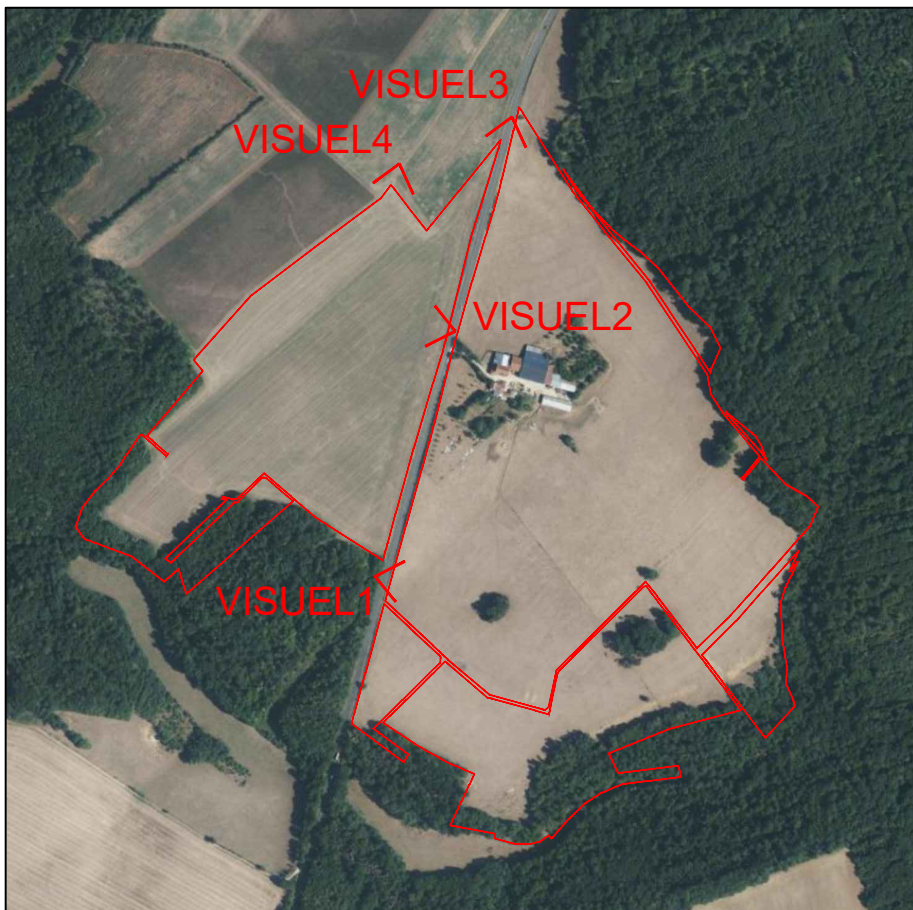

ARCHITECTE (Permis de Construire)

MAGA ARCHITECTURE

4 rue de Chatillon, 75014 PARIS

T +33 6 81 62 26 30

E mldudon@maga-architectes.com

BE ENERGIE

GREENBIRDIE

13 rue Raymond Losserand, 75014 PARIS

T +33 1 44 08 10 50

E marie-charlotte.burtin@greenbirdie.fr

MAITRE D'OUVRAGE

TENSOL 20

Plan de Fabrique, Arterparc de Fuveau, 13710 FUYEAU

T

E matthieu.laloye@synerdev.fr

PC 6-3

VISUEL INTEGRATION 3

CENTRALE AGRIVOLTAIQUE AU SOL

LA BELLE EPINE

COMBLES-EN-BARROIS

Signé par :

Stephane MICHAUT

1BB515680D0B480...

MAGA **Architecture**
4 rue de Chatillon - 75014 Paris
mldudon@maga-architecture.com
Ordre des architectes S22289
architecture Siret 89790067600015 RCS Paris

DATE 04/12/2024

PHASE PC

ECHELLE

CODE PC6.3

REFERENCE MA24-CEB-PI001-A