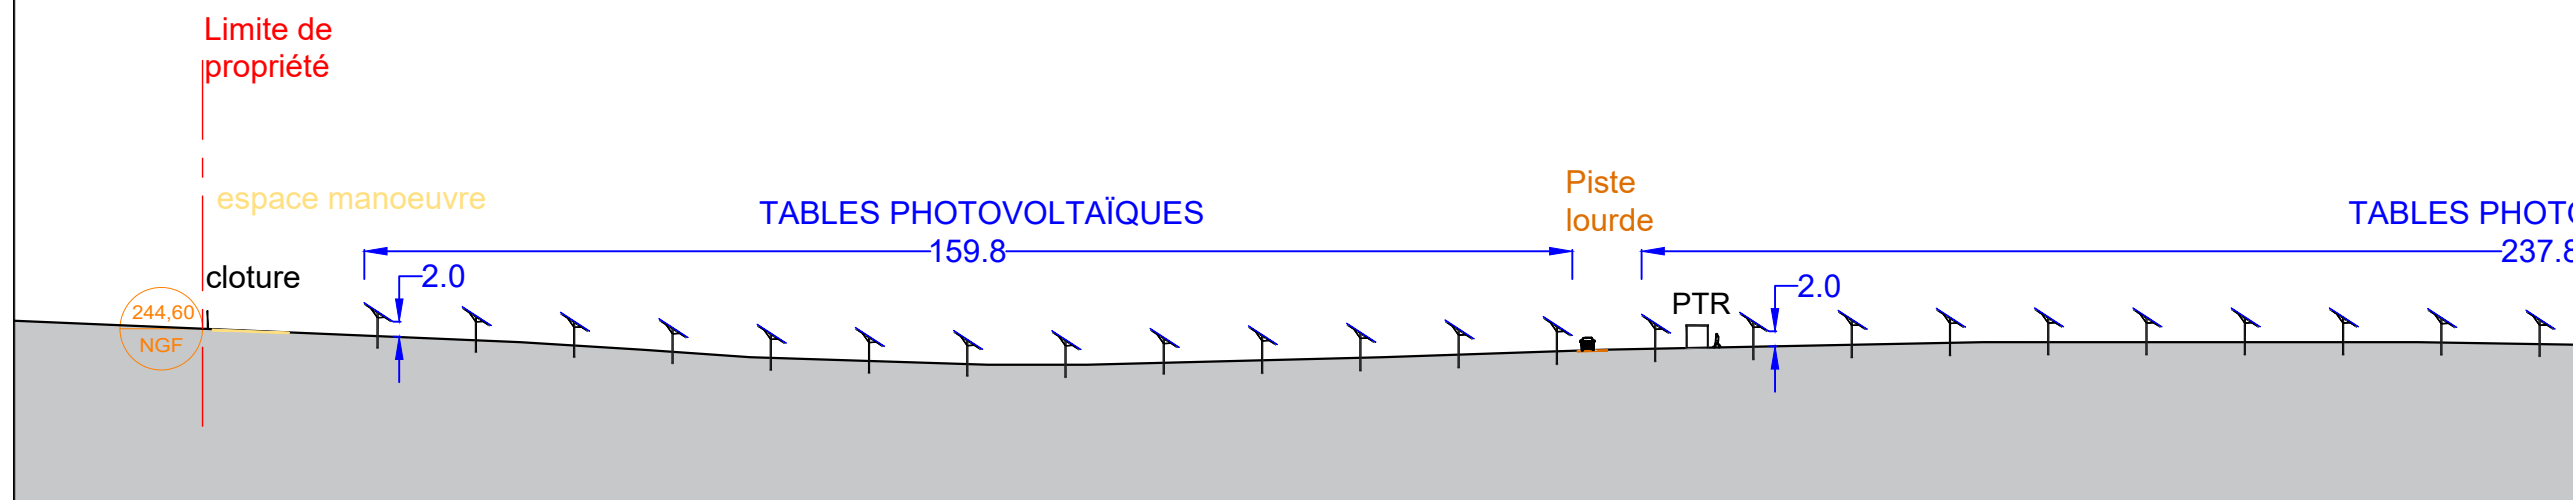

DATE 08/04/2025

PHASE PC

ECHELLE 1/1000, 1/2000

CODE PC3.1

REFERENCE MA24-CEB-PI001-B

COUPE AA' PROJET - ECH 1/2000 (le terrain naturel ne sera pas modifié)

COUPE AA' PROJET - ECH 1000 (le terrain naturel ne sera pas modifié)