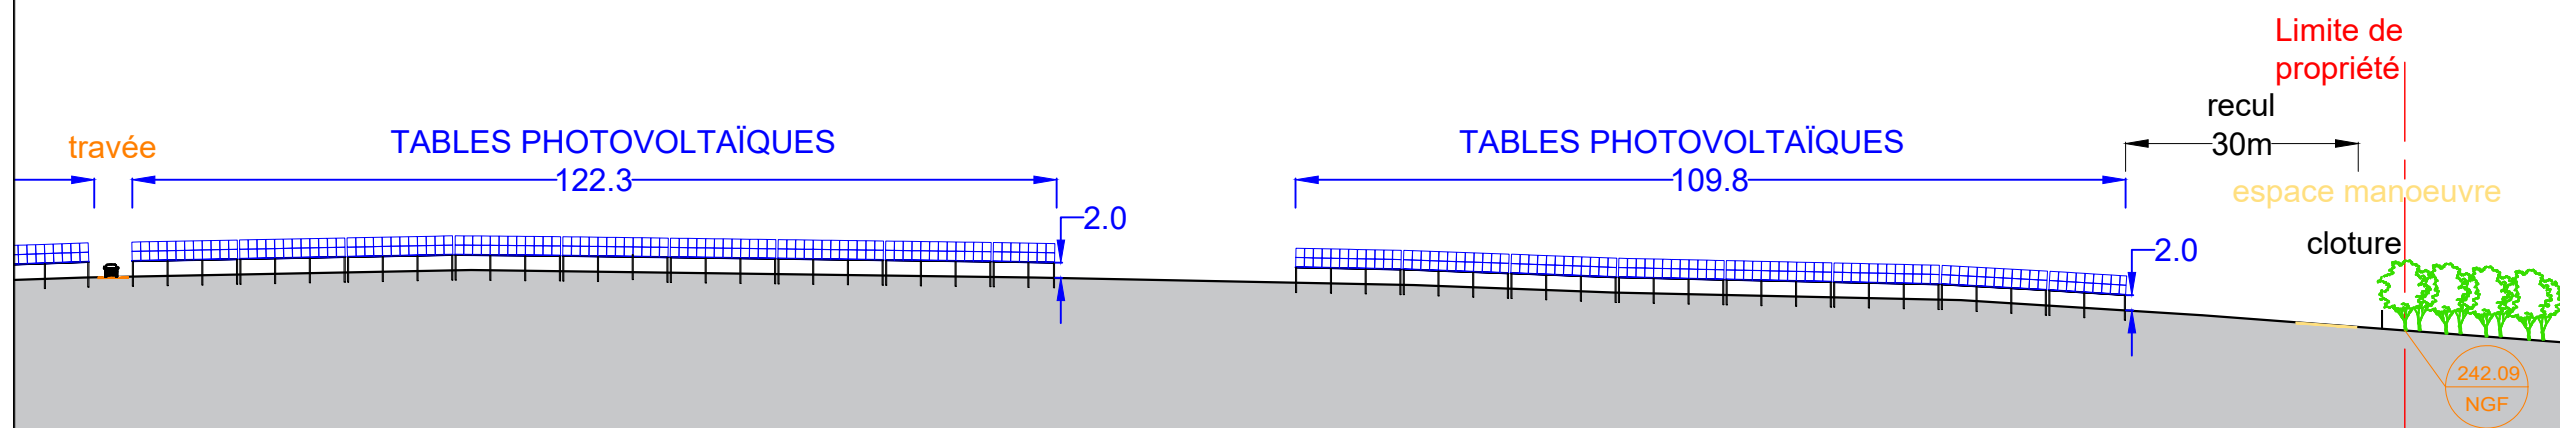

CODE PC3.2

REFERENCE MA24-CEB-PI001-B

COUPE BB' PROJET - ECH 1/2000 (le terrain naturel ne sera pas modifié)

COUPE BB' PROJET - ECH 1000 (le terrain naturel ne sera pas modifié)

COUPE BB' PROJET - ECH 1000 (le terrain naturel ne sera pas modifié)