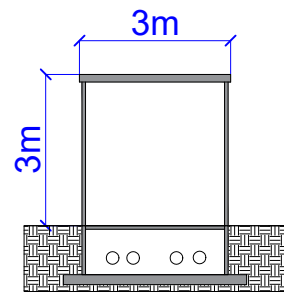

COUPE TRANSVERSALE