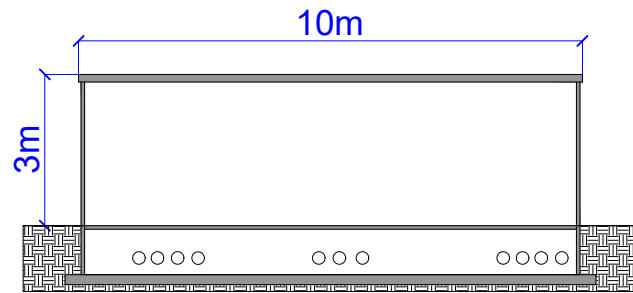

ARCHITECTE (Permis de Construire)

MAGA ARCHITECTURE
4 rue de Chatillon, 75014 PARIS
T +33 6 81 62 26 30
E mldudon@maga-architectes.com

BE ENERGIE

GREENBIRDIE
13 rue Raymond Losserand, 75014 PARIS
T +33 1 44 08 10 50
E marie-charlotte.burtin@greenbirdie.fr

MAITRE D'OUVRAGE

TENSOL 20
Plan de Fabrique, Arterparc de Fuveau, 13710 FUYEAU
T
E matthieu.laloye@synerdev.fr

PC 3-3

PLAN DE COUPE

CENTRALE AGRIVOLTAIQUE AU SOL
LA BELLE EPINE
COMBLES-EN-BARROIS

Signé par :

Stephane MICHAUT
1BB515680D0B480...

MAGA Architecture
4 rue de Chatillon - 75014 Paris
mldudon@maga-architecture.com
Ordre des architectes S22289
Siret 89790067600015 RCS Paris

DATE	04/12/2024
PHASE	PC
ECHELLE	1/150
CODE	PC3
REFERENCE	MA24-CEB-PI001-A

Poste De Livraison

DETAIL 1/150

COUPE LONGITUDINALE