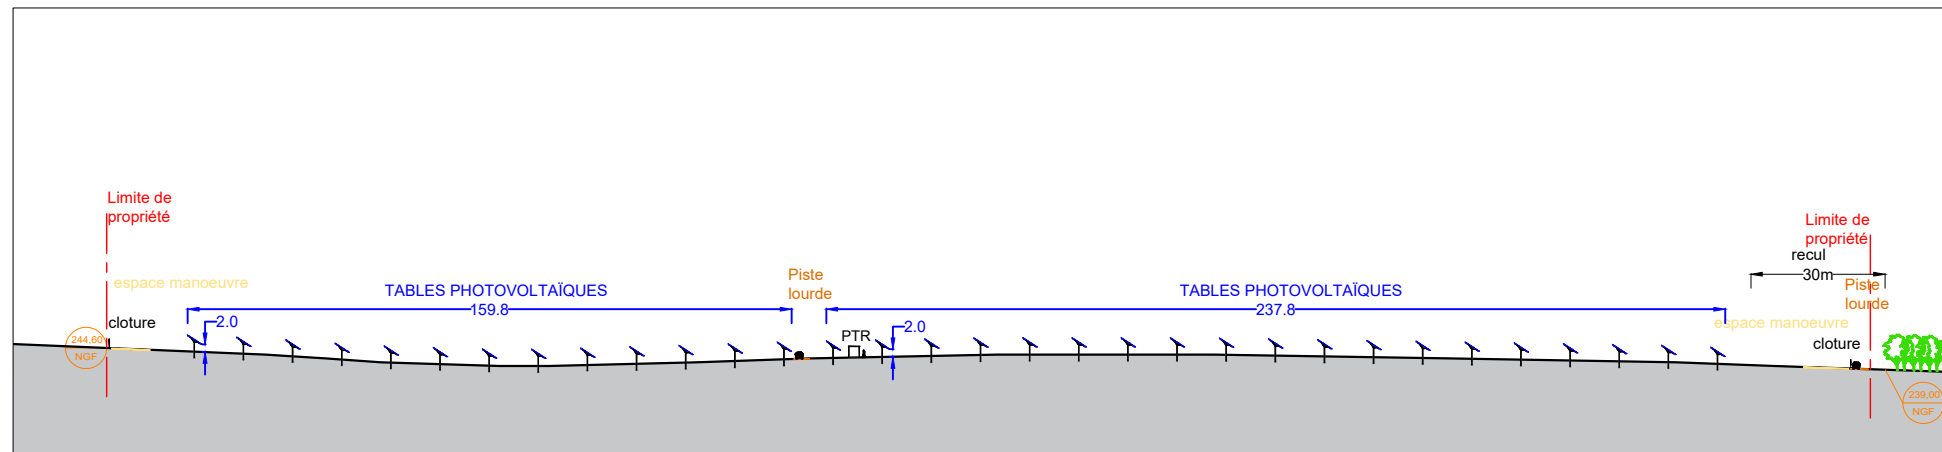

ARCHITECTE (Permis de Construire)

MAGA ARCHITECTURE

4 rue de Chatillon, 75014 PARIS

T +33 6 81 62 26 30

E mldudon@maga-architectes.com

BE ENERGIE

GREENBIRDIE

13 rue Raymond Losserand, 75014 PARIS

T +33 1 44 08 10 50

E marie-charlotte.burtin@greenbirdie.fr

MAITRE D'OUVRAGE

TENSOL 20

Plan de Fabrique, Arterparc de Fuveau, 13710 FUYEAU

T

E matthieu.laloye@synerdev.fr

PC 3-1

PLAN DE COUPE

CENTRALE AGRIVOLTAÏQUE AU SOL
LA BELLE EPINE
COMBLES-EN-BARROIS

Signé par :

Stéphane MICHAUD

1BB515680D0B480...

MAGA Architecture
4 rue de Chatillon - 75014 Paris
mldudon@maga-architecture.com
Ordre des architectes S22289
Siret 89790061600015 RCS Paris

DATE 08/04/2025

PHASE PC

ECHELLE 1/1000, 1/2000

CODE PC3.1

REFERENCE MA24-CEB-PI001-B

COUPE AA' PROJET - ECH 1/2000 (le terrain naturel ne sera pas modifié)