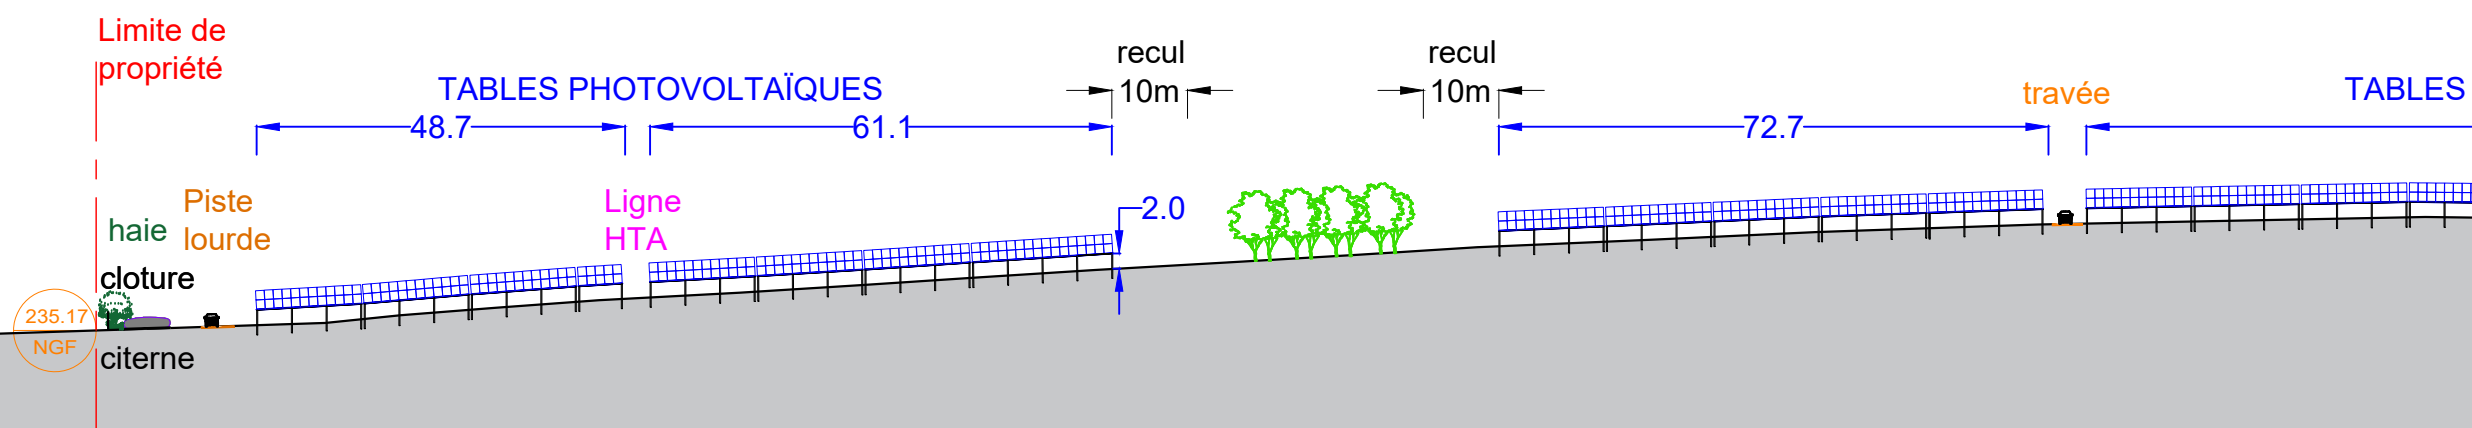

CODE PC3.2

REFERENCE MA24-CEB-PI001-B

COUPE BB' PROJET - ECH 1/2000 (le terrain naturel ne sera pas modifié)

COUPE BB' PROJET - ECH 1000 (le terrain naturel ne sera pas modifié)

COUPE BB' PROJET - ECH 1000 (le terrain naturel ne sera pas modifié)