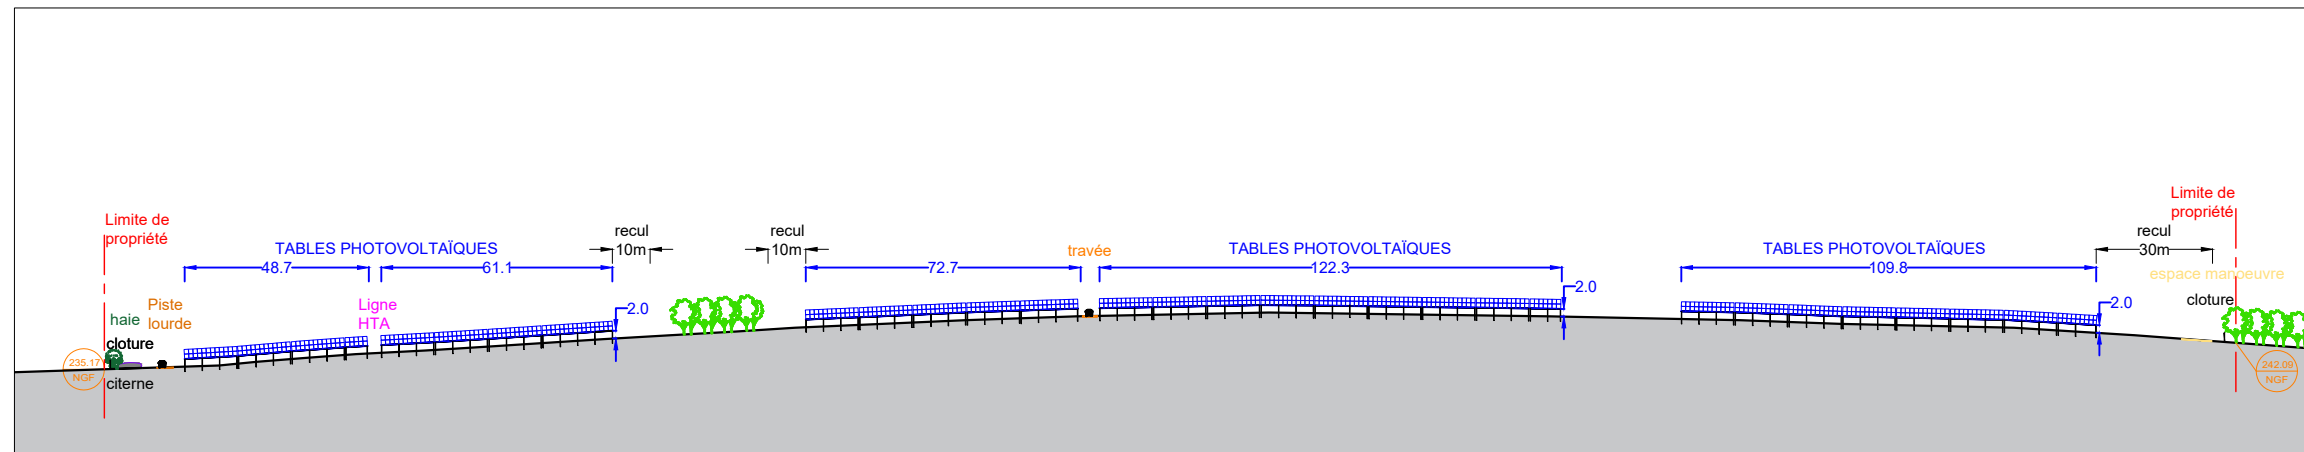

CODE PC3.2

REFERENCE MA24-CEB-PI001-B

COUPE BB' PROJET - ECH 1/2000 (le terrain naturel ne sera pas modifié)

COUPE BB' PROJET - ECH 1000 (le terrain naturel ne sera pas modifié)

COUPE BB' PROJET - ECH 1000 (le terrain naturel ne sera pas modifié)