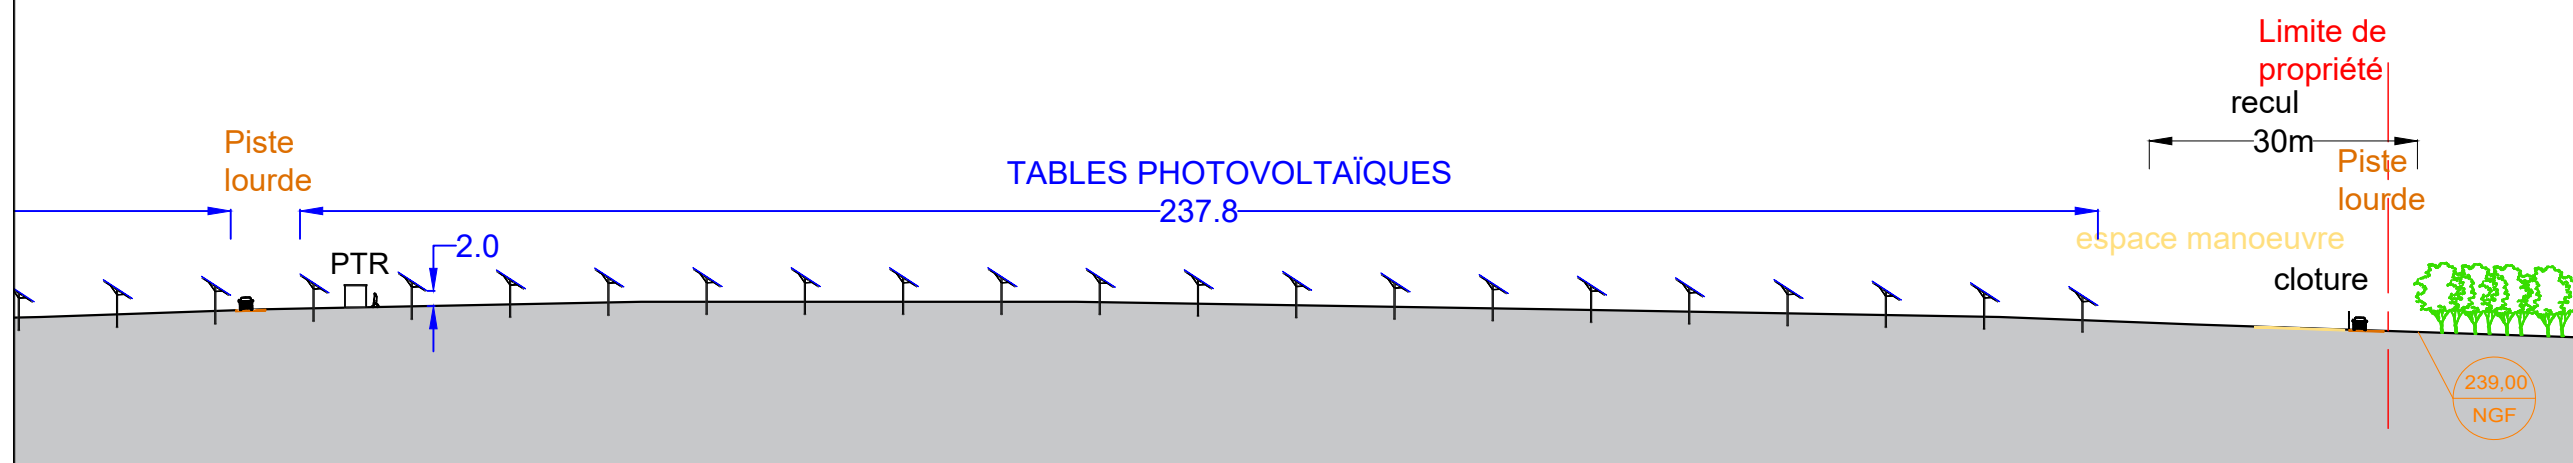

DATE 08/04/2025

PHASE PC

ECHELLE 1/1000, 1/2000

CODE PC3.1

REFERENCE MA24-CEB-PI001-B

COUPE AA' PROJET - ECH 1/2000 (le terrain naturel ne sera pas modifié)

COUPE AA' PROJET - ECH 1000 (le terrain naturel ne sera pas modifié)