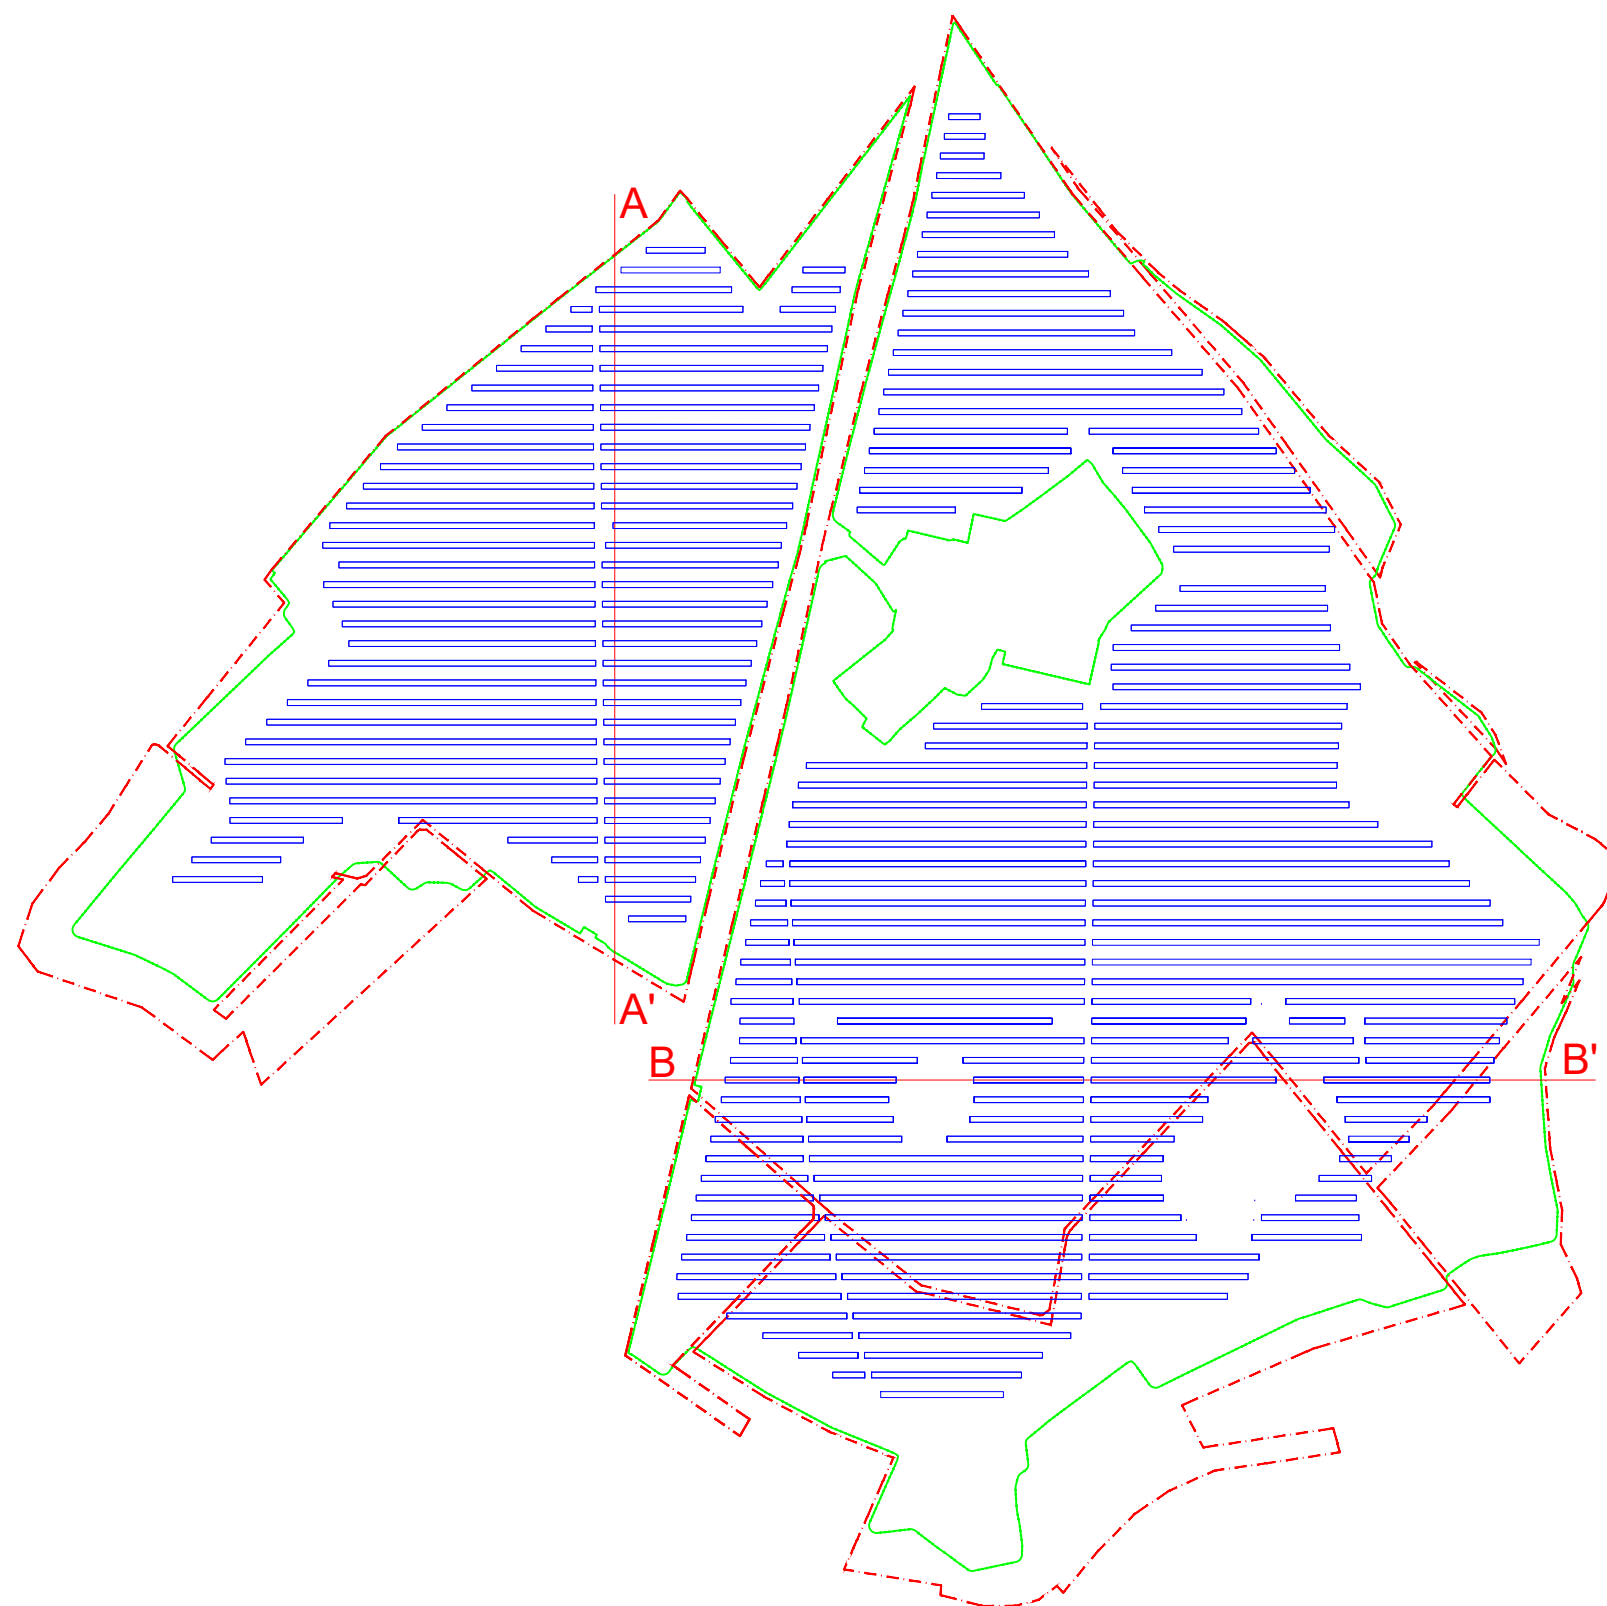

ARCHITECTE (Permis de Construire)

MAGA ARCHITECTURE

4 rue de Chatillon, 75014 PARIS

T +33 6 81 62 26 30

E mldudon@maga-architectes.com

BE ENERGIE

GREENBIRDIE

13 rue Raymond Losserand, 75014 PARIS

T +33 1 44 08 10 50

E marie-charlotte.burtin@greenbirdie.fr

MAITRE D'OUVRAGE

TENSOL 20

Plan de Fabrique, Arterparc de Fuveau, 13710 FUYEAU

T

E matthieu.laloye@synerdev.fr

PC 3

PLAN DE COUPE
REPERAGE

CENTRALE AGRIVOLTAIQUE AU SOL

LA BELLE EPINE

COMBLES-EN-BARROIS

Signé par :

Stéphane MICHUT

1BB515680D0B480...

MAGA Architecture

4 rue de Chatillon - 75014 Paris

mldudon@maga-architecture.com

Ordre des architectes S22289

Siret 8979007600015 RCS Paris

DATE 08/04/2025

PHASE PC

ECHELLE 1/5 000

CODE PC3

REFERENCE MA24-CEB-PI001-B