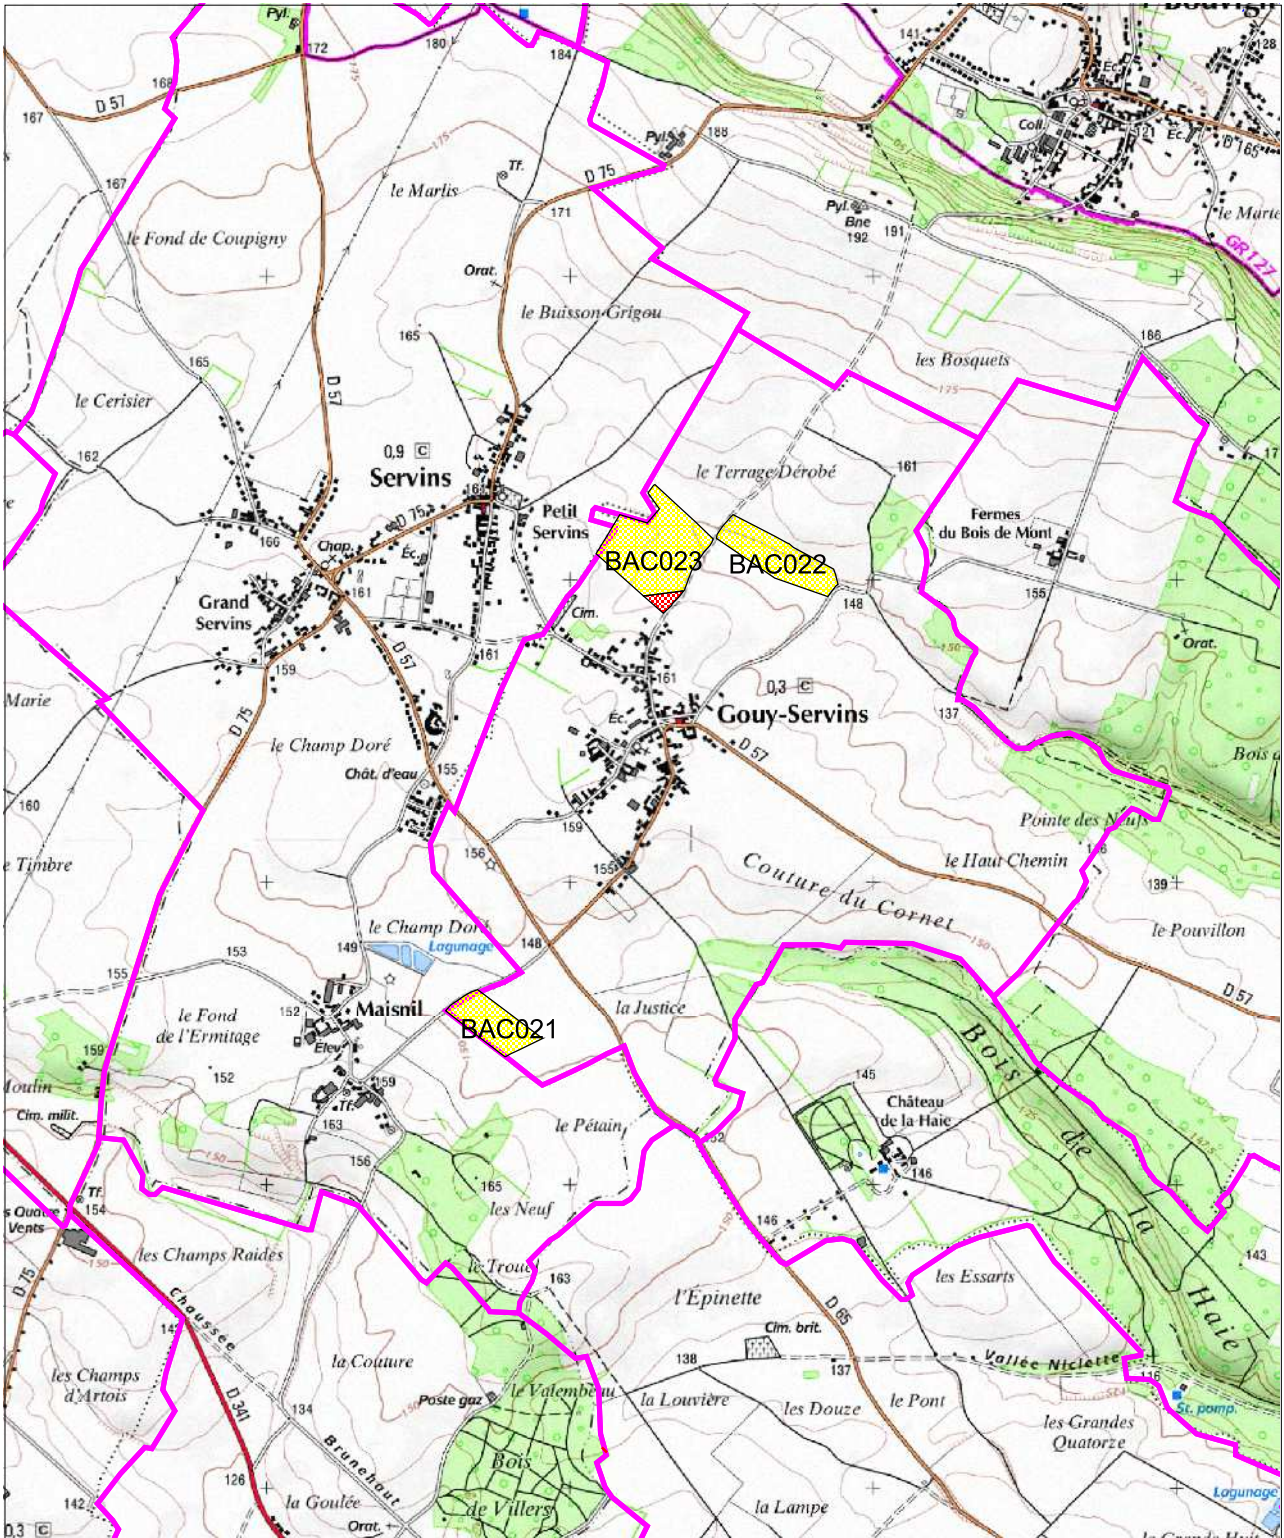

Plan d'épandage des boues de la station d'épuration d'Arras (Saint Laurent Blangy)

carte d'aptitude à l'épandage