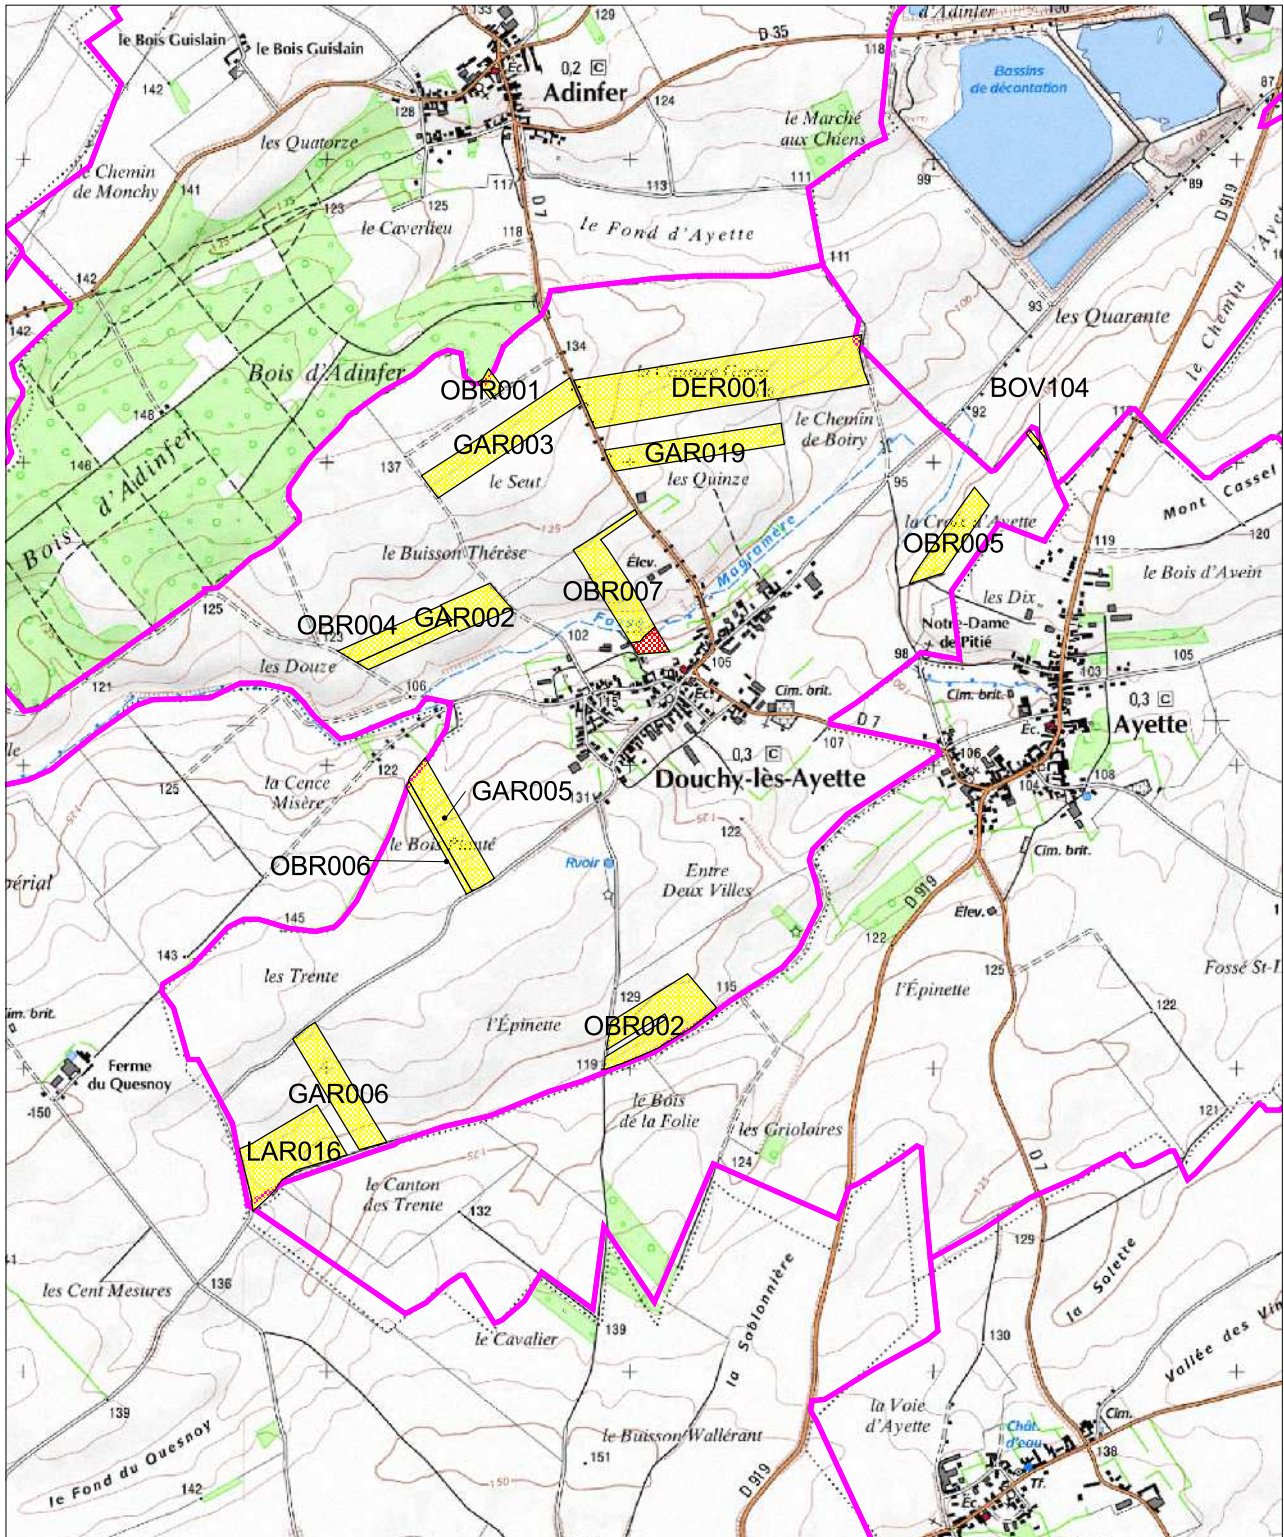

carte d'aptitude à l'épandage

DAINVILLE

Echelle 1/25000
Scan25[®]IGN2001
septembre 2014

Plan d'épandage des boues de la station d'épuration d'Arras (Saint Laurent Blangy)

carte d'aptitude à l'épandage

DOUCHY-LES-AYETTE