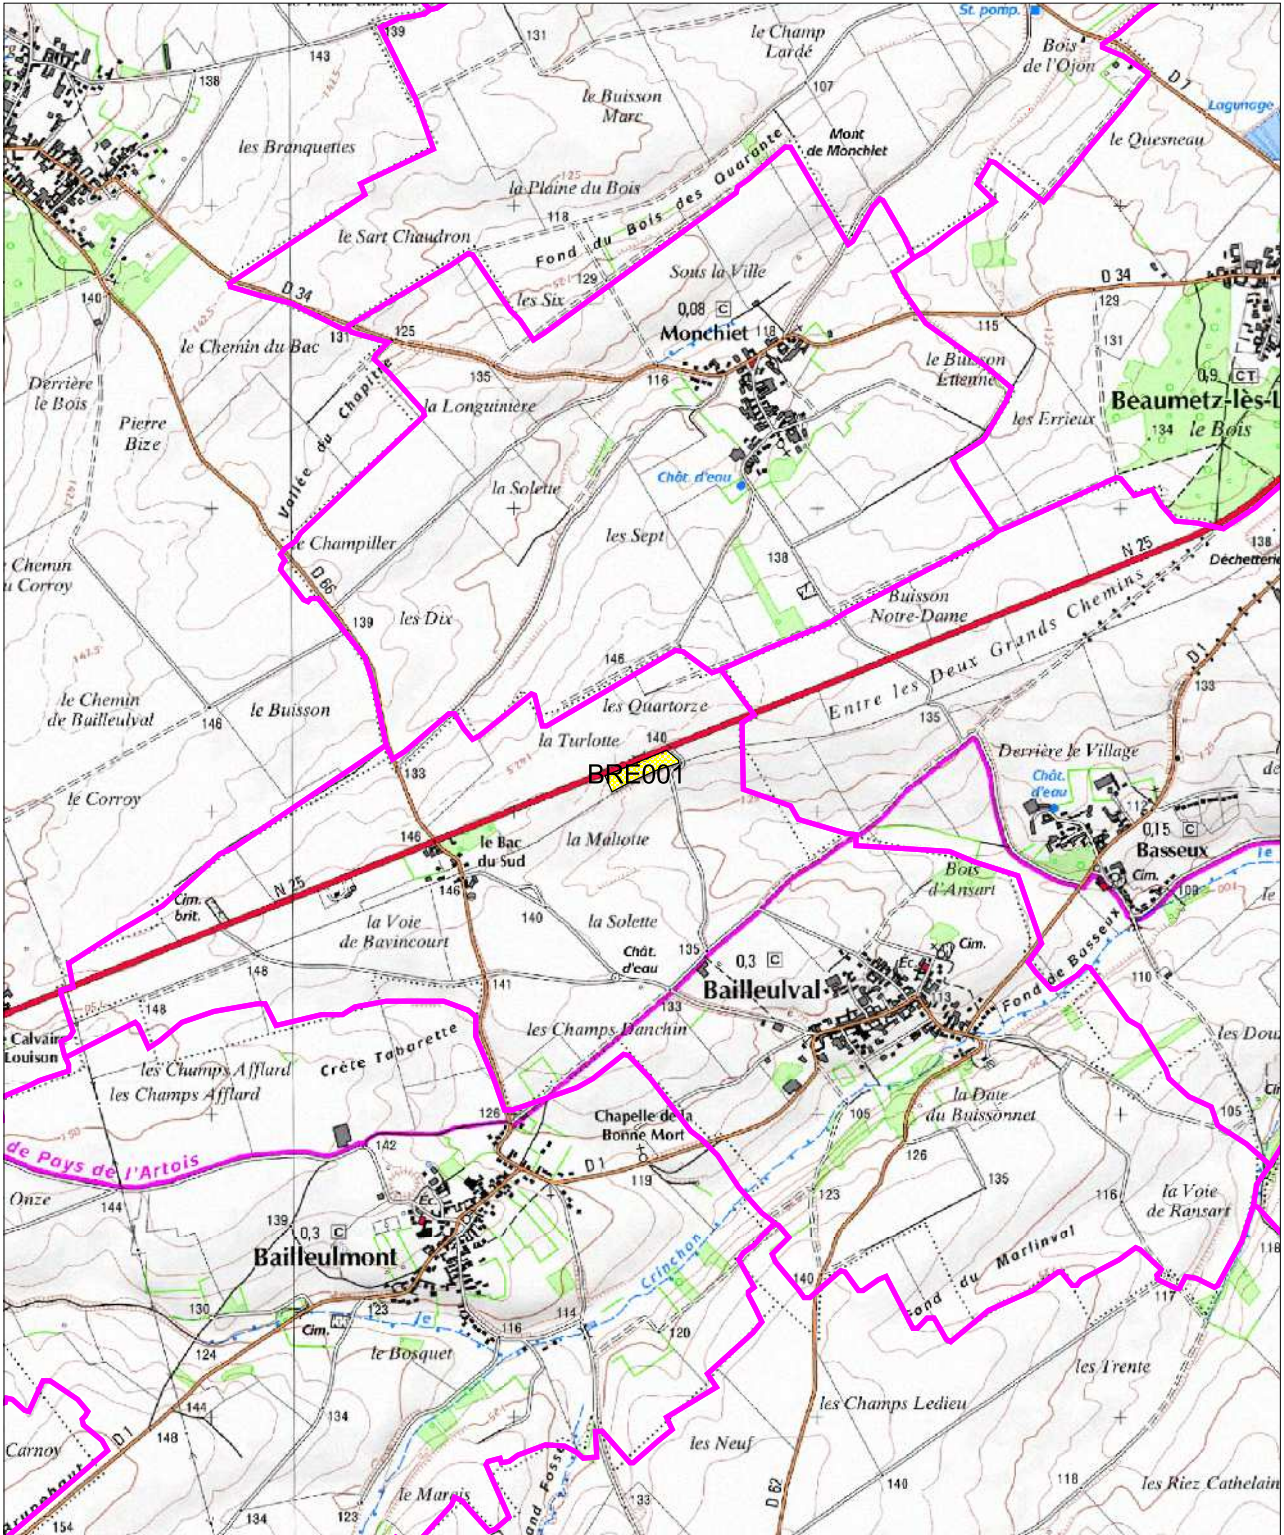

carte d'aptitude à l'épandage

BAILLEUL-SIR-BERTHOULT

Plan d'épandage des boues de la station d'épuration d'Arras (Saint Laurent Blangy)

carte d'aptitude à l'épandage

Plan d'épandage des boues de la station d'épuration d'Arras (Saint Laurent Blangy)