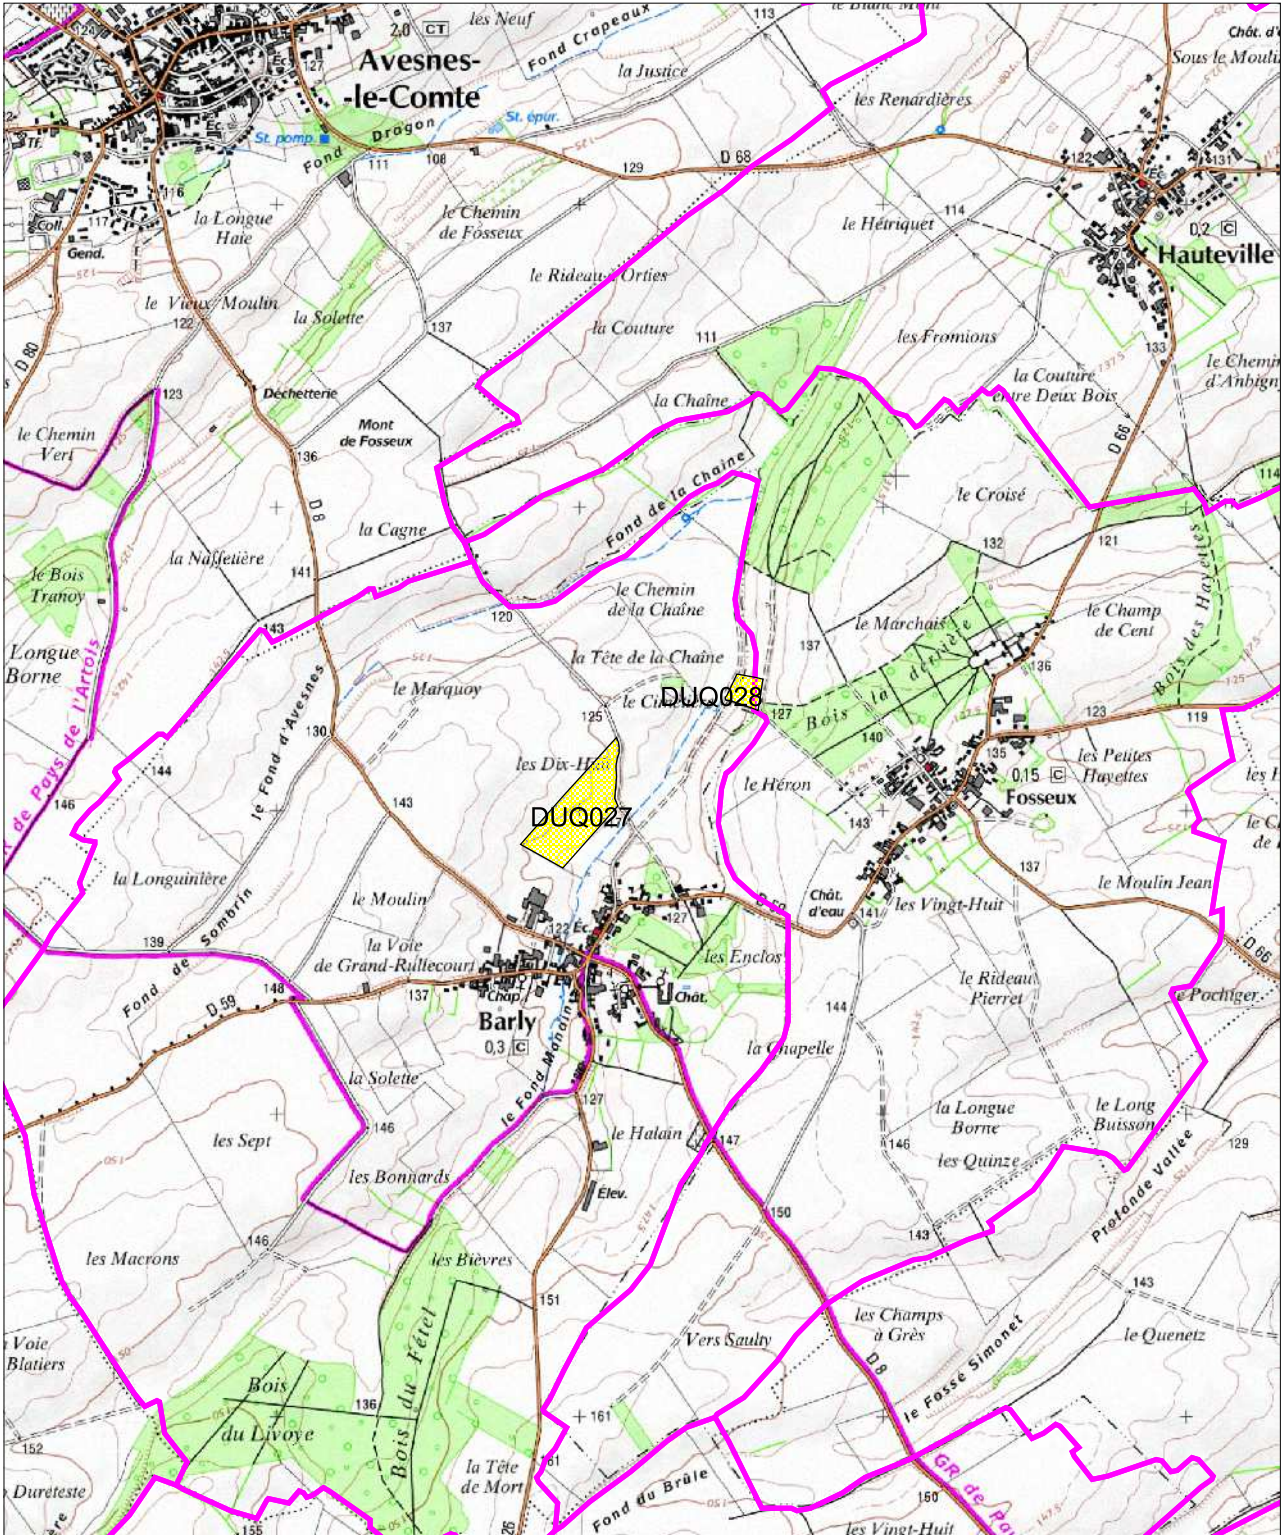

Plan d'épandage des boues de la station d'épuration d'Arras (Saint Laurent Blangy)

carte d'aptitude à l'épandage