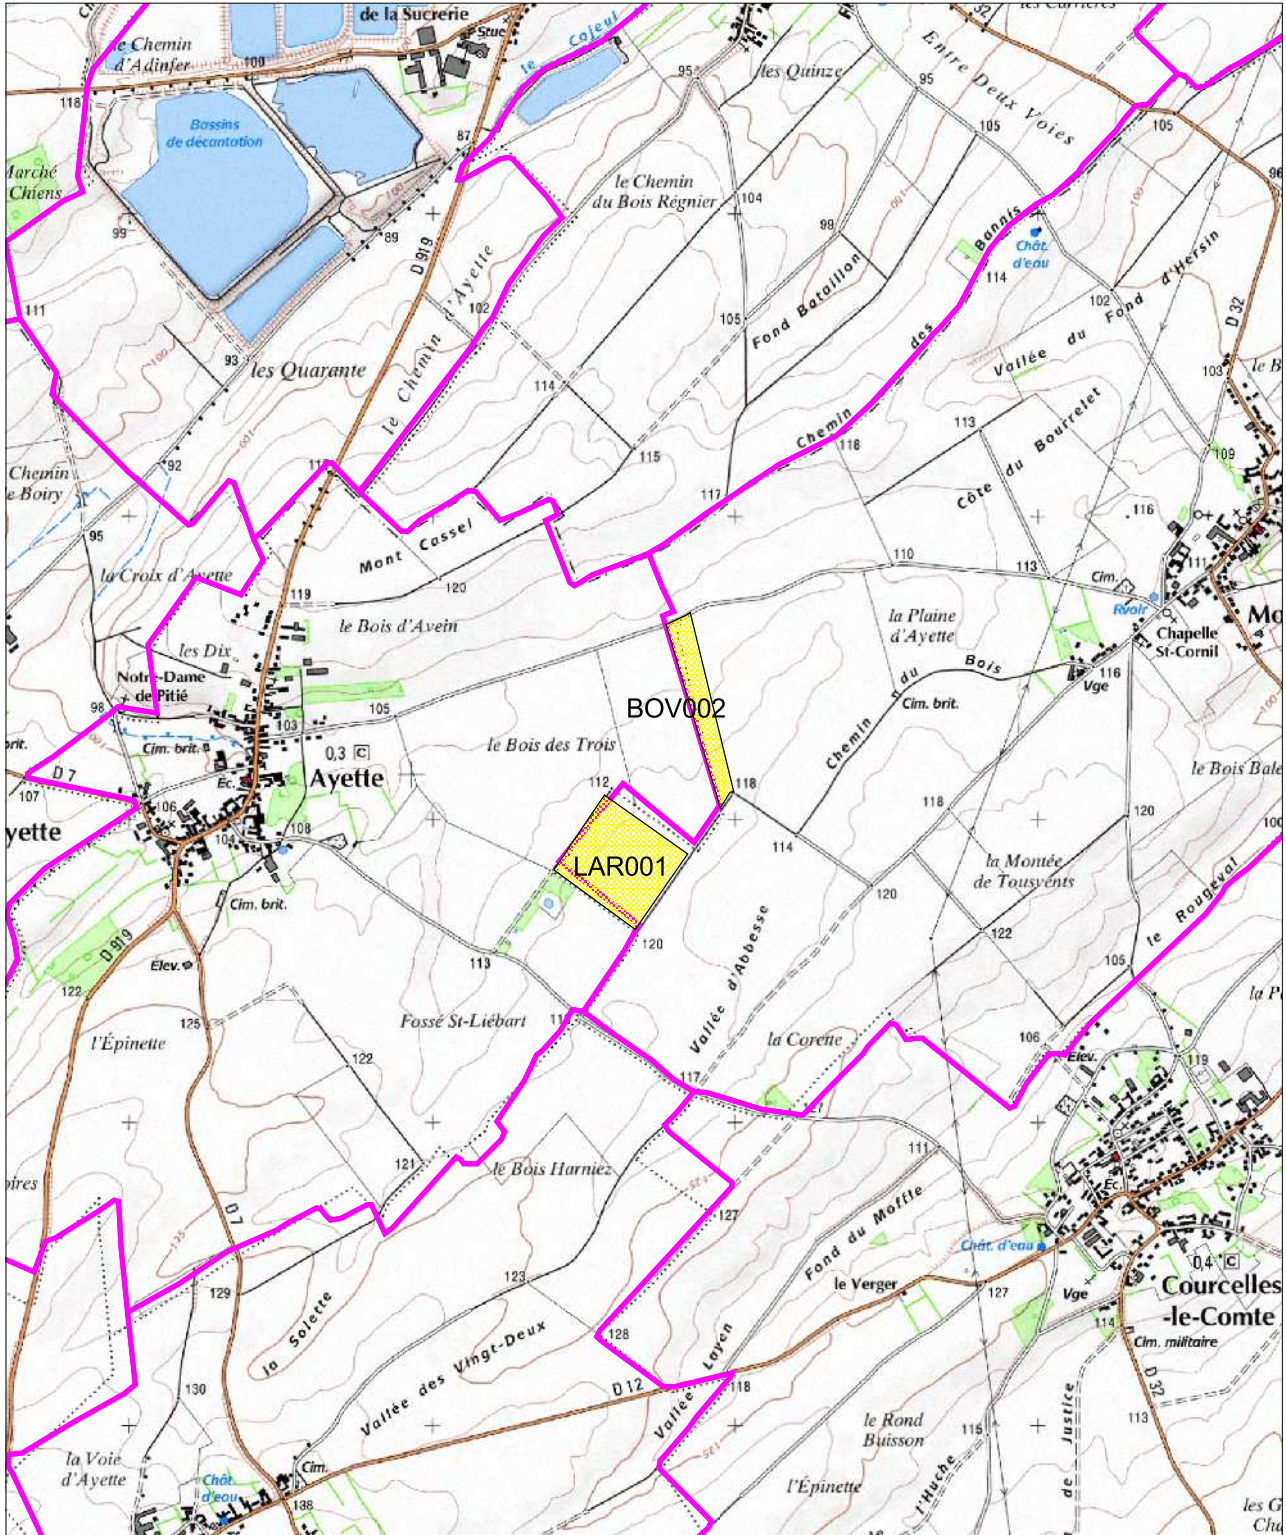

Plan d'épandage des boues de la station d'épuration d'Arras (Saint Laurent Blangy)

carte d'aptitude à l'épandage