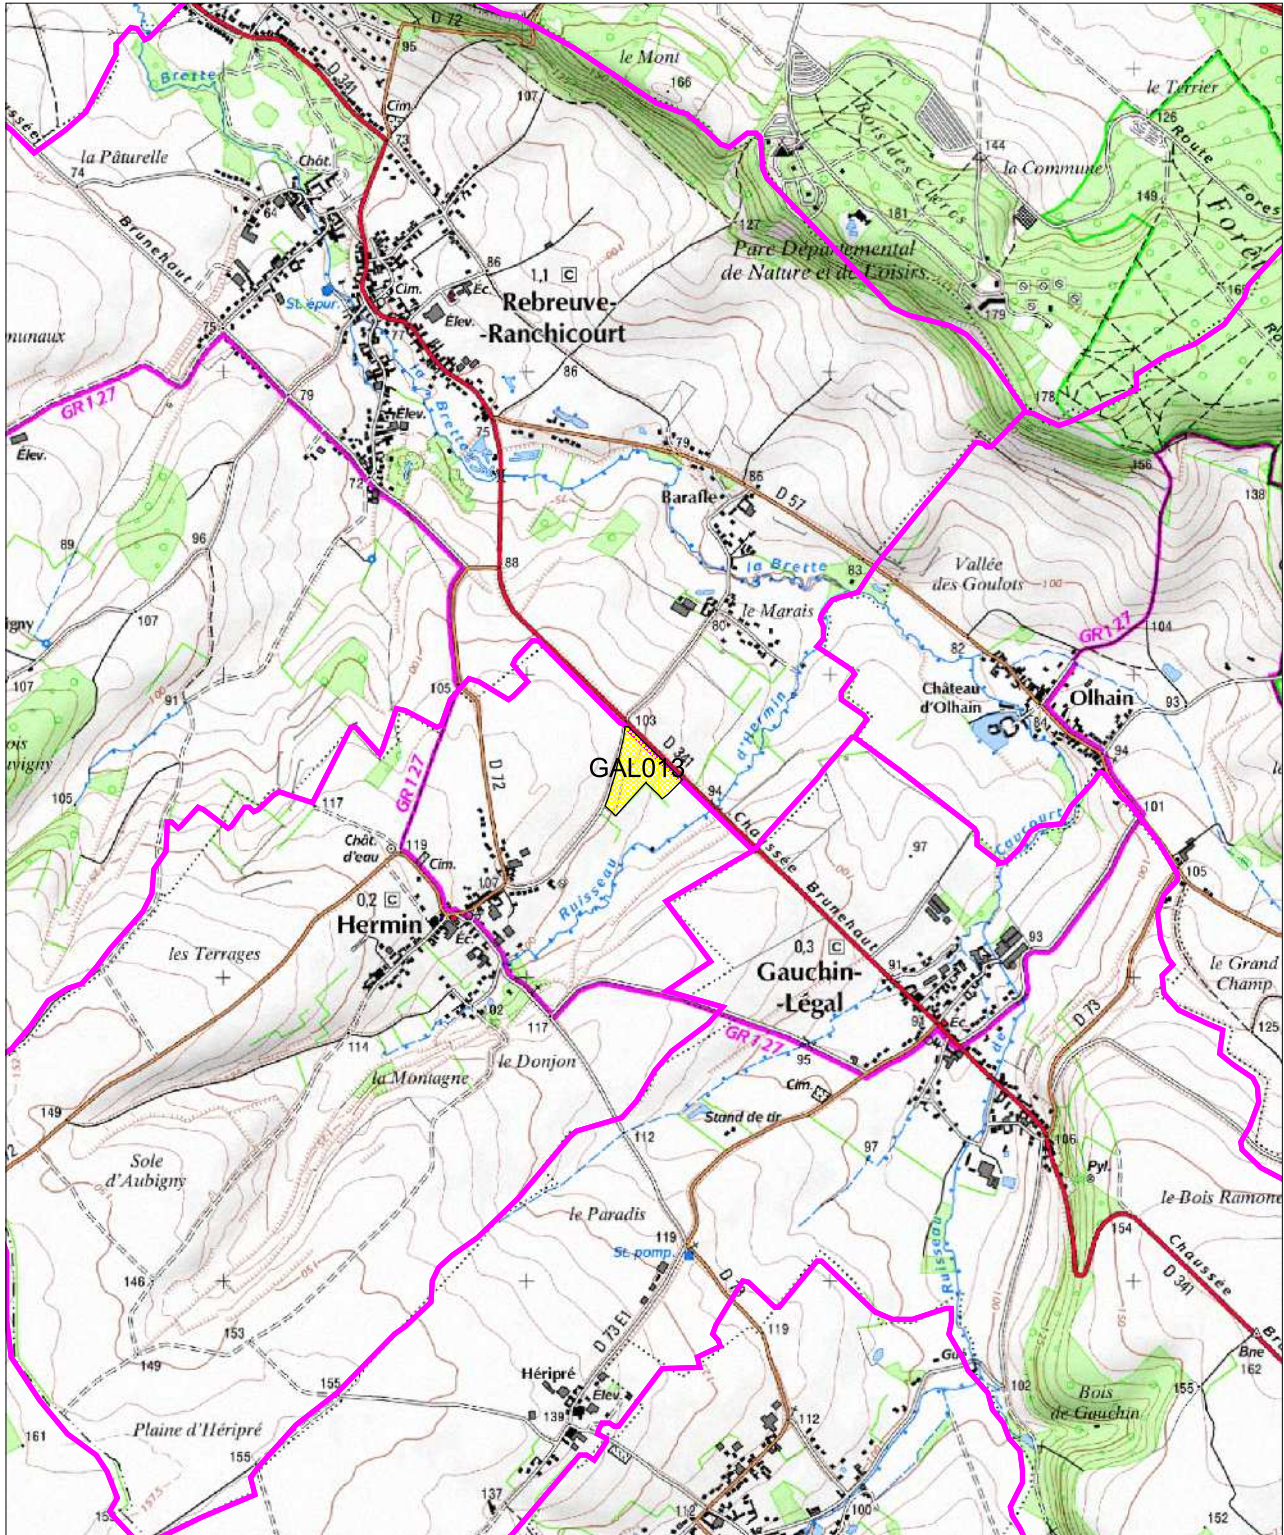

Plan d'épandage des boues de la station d'épuration d'Arras (Saint Laurent Blangy)

carte d'aptitude à l'épandage