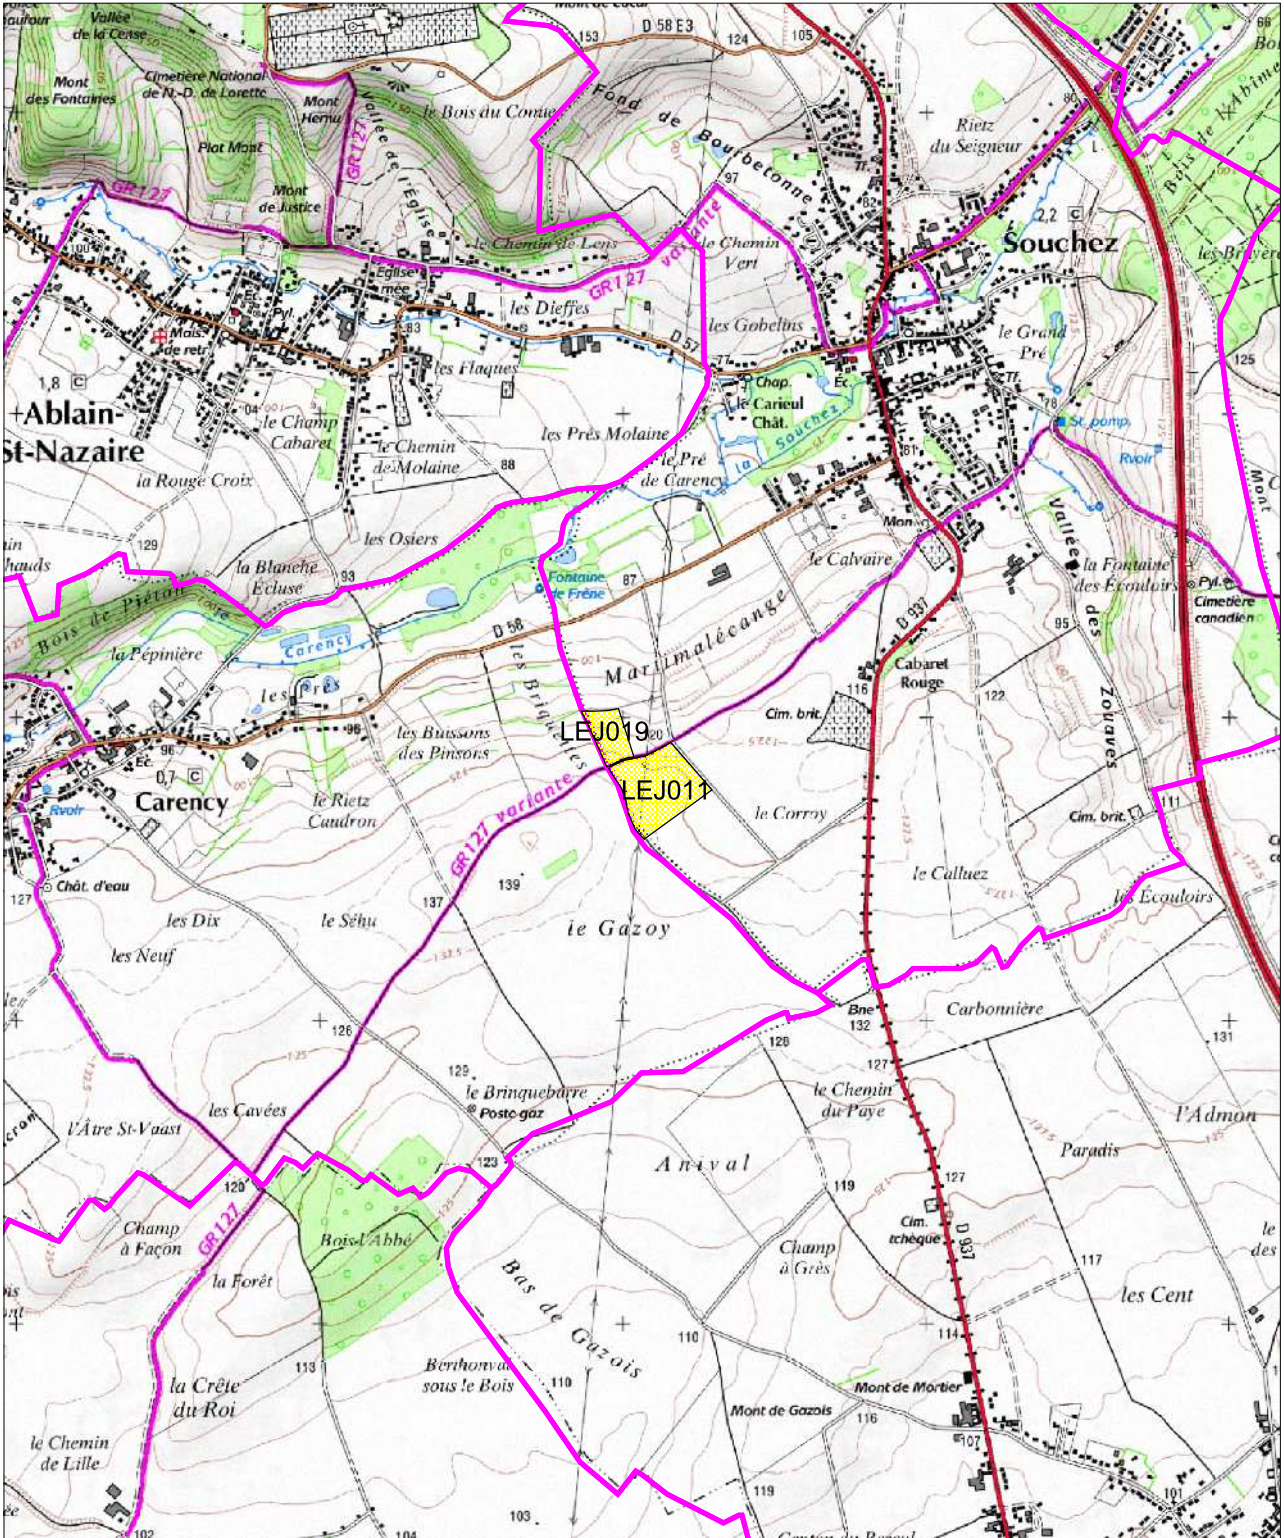

Plan d'épandage des boues de la station d'épuration d'Arras (Saint Laurent Blangy)

carte d'aptitude à l'épandage