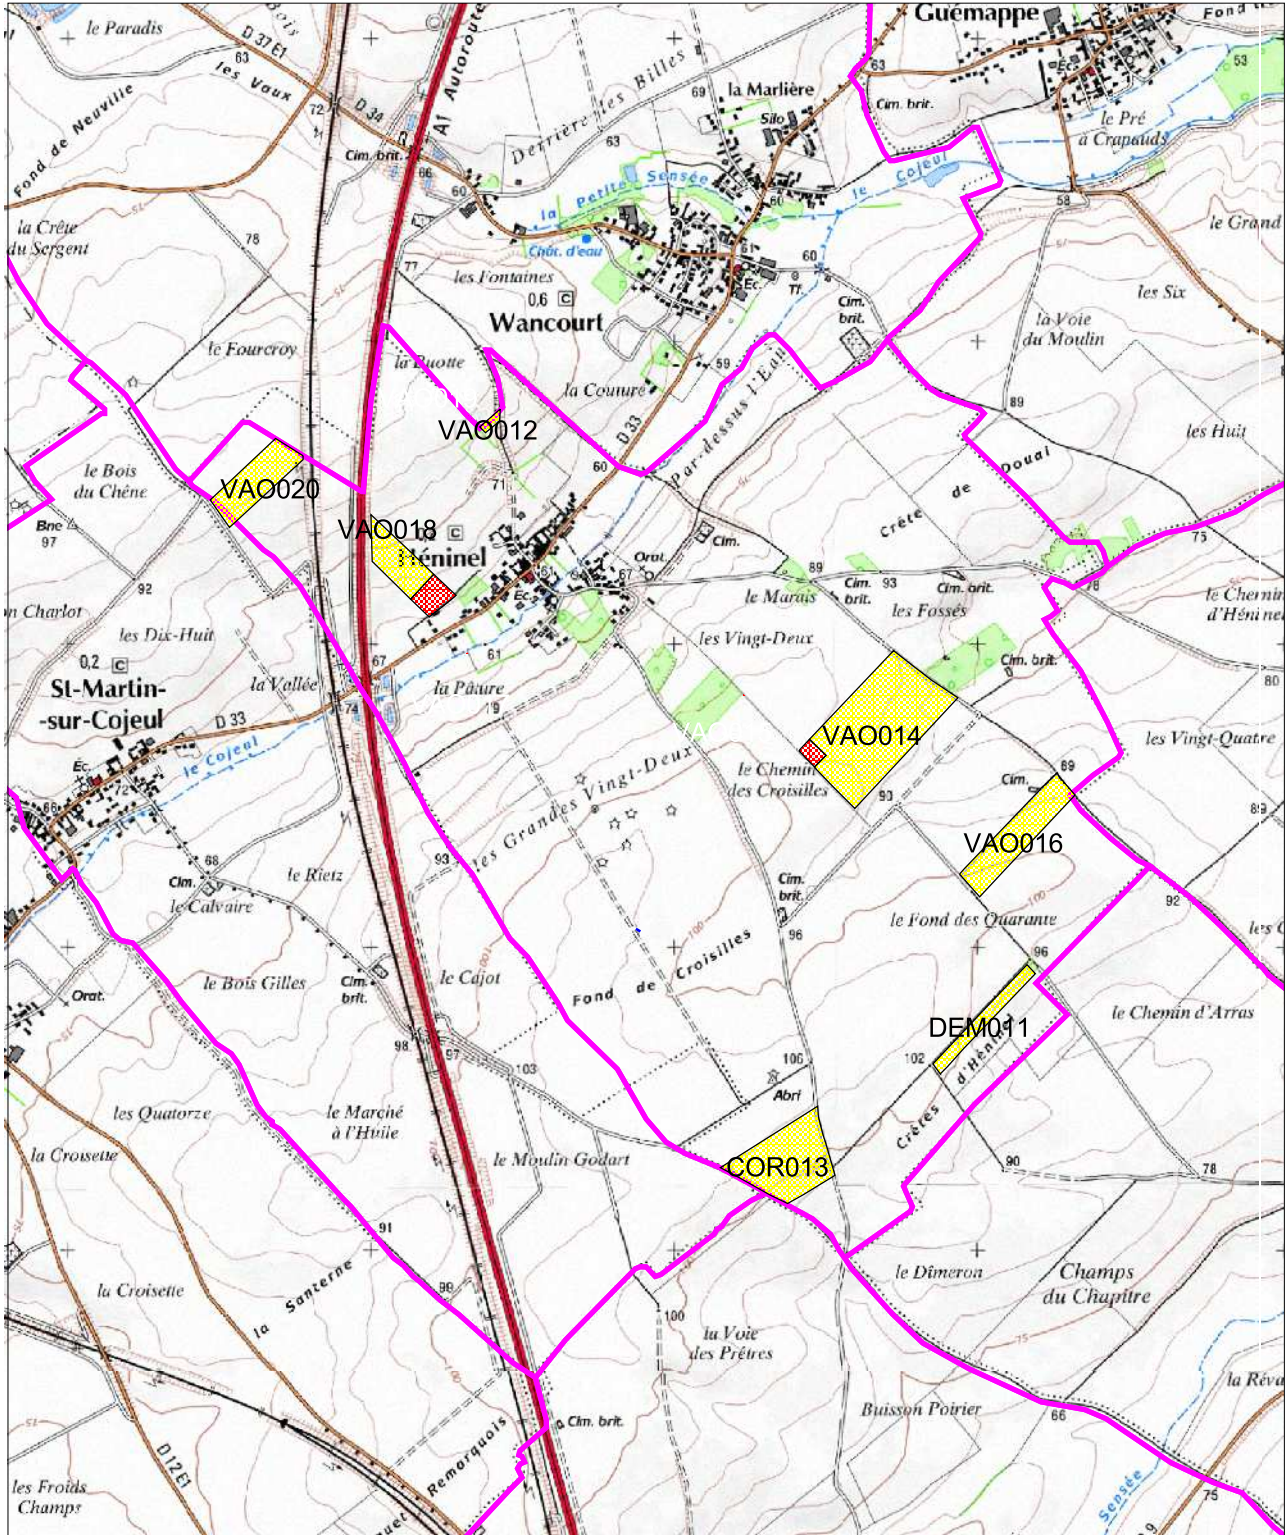

Plan d'épandage des boues de la station d'épuration d'Arras (Saint Laurent Blangy)

carte d'aptitude à l'épandage