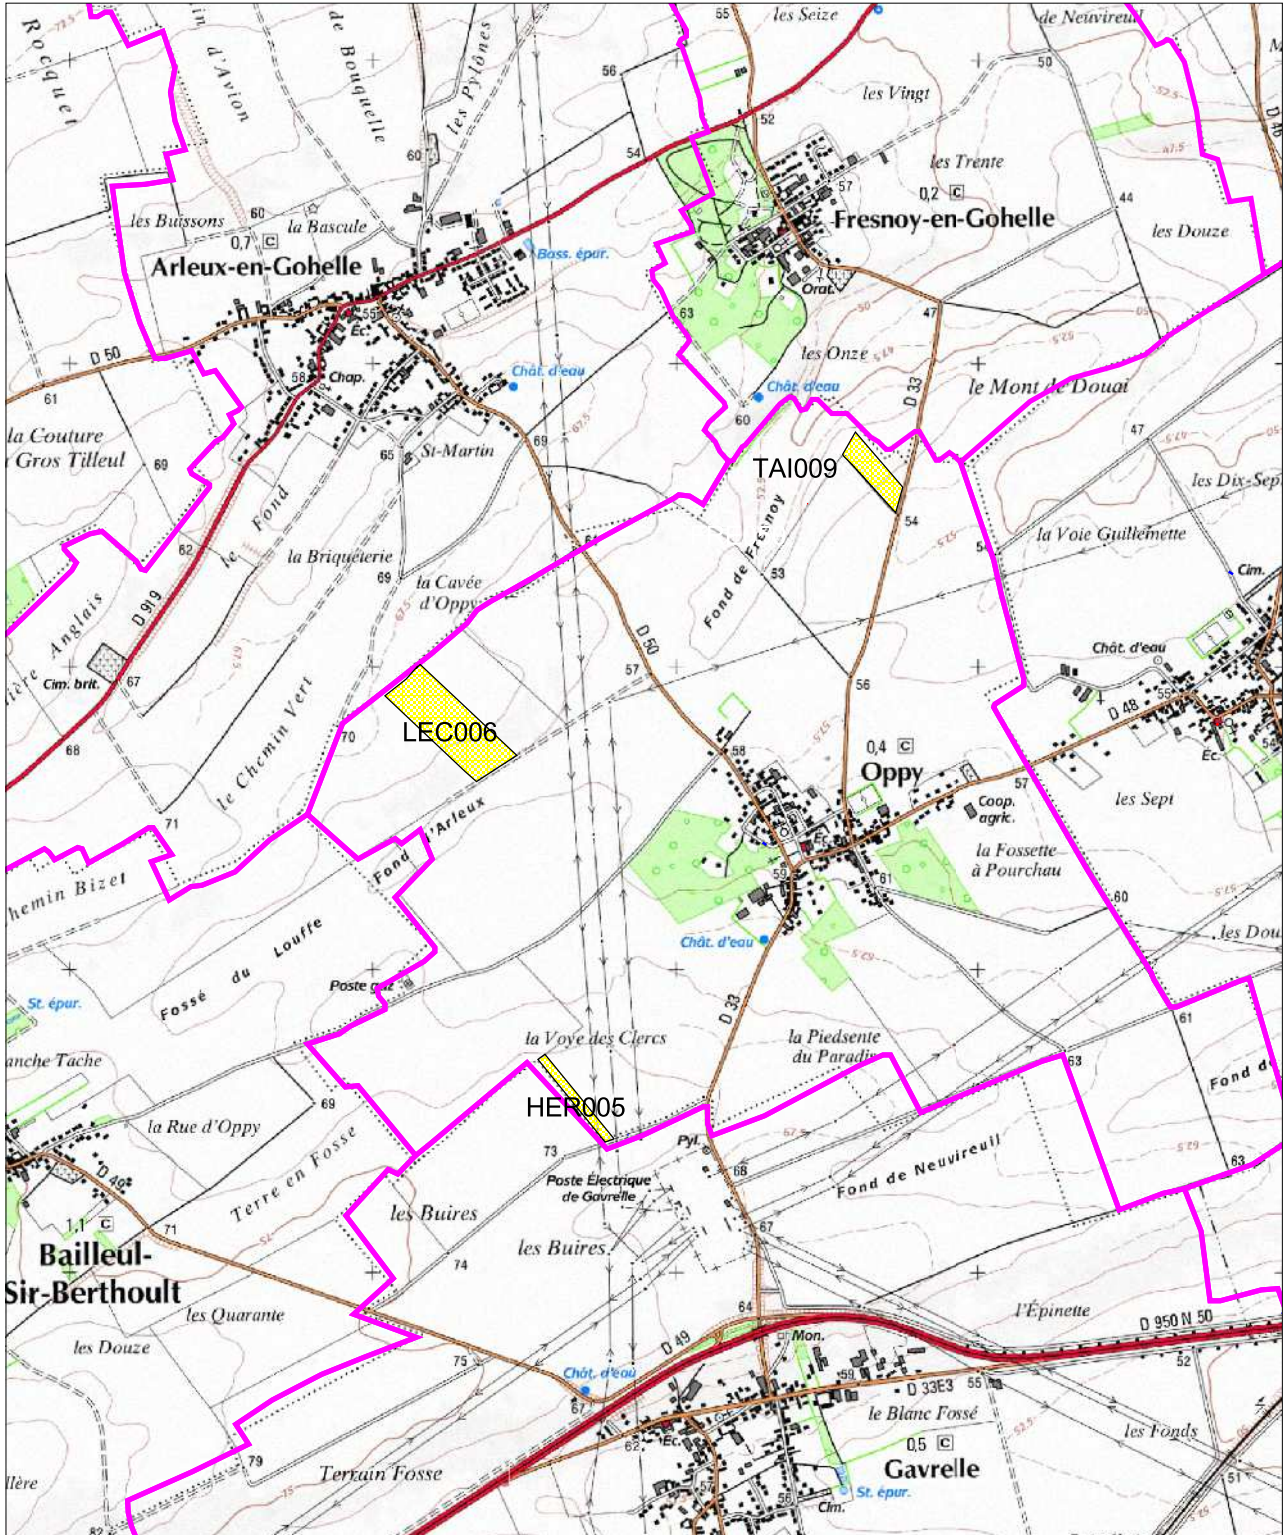

Plan d'épandage des boues de la station d'épuration d'Arras (Saint Laurent Blangy)

carte d'aptitude à l'épandage

OPPY