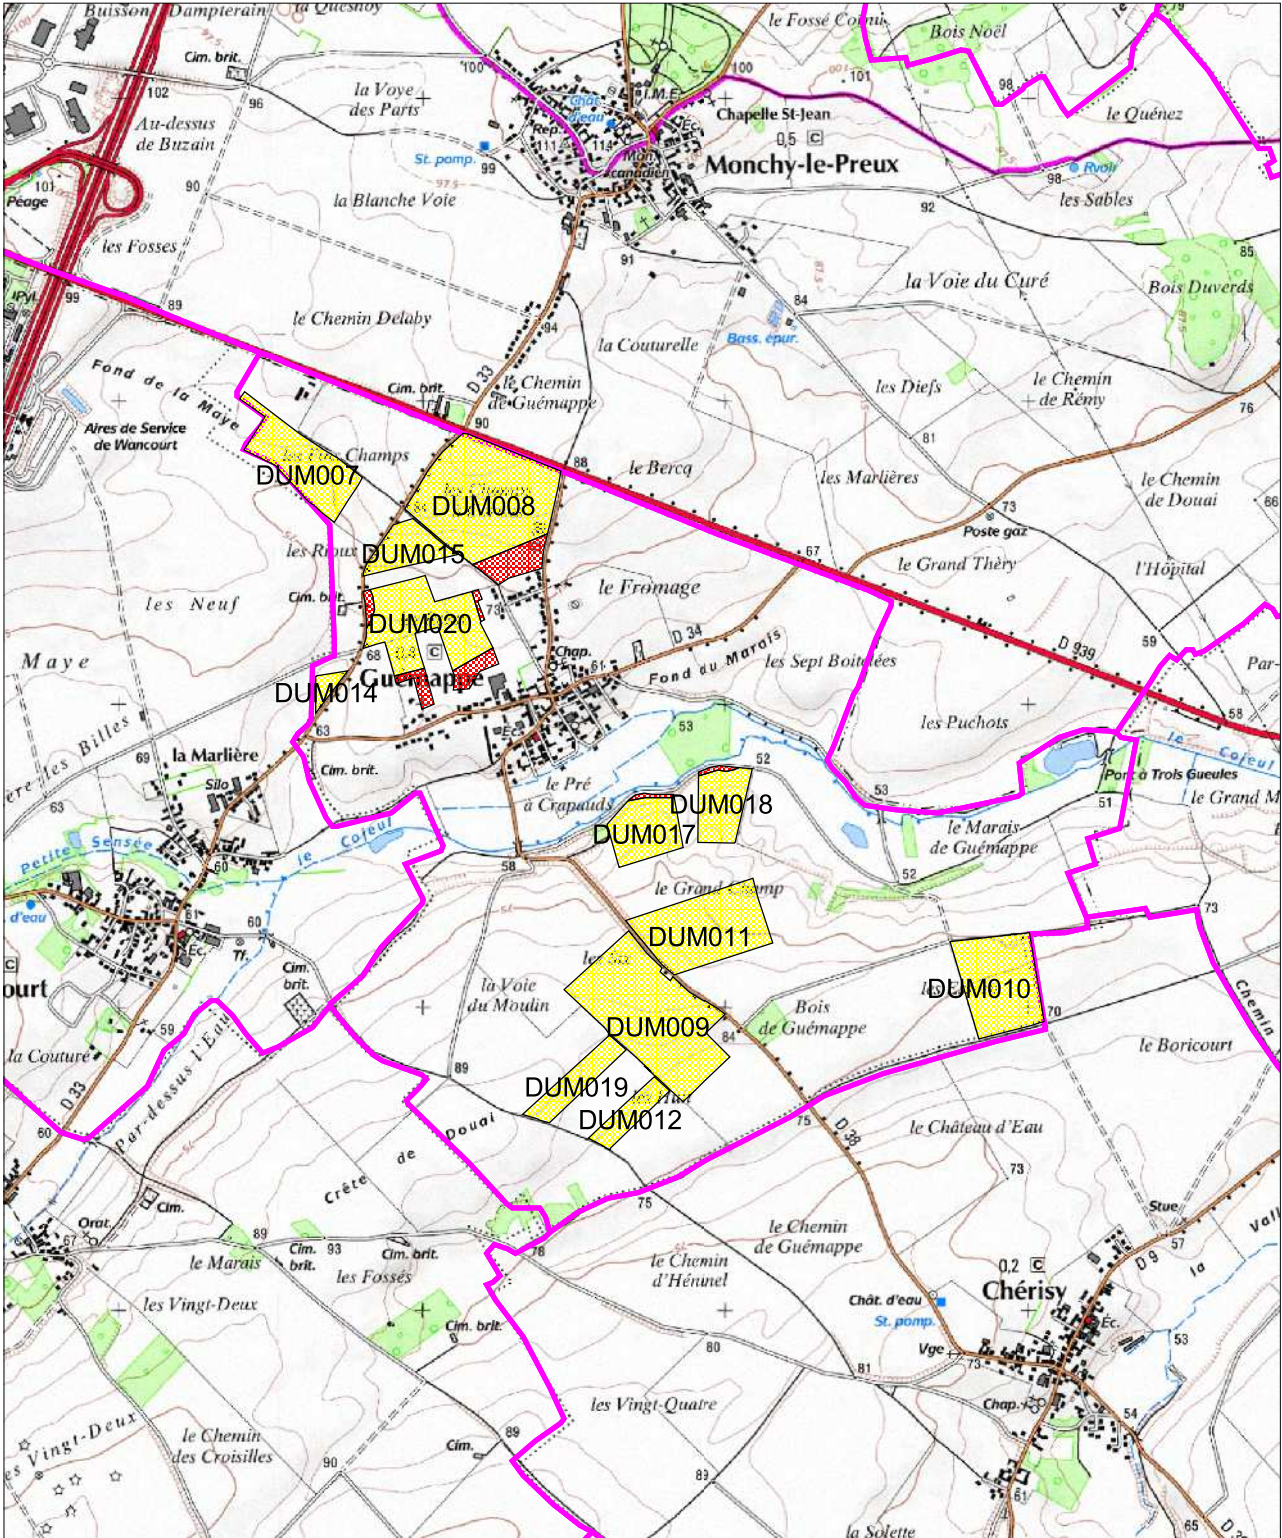

Plan d'épandage des boues de la station d'épuration d'Arras (Saint Laurent Blangy)

carte d'aptitude à l'épandage