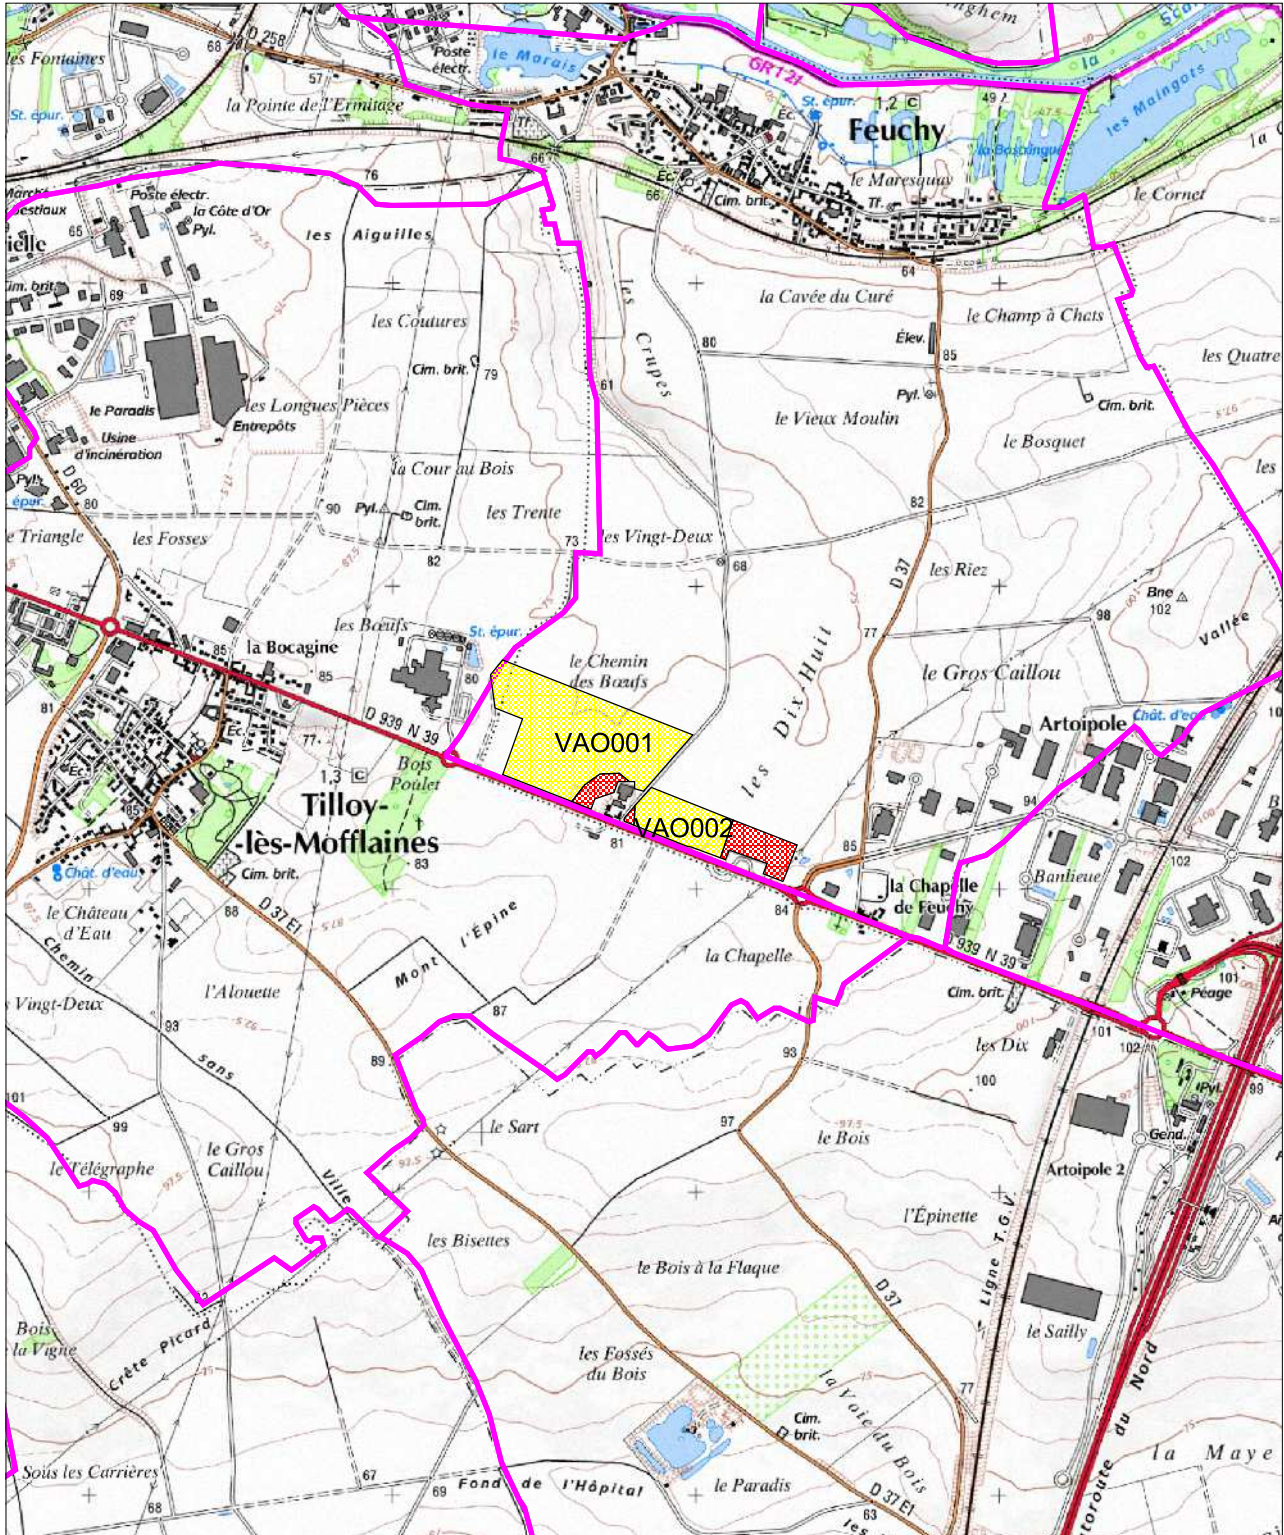

Plan d'épandage des boues de la station d'épuration d'Arras (Saint Laurent Blangy)

carte d'aptitude à l'épandage