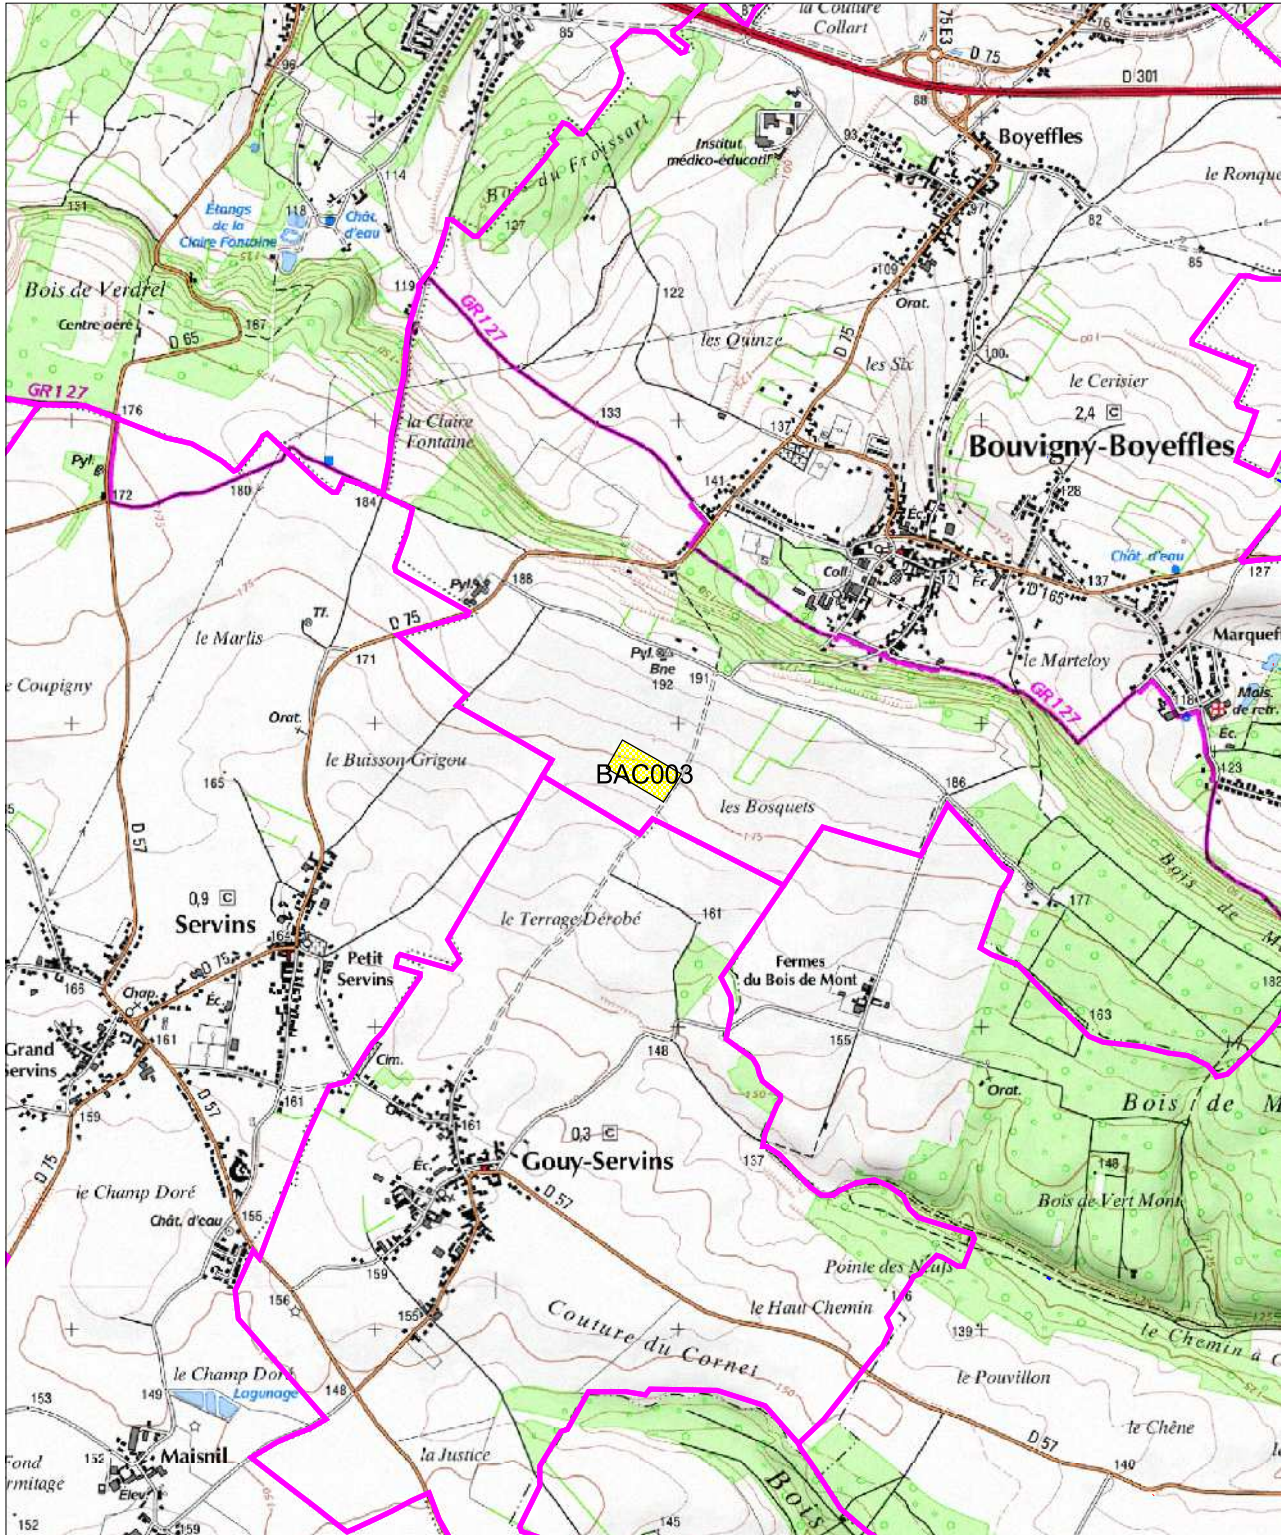

carte d'aptitude à l'épandage

Plan d'épandage des boues de la station d'épuration d'Arras (Saint Laurent Blangy)

carte d'aptitude à l'épandage

BOUVIGNY-BOYEFFLES

Echelle 1/25000
Scan25[®]IGN2001
Septembre 2014