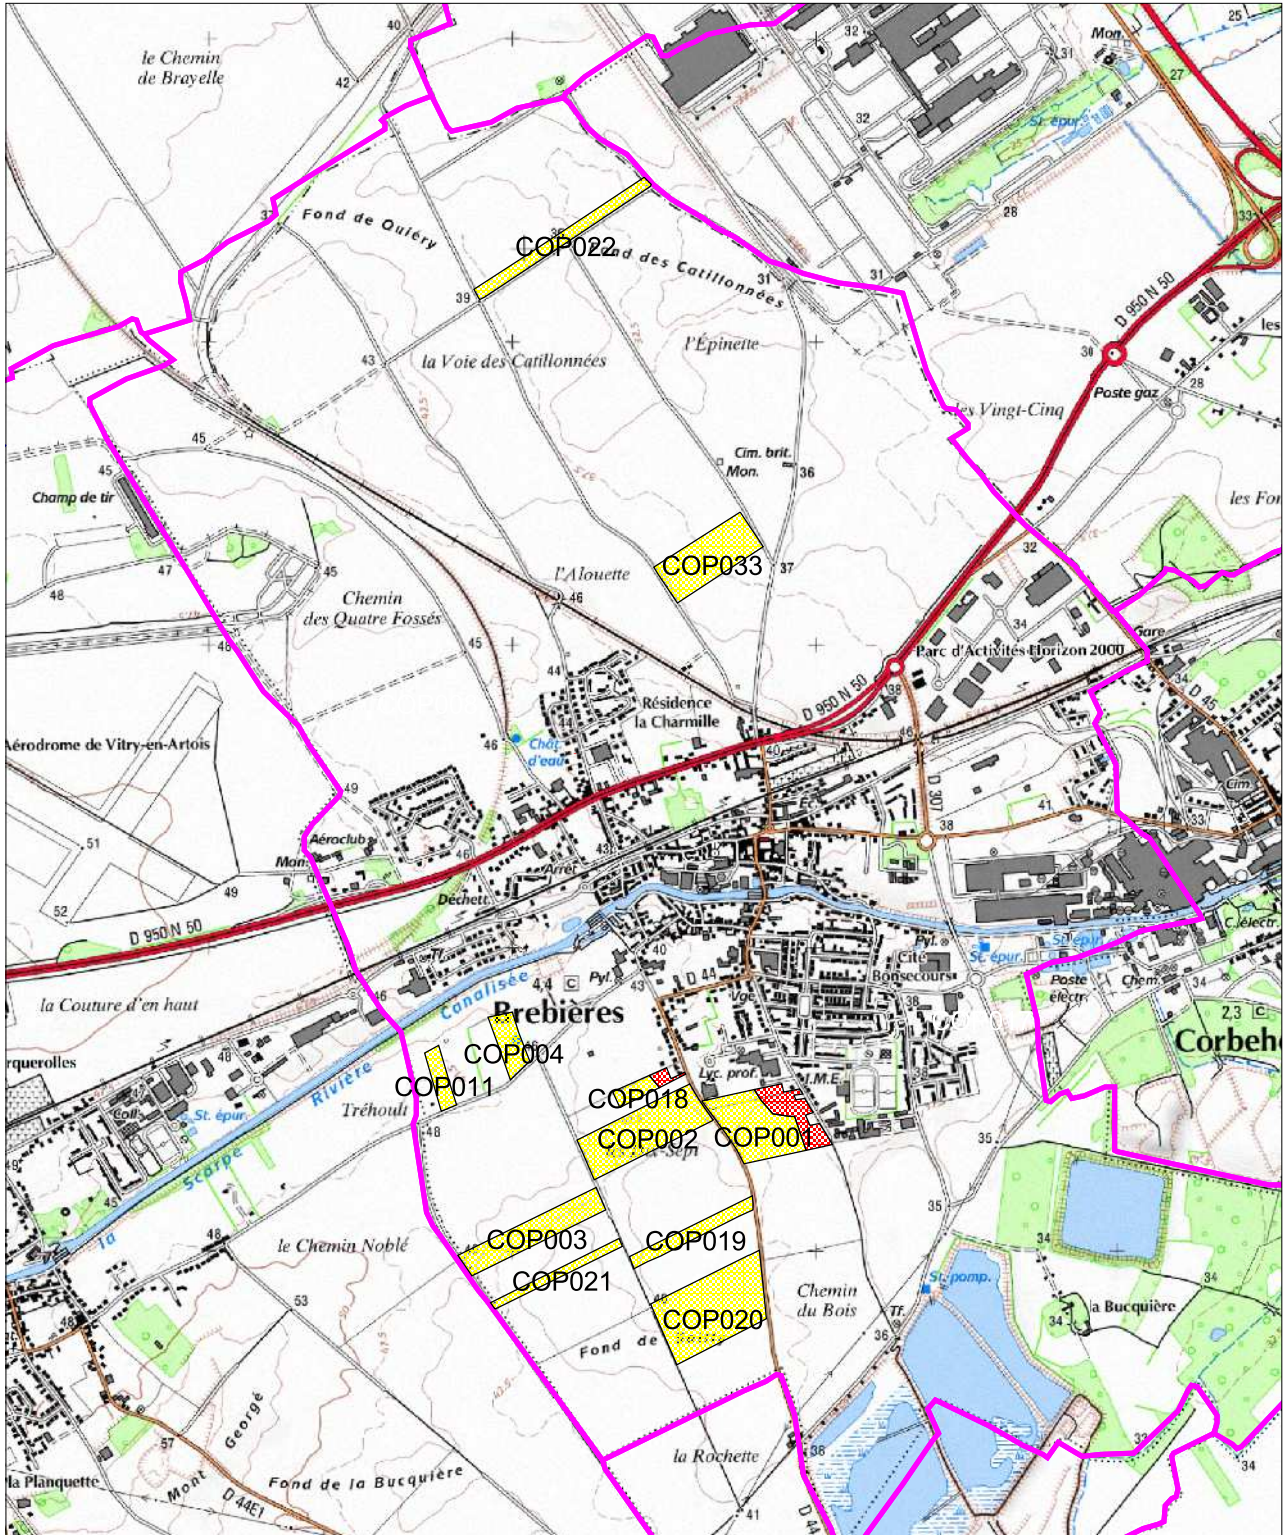

Plan d'épandage des boues de la station d'épuration d'Arras (Saint Laurent Blangy)

Carte d'aptitude à l'épandage