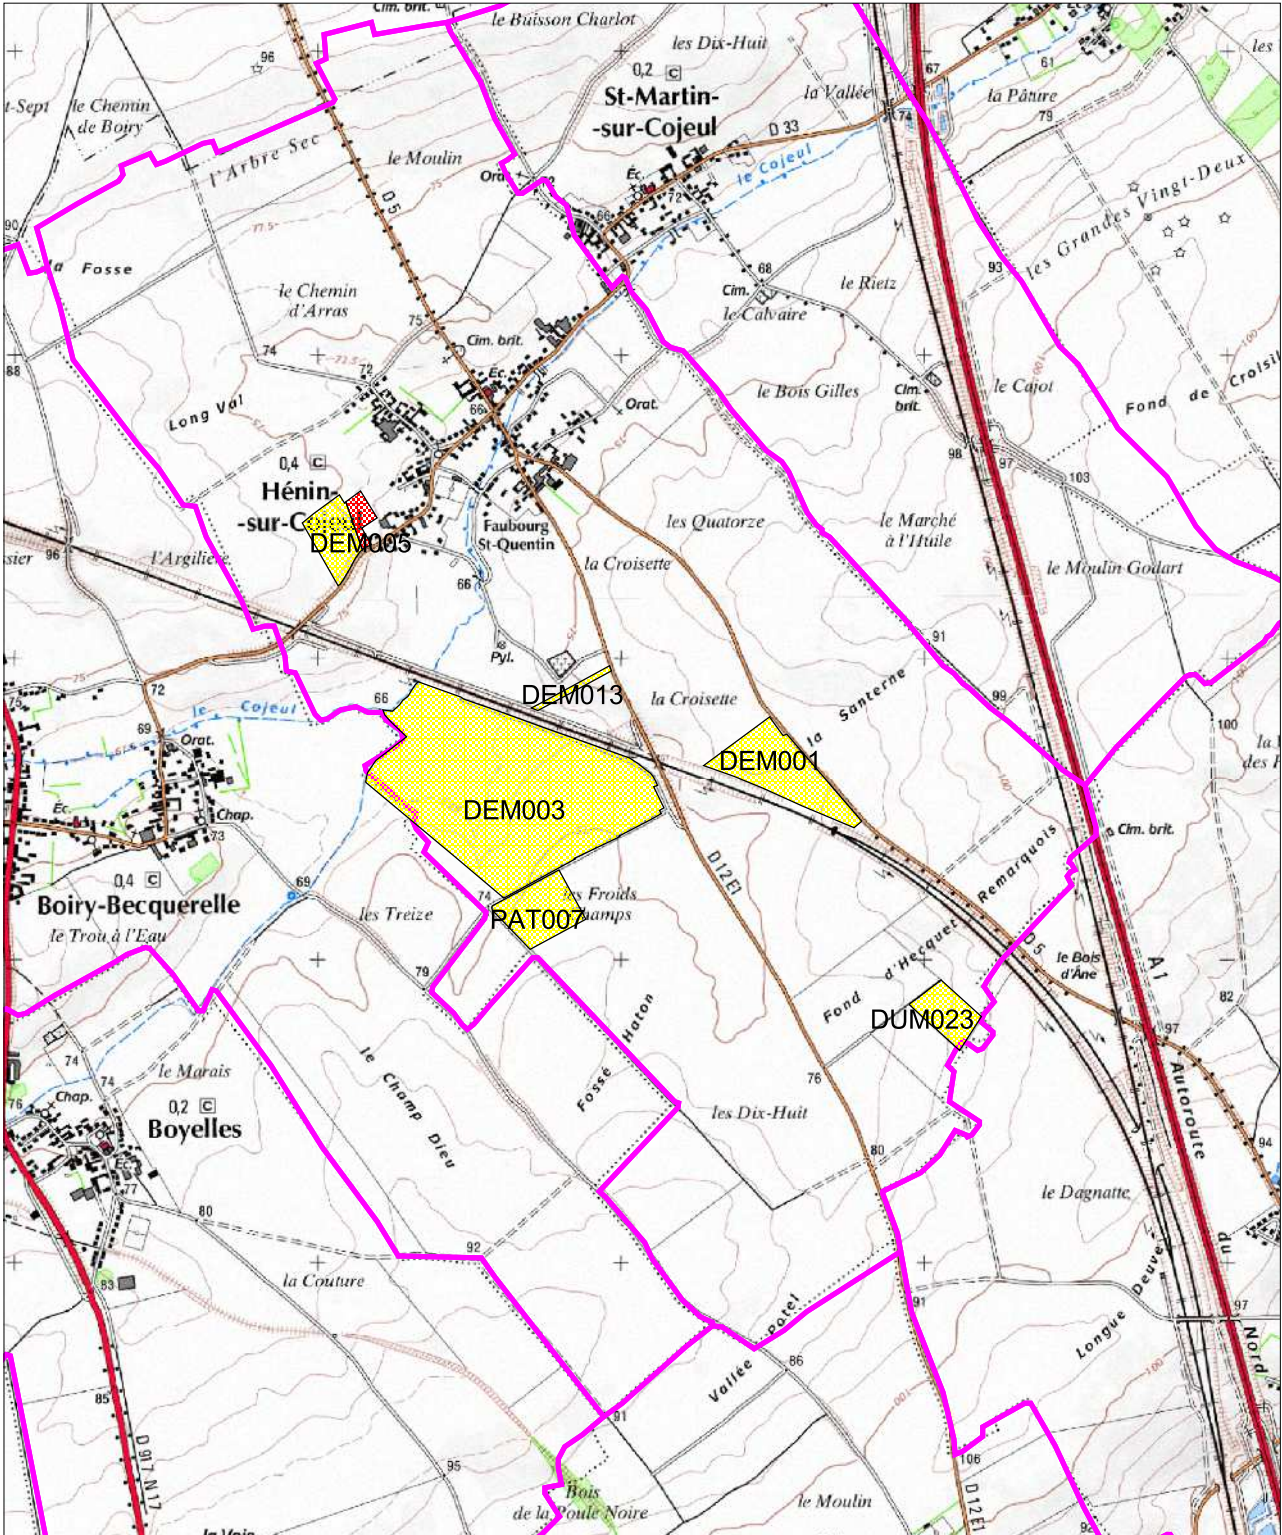

Plan d'épandage des boues de la station d'épuration d'Arras (Saint Laurent Blangy)

carte d'aptitude à l'épandage