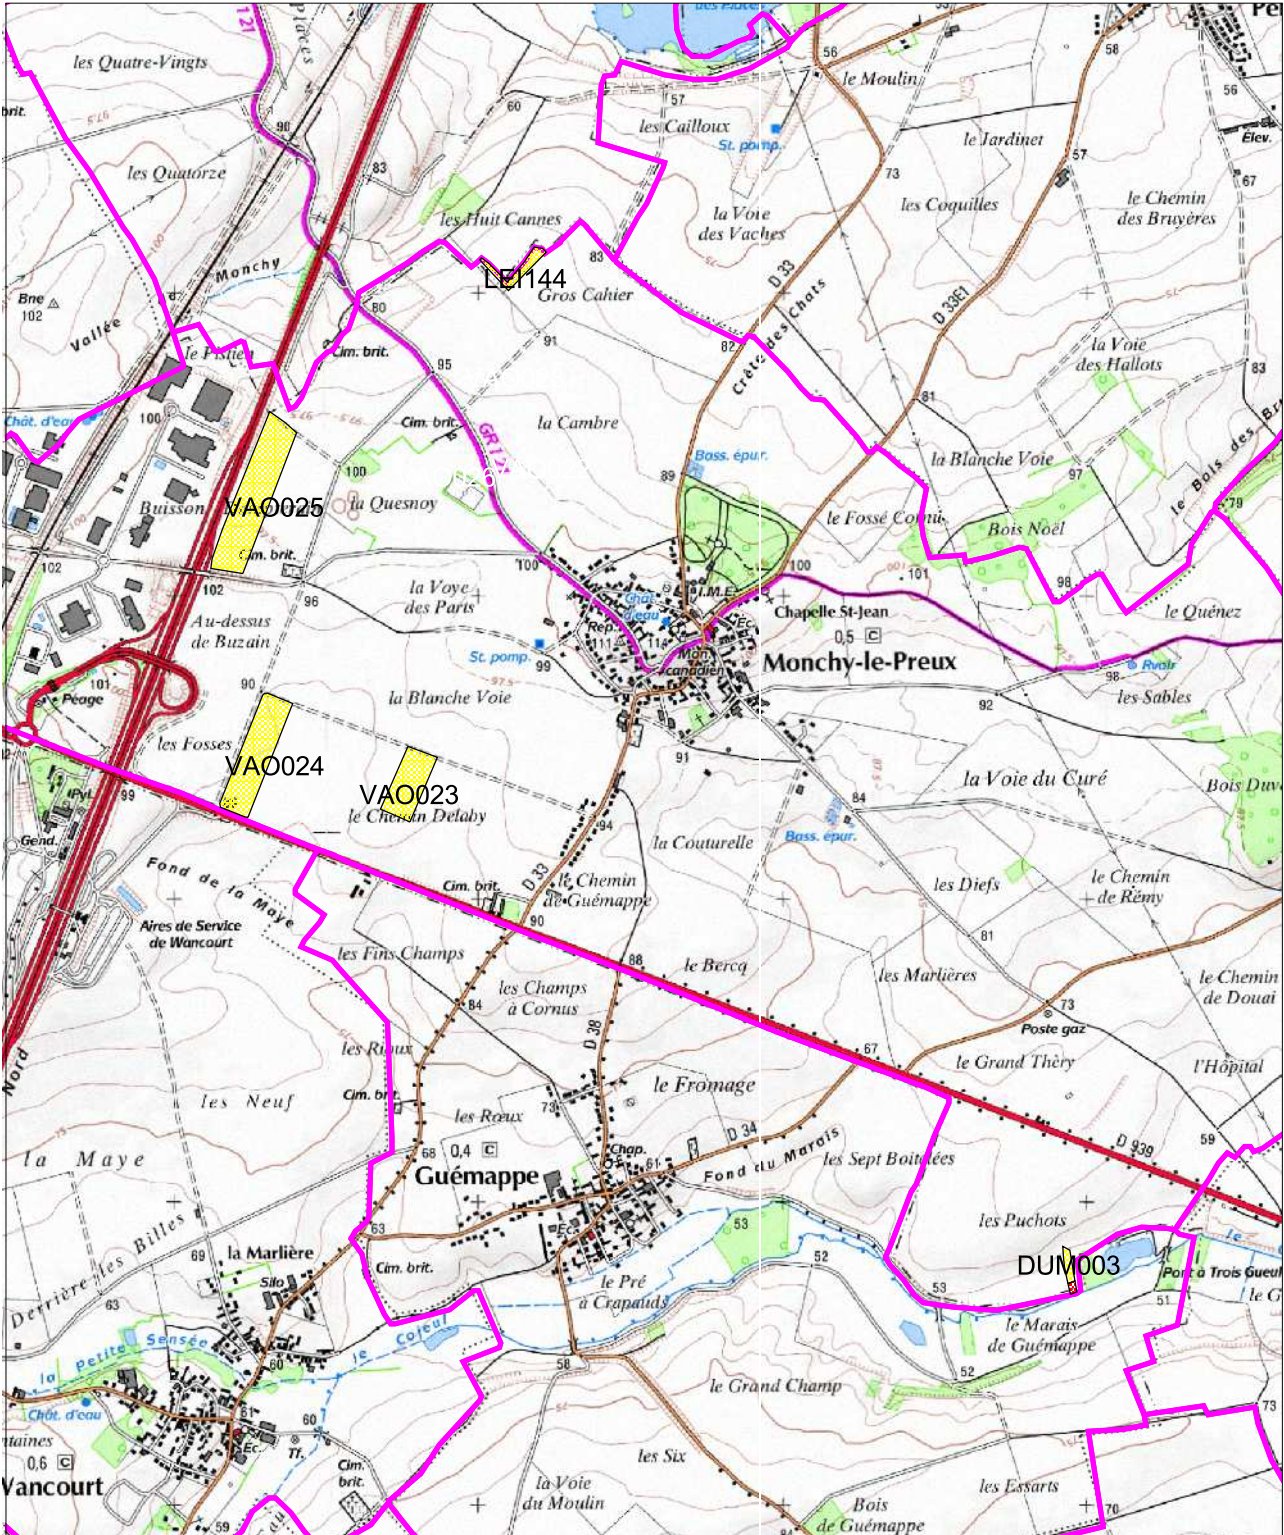

Plan d'épandage des boues de la station d'épuration d'Arras (Saint Laurent Blangy)

carte d'aptitude à l'épandage