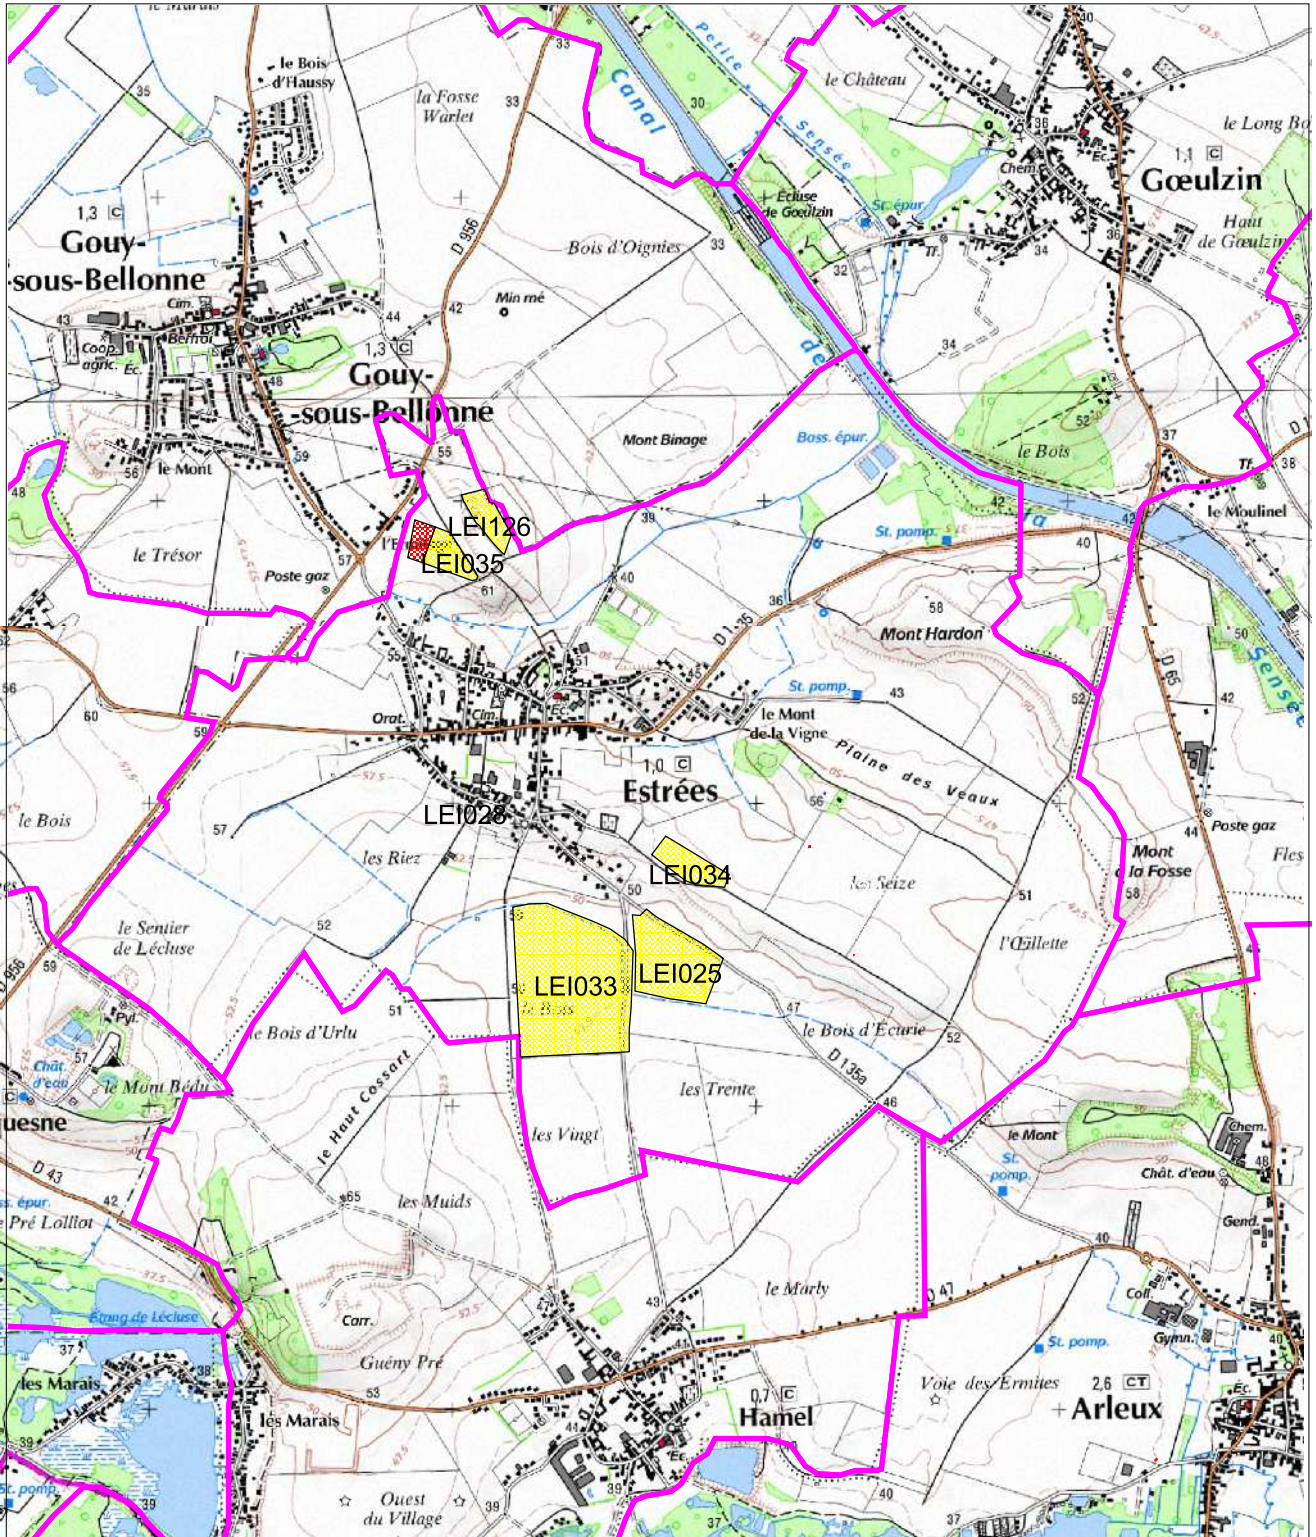

Plan d'épandage des boues de la station d'épuration d'Arras (Saint Laurent Blangy)

carte d'aptitude à l'épandage