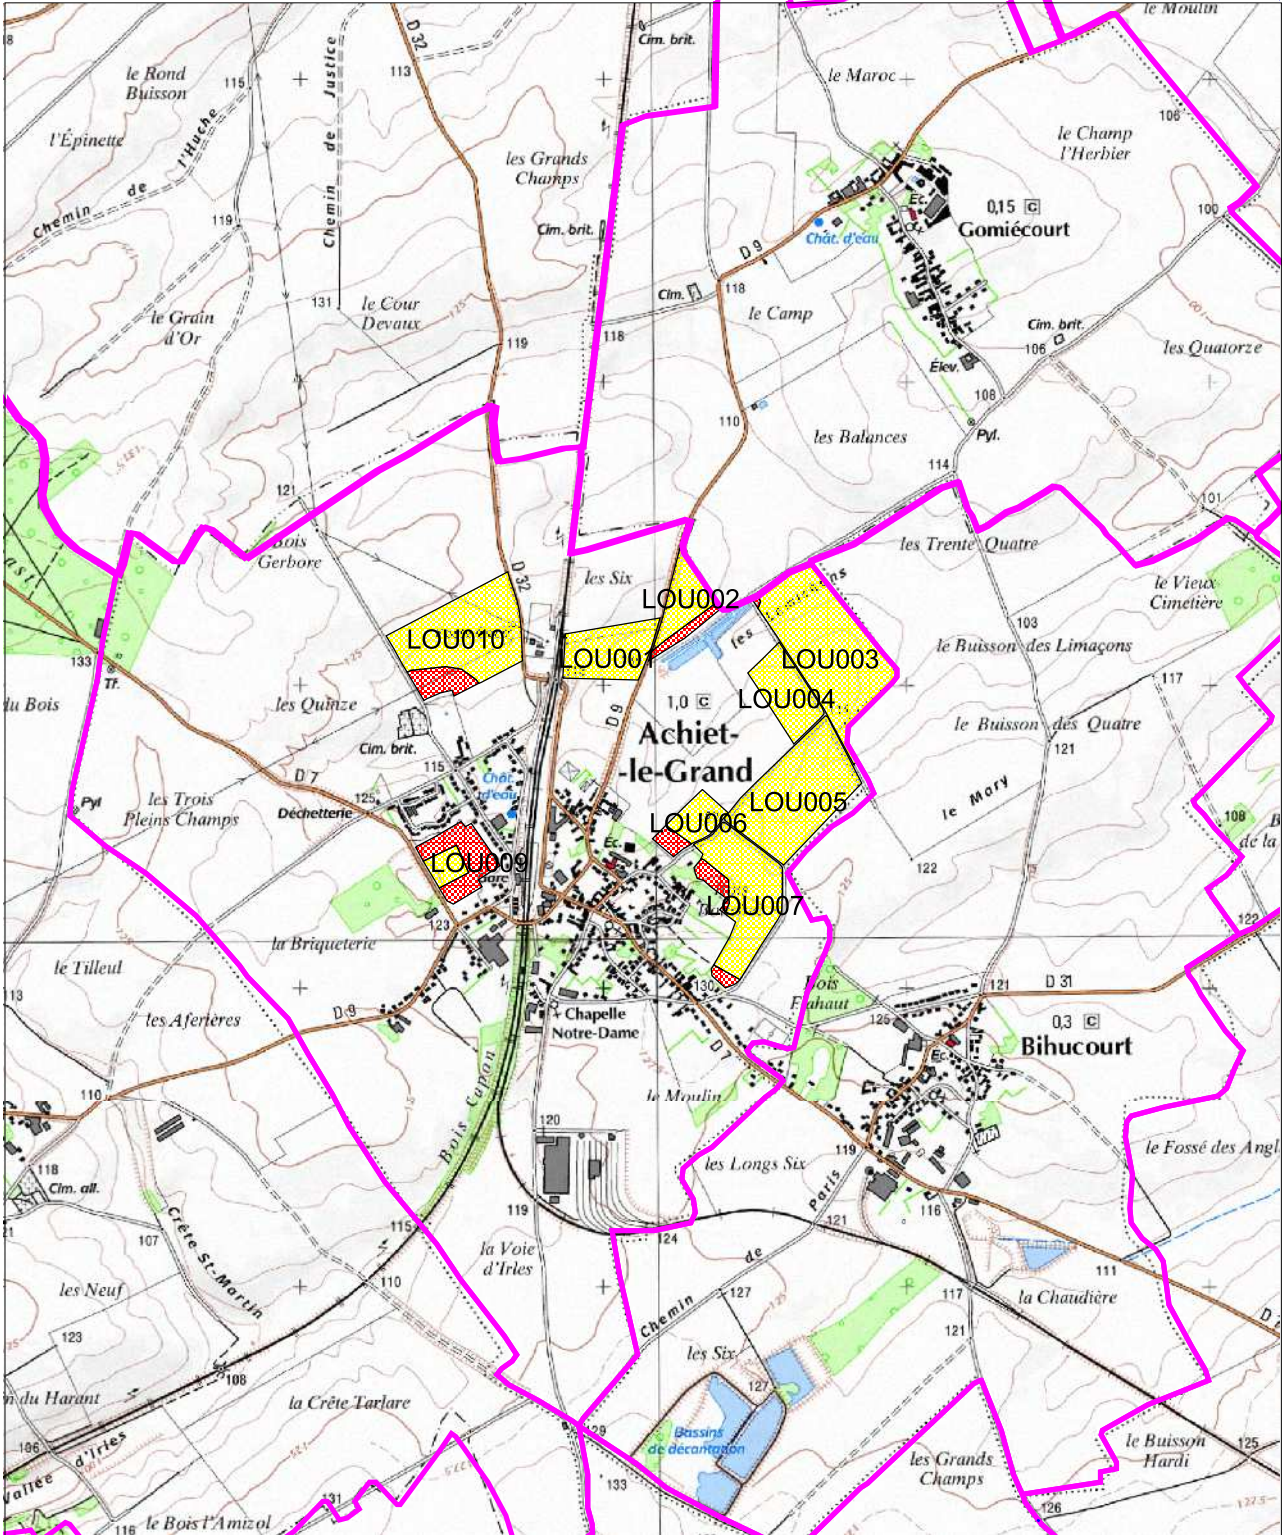

Plan d'épandage des boues de la station d'épuration d'Arras (Saint Laurent Blangy)

carte d'aptitude à l'épandage