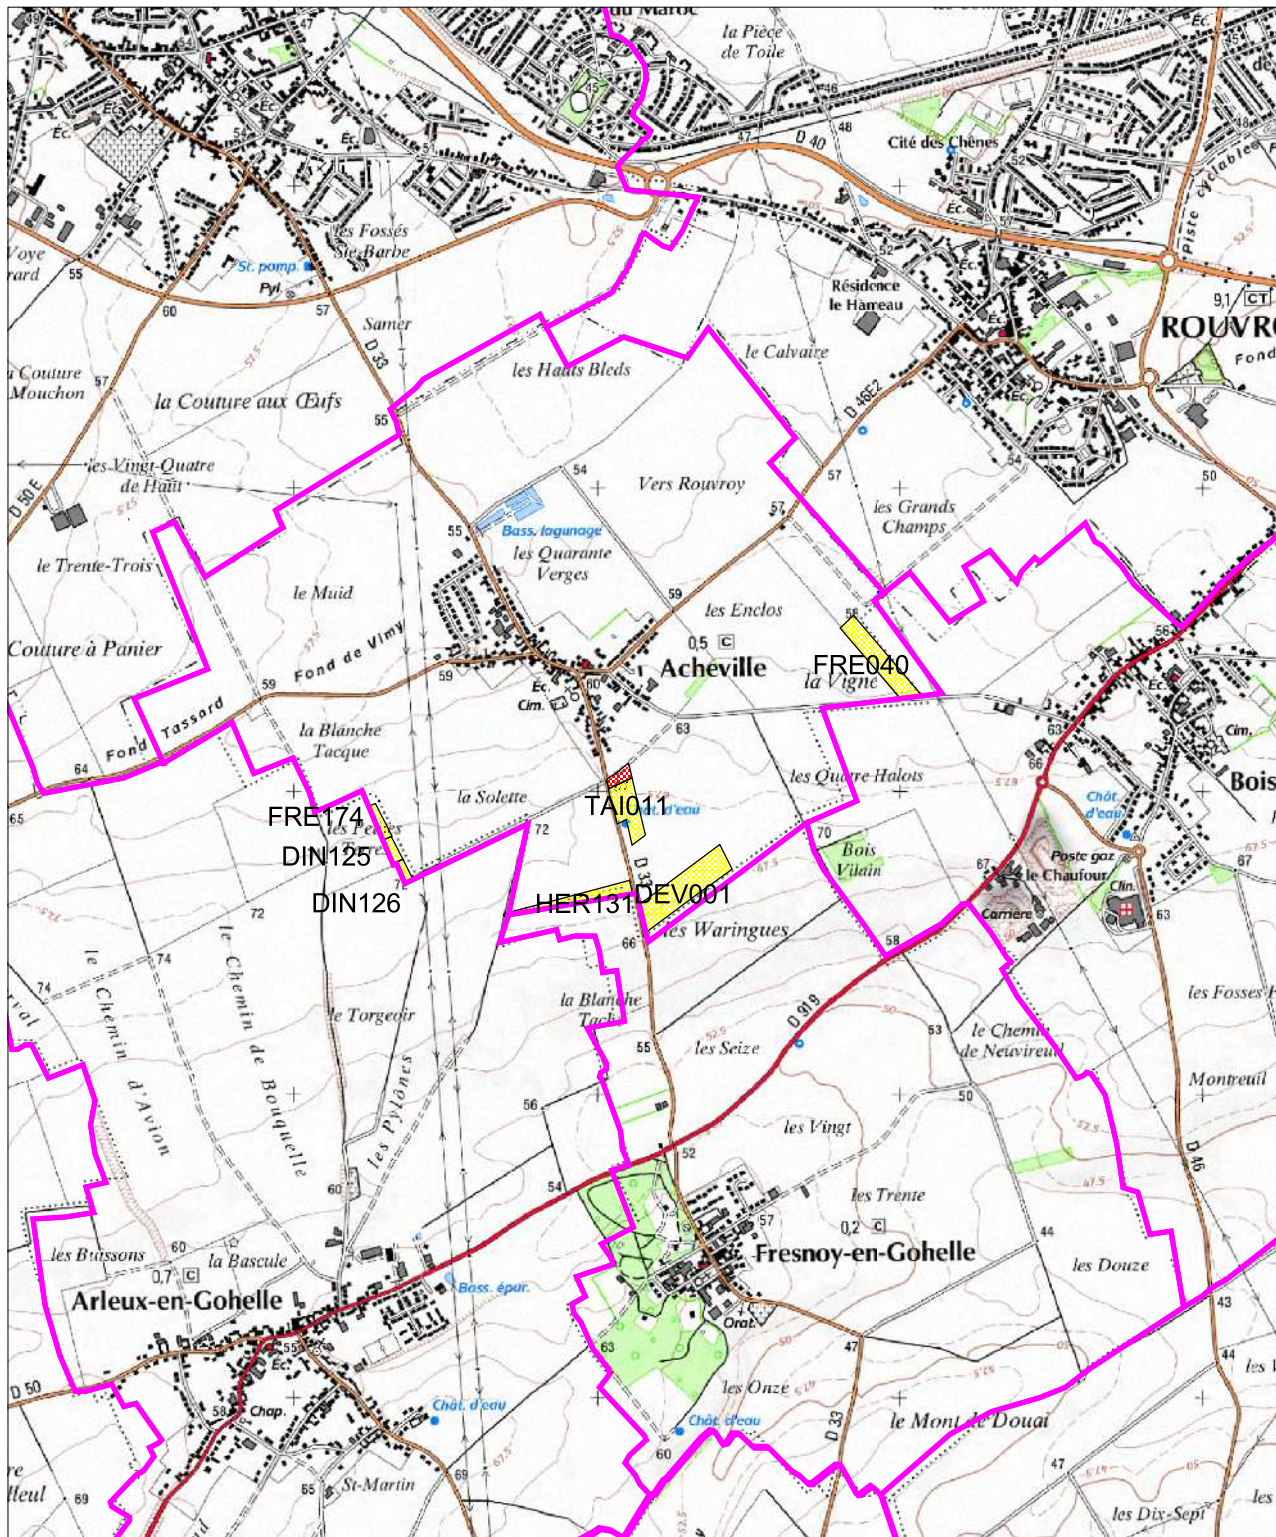

Plan d'épandage des boues de la station d'épuration d'Arras (Saint Laurent Blangy)

carte d'aptitude à l'épandage