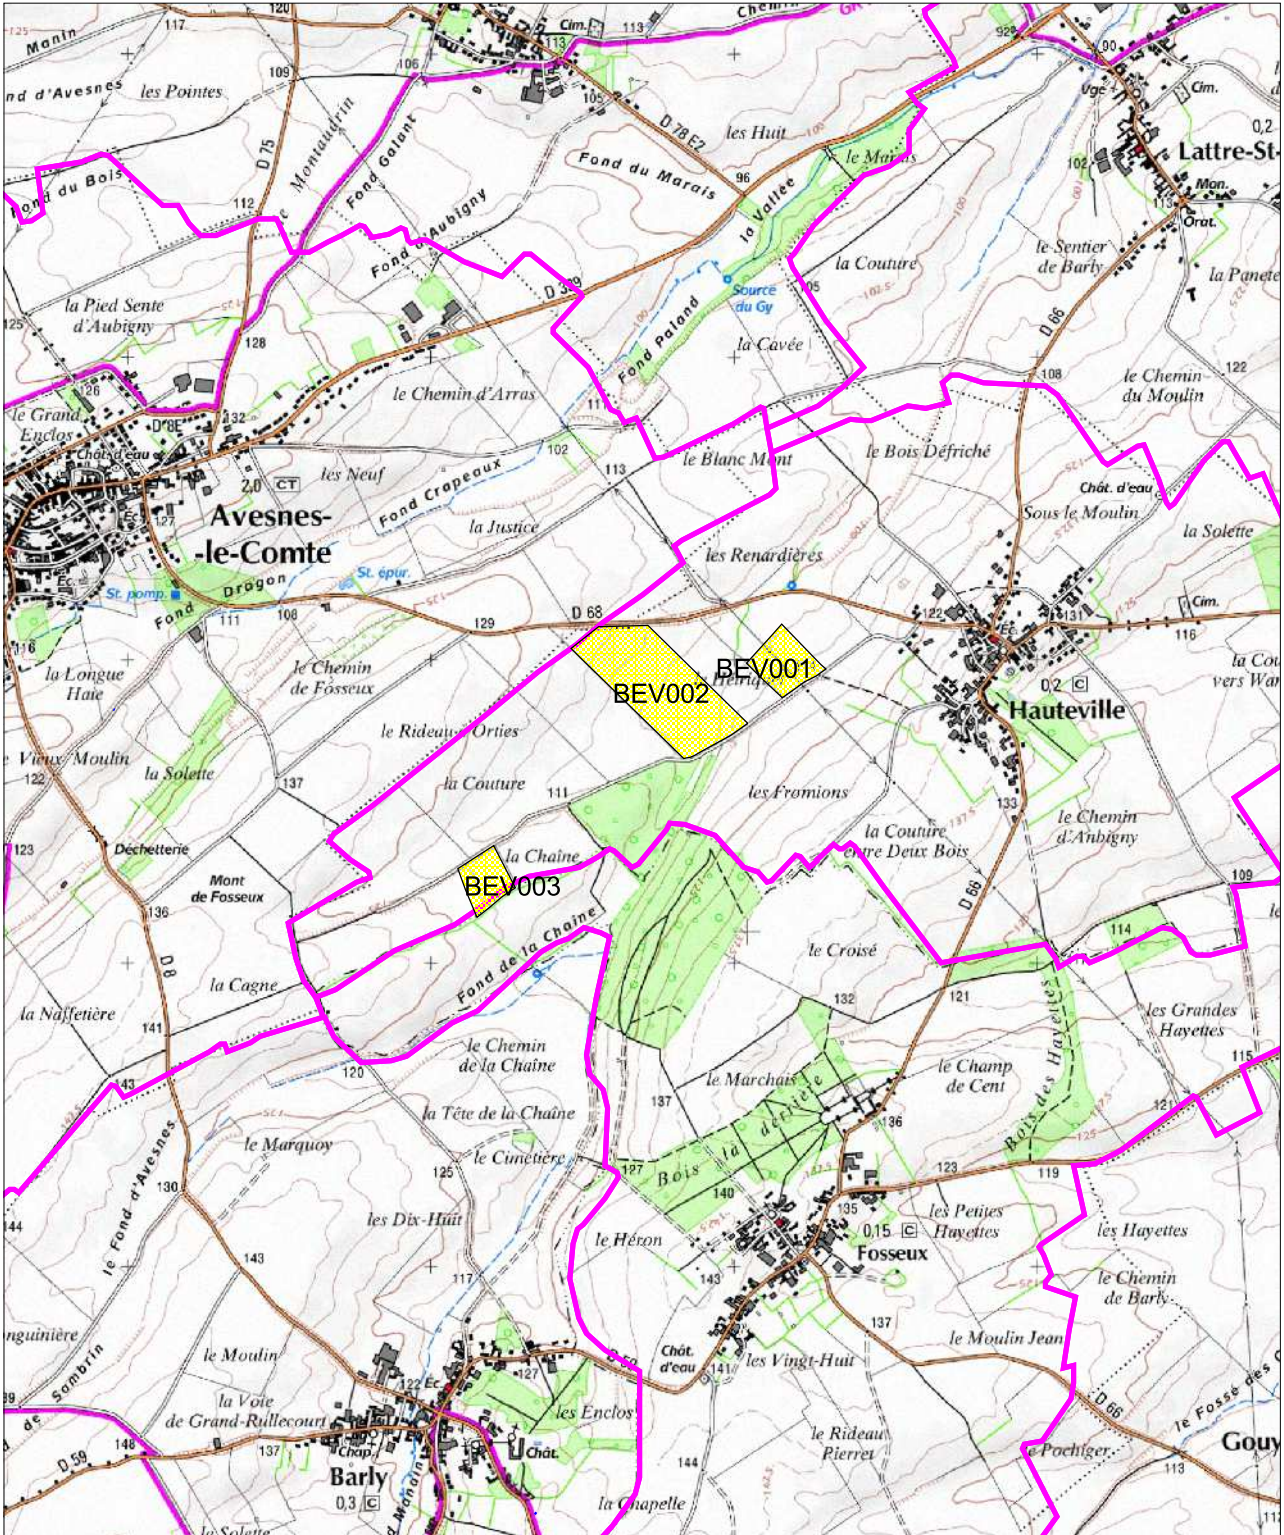

Plan d'épandage des boues de la station d'épuration d'Arras (Saint Laurent Blangy)

carte d'aptitude à l'épandage