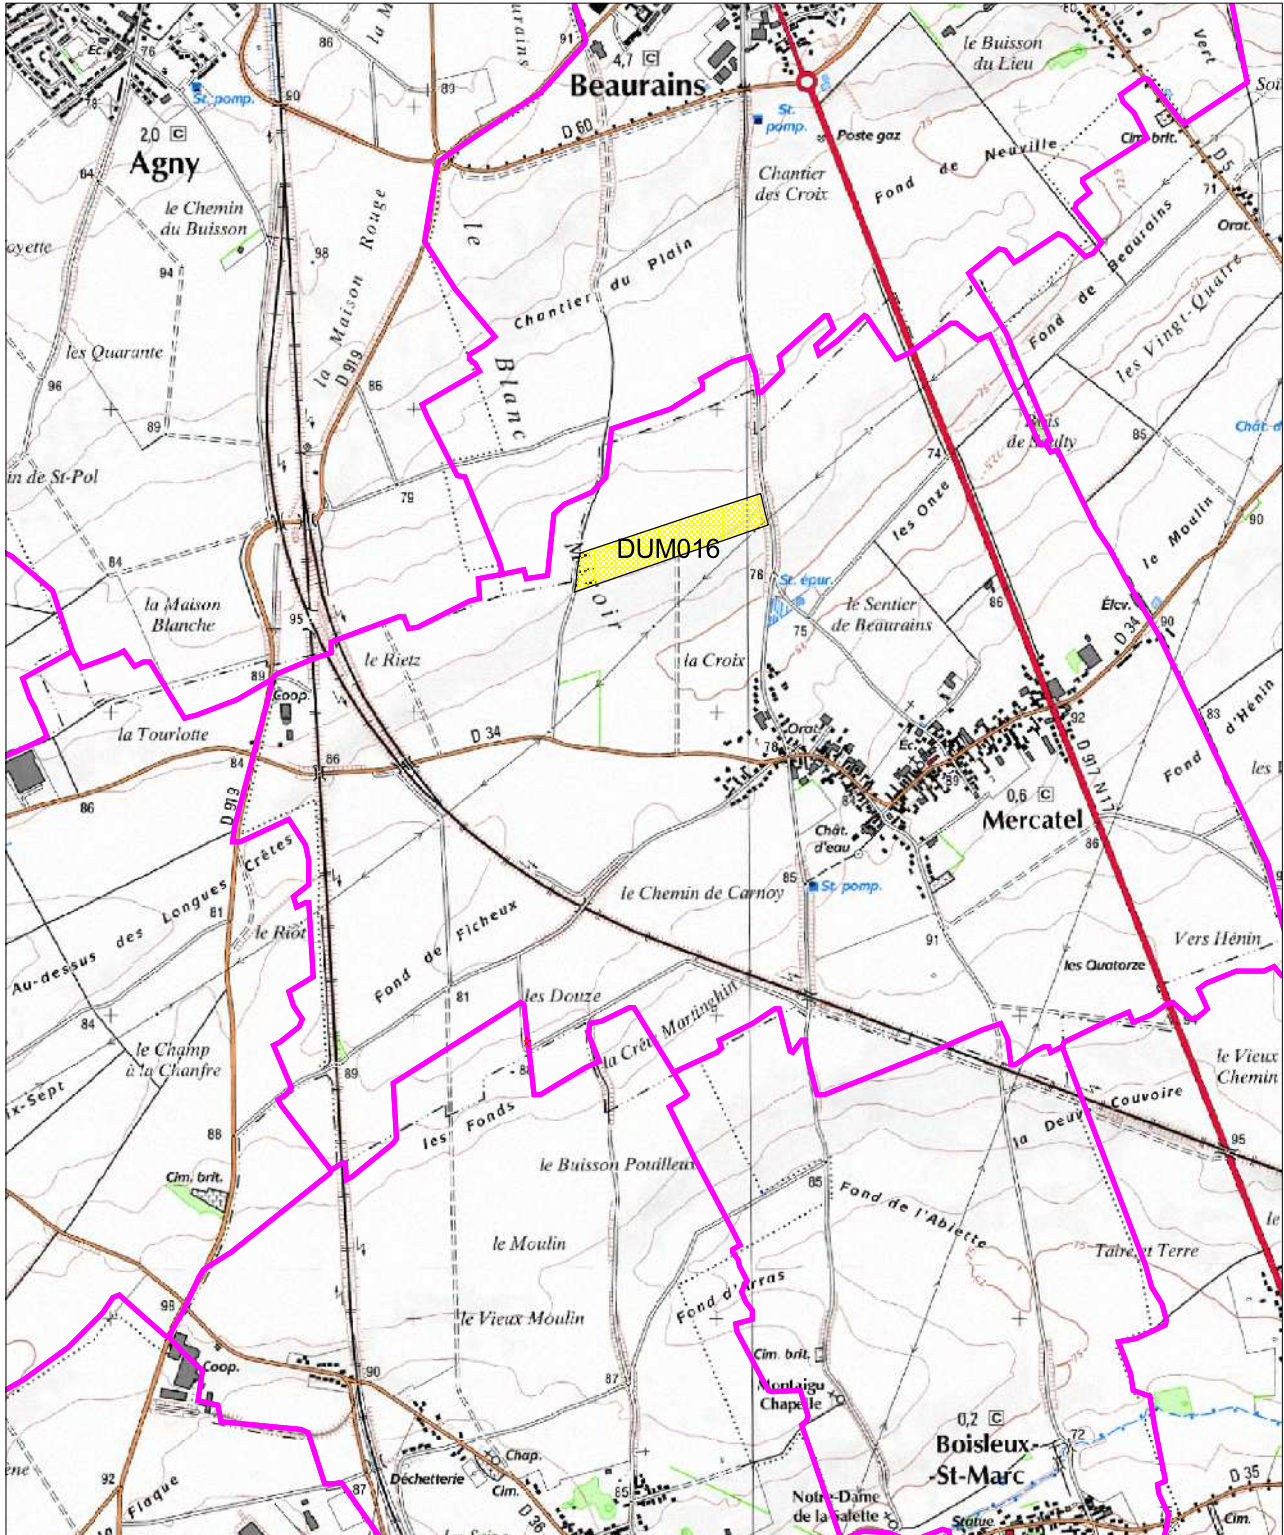

Plan d'épandage des boues de la station d'épuration d'Arras (Saint Laurent Blangy)

carte d'aptitude à l'épandage