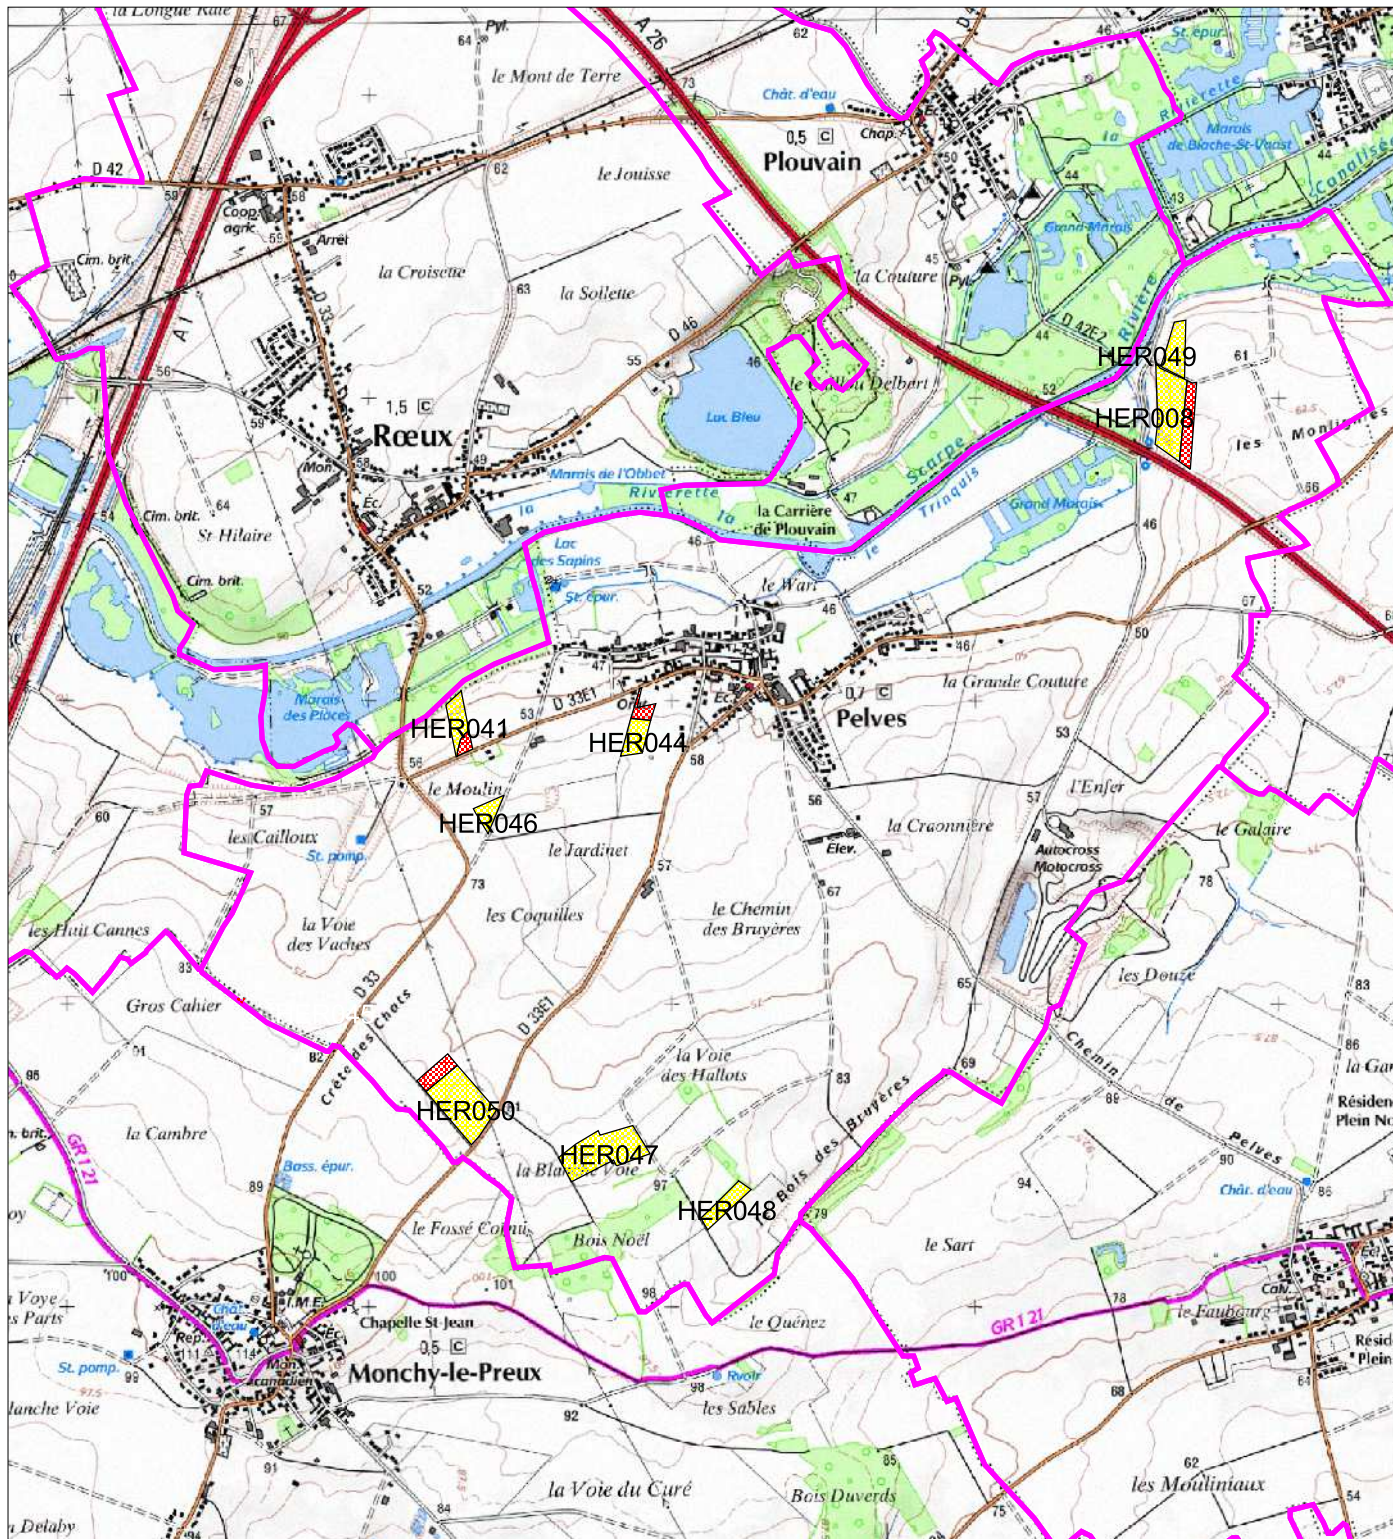

Plan d'épandage des boues de la station d'épuration d'Arras (Saint Laurent Blangy)

carte d'aptitude à l'épandage

PELVES