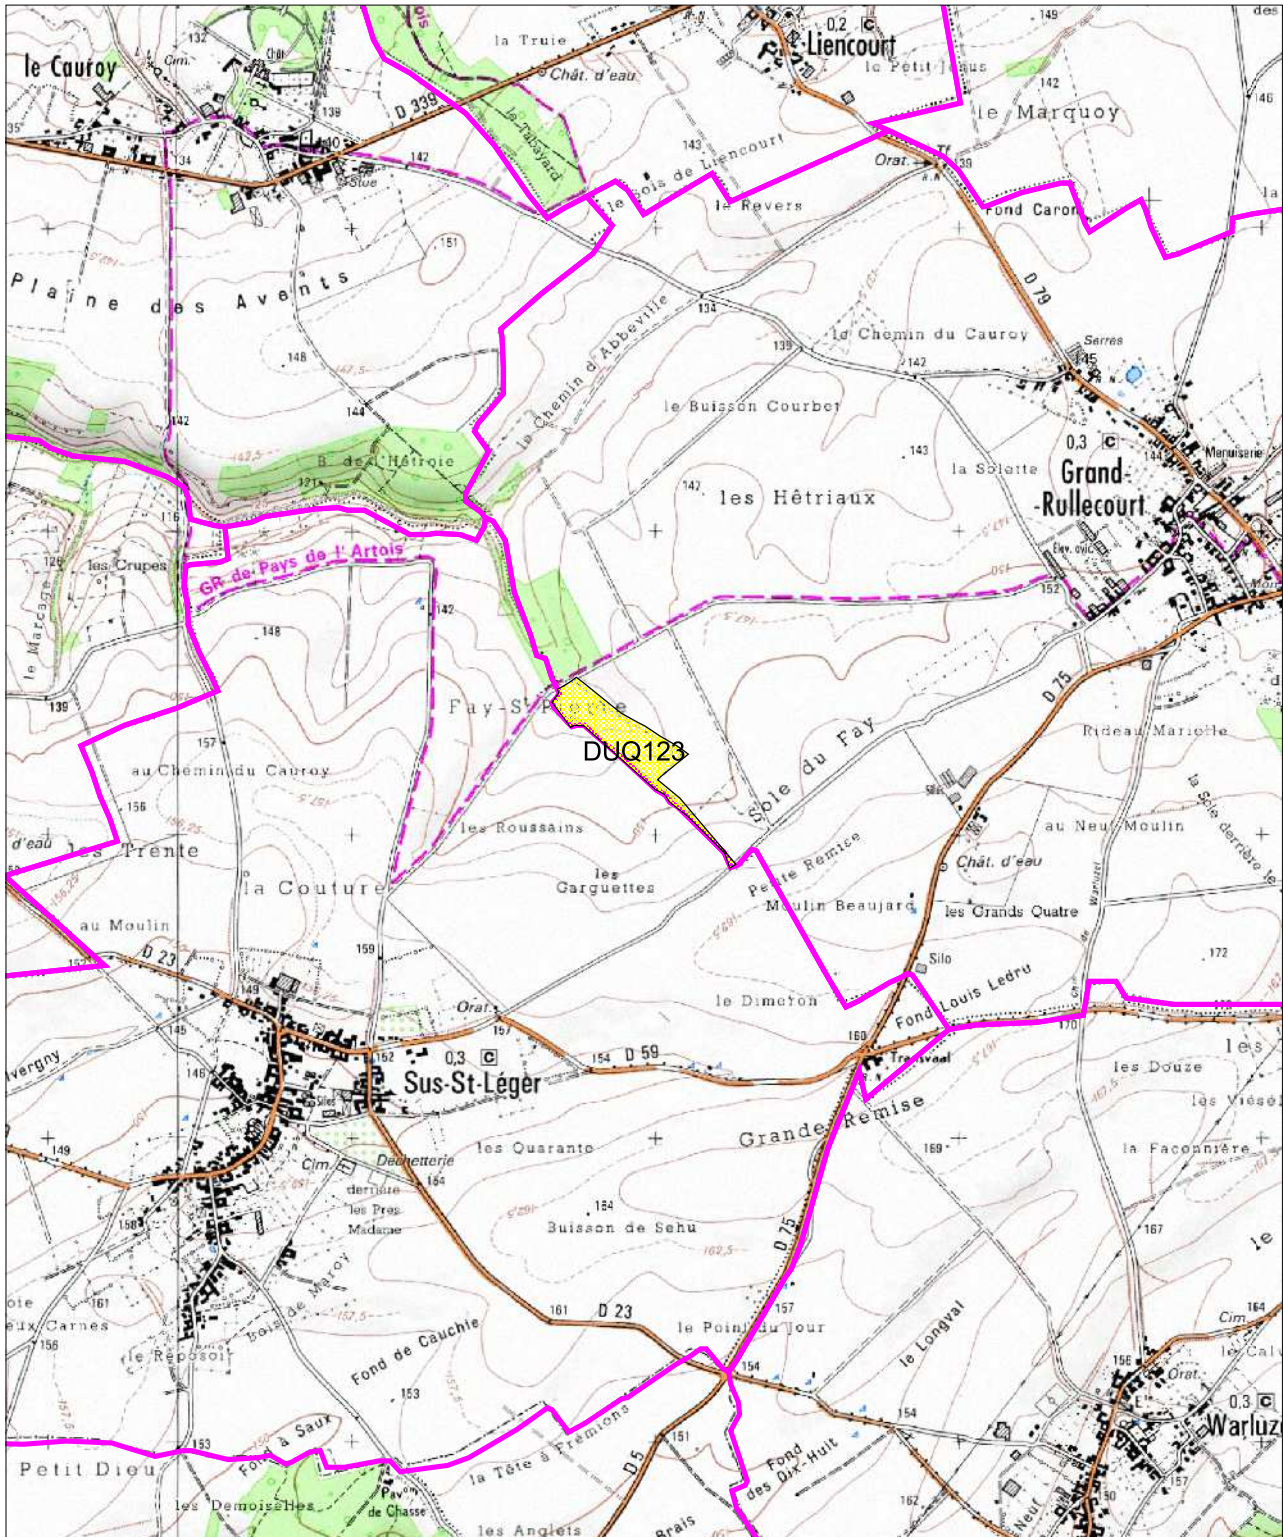

Plan d'épandage des boues de la station d'épuration d'Arras (Saint Laurent Blangy)

carte d'aptitude à l'épandage

GRAND-RULLECOURT

Echelle 1/25000
Scan25®IGN2001
Septembre 2014