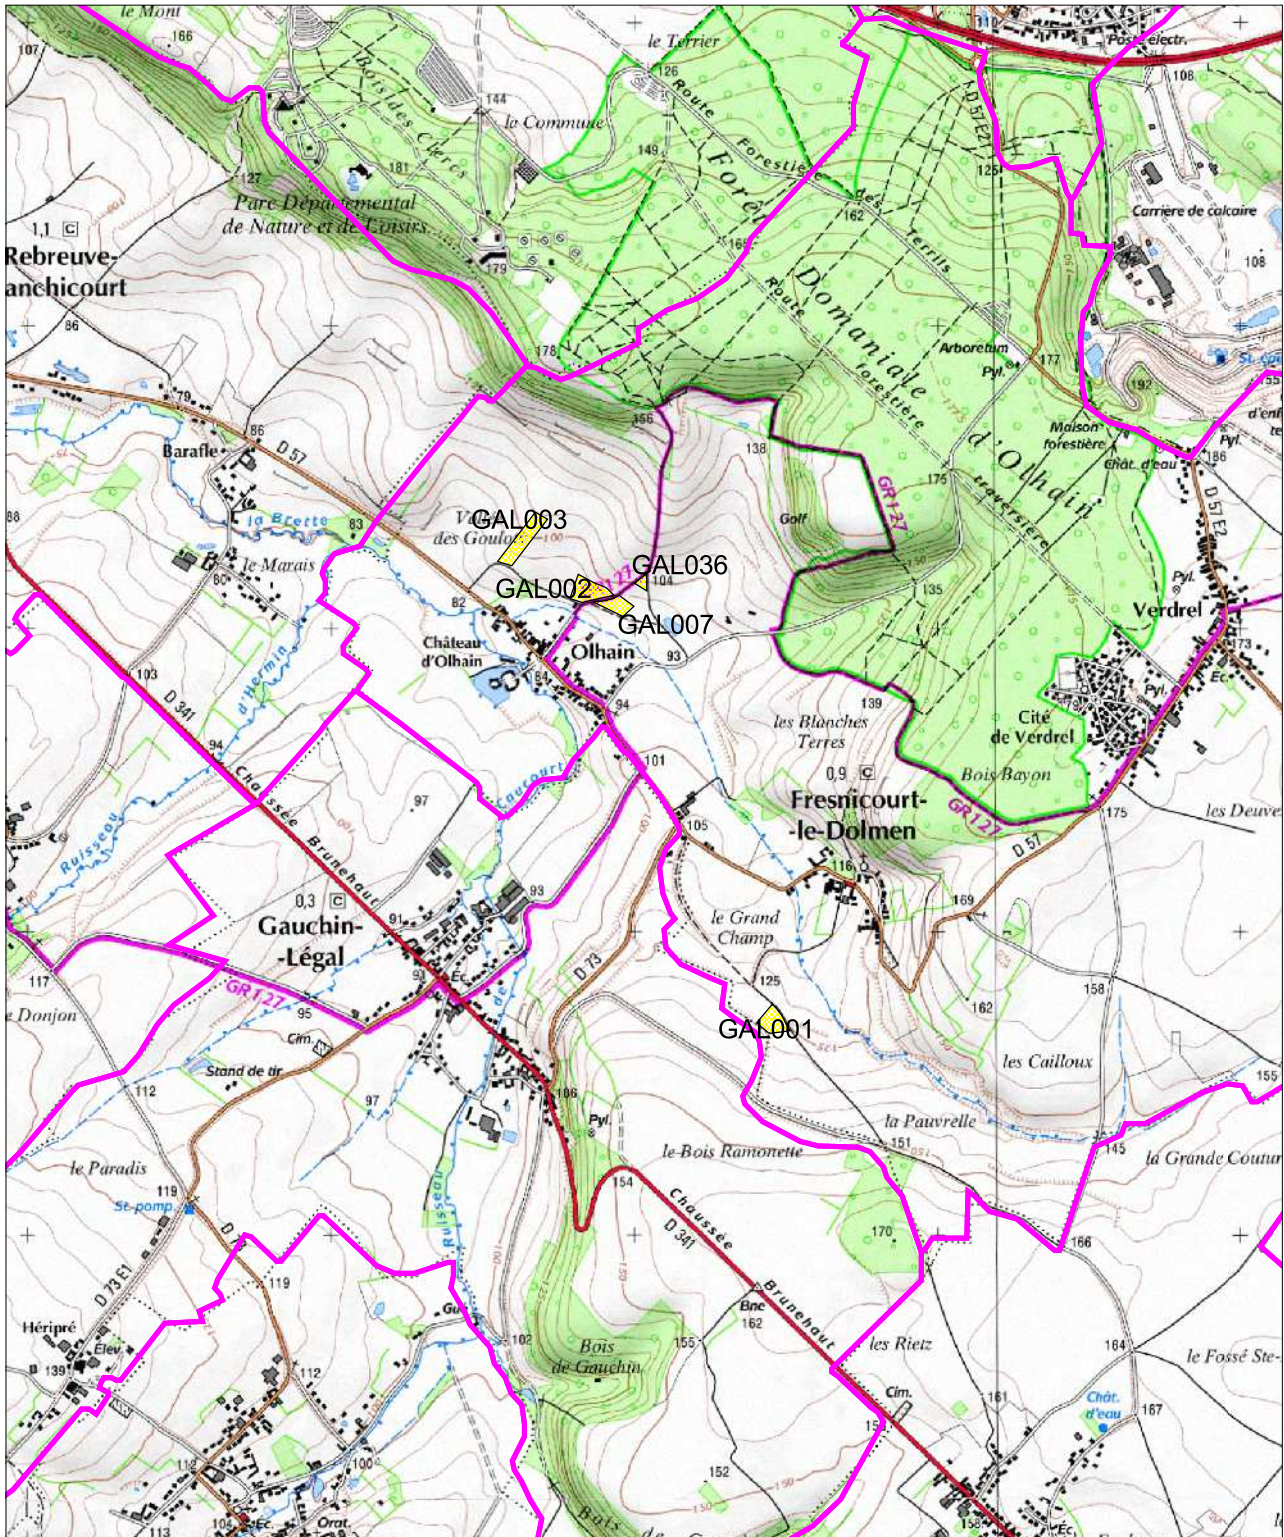

carte d'aptitude à l'épandage

FONTAINE-LES-CROISILLES

Plan d'épandage des boues de la station d'épuration d'Arras (Saint Laurent Blangy)

carte d'aptitude à l'épandage

FRESNICOURT-LE-DOLMEN

Echelle 1/25000
Scan25®IGN2001
Septembre 2014