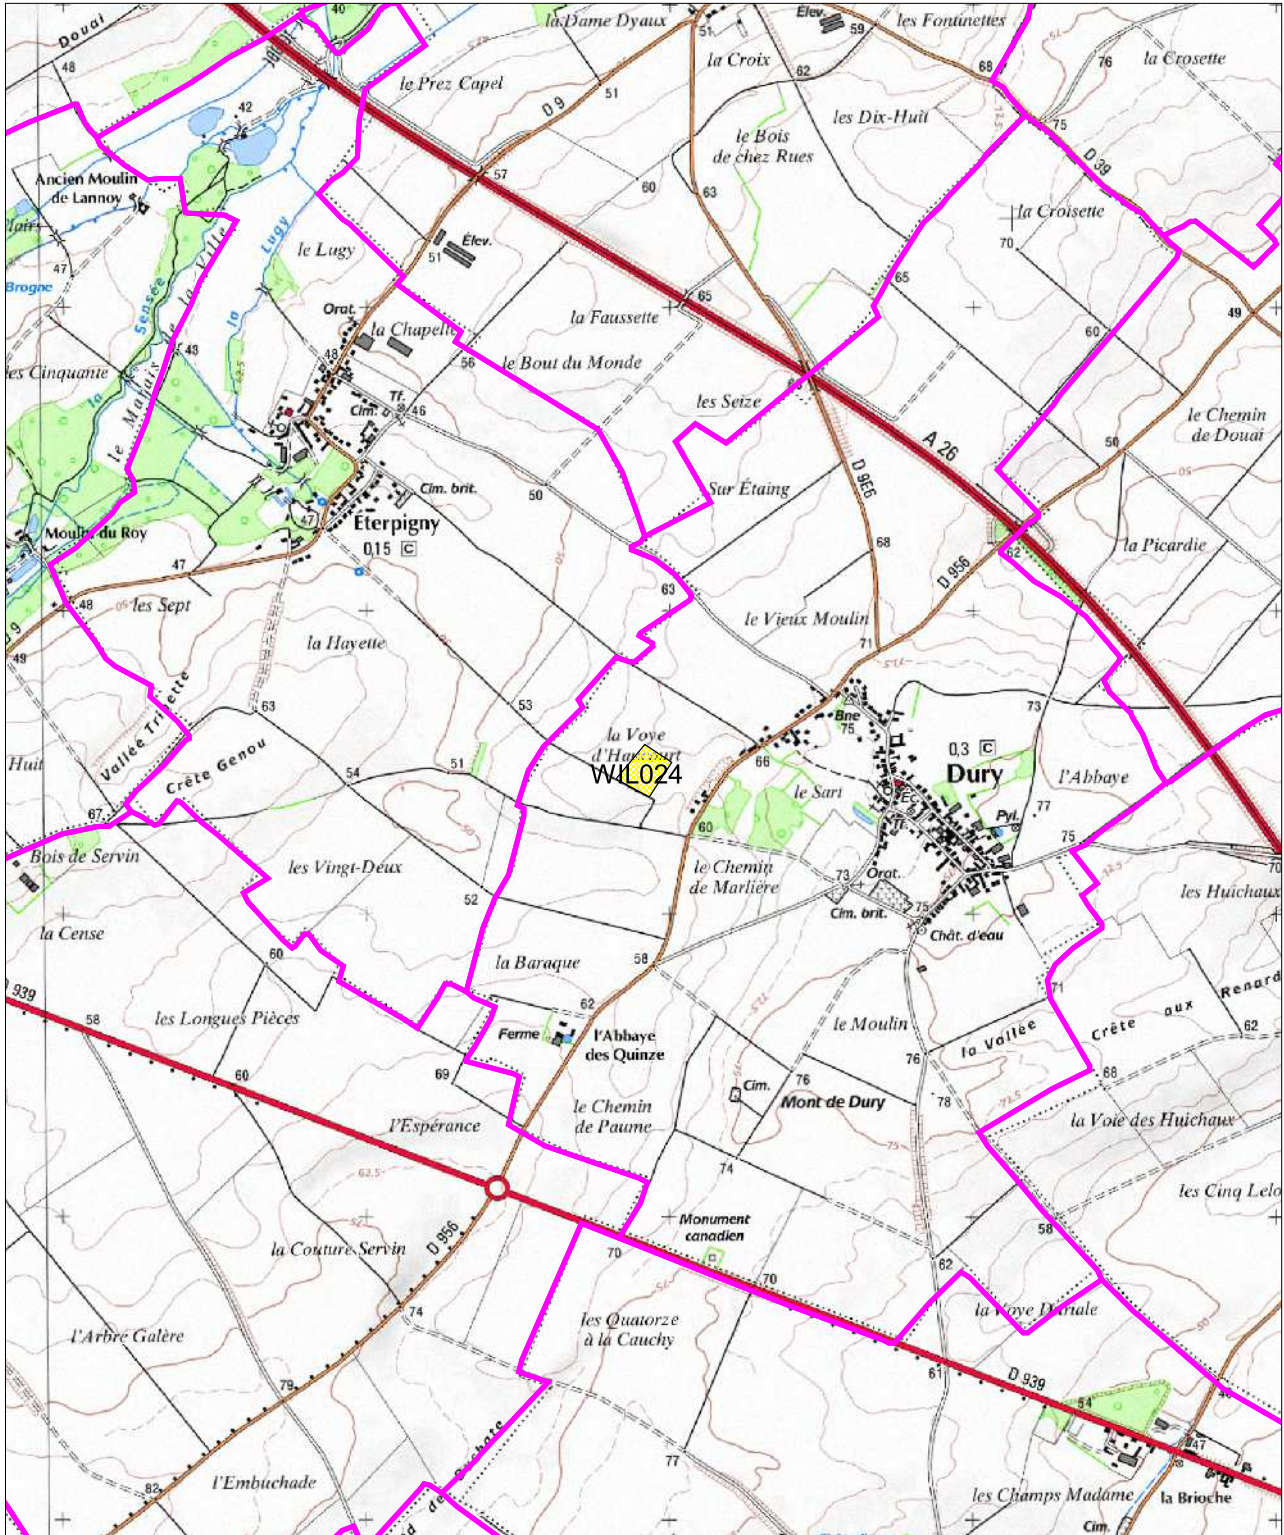

Plan d'épandage des boues de la station d'épuration d'Arras (Saint Laurent Blangy)

carte d'aptitude à l'épandage