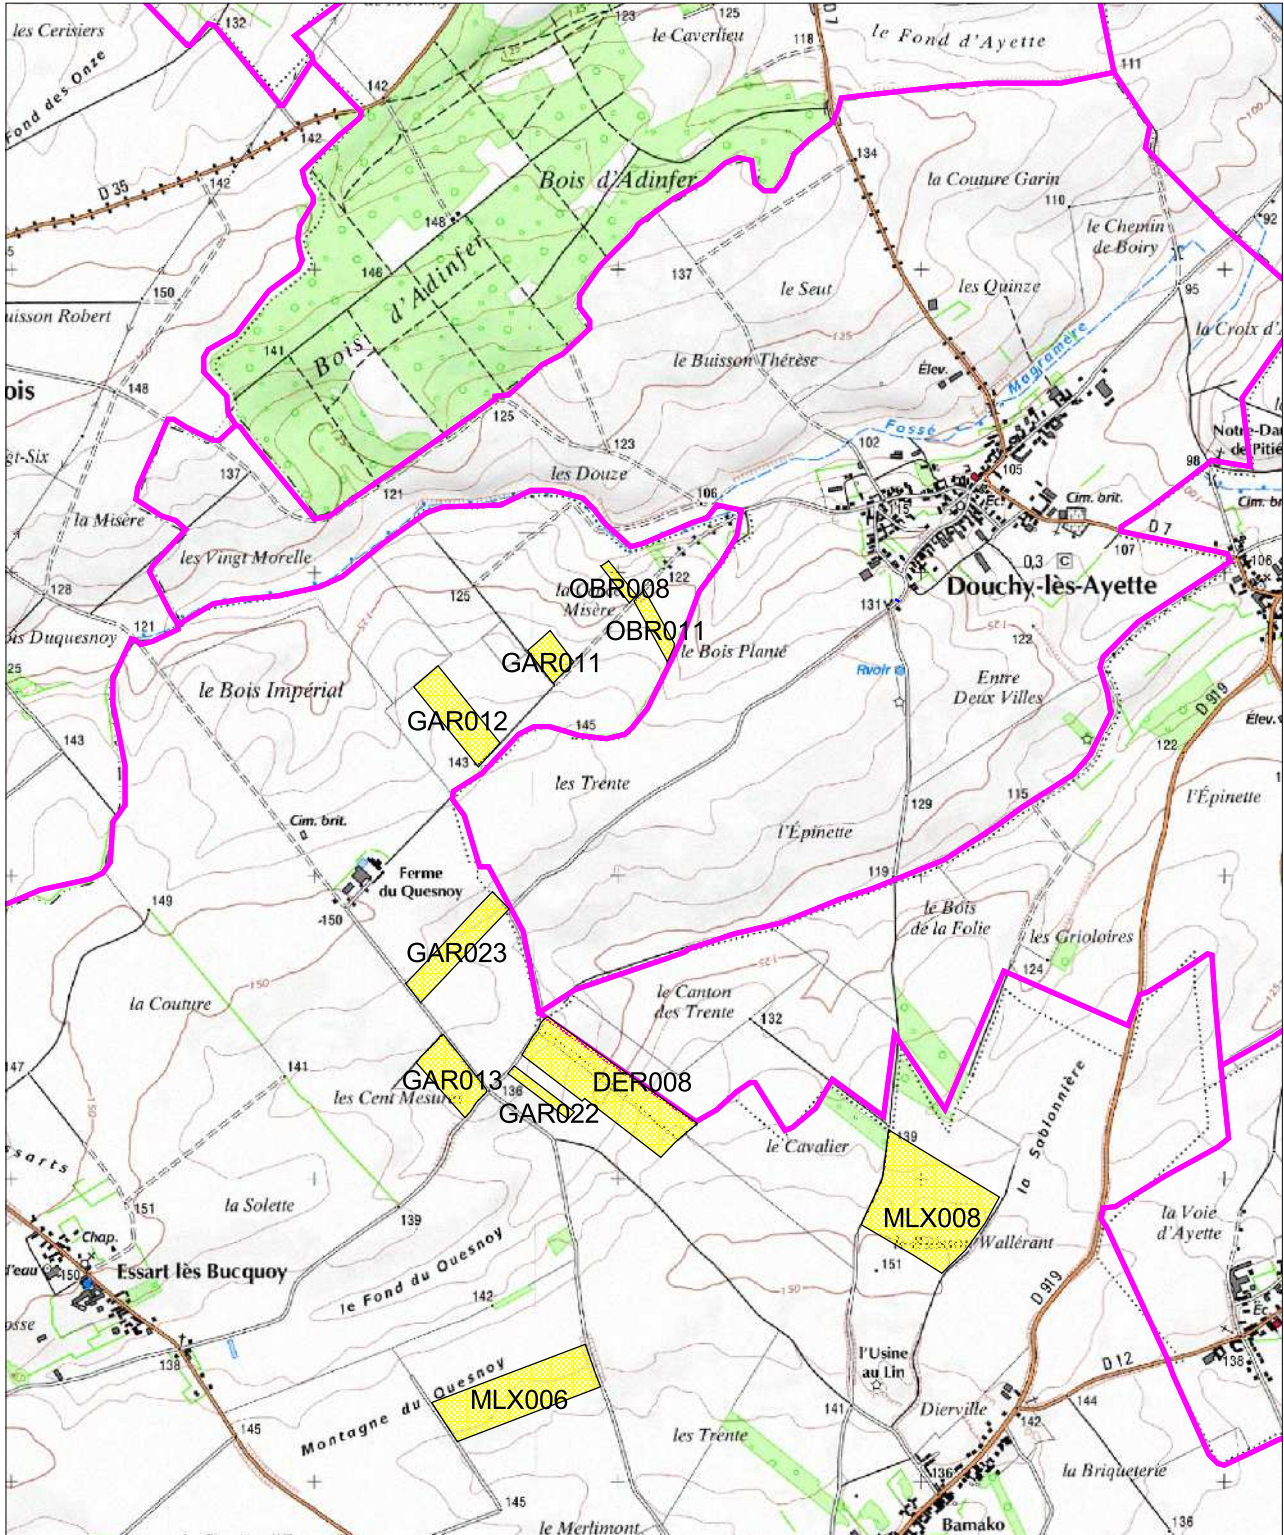

Plan d'épandage des boues de la station d'épuration d'Arras (Saint Laurent Blangy)

carte d'aptitude à l'épandage