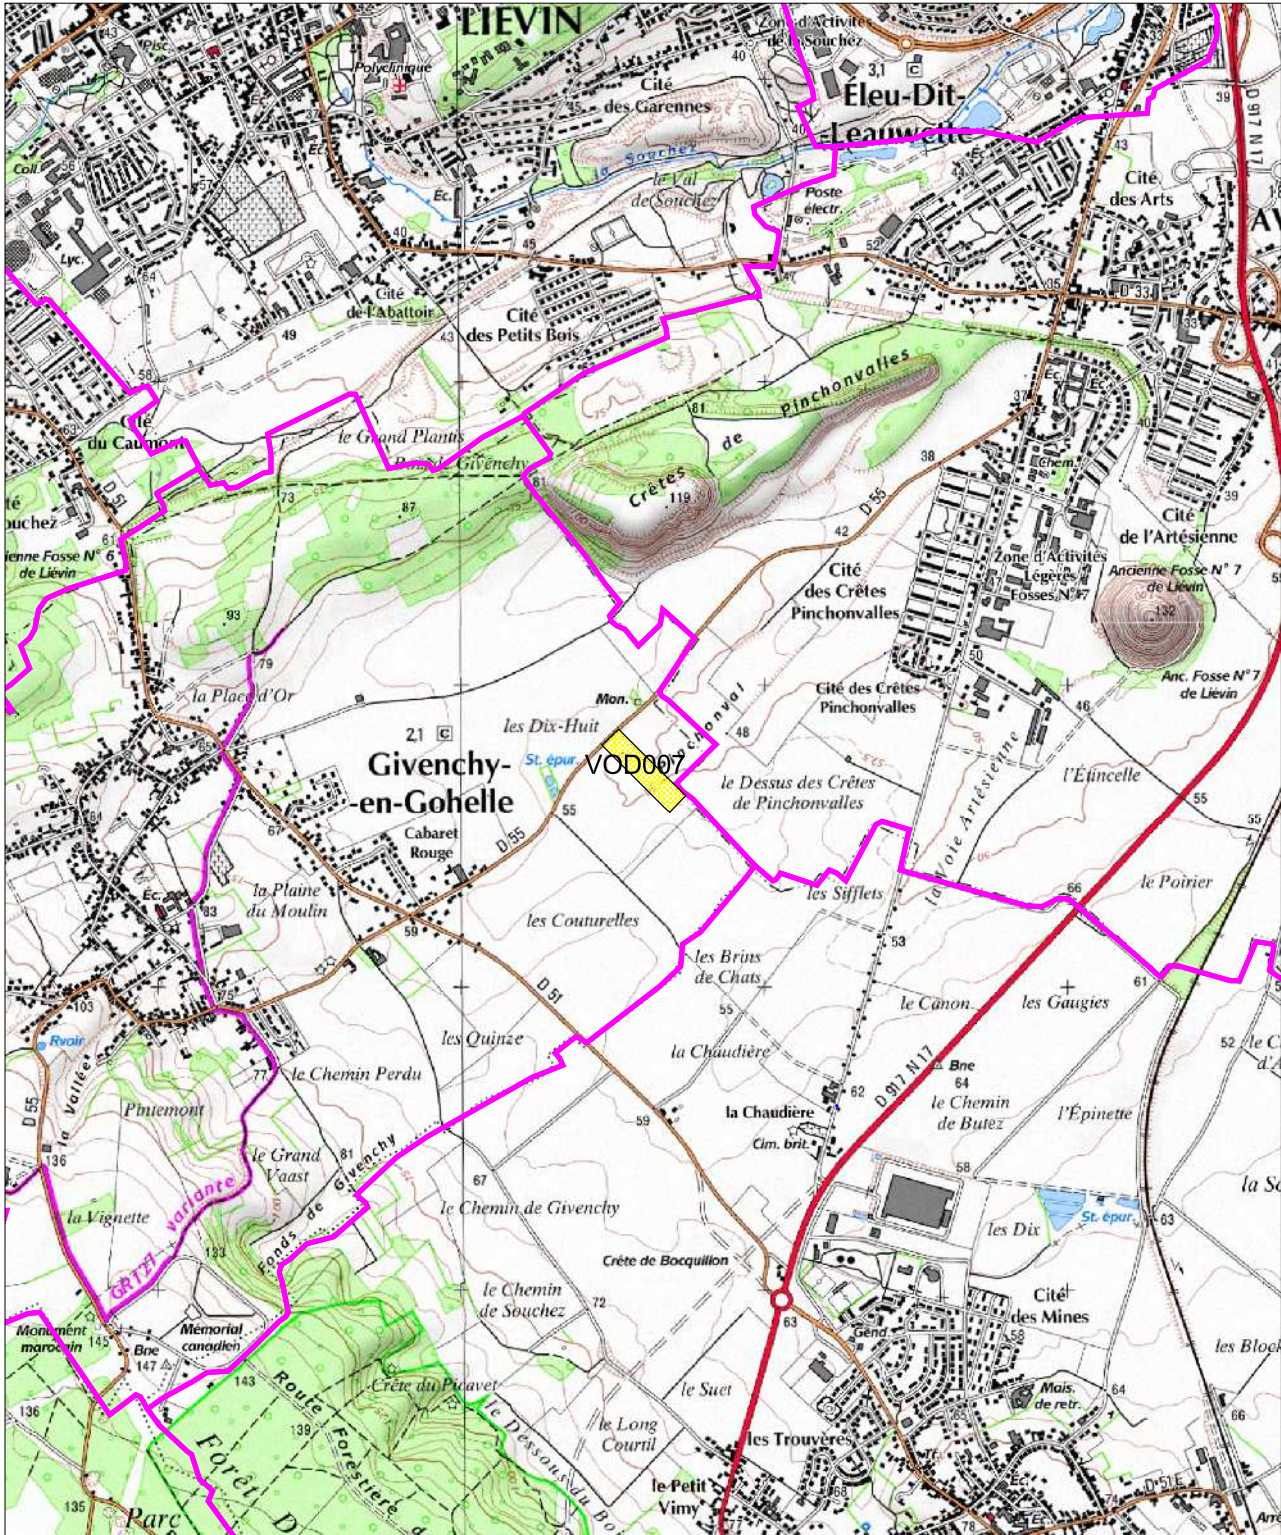

Plan d'épandage des boues de la station d'épuration d'Arras (Saint Laurent Blangy)

carte d'aptitude à l'épandage

GIVENCHY-EN-GOHELLE

Echelle 1/25000
Scan25®IGN2001
Septembre 2014