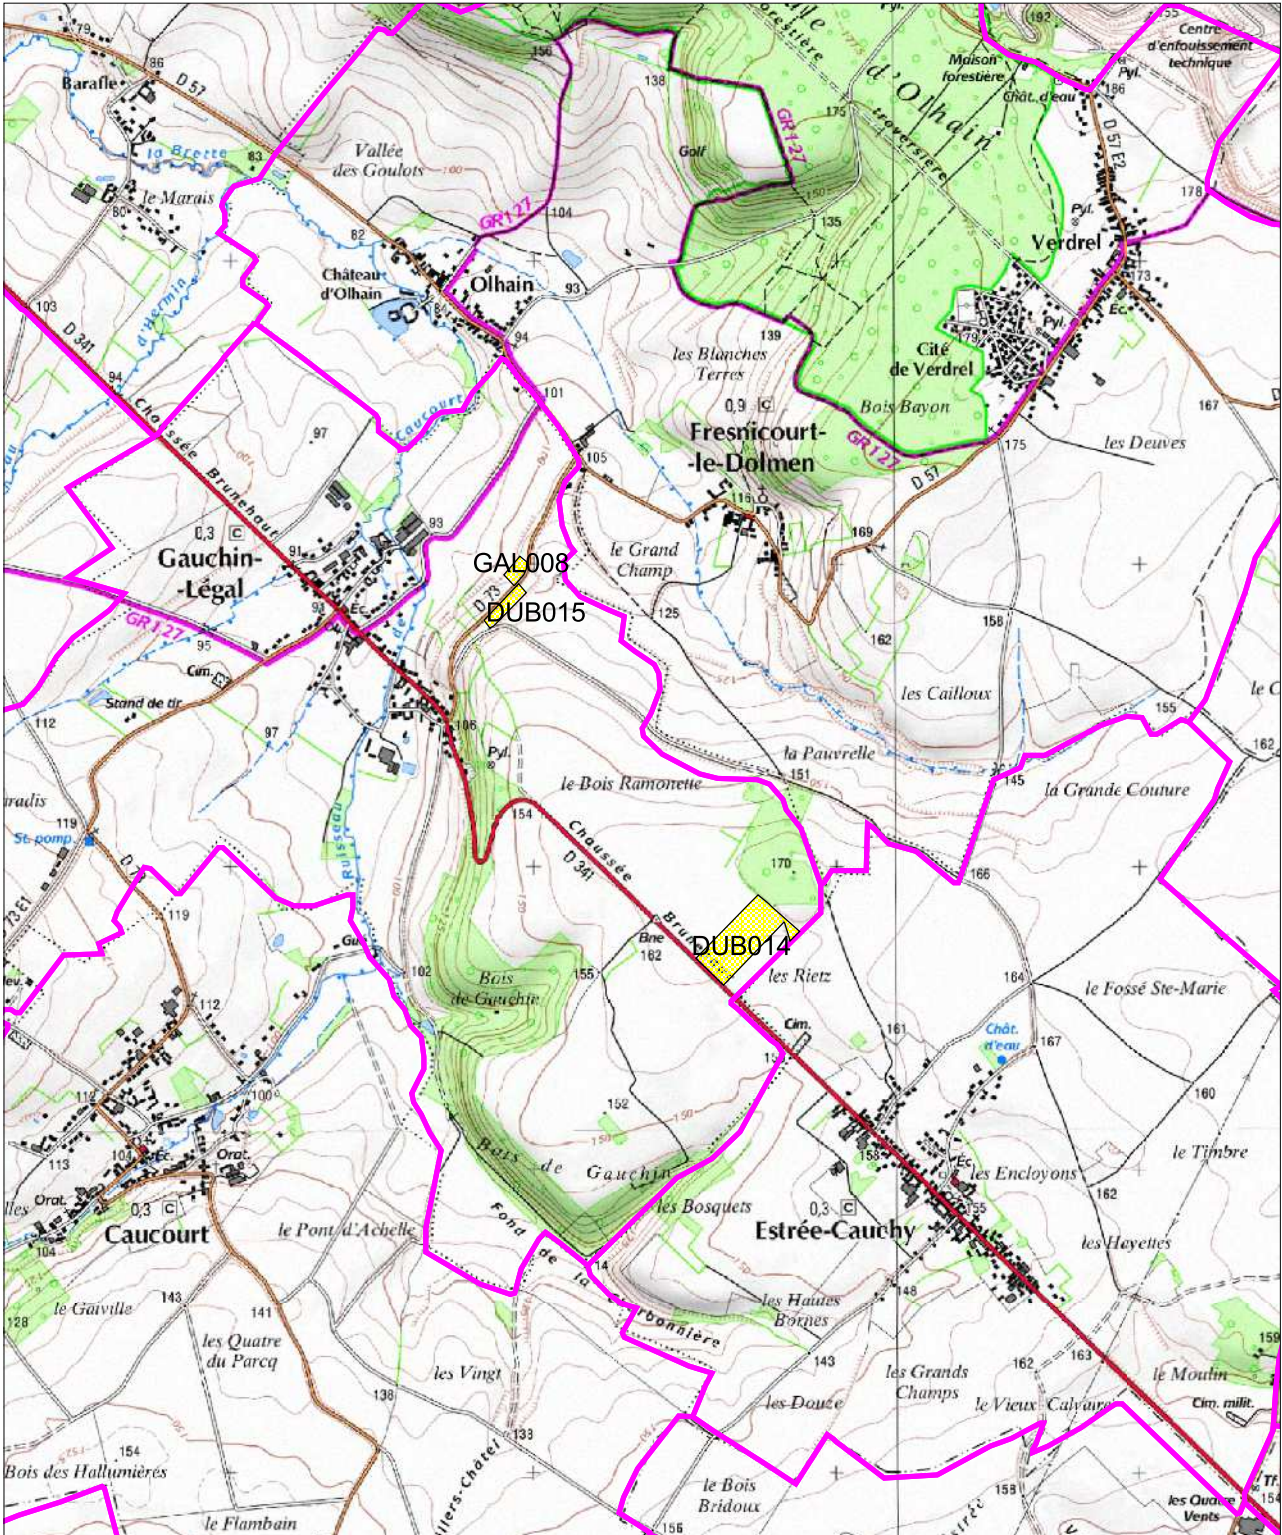

Plan d'épandage des boues de la station d'épuration d'Arras (Saint Laurent Blangy)

carte d'aptitude à l'épandage