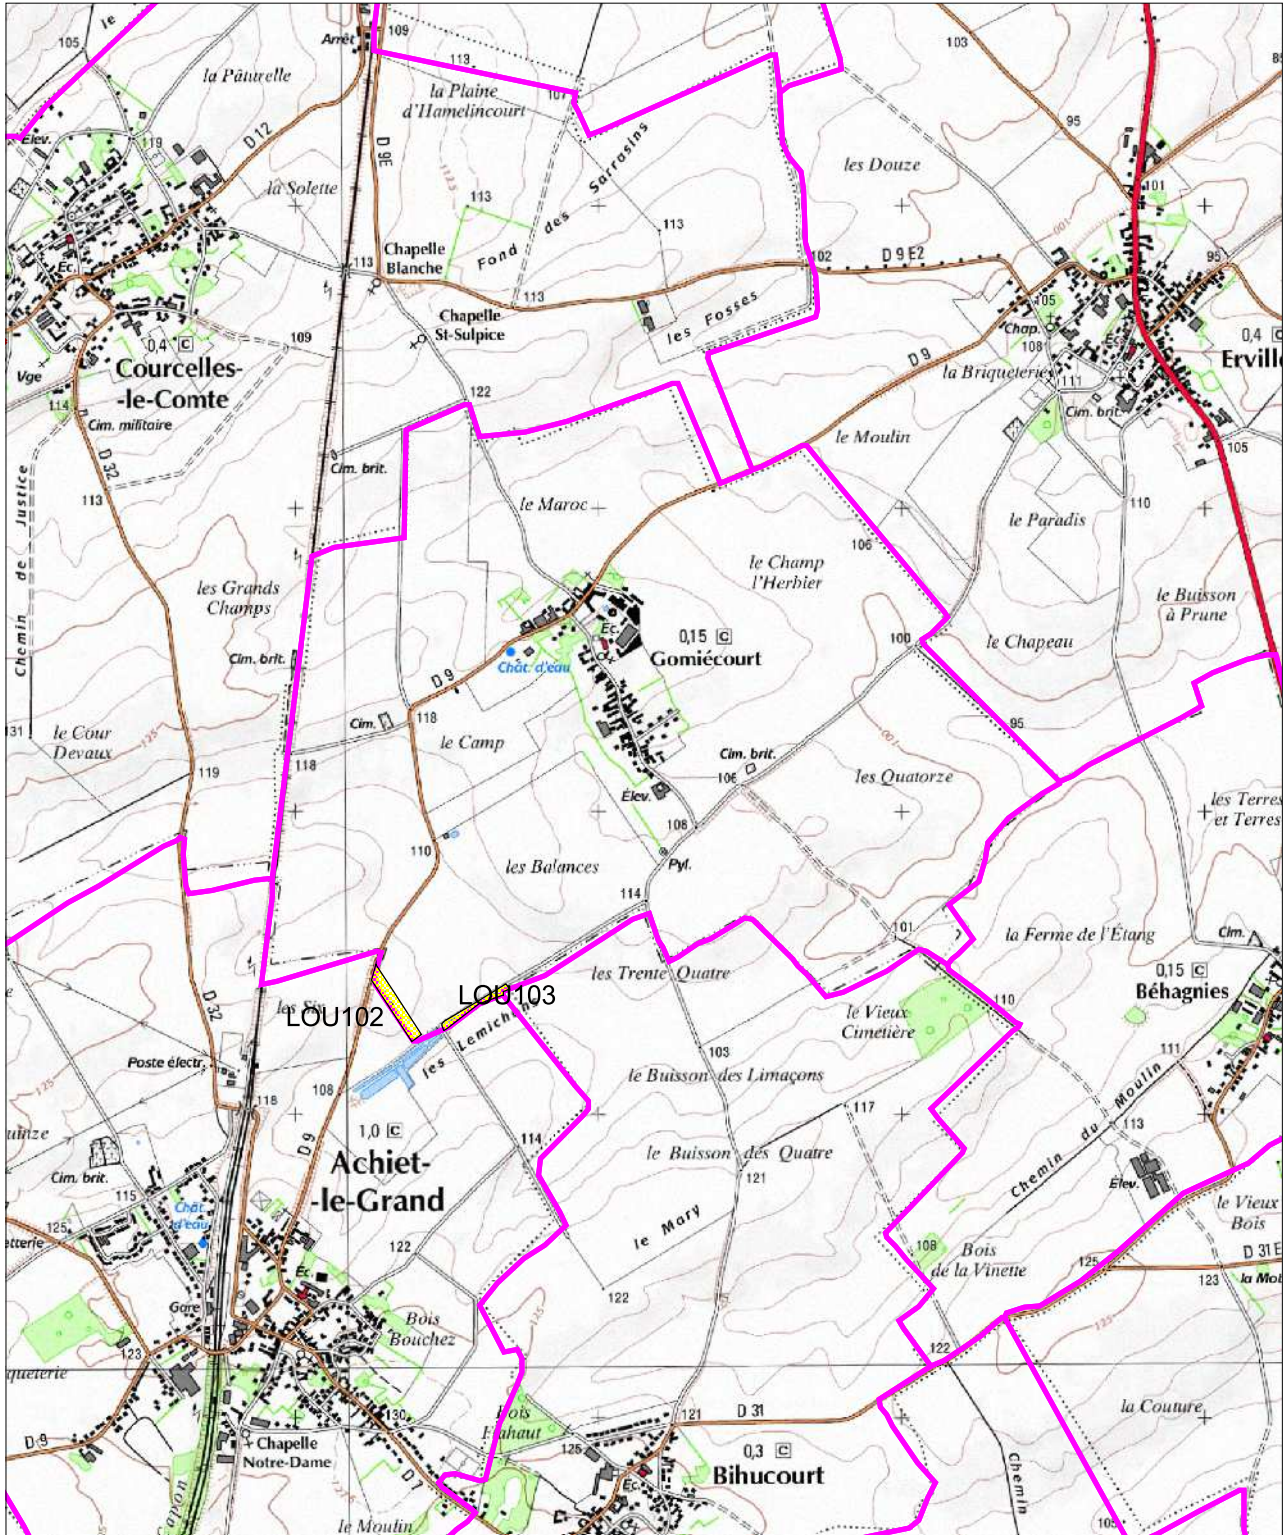

carte d'aptitude à l'épandage

GIVENCHY-EN-GOHELLE

Echelle 1/25000
Scan25[®]IGN2001
Septembre 2014

Plan d'épandage des boues de la station d'épuration d'Arras (Saint Laurent Blangy)

carte d'aptitude à l'épandage