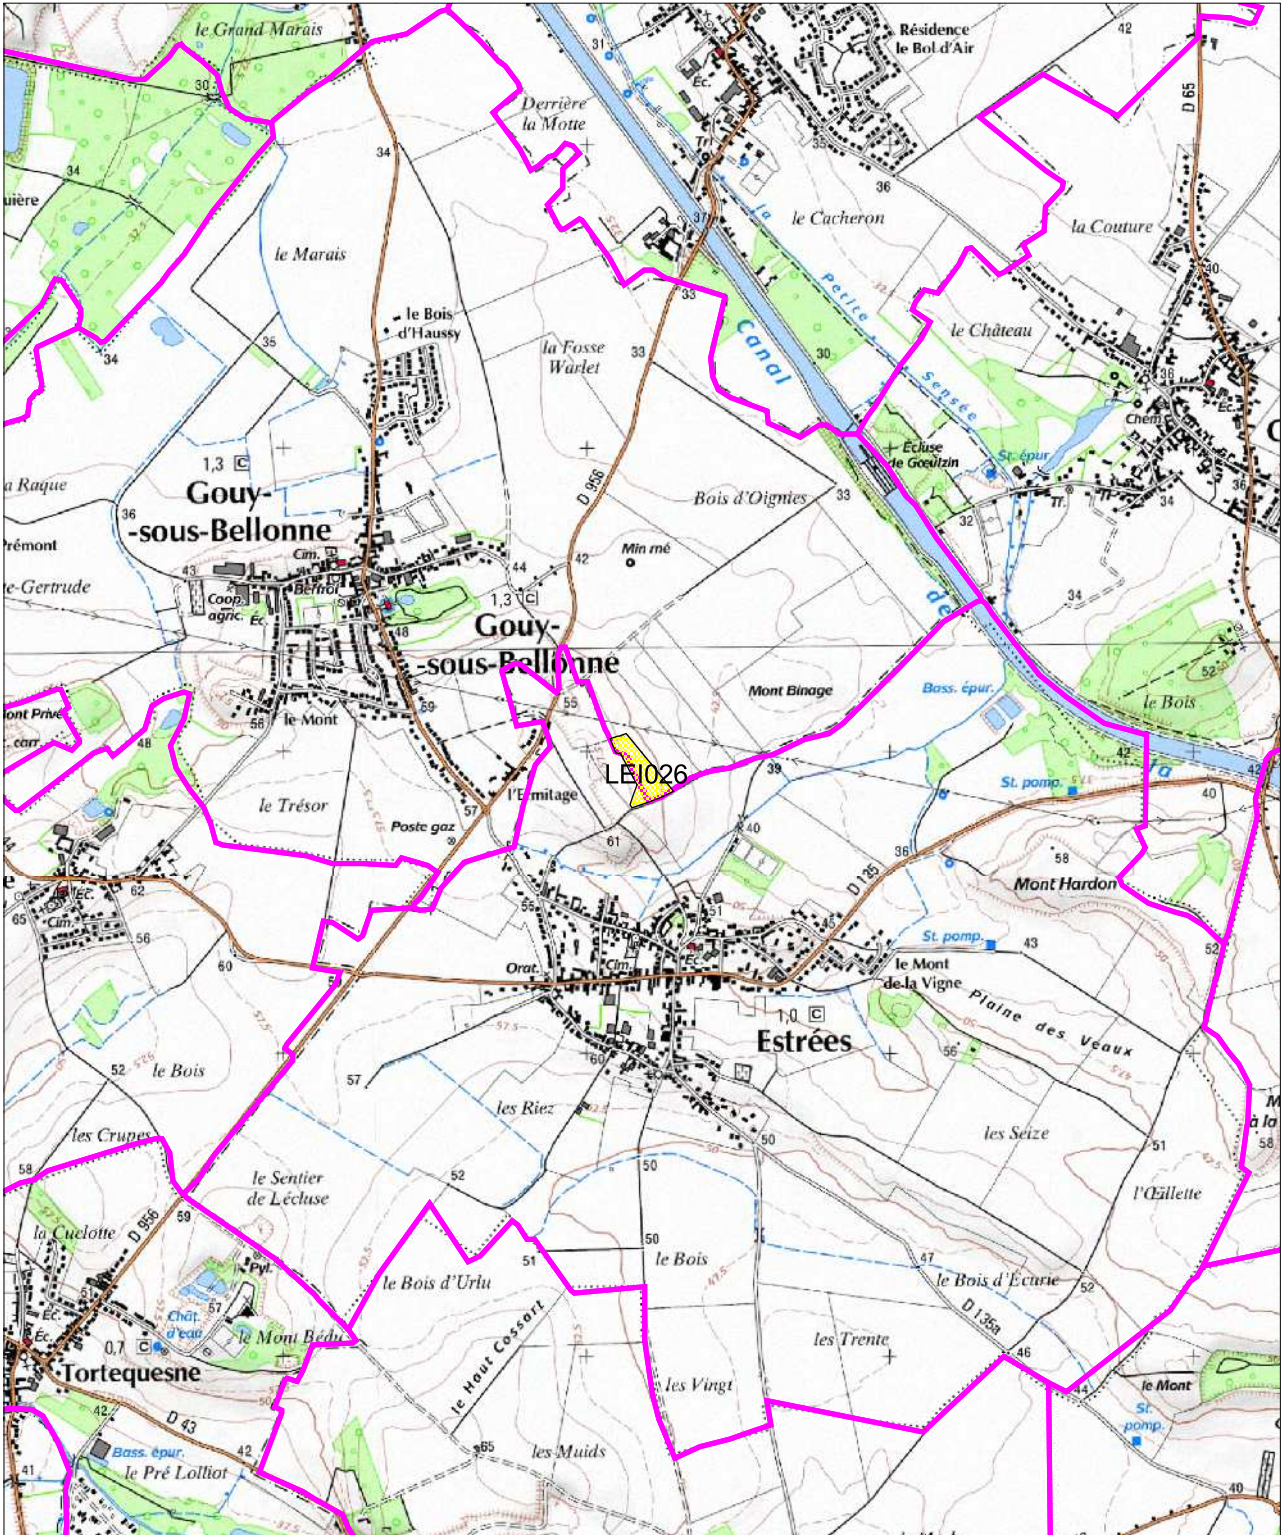

Plan d'épandage des boues de la station d'épuration d'Arras (Saint Laurent Blangy)

carte d'aptitude à l'épandage

GOUY-SOUS-BELLONNE

Echelle 1/25000
Scan25®IGN2001
Septembre 2014