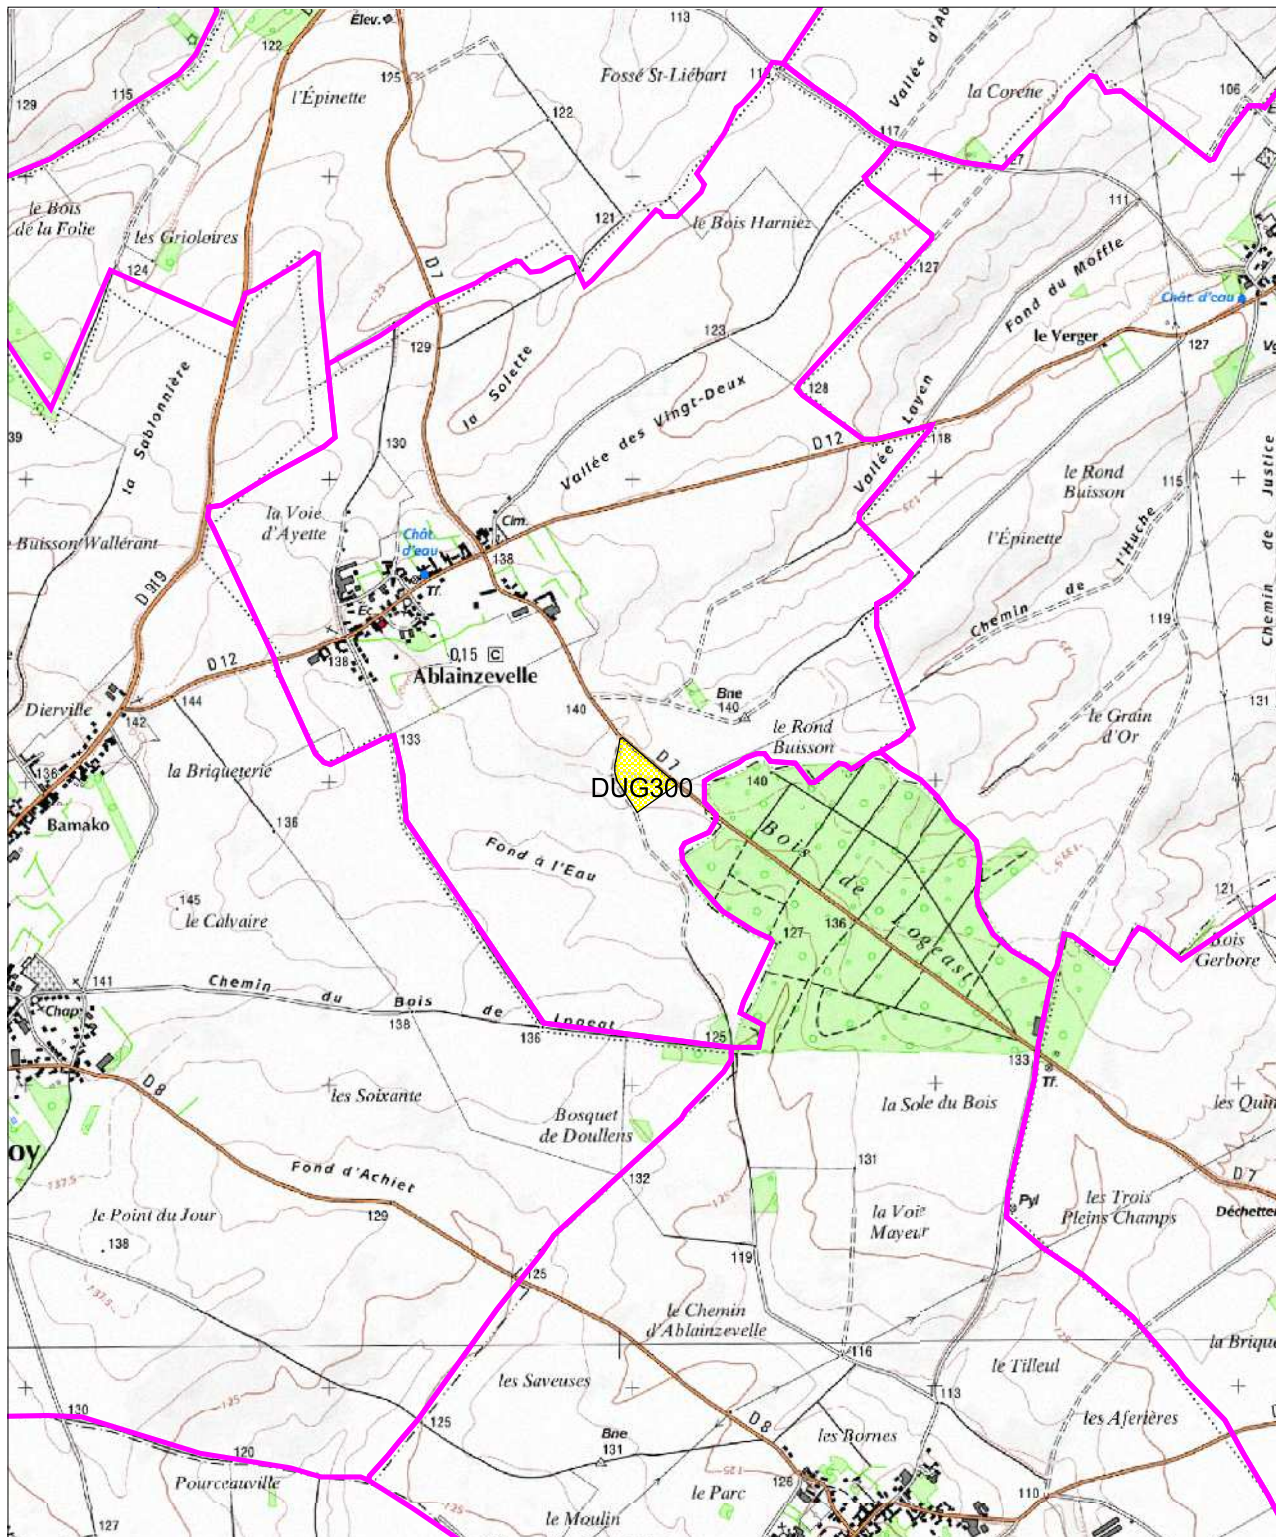

Plan d'épandage des boues de la station d'épuration d'Arras (Saint Laurent Blangy)

carte d'aptitude à l'épandage

ABLAINZEVILLE

Echelle 1/25000
Scan25®IGN2001
Mars 2014

Plan d'épandage des boues de la station d'épuration d'Arras (Saint Laurent Blangy)