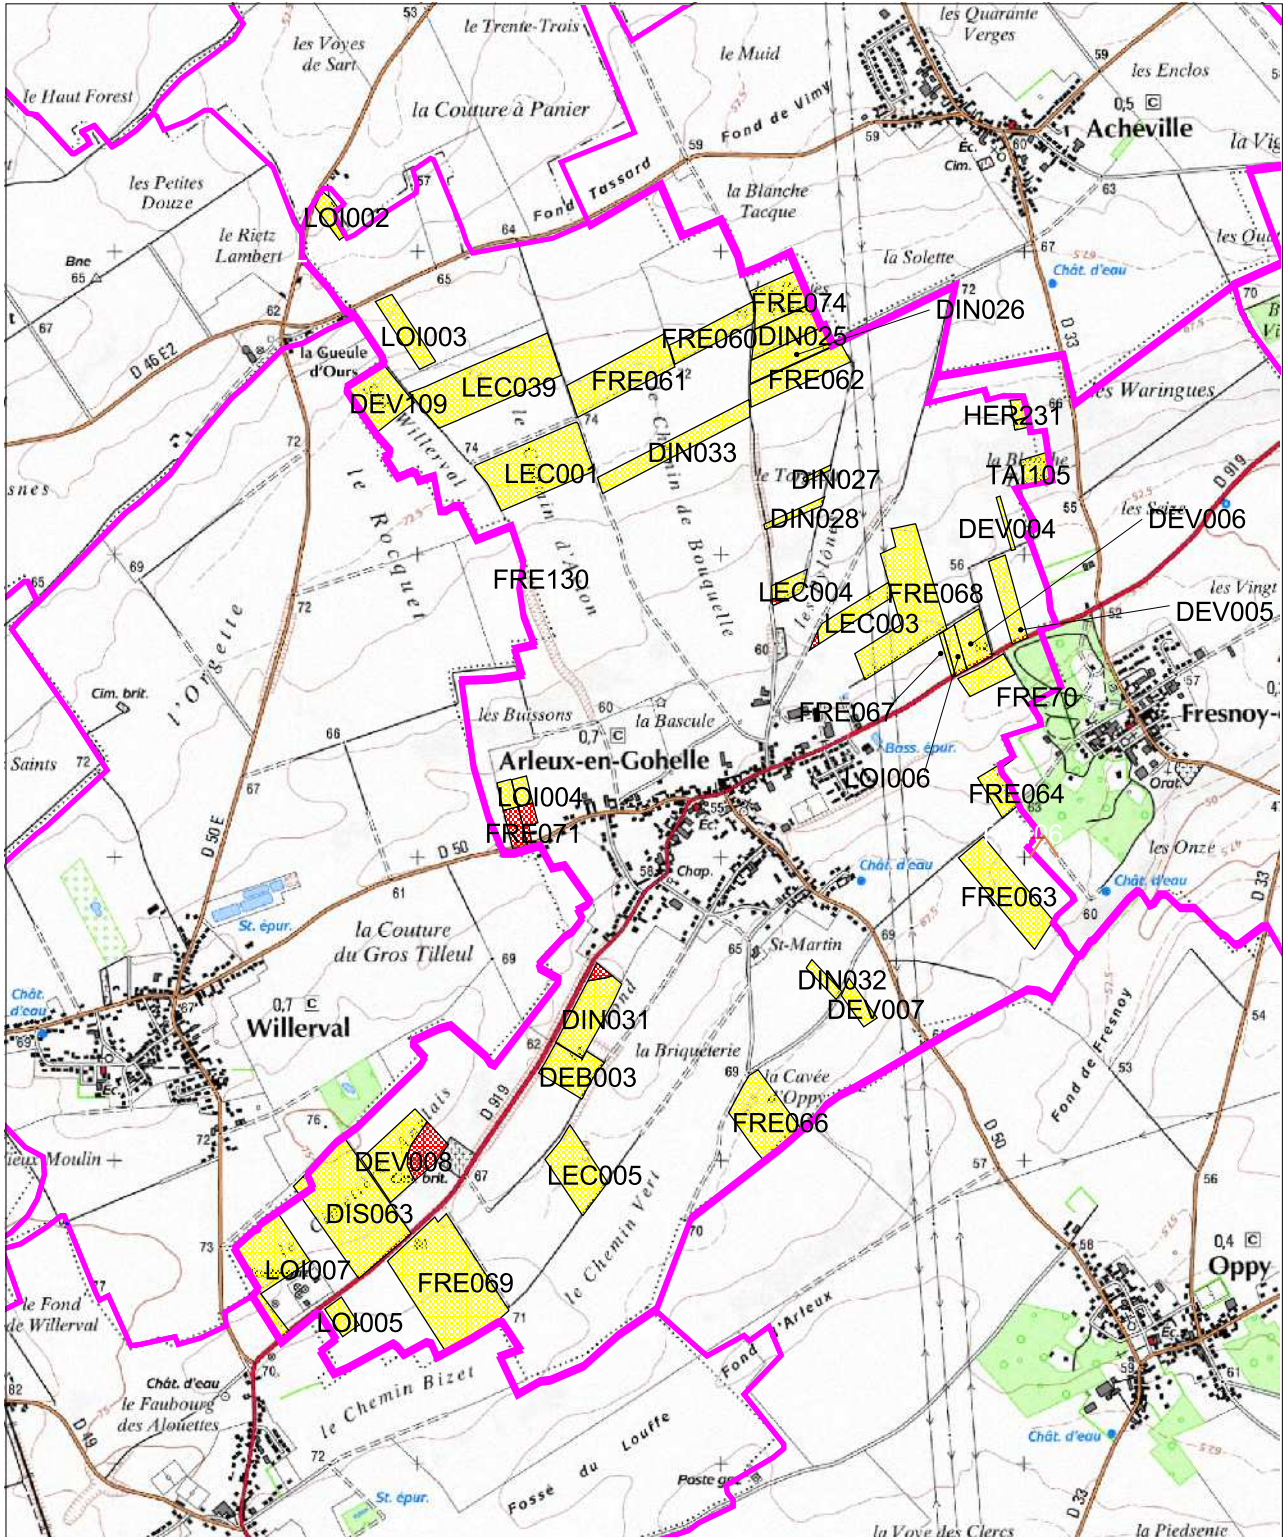

Plan d'épandage des boues de la station d'épuration d'Arras (Saint Laurent Blangy)

carte d'aptitude à l'épandage