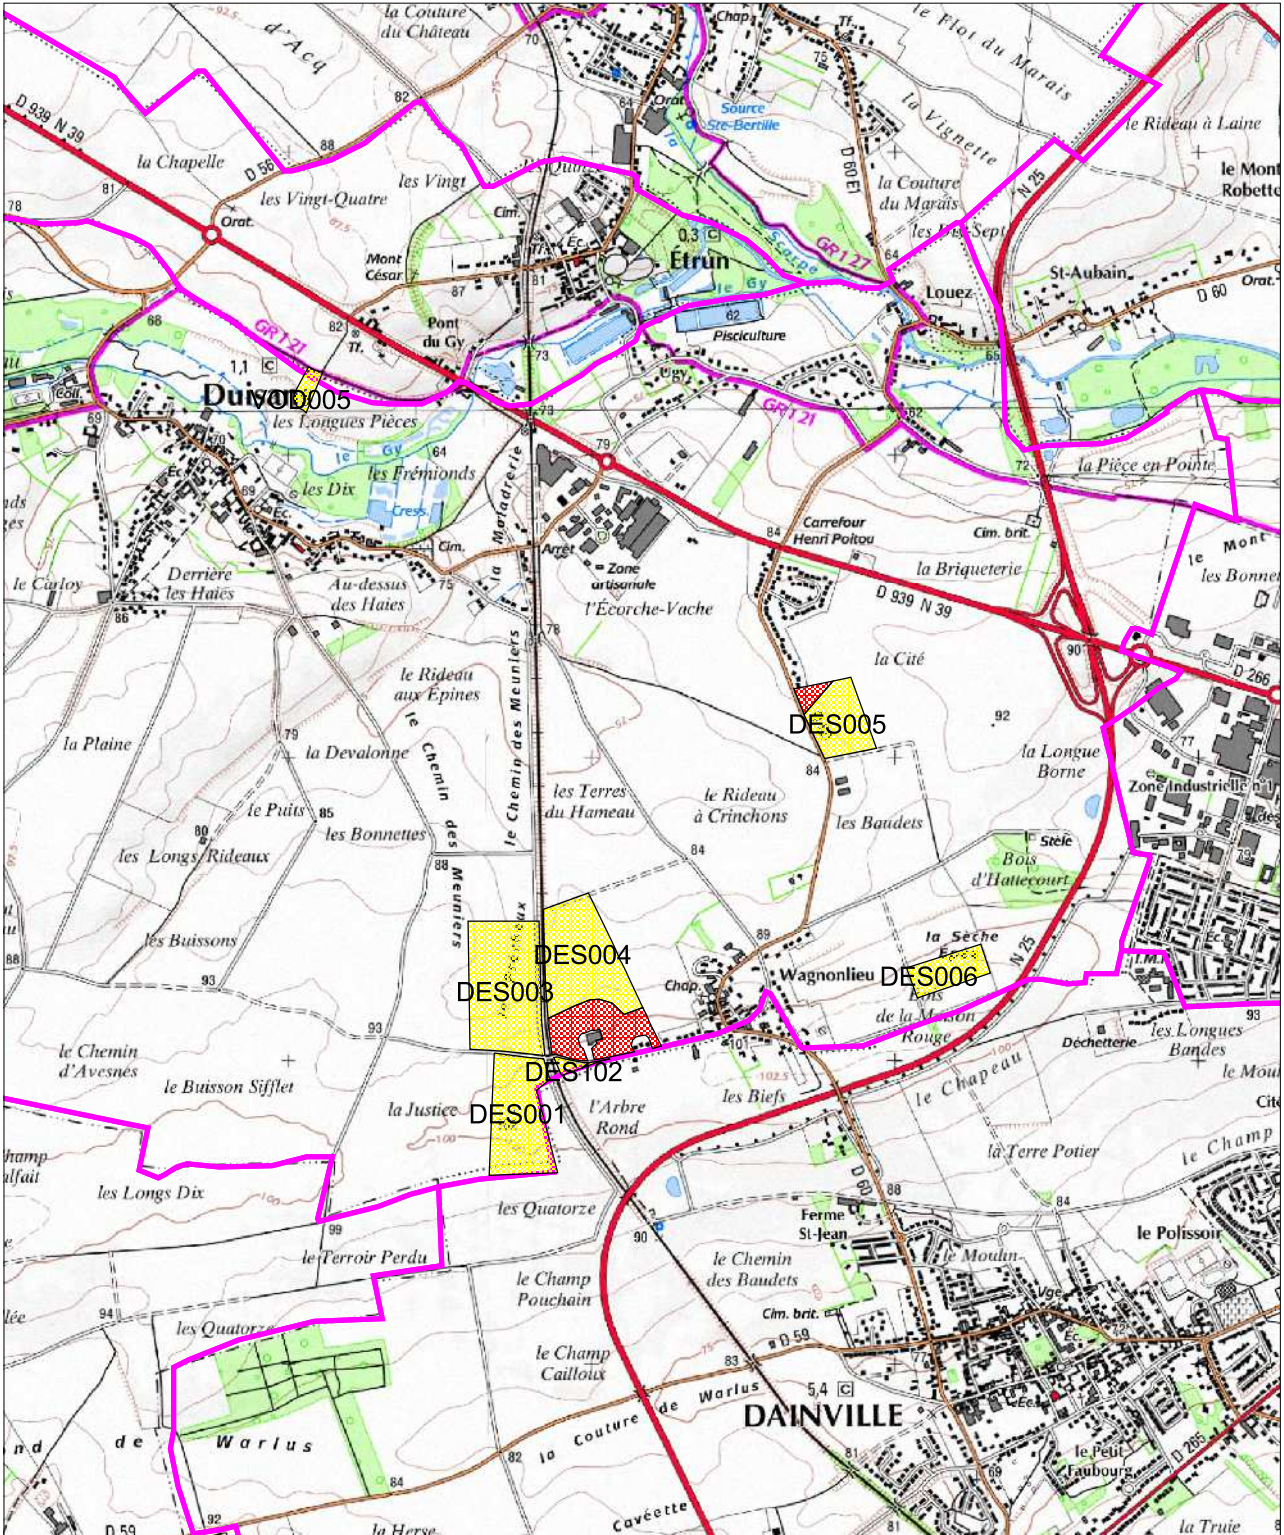

Plan d'épandage des boues de la station d'épuration d'Arras (Saint Laurent Blangy)

carte d'aptitude à l'épandage