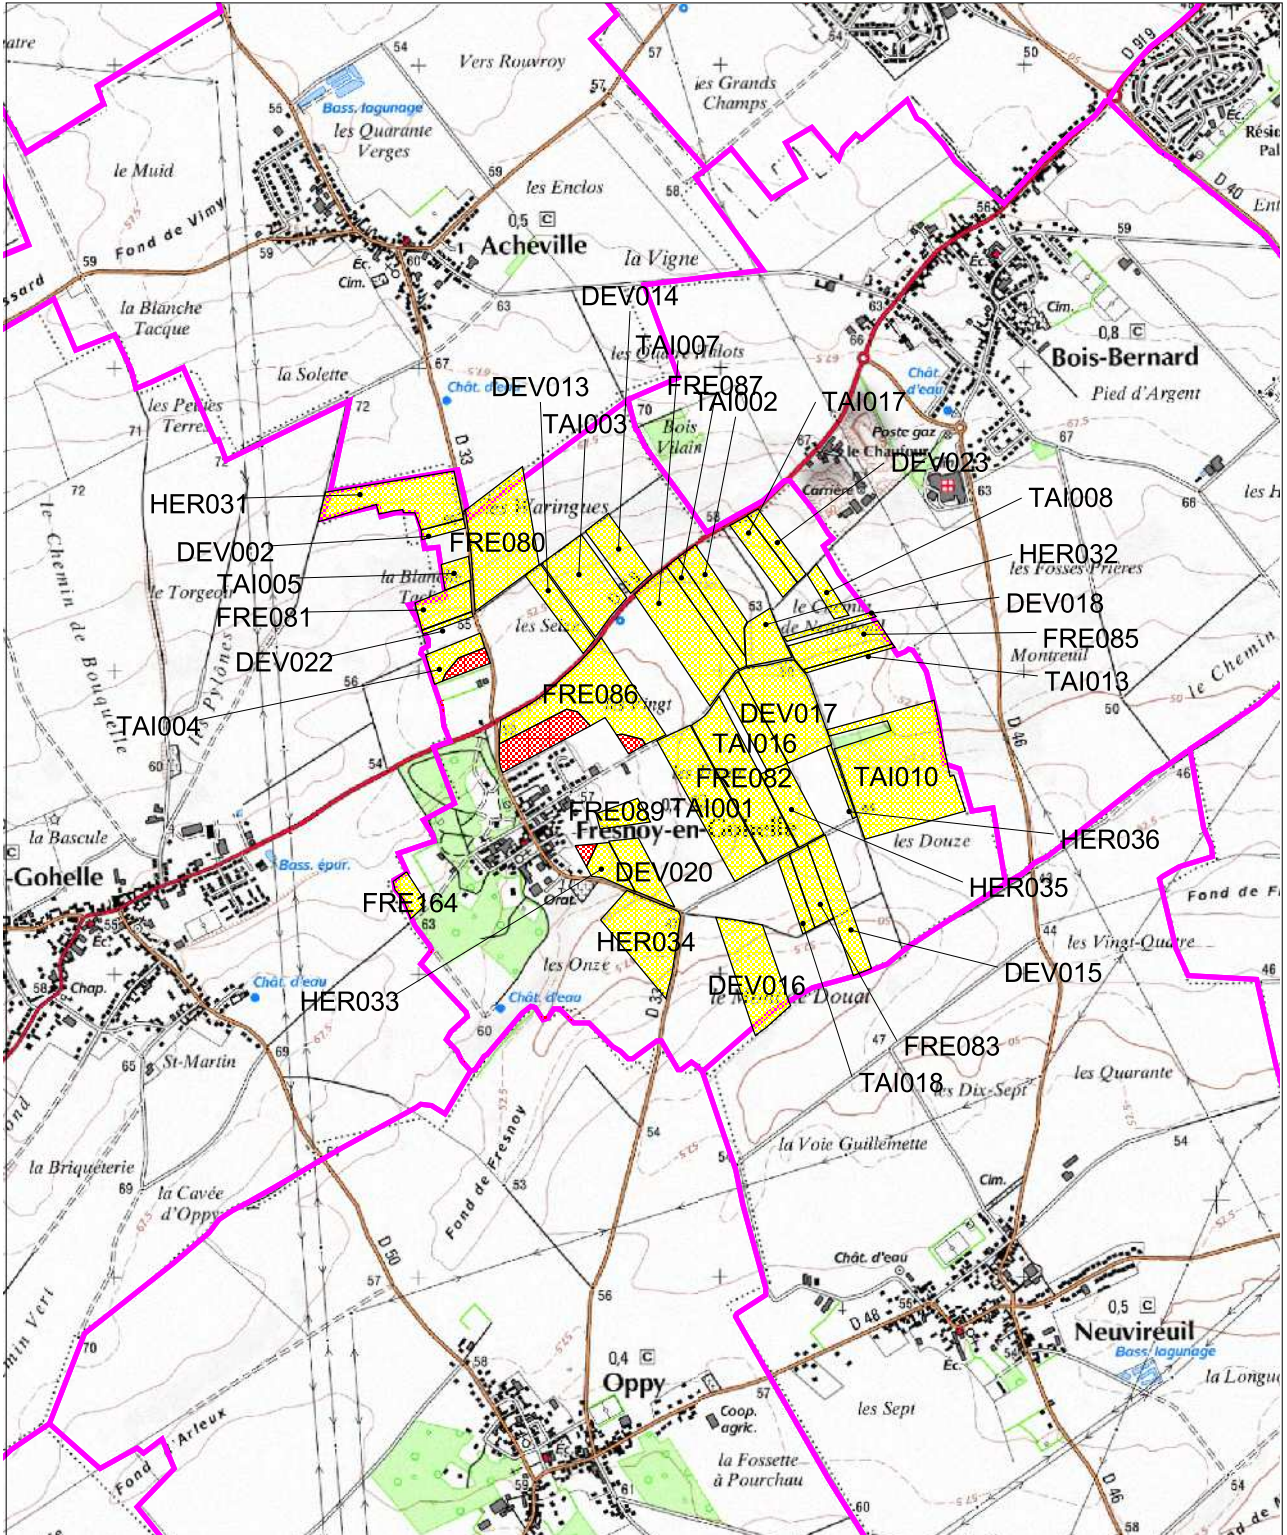

Plan d'épandage des boues de la station d'épuration d'Arras (Saint Laurent Blangy)

carte d'aptitude à l'épandage