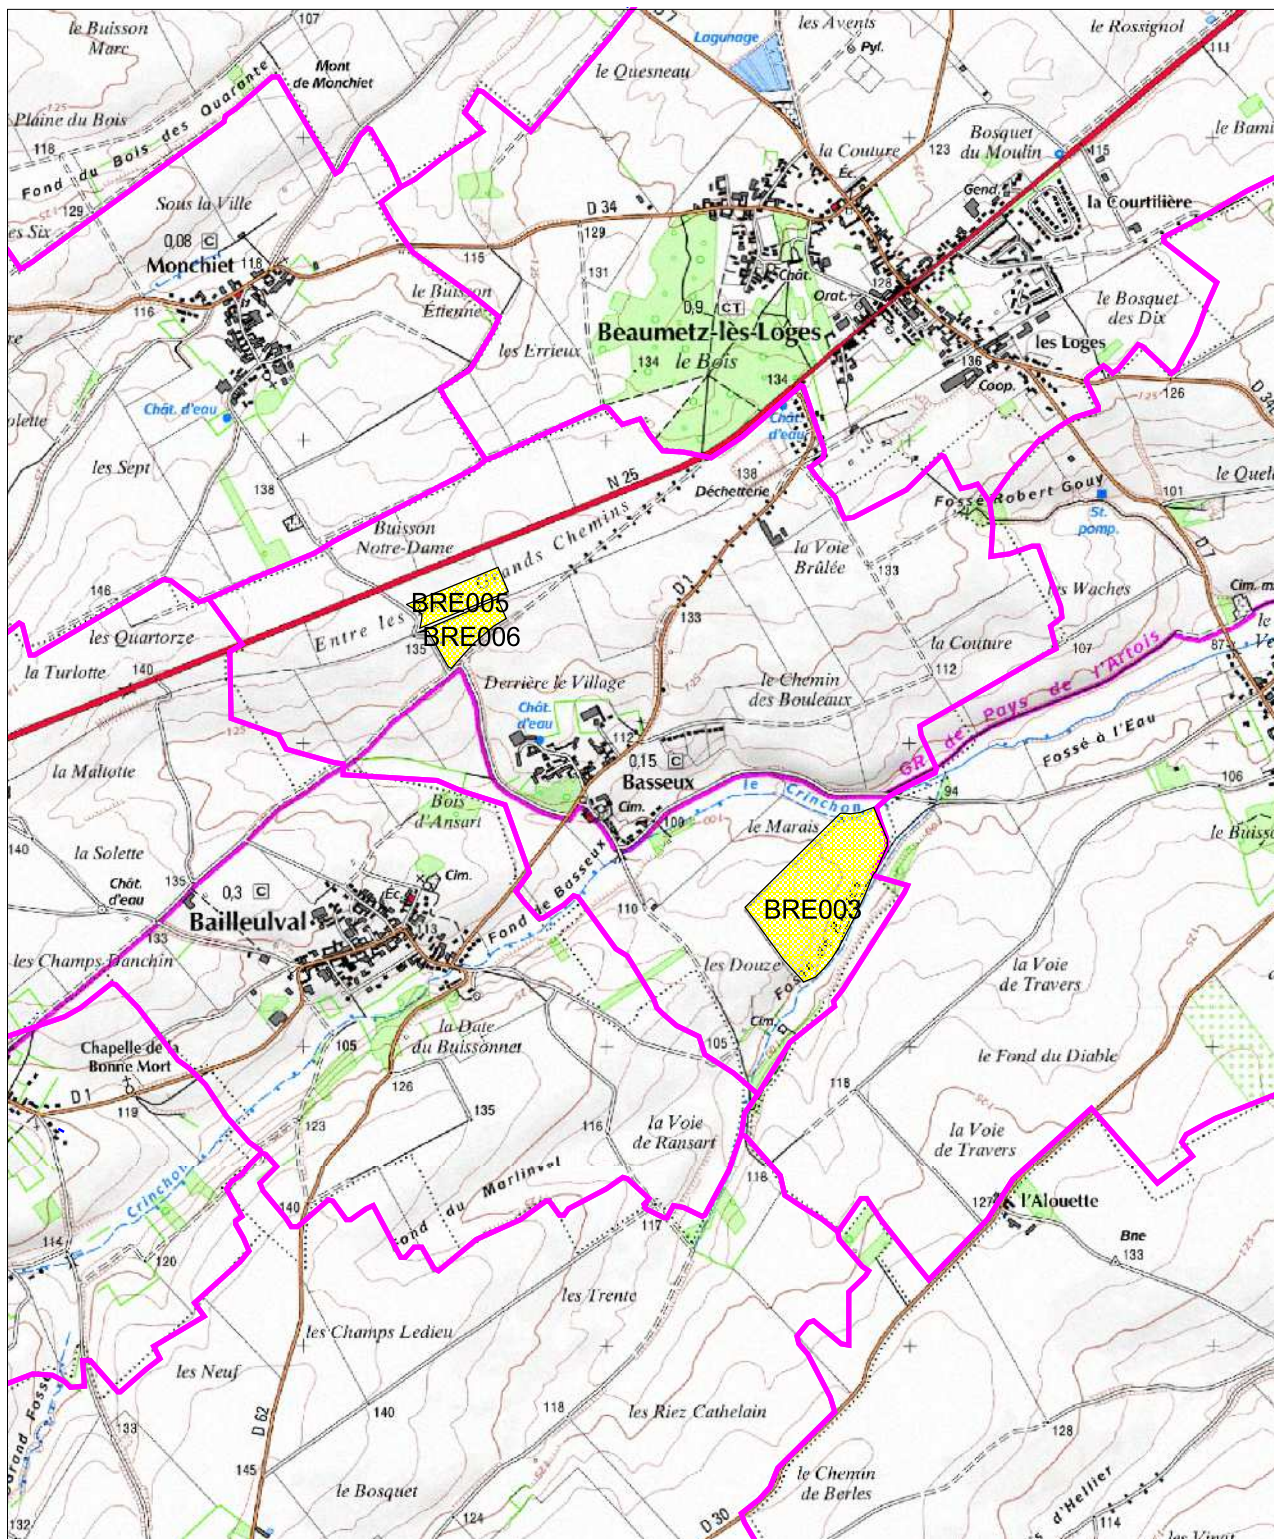

Plan d'épandage des boues de la station d'épuration d'Arras (Saint Laurent Blangy)

carte d'aptitude à l'épandage