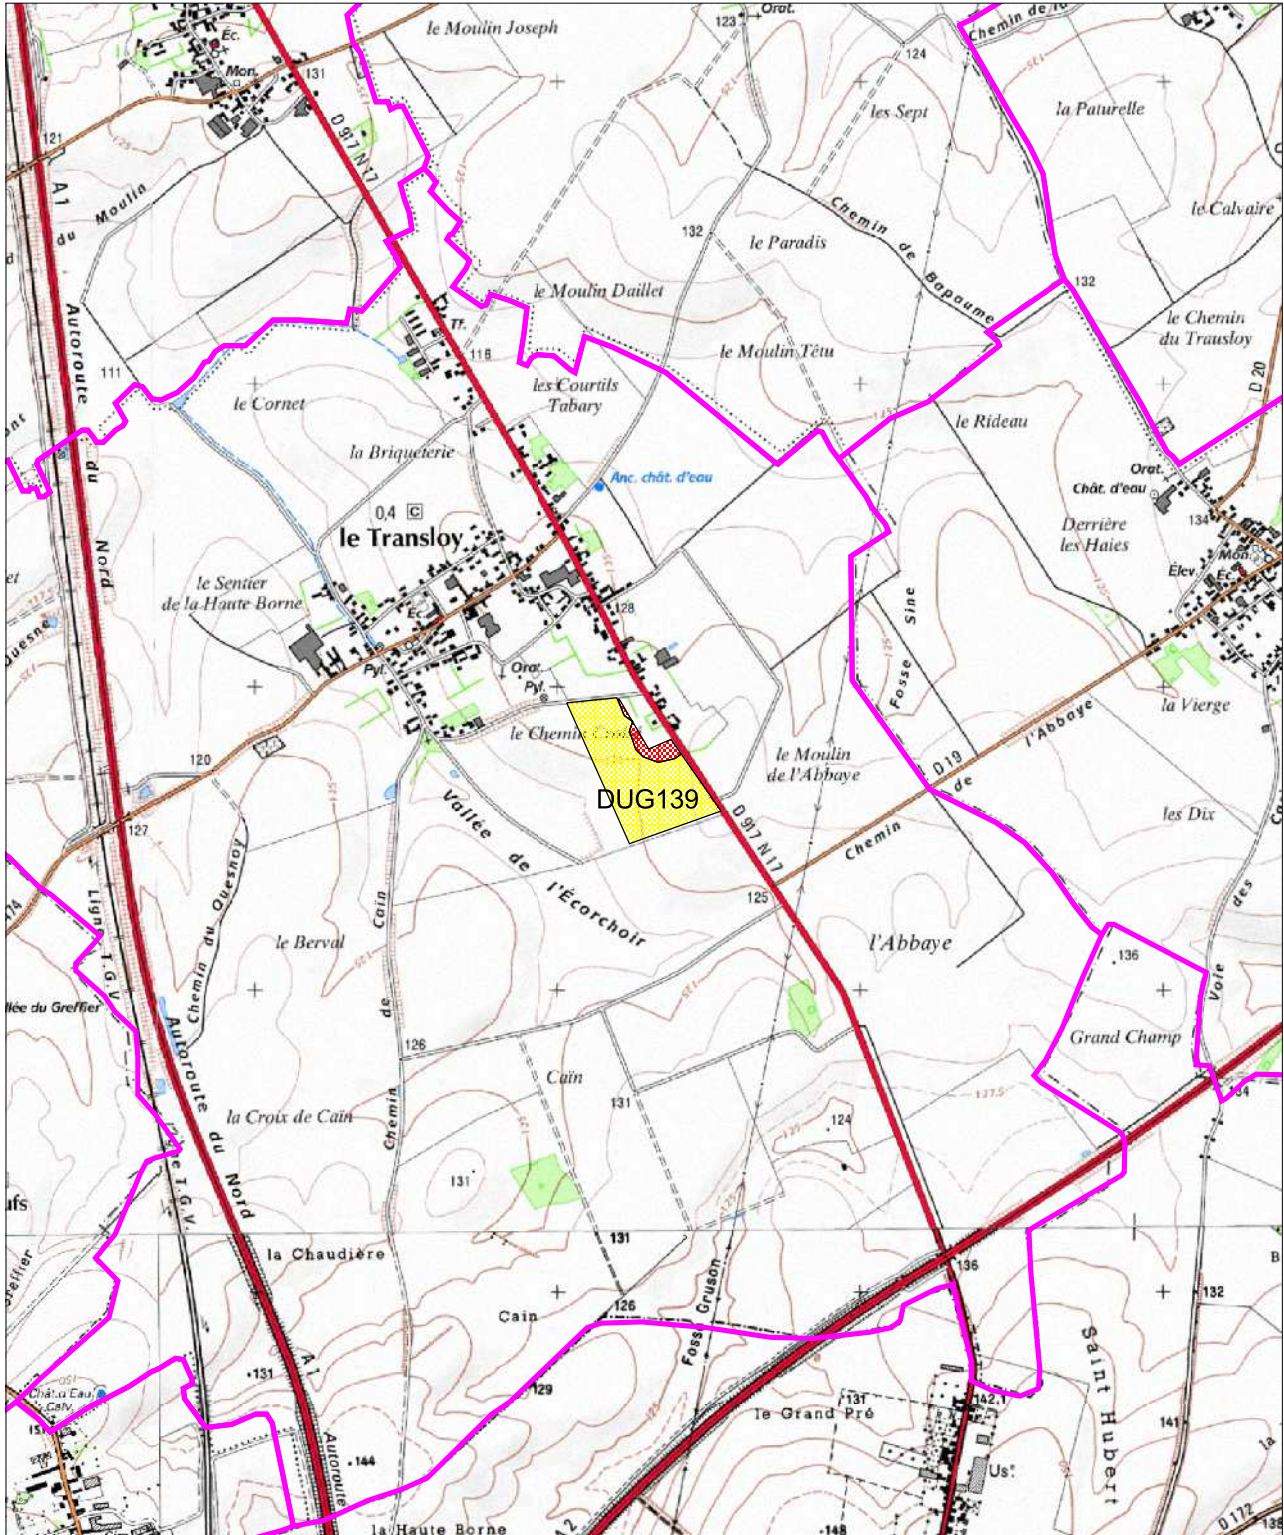

Plan d'épandage des boues de la station d'épuration d'Arras (Saint Laurent Blangy)

carte d'aptitude à l'épandage