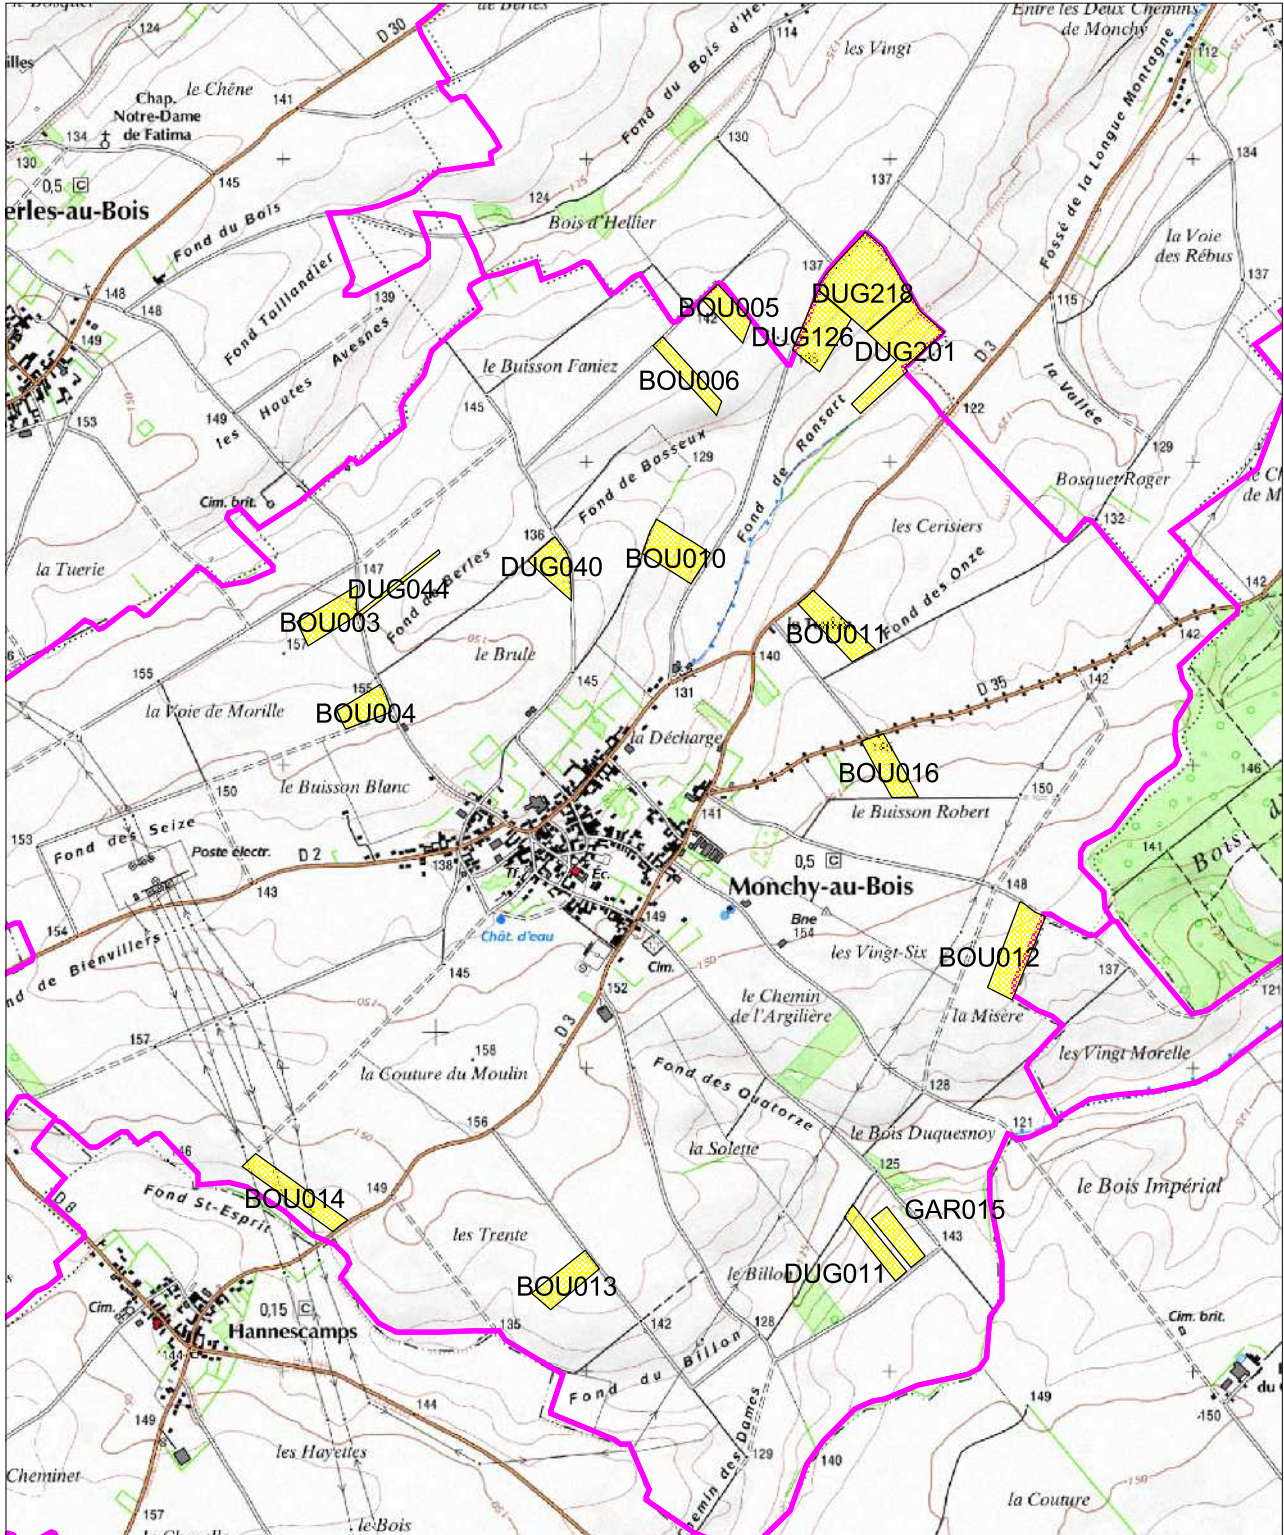

Plan d'épandage des boues de la station d'épuration d'Arras (Saint Laurent Blangy)

carte d'aptitude à l'épandage