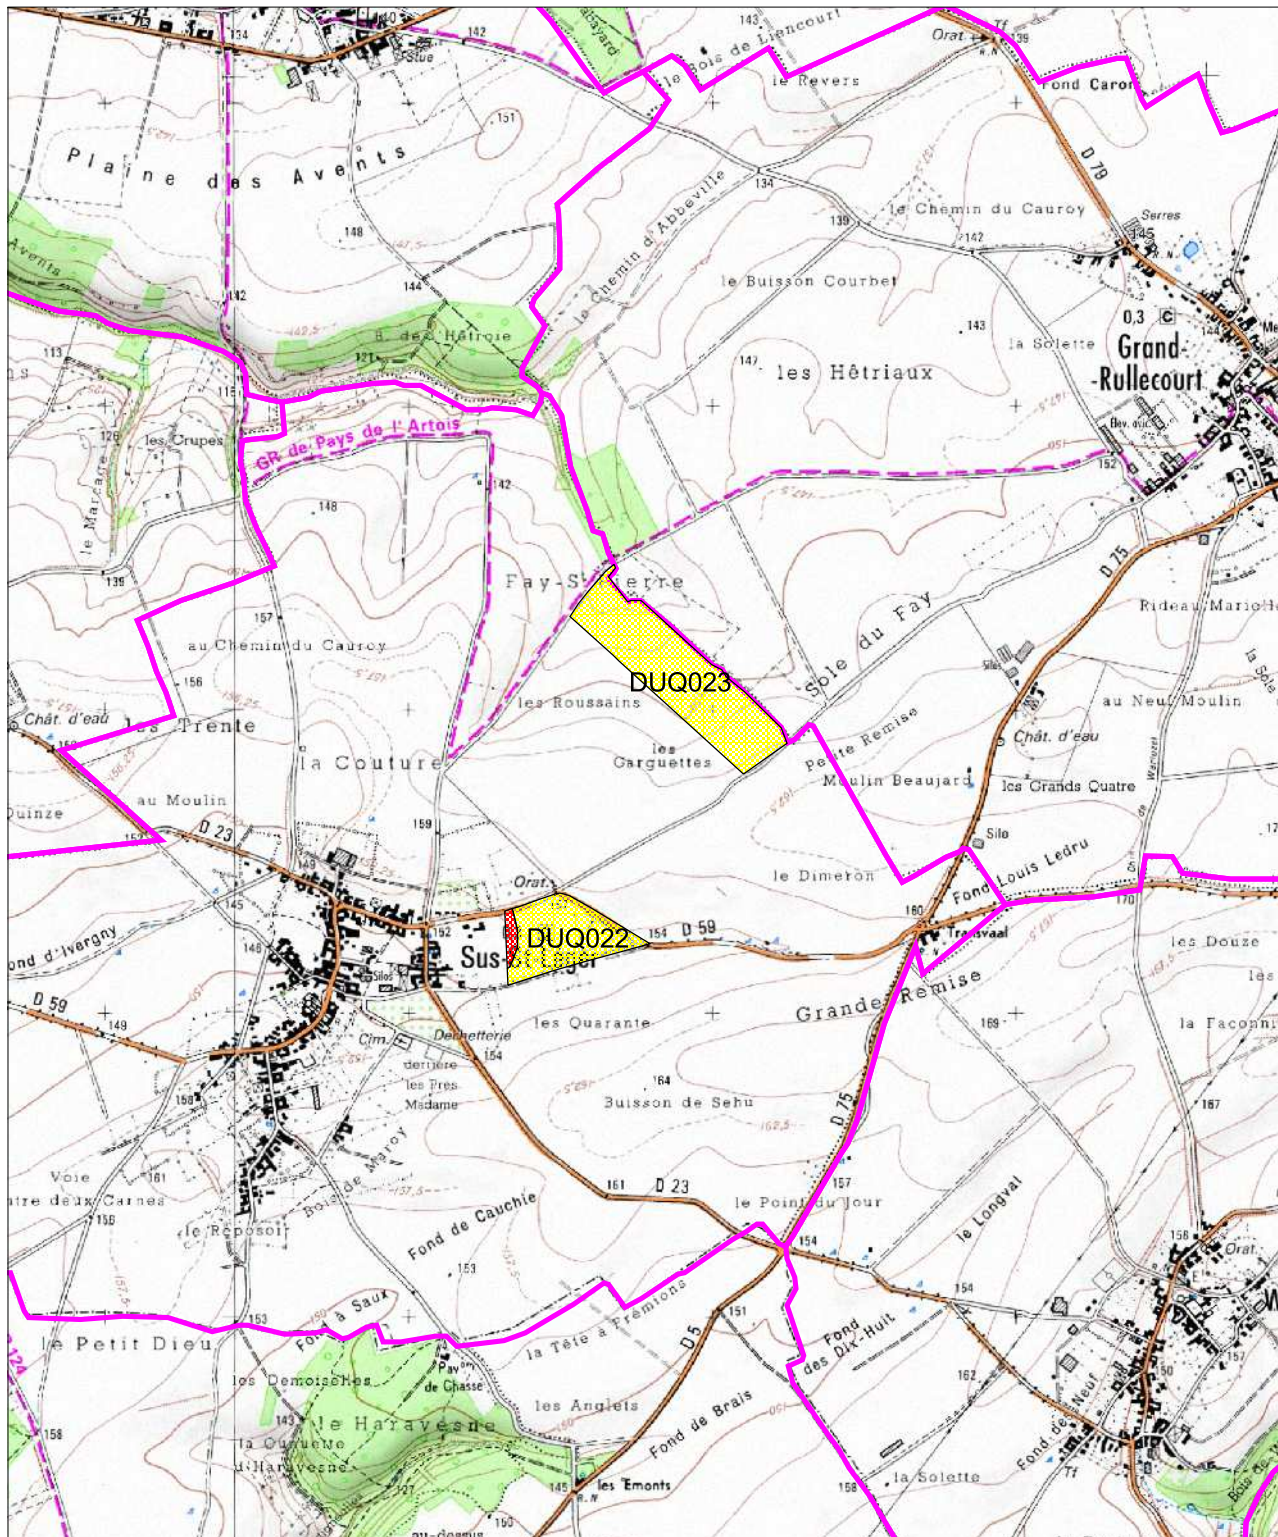

Plan d'épandage des boues de la station d'épuration d'Arras (Saint Laurent Blangy)

carte d'aptitude à l'épandage