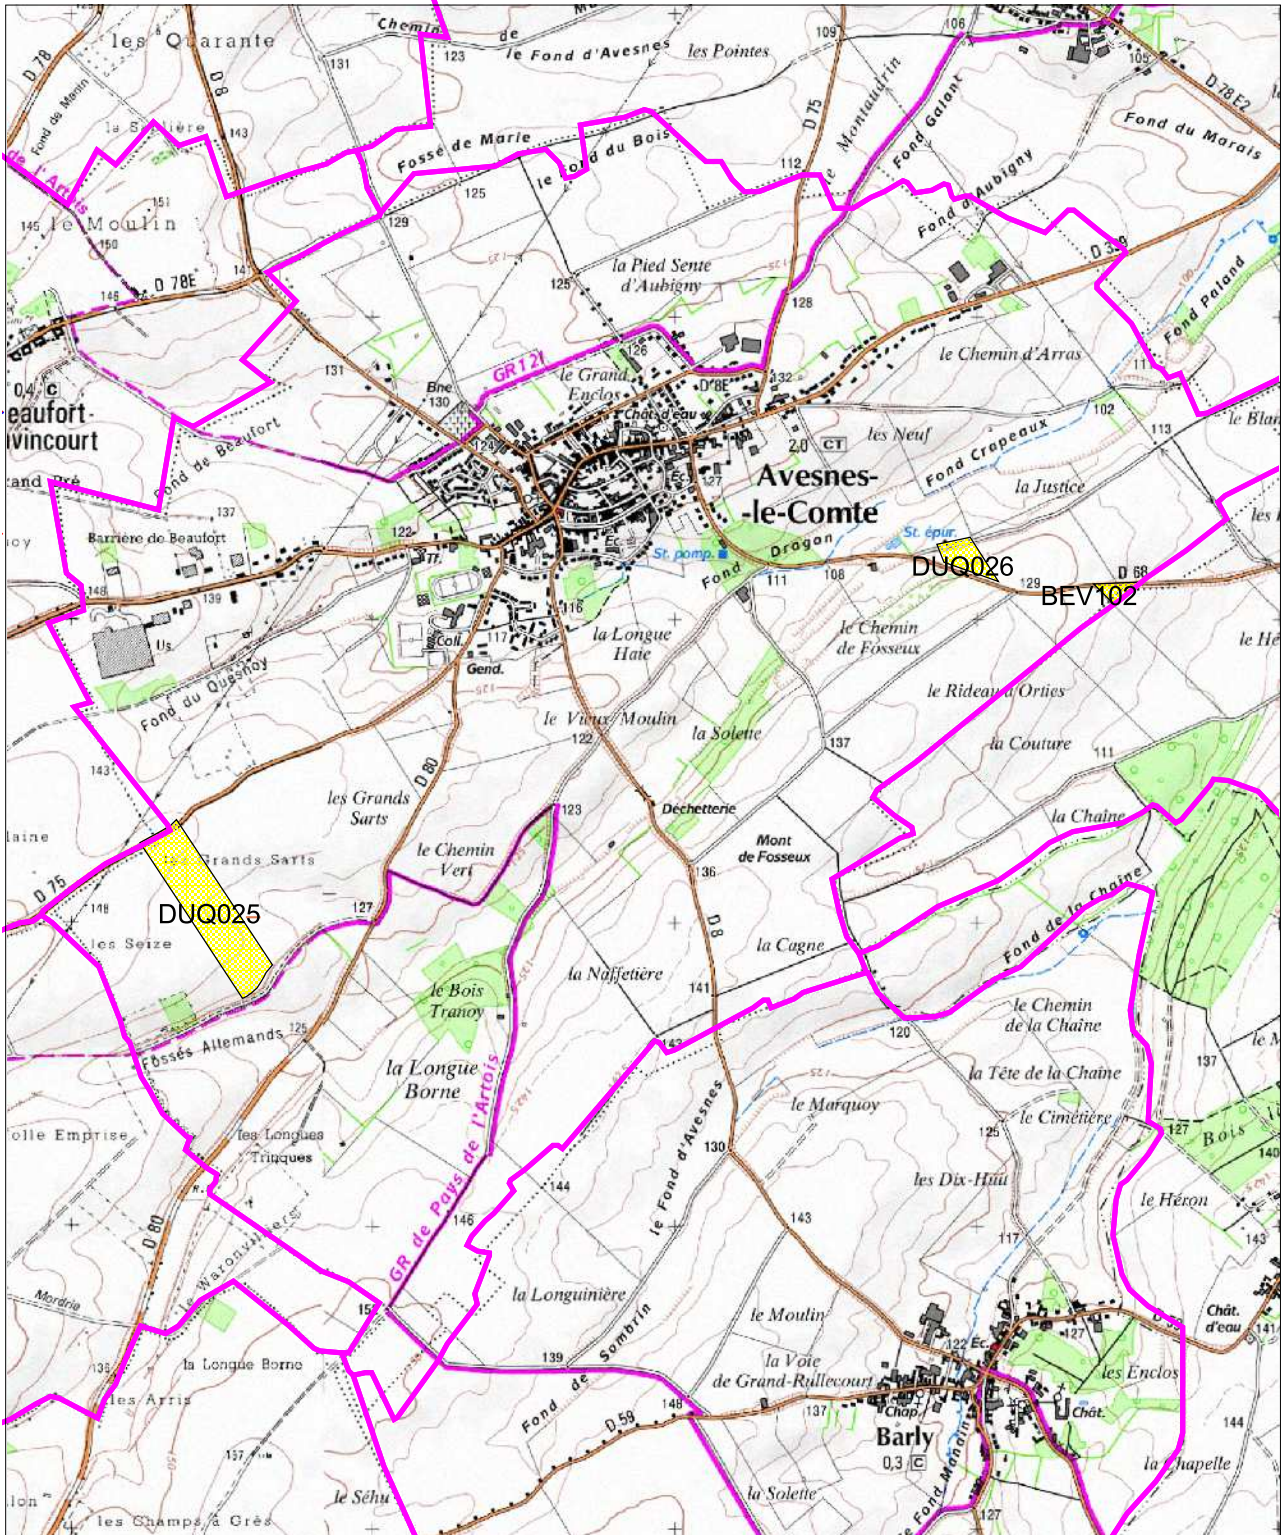

Plan d'épandage des boues de la station d'épuration d'Arras (Saint Laurent Blangy)

carte d'aptitude à l'épandage