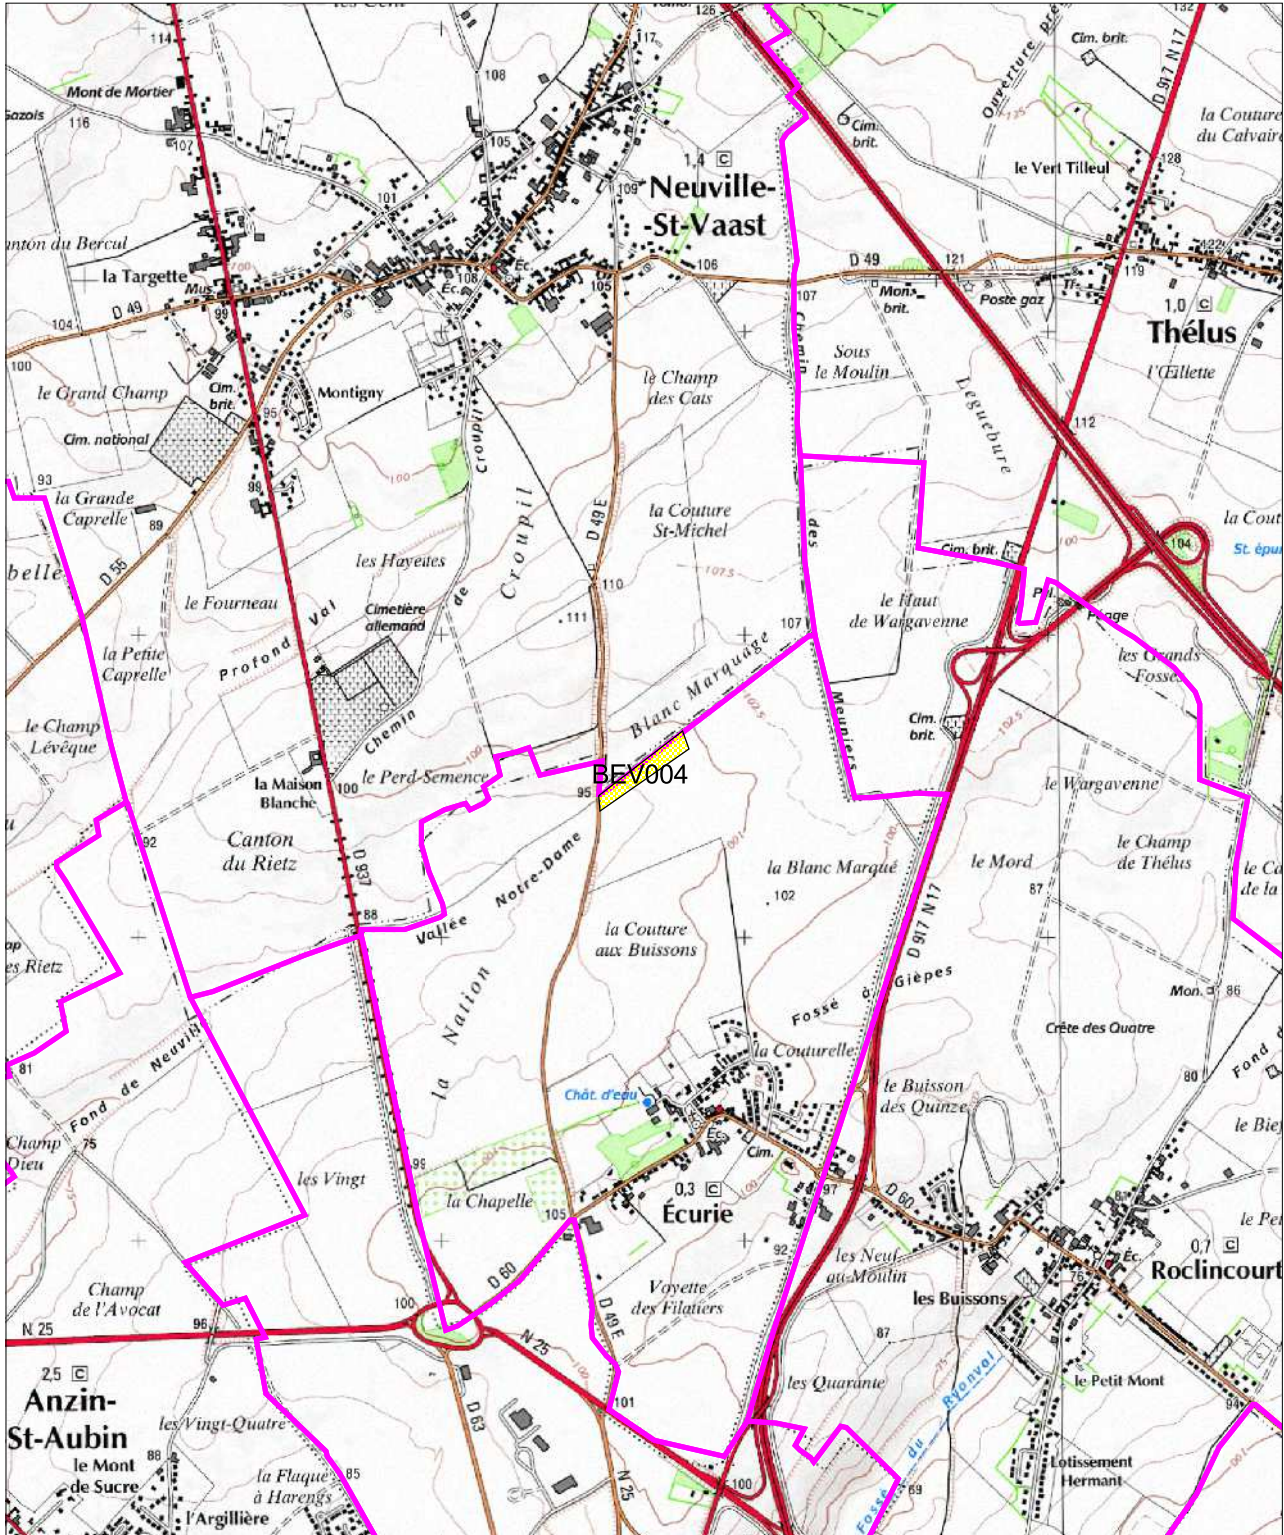

Plan d'épandage des boues de la station d'épuration d'Arras (Saint Laurent Blangy)

carte d'aptitude à l'épandage