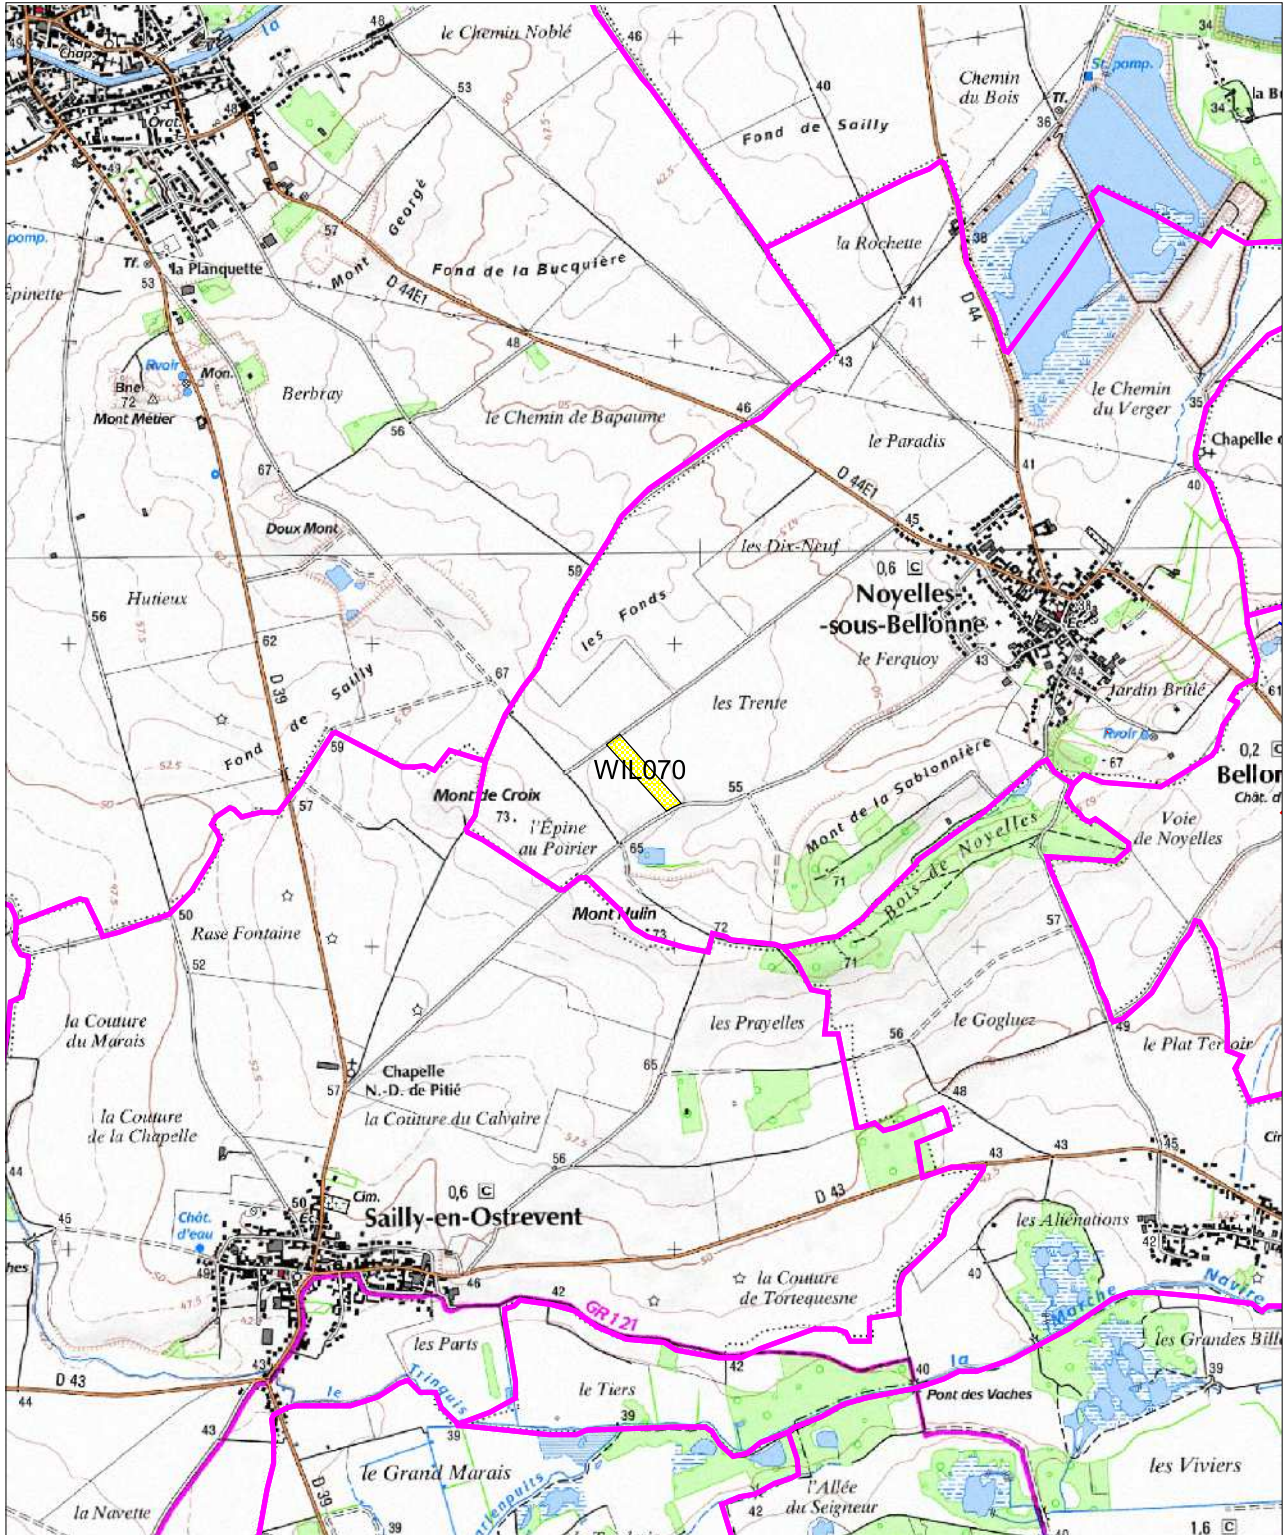

Plan d'épandage des boues de la station d'épuration d'Arras (Saint Laurent Blangy)

carte d'aptitude à l'épandage