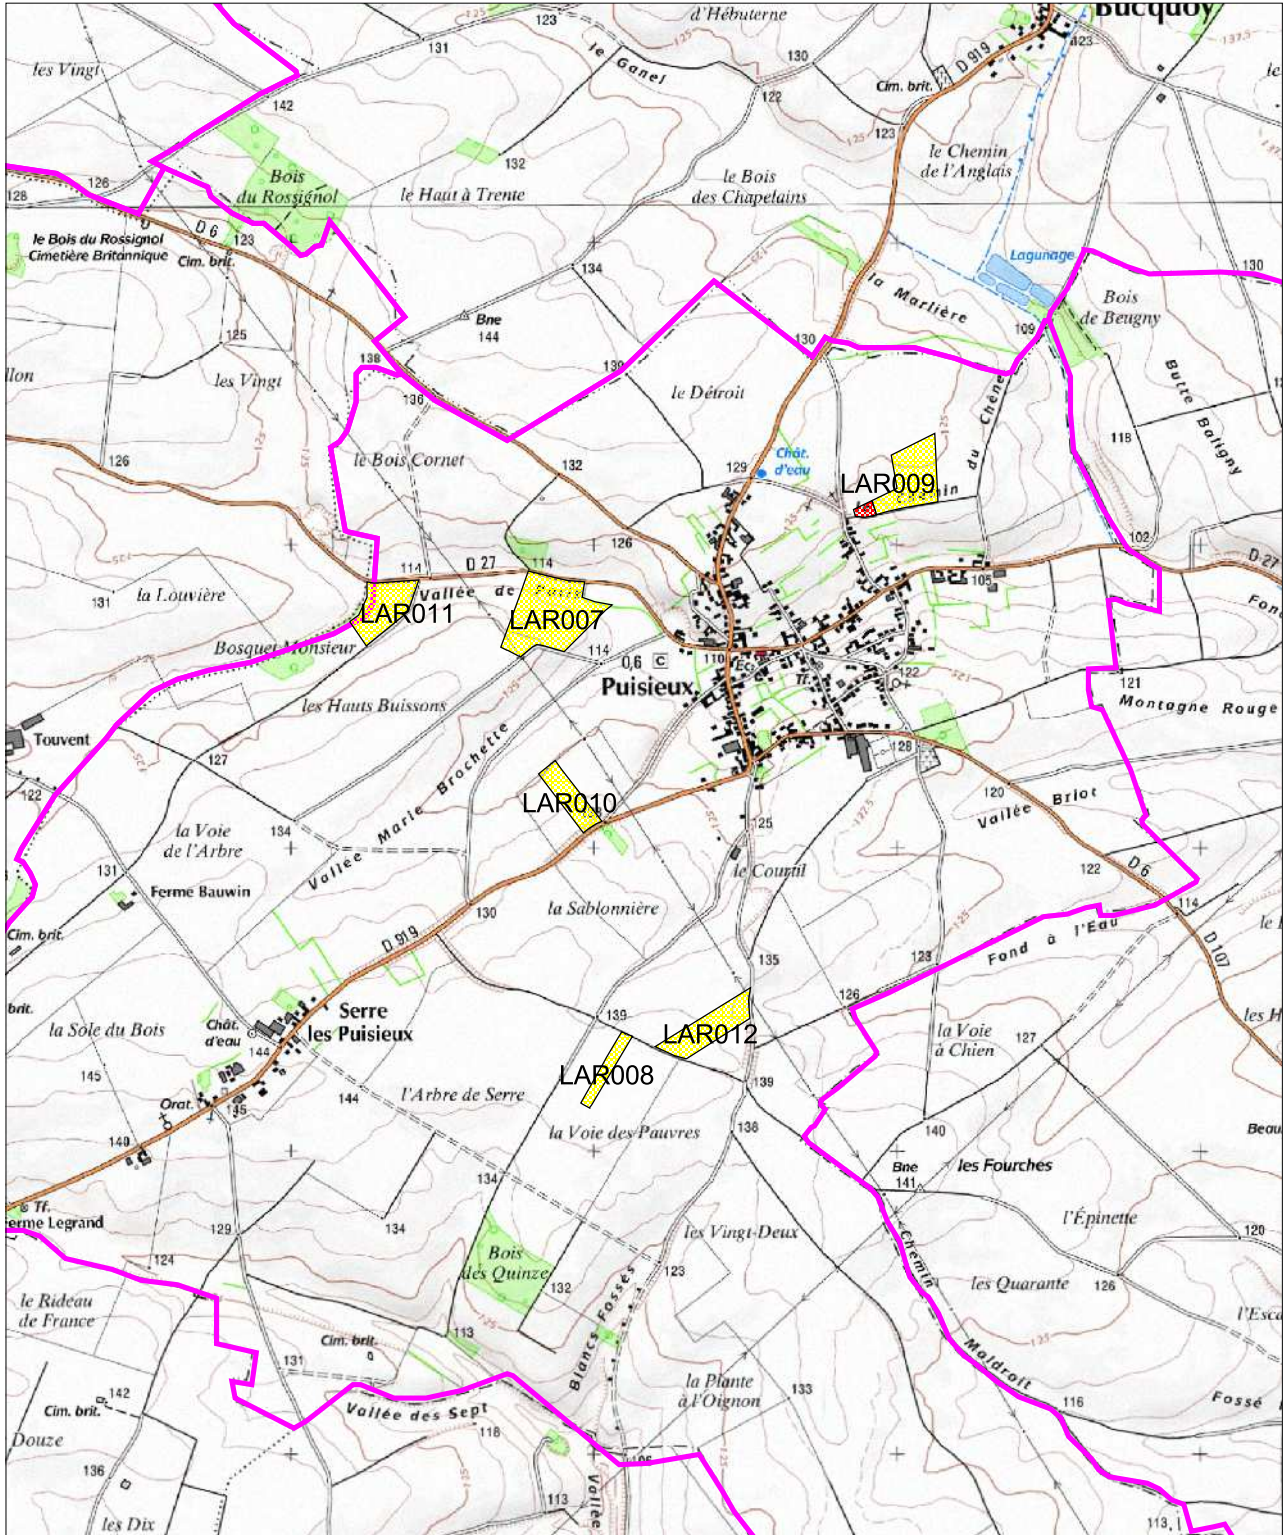

Plan d'épandage des boues de la station d'épuration d'Arras (Saint Laurent Blangy)

carte d'aptitude à l'épandage