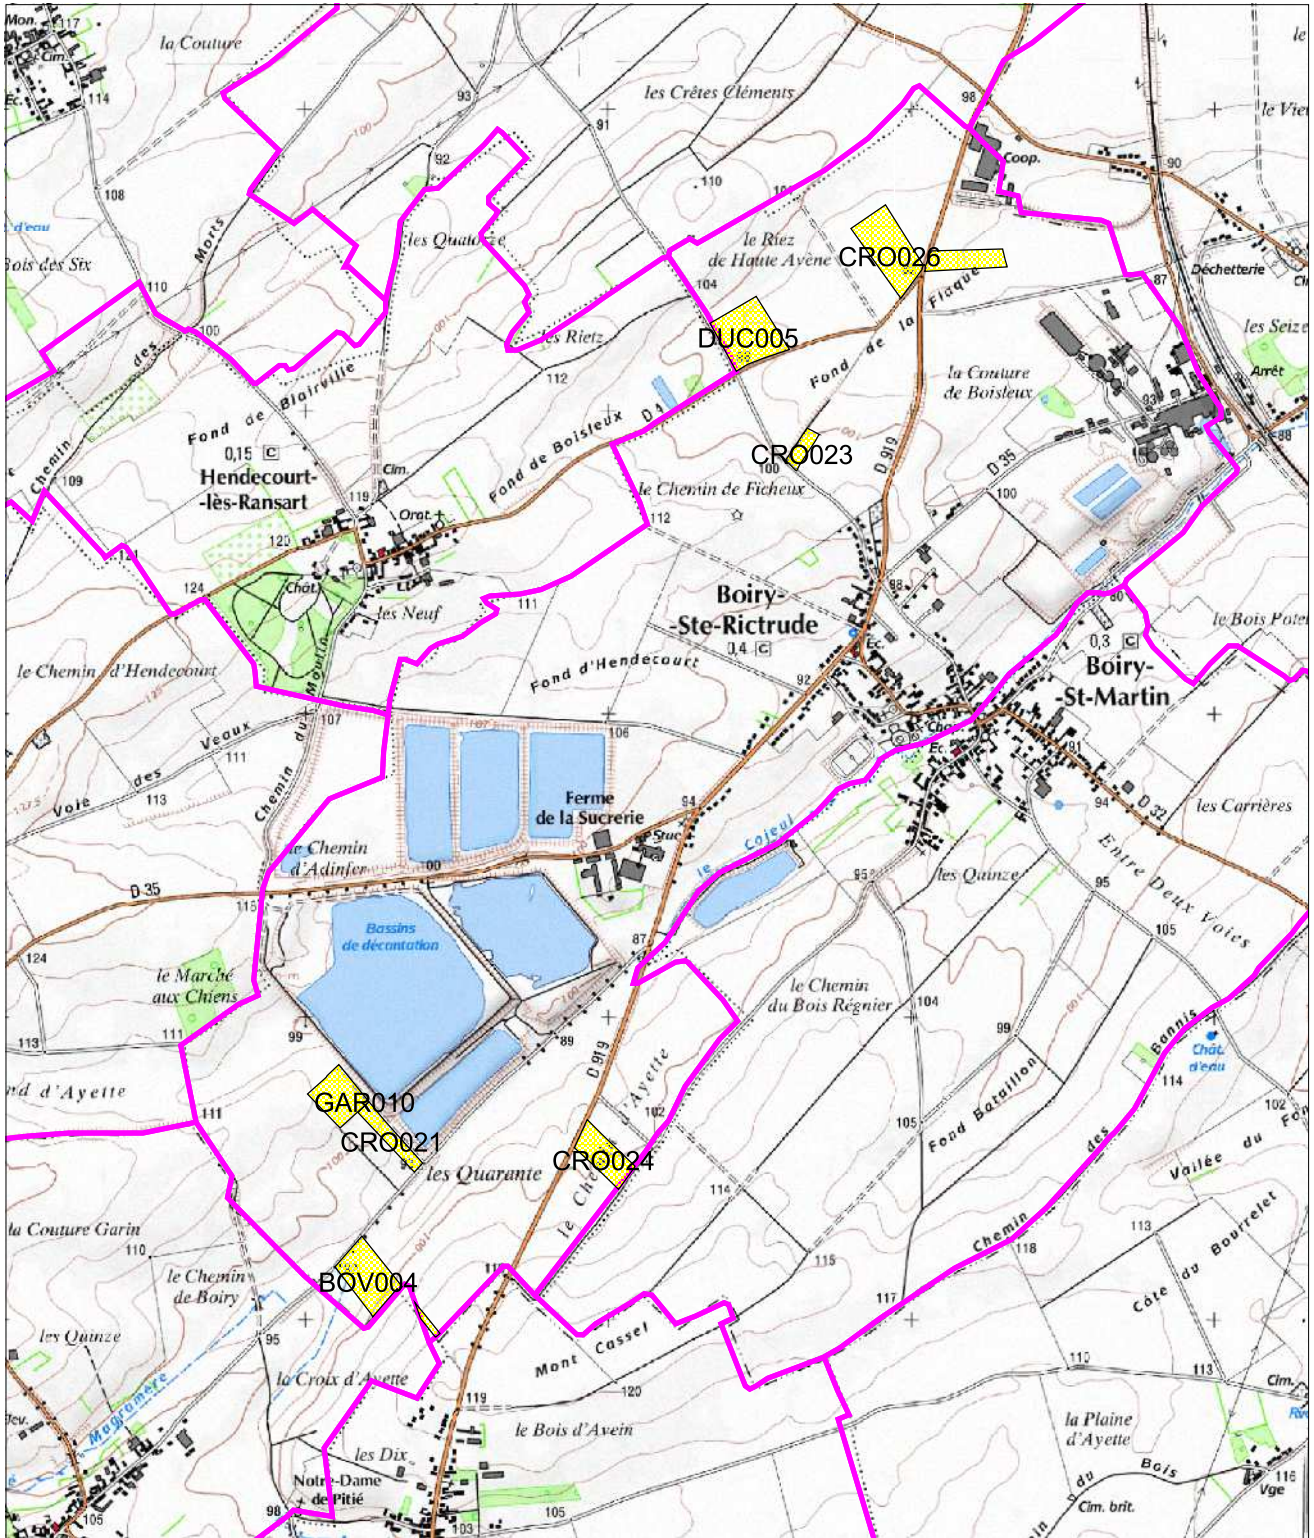

Plan d'épandage des boues de la station d'épuration d'Arras (Saint Laurent Blangy)

carte d'aptitude à l'épandage