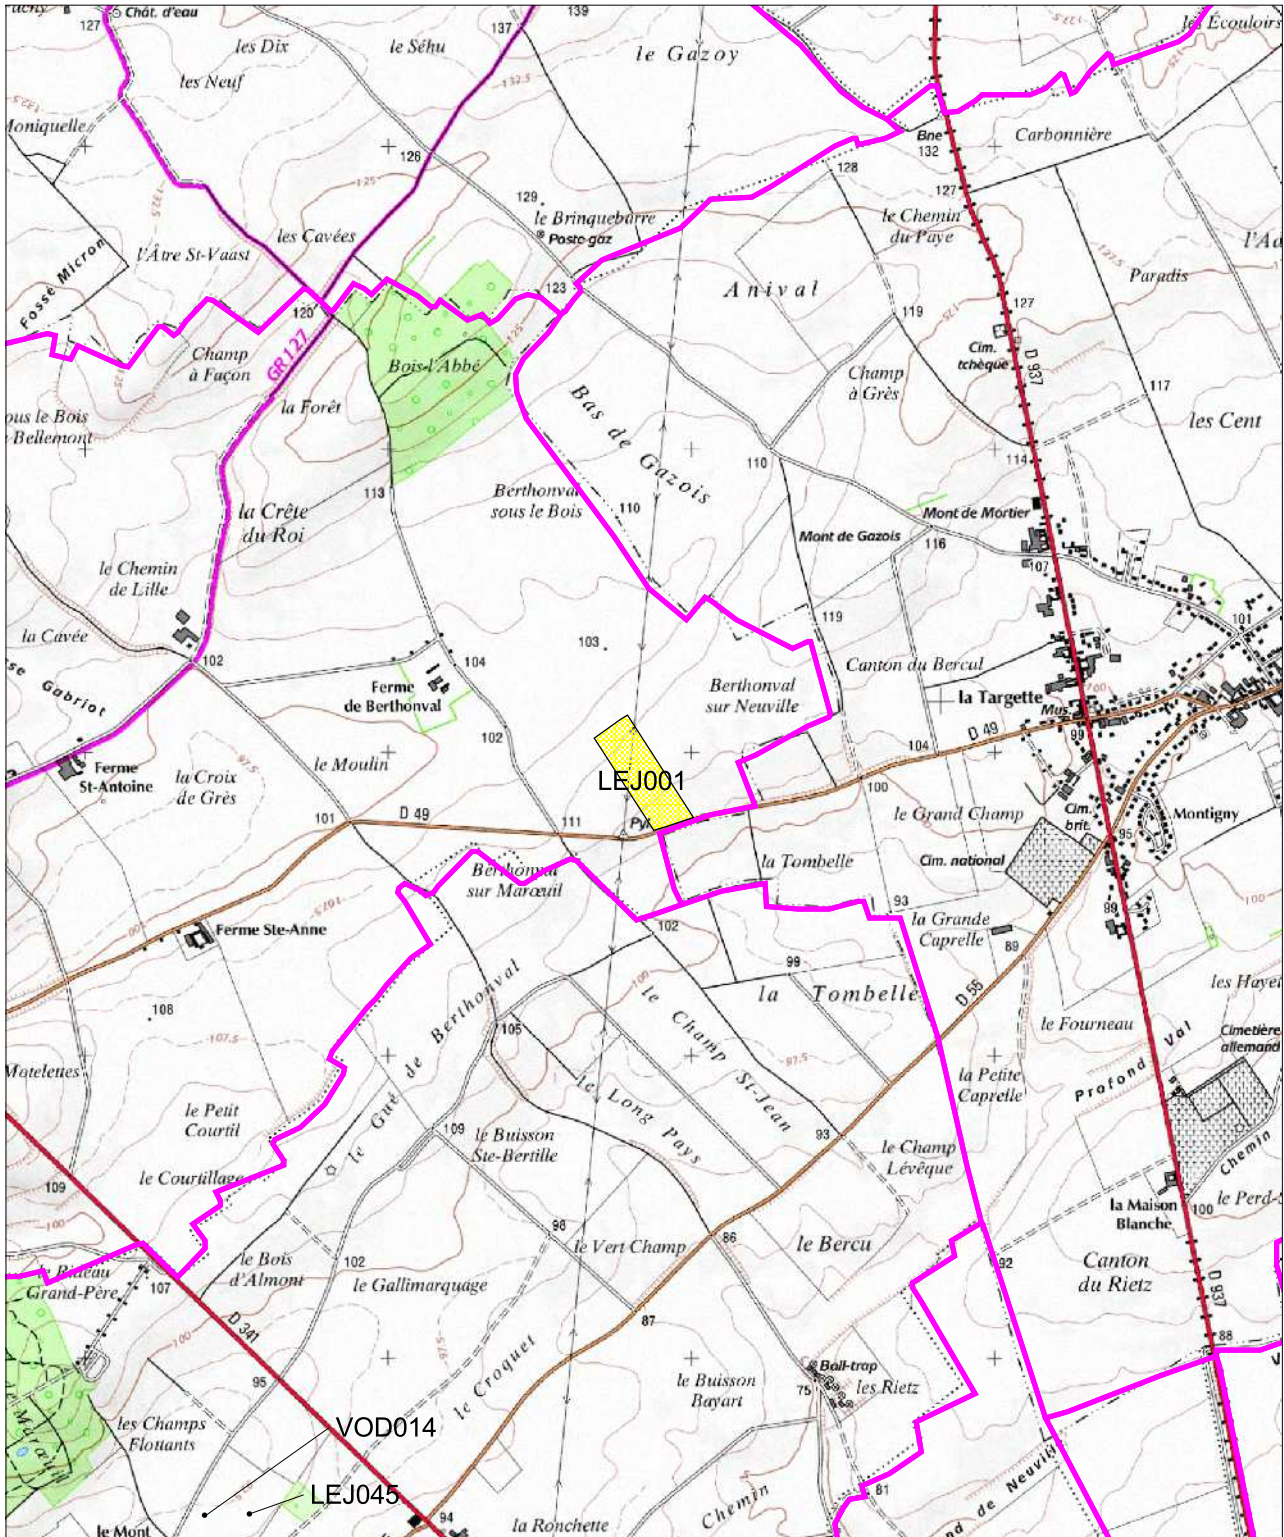

Plan d'épandage des boues de la station d'épuration d'Arras (Saint Laurent Blangy)

carte d'aptitude à l'épandage