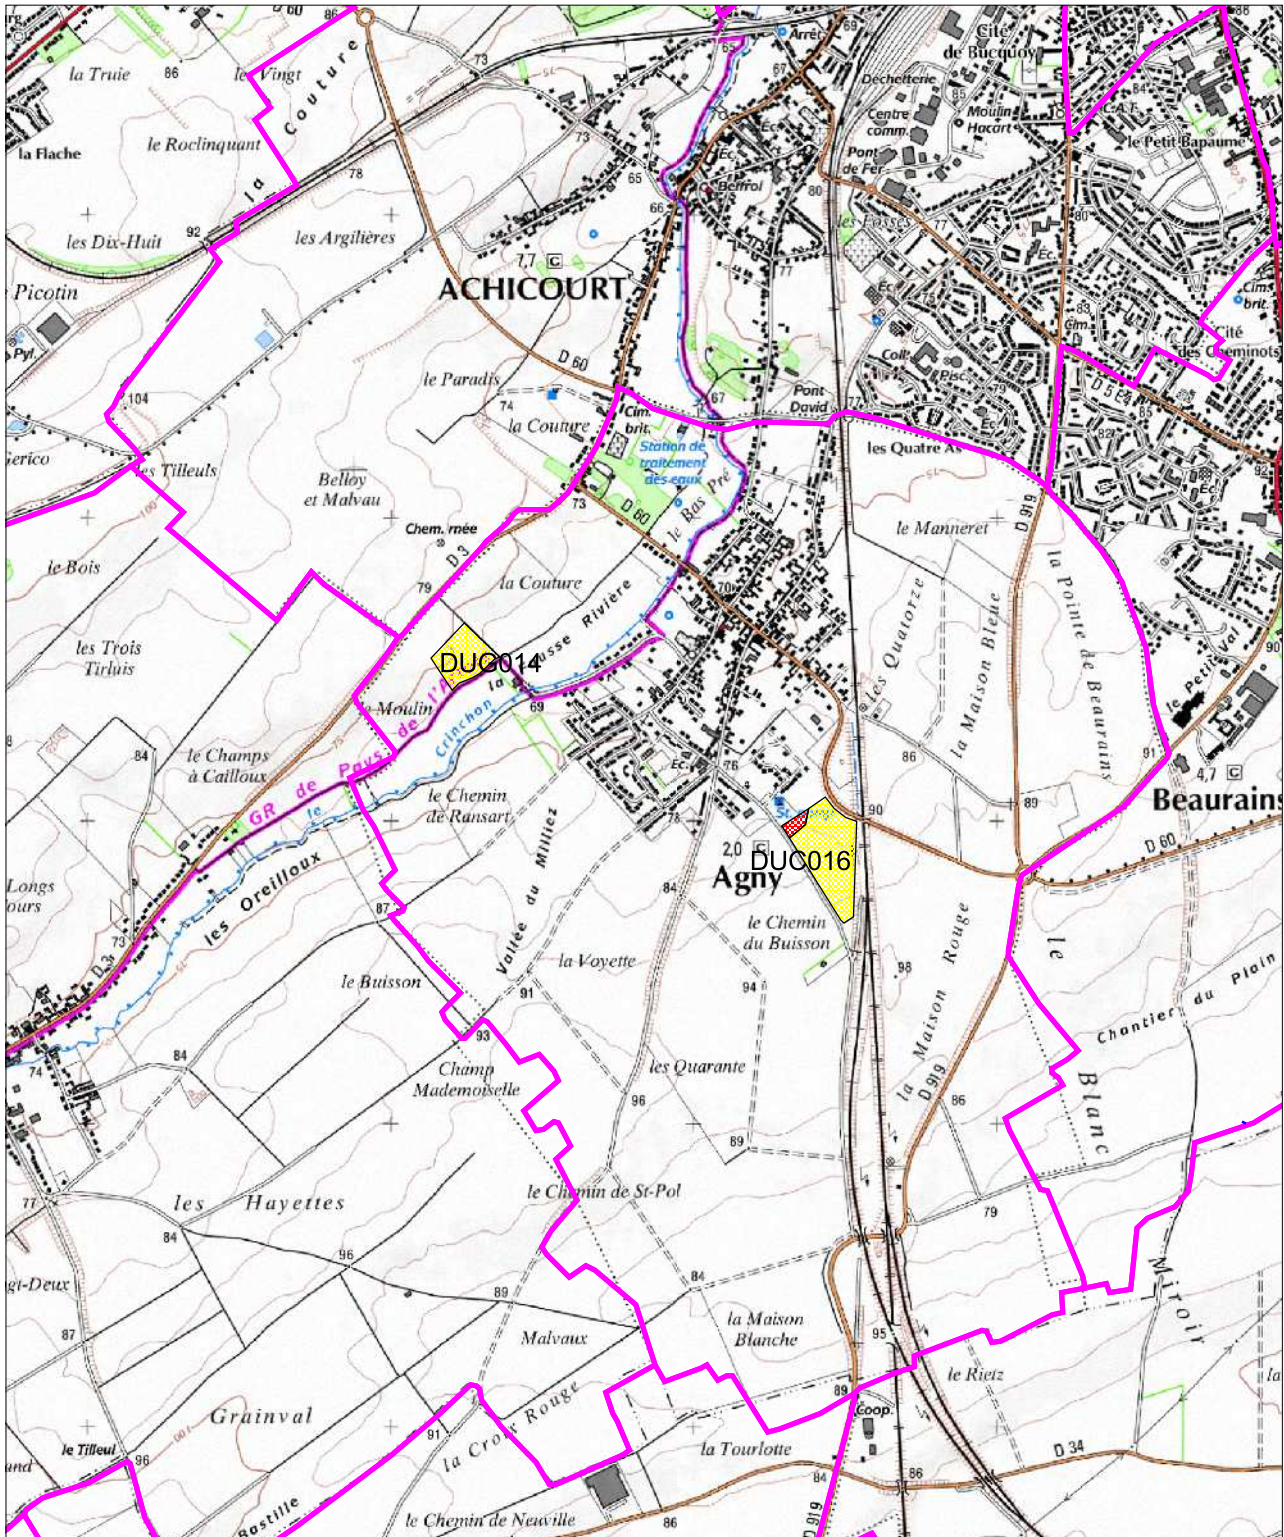

carte d'aptitude à l'épandage

Plan d'épandage des boues de la station d'épuration d'Arras (Saint Laurent Blangy)

carte d'aptitude à l'épandage

AGNY

Echelle 1/25000
Scan25[®]IGN2001
Mars 2014

Plan d'épandage des boues de la station d'épuration d'Arras (Saint Laurent Blangy)