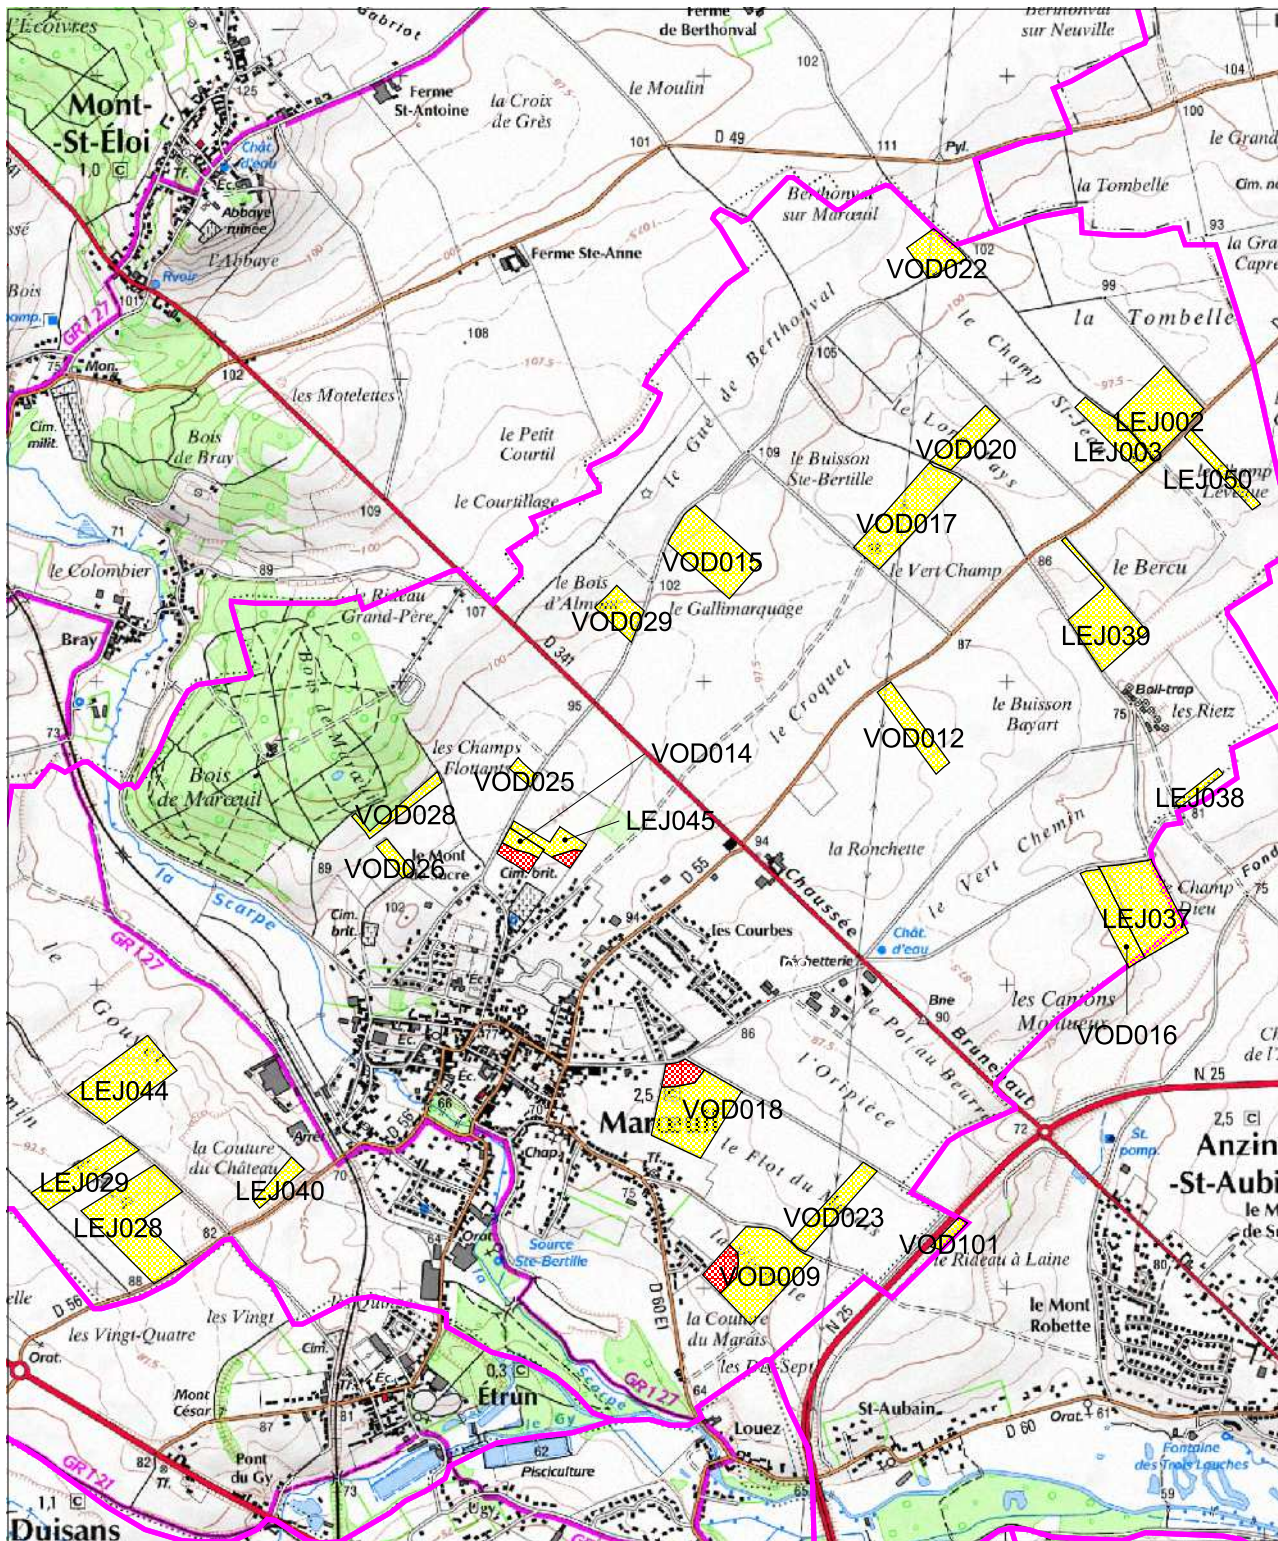

Plan d'épandage des boues de la station d'épuration d'Arras (Saint Laurent Blangy)

carte d'aptitude à l'épandage