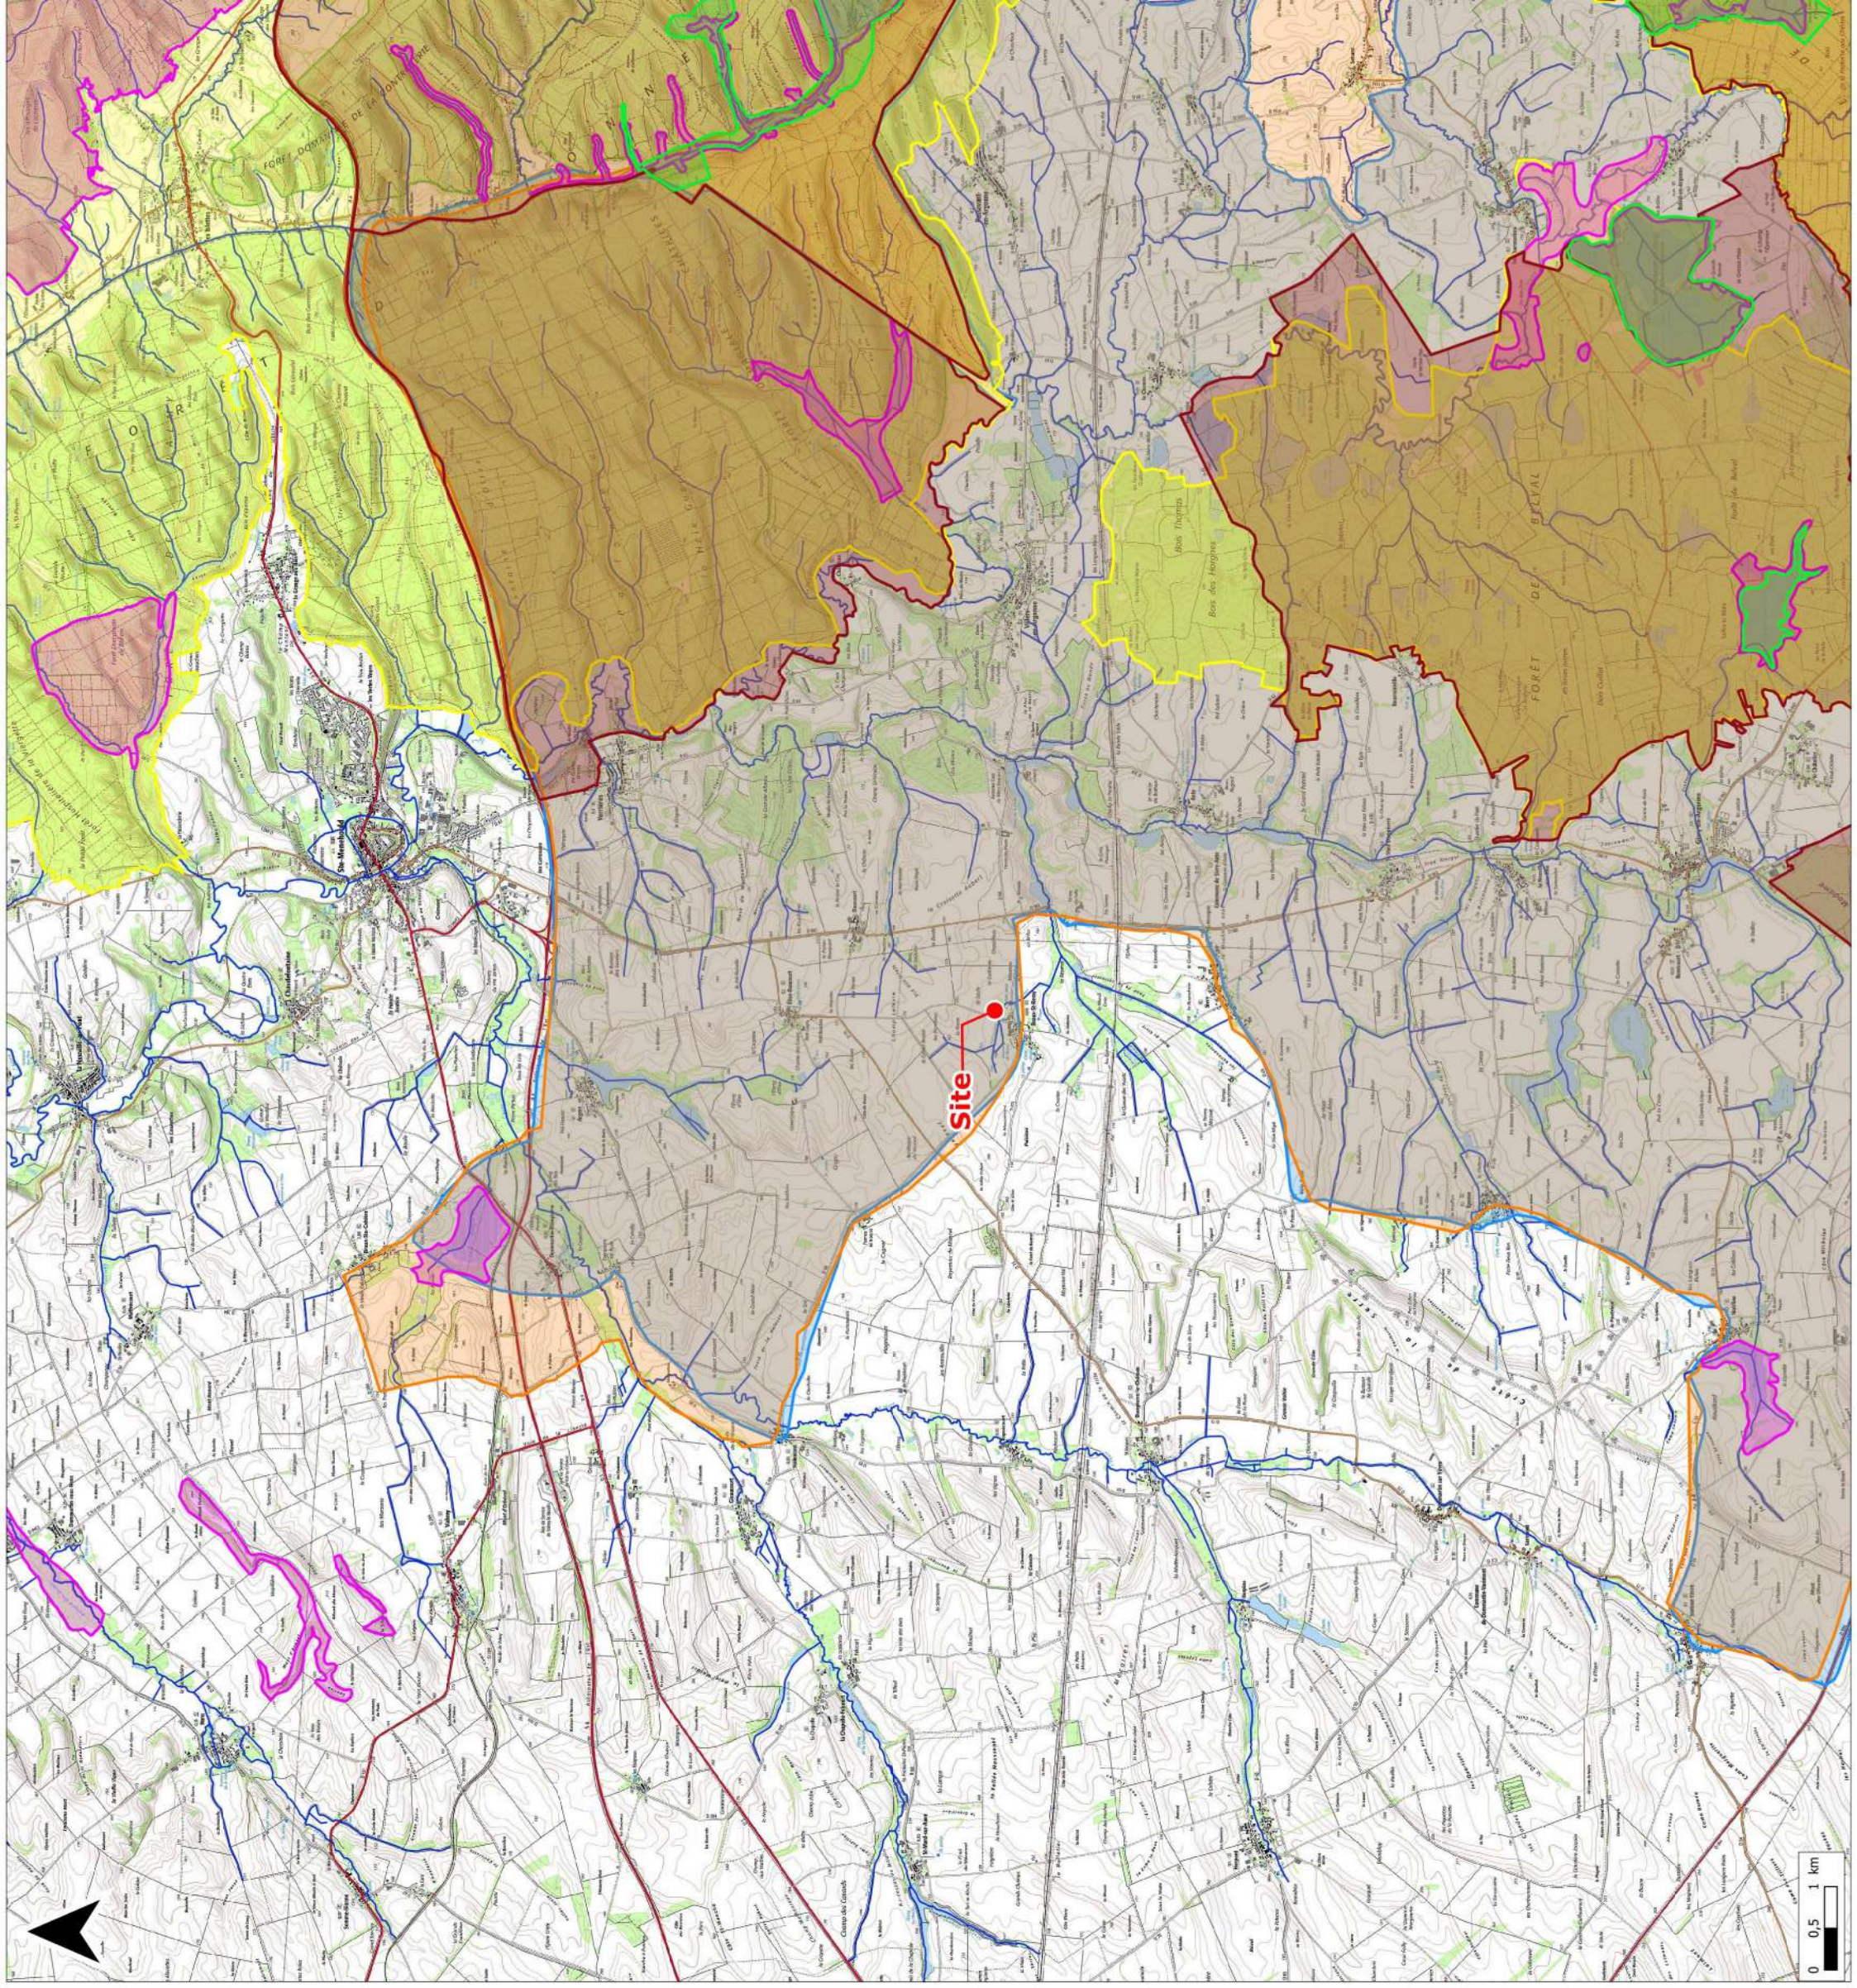

## LOCALISATION DU SITE

### Légende :

Site

### Zones environnementales :

Natura 2000 ZSC

Natura 2000 ZPS

ZNIEFF de type 1

ZNIEFF de type 2

ZICO

RAMSAR

Source : IGN Scan 25 2013

Dossier : ...modif\_nv\_bd\_qgis\_3\_22.qgz

Référence : 598

Référent : brissomj51d

Date : 23.10.2024