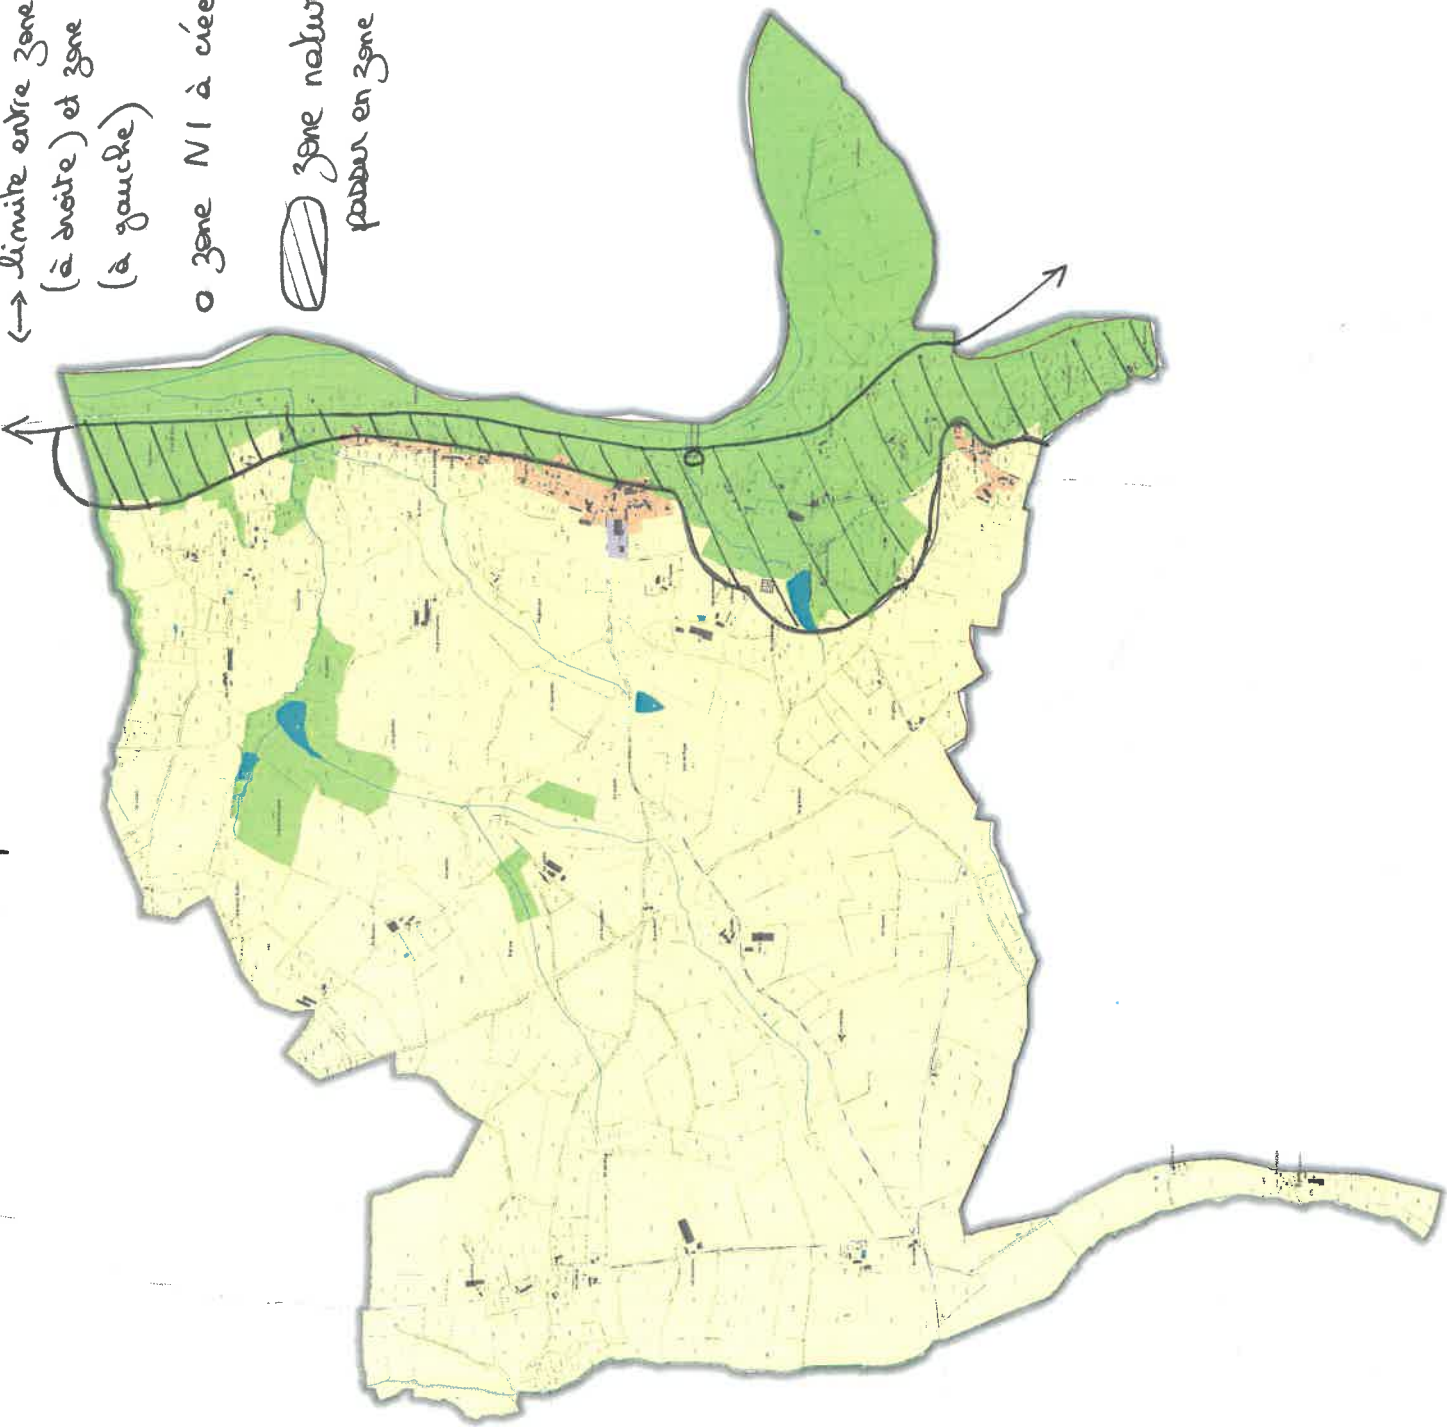

Plan de zonage AVRILLY

↔ limite entre zone naturelle
(à droite) et zone agricole
(à gauche)

o zone NI à créer

zone naturelle à
passer en zone agricole