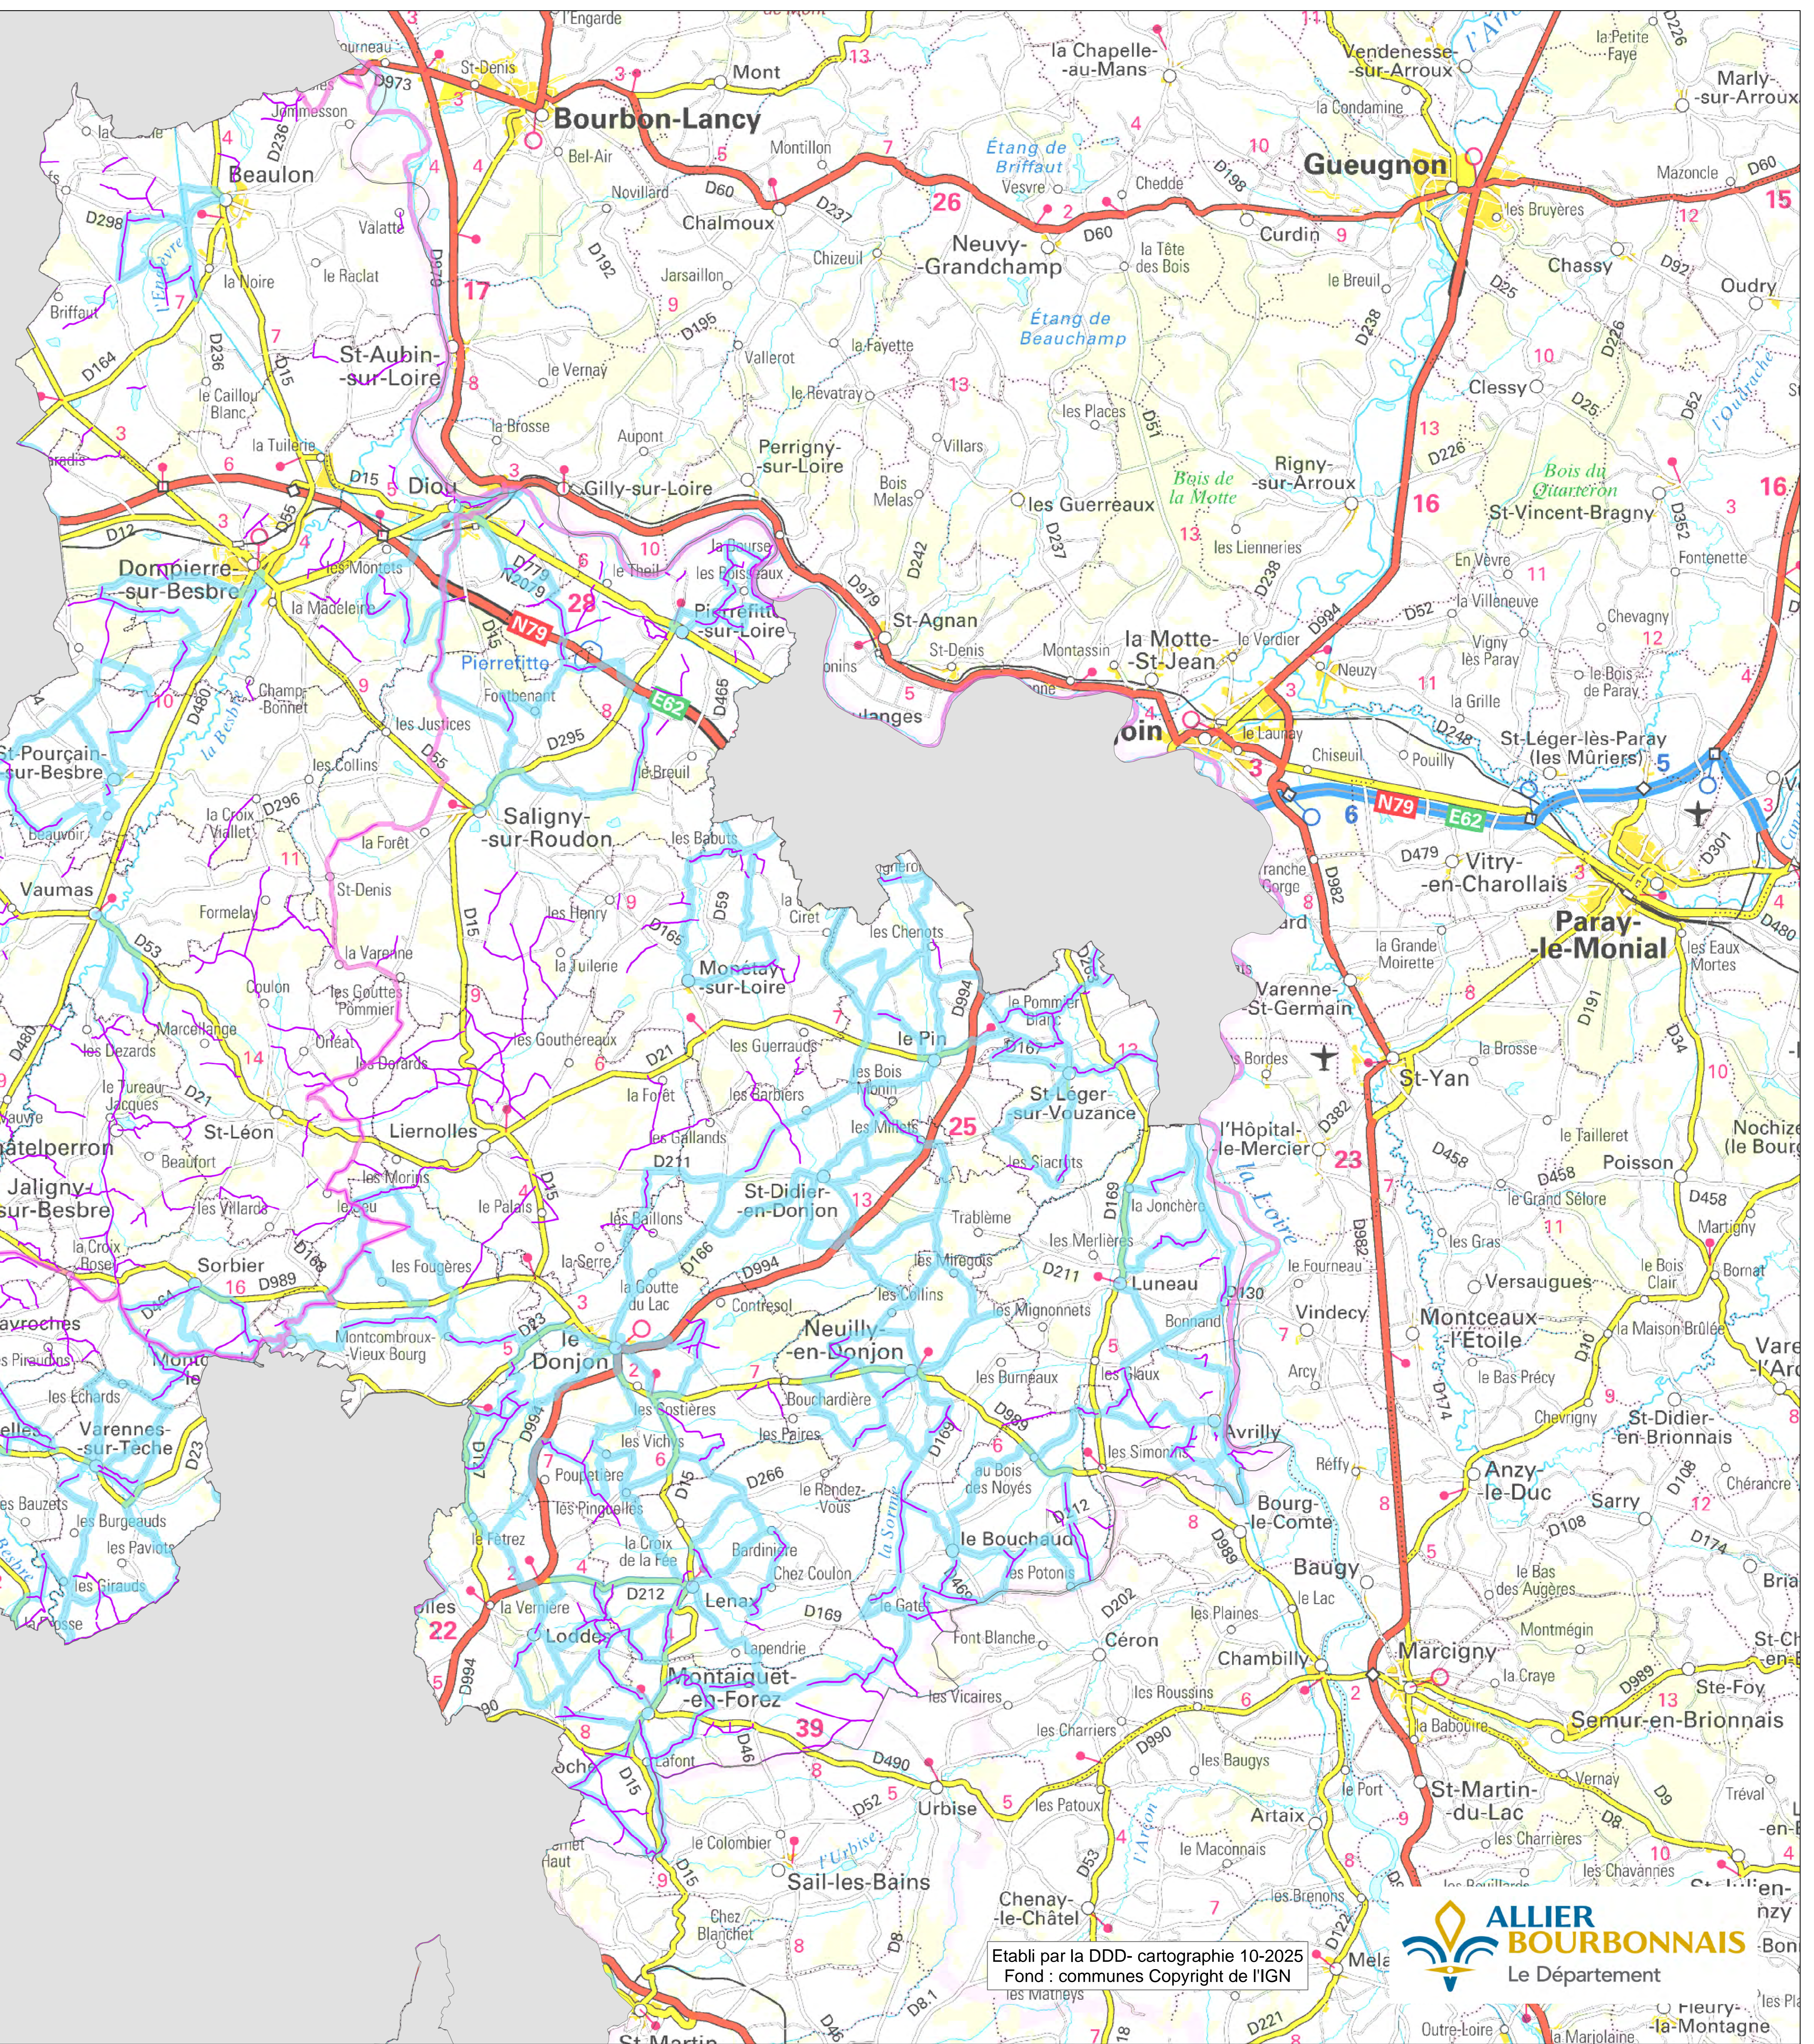

# Communauté de Communes Entr'Allier Besbre et Loire

### Légende

- Escalade
- Orientation
- Via Corda
- Escalade
- Itinéraire inscrit au PDESI
- Chemin inscrit au PDIPR
- Itinéraire non inscrit au PDESI
- Commune

Etabli par la DDD - cartographie 10-2025  
Fond : communes Copyright de l'IGN