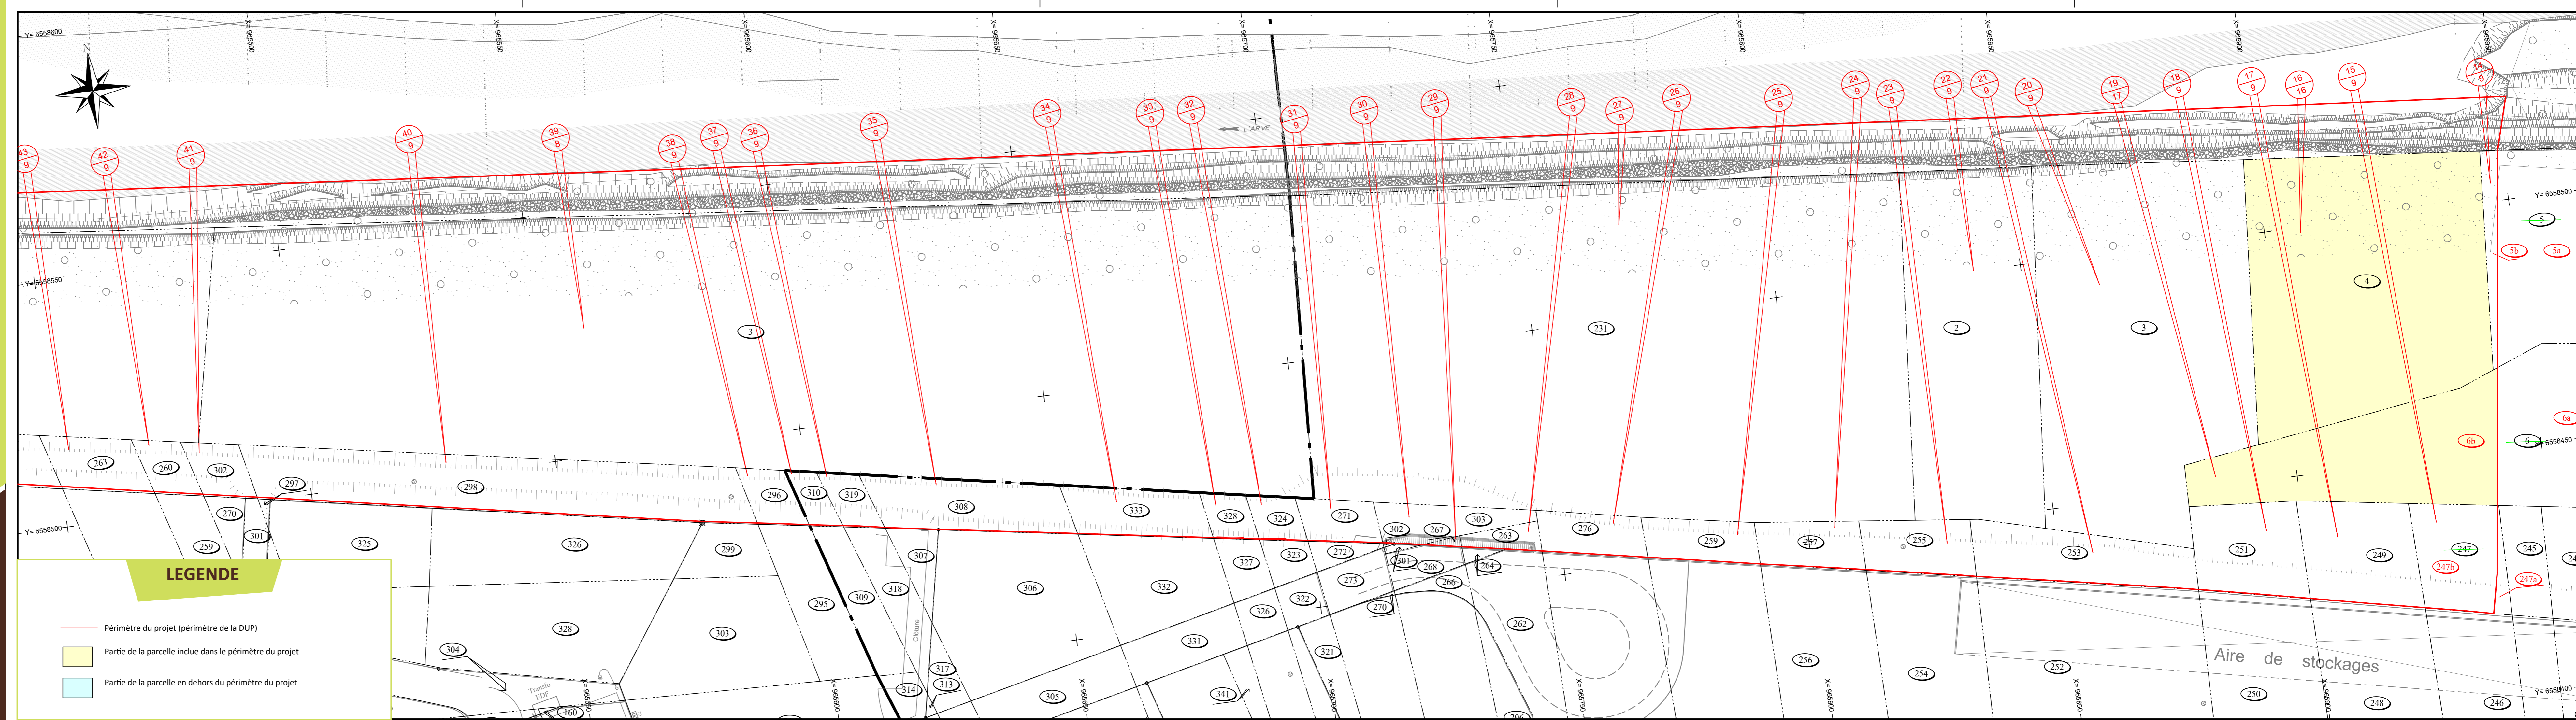

SM3A BONNEVILLE

Plan Parcellaire - Planche 9/9

ECHELLE : 1/500

LEGENDE

- Périmètre du projet (périmètre de la DUP)
- Partie de la parcelle incluse dans le périmètre du projet
- Partie de la parcelle en dehors du périmètre du projet

DATE	OBJET / MODIFICATIONS	NOM DU FICHIER
09 / 09 / 2024	Plan Parcellaire version 3	20236118_ETAT-PARCELLAIRE_V03.a.dwg
07 / 04 / 2026	Mise à jour n°1	20236118_ETAT-PARCELLAIRE_V05.dwg

Bureau principal : La Roche-sur-Foron • Bureaux secondaires : Vétraz-Monthoux, Thyez, Annecy, Taninges, Thônes, Bonneville
 Contact : 04 50 03 01 00 | 04 50 97 69 83 | info@carrier-geometre.com | www.carrier-geometre.com