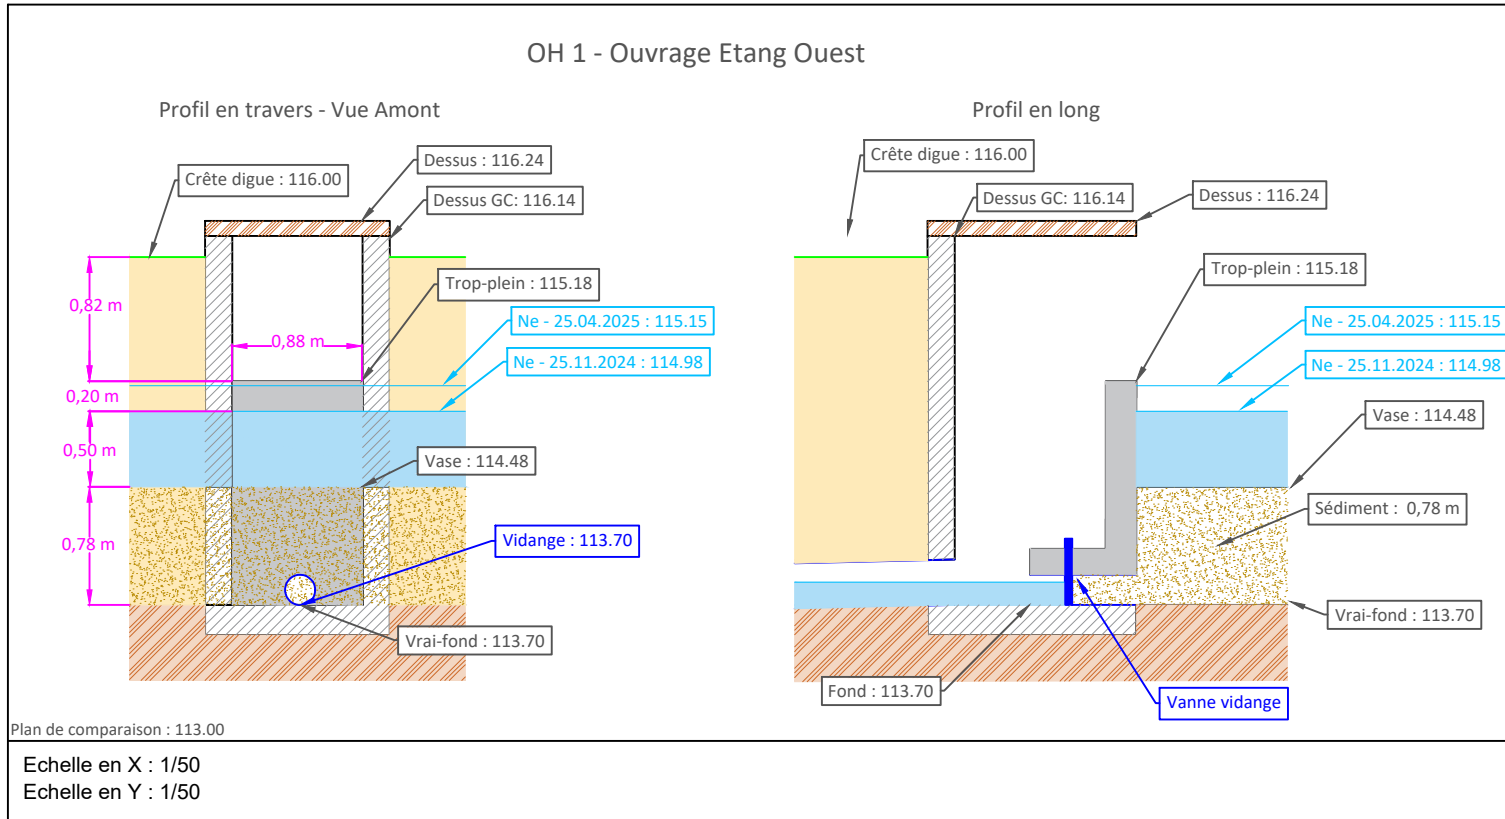

PROJET D'AMENAGEMENT D'HABITATS HUMIDES AU DROIT DES ETANGS DU PARC DEPARTEMENTAL

PROFILS DES OUVRAGES DE GESTION DES ETANGS

Etabli par :

Z.A. La Rouche  
45 170 CHILLEURS AUX BOIS  
Tél : 02.38.39.83.44  
contact@betlegrand.fr