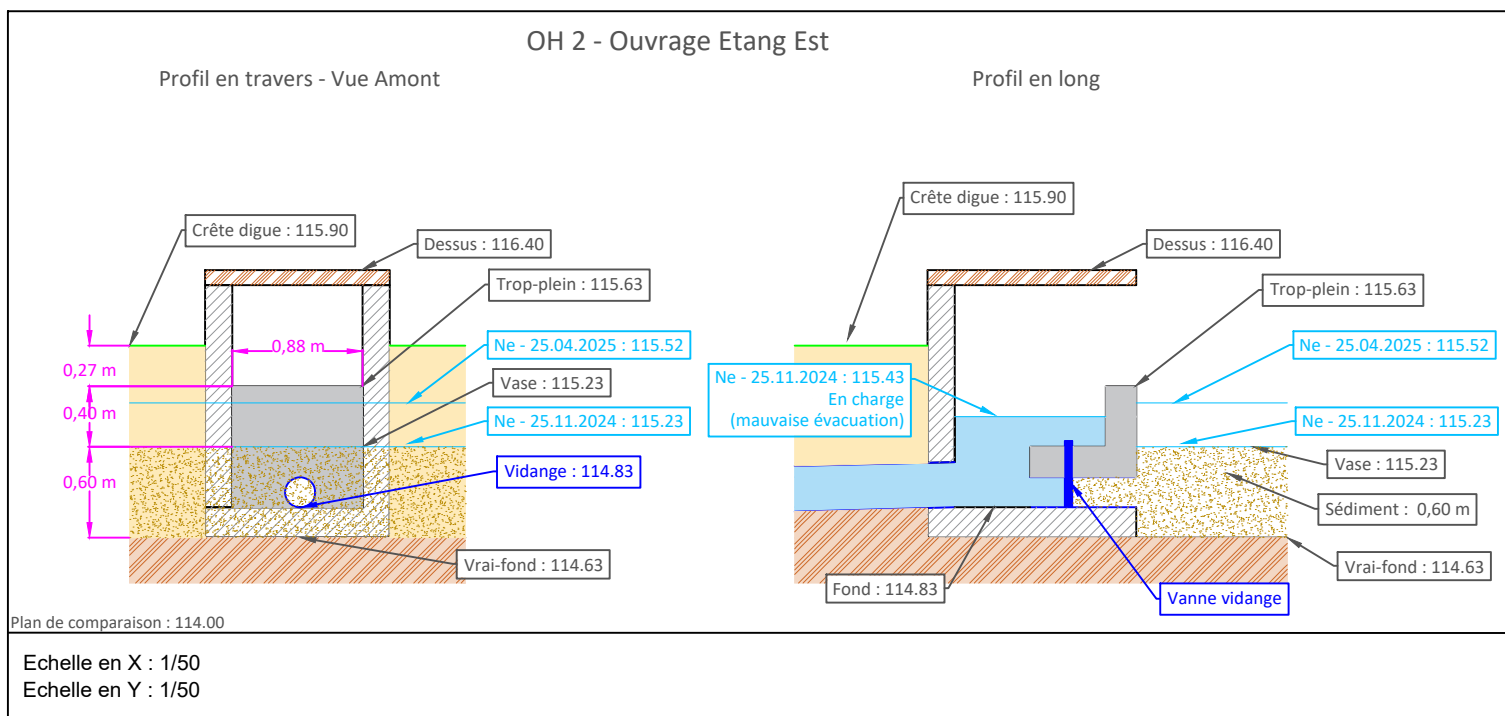

PROJET D'AMENAGEMENT D'HABITATS HUMIDES AU DROIT DES ETANGS DU PARC DEPARTEMENTAL

PROFILS DES OUVRAGES DE GESTION DES ETANGS

Etabli par :

Z.A. La Rouche  
45 170 CHILLEURS AUX BOIS  
Tél : 02.38.39.83.44  
contact@betlegrand.fr