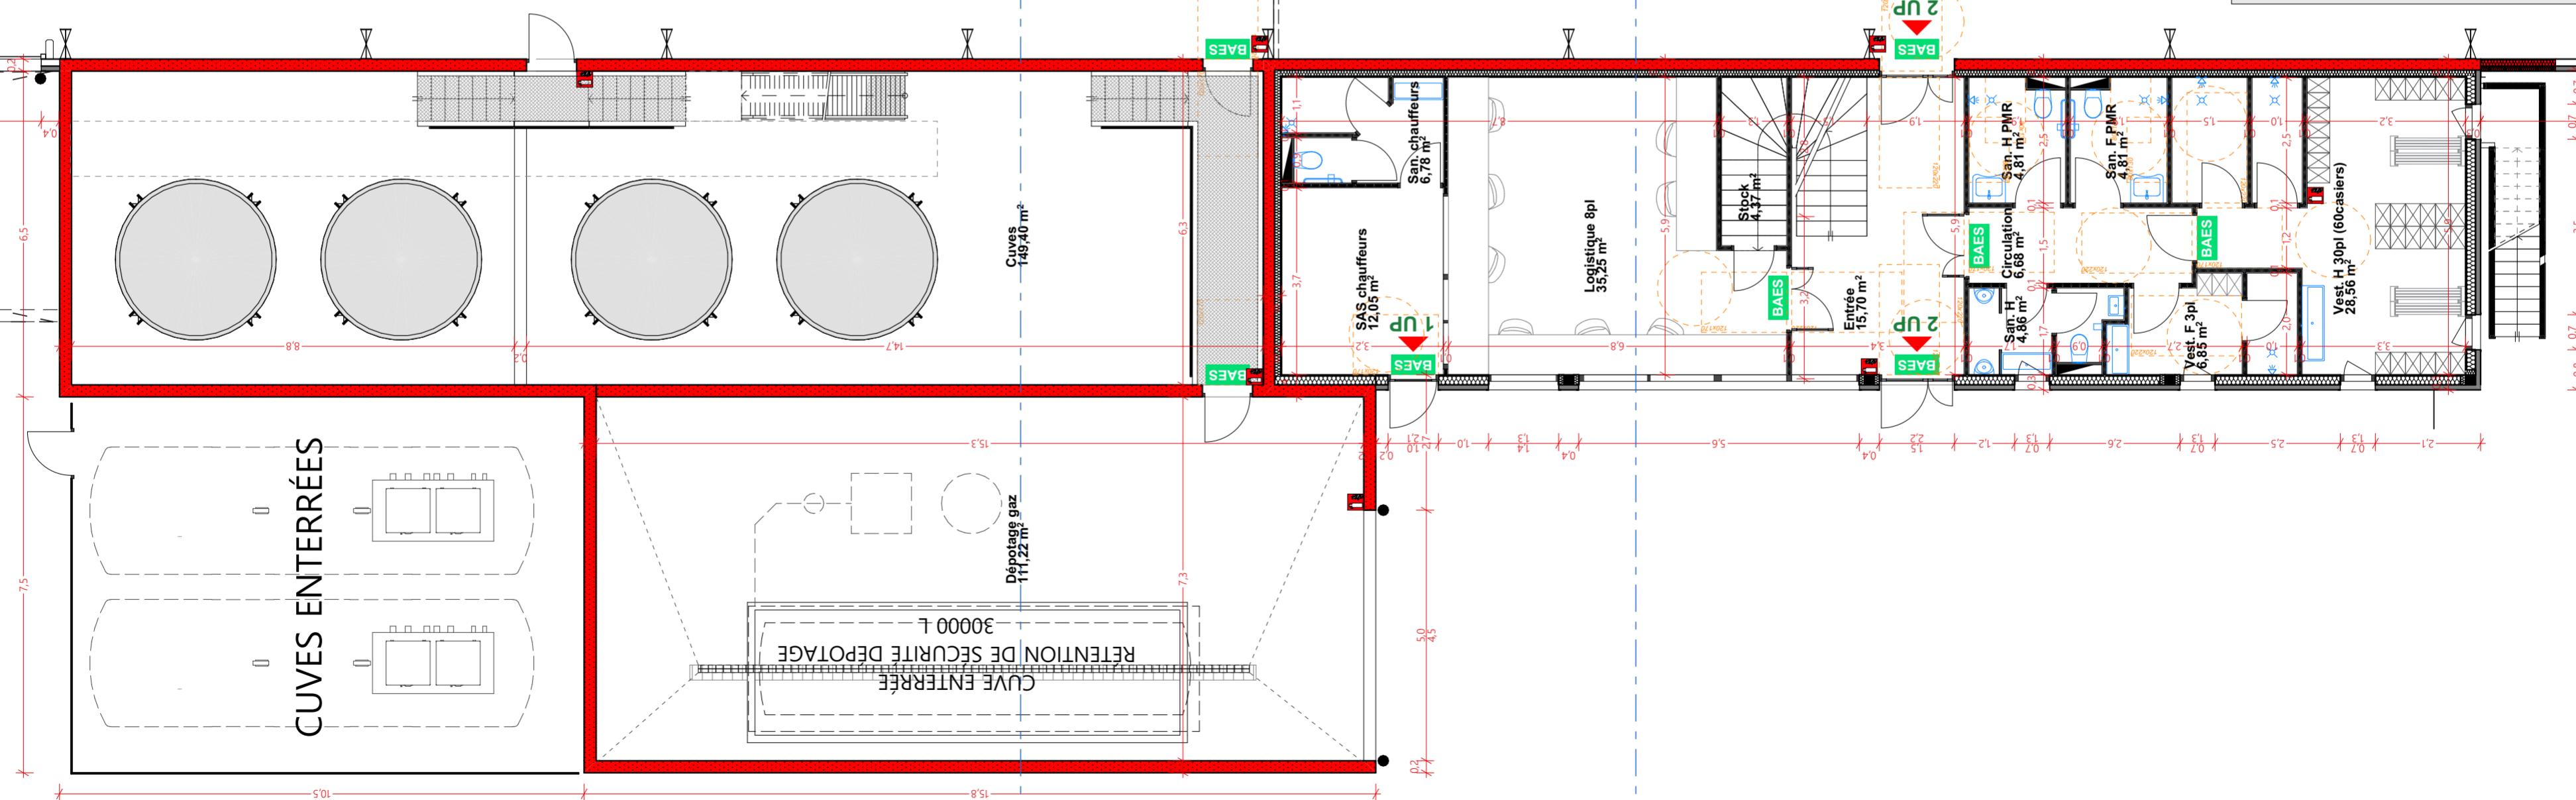

Bâtiment A (RDC)

Indice :	Révisions :	Date :
01	PC (ind.01)	15/09/2025

JORIS IDE ATLANTIQUE SAS
JORIS IDE ATLANTIQUE, ALPHA PARC, QUEST BOULEVARD DE NANTES
BRESSURE 79300
Représentée par : Jean-François Leclerc

JORISIDE
THE STEEL FUTURE

N° Aff. : A25-05
Dessinateur : B.C.
Date : 15/09/2025

CRÉATION D'UN SITE INDUSTRIEL
D918 Rue de la Pointe Maubinée BEAUGENCY 45190

PC.39-d

Plan Bât.A (locaux sociaux)

Ech. : 1:100