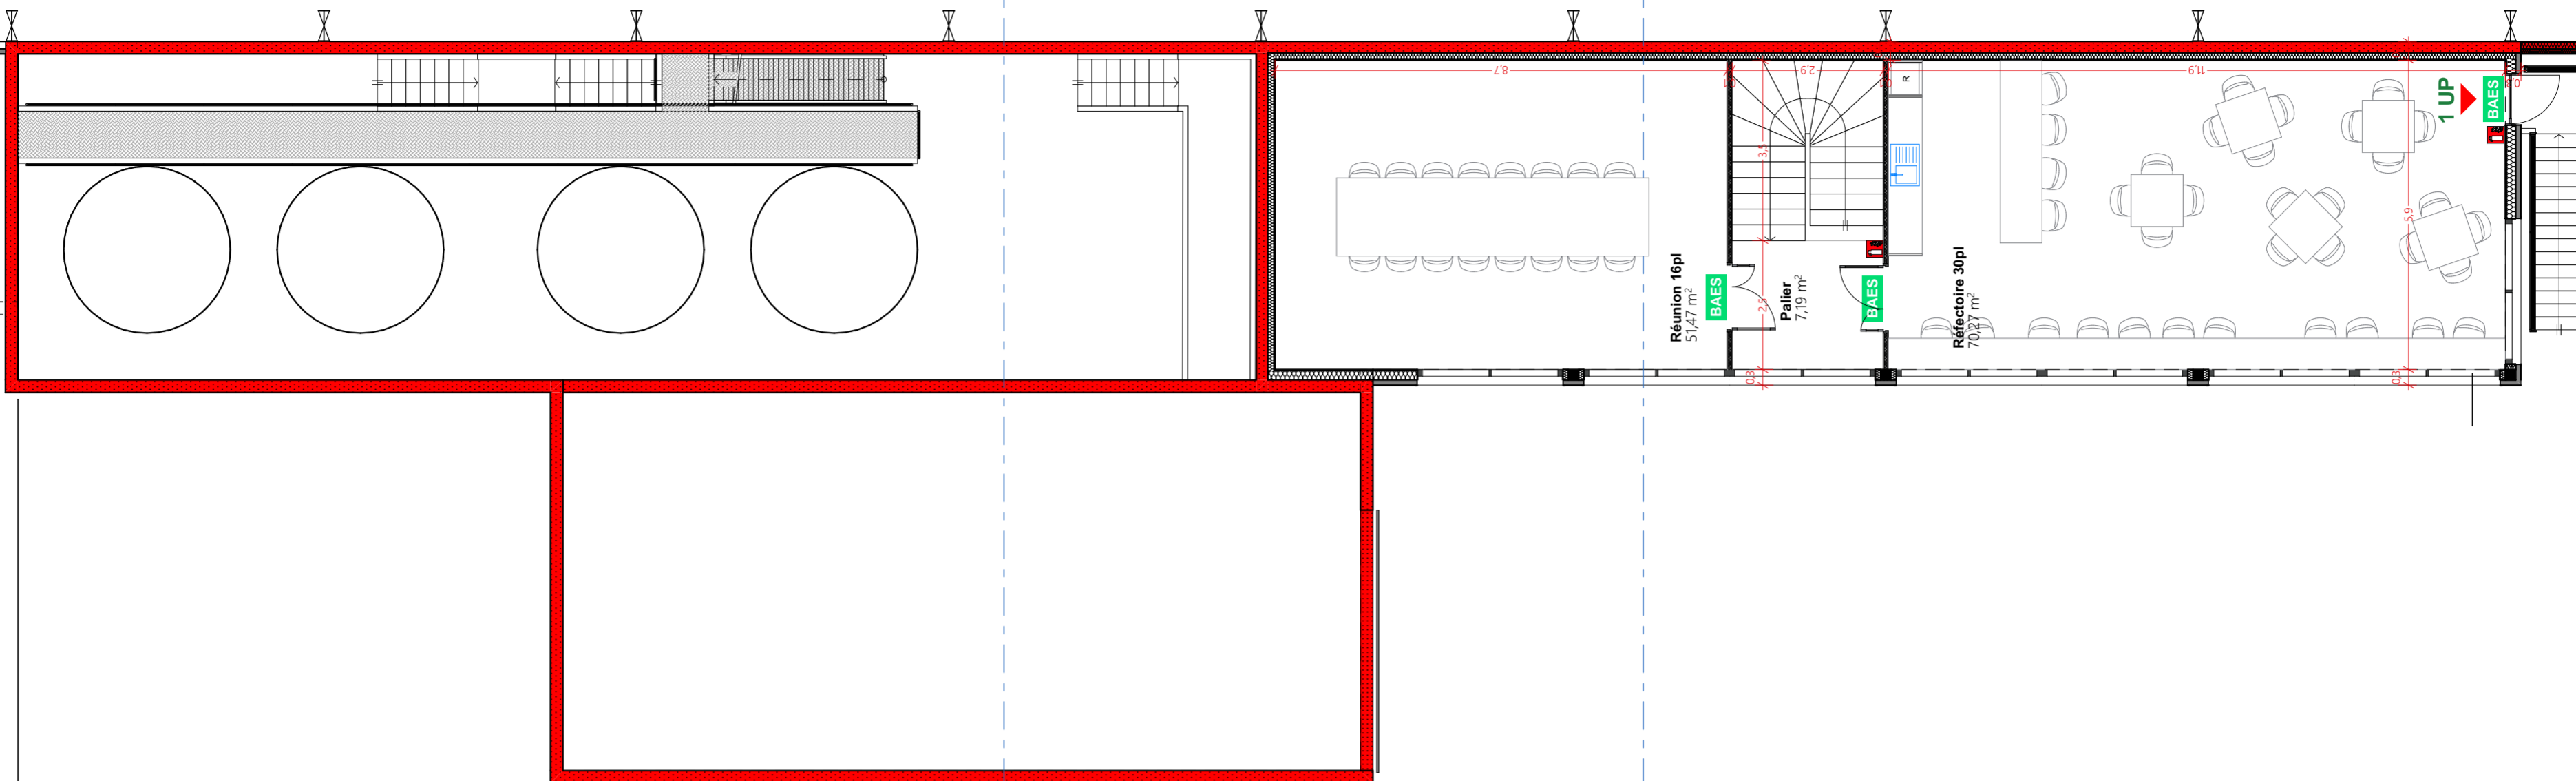

# Bâtiment A (R+1)

**JORISIDE**  
 THE STEEL FUTURE

N° Aff. : A25-05  
 Dessinateur : B.C.  
 Date : 15/09/2025

CRÉATION D'UN SITE INDUSTRIEL  
 D918 Rue de la Pointe Maubinée BEAUGENCY 45190

PC.39-d

Plan Bât.A (locaux sociaux)